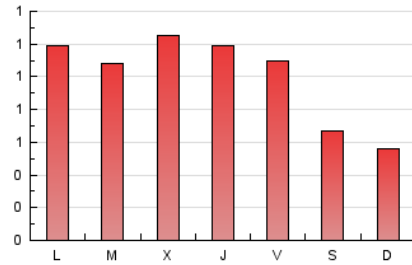

1. Cifras totales y promedios (Nacional e Internacional)

MES - AÑO	NAVEGADORES UNICOS	VISITAS	PAGINAS
Julio - 2024	947	1.369	3.172
PROMEDIO DIARIO	30	44	102
PROMEDIO LUNES-VIERNES	33	48	117
PROMEDIO SABADO-DOMINGO	23	33	61
PAGINAS / VISITAS	2,32		
DURACION MEDIA VISITAS	0:03:53		
TIEMPO INTERACCIÓN MEDIO	0:02:22		

2. Secciones (Nacional e Internacional)

	PAGINAS	%
HOME	1.235	38.93 %
RESTO	1.937	61.07 %

3. Por día del mes (Nacional e Internacional)

Día	N. únicos	Visitas	Páginas	Día	N. únicos	Visitas	Páginas	Día	N. únicos	Visitas	Páginas
1	64	96	203	11	42	54	111	21	27	37	66
2	32	48	132	12	26	41	101	22	30	43	94
3	39	61	125	13	17	24	44	23	23	34	78
4	32	44	120	14	21	32	55	24	43	59	142
5	38	55	153	15	27	44	74	25	31	47	132
6	27	38	80	16	33	44	139	26	14	22	42
7	22	36	56	17	36	55	166	27	19	24	42
8	36	52	106	18	29	42	113	28	25	27	48
9	33	51	128	19	35	47	145	29	36	58	120
10	32	45	99	20	26	45	100	30	15	21	63
								31	28	43	95

4. Gráficas (Nacional e Internacional)

4.1 Por día de la semana (promedio)

N. únicos / Visitas (x 100)

Páginas (x 100)

4.2 Por franja horaria (promedio)

Visitas_ (x 1000)

Páginas (x 1000)

4.3 Por meses