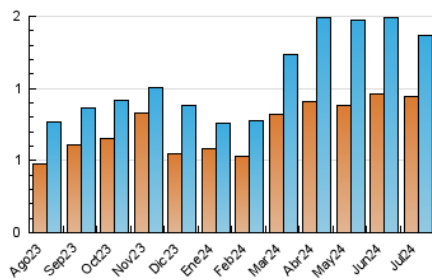

4.3 Por meses

N. únicos / Visitas (x 1000)