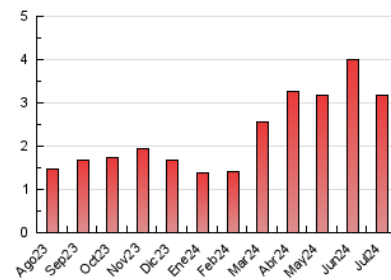

Páginas (x 1000)