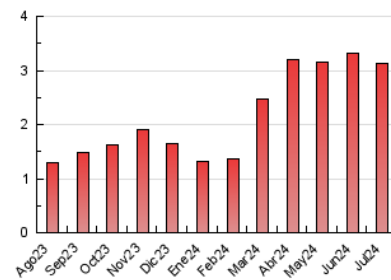

1. Cifras totales y promedios (Nacional)

MES - AÑO	NAVEGADORES UNICOS	VISITAS	PAGINAS
Julio - 2024	823	1.336	3.121
PROMEDIO DIARIO	29	43	101
PROMEDIO LUNES-VIERNES	32	47	115
PROMEDIO SABADO-DOMINGO	23	32	60
PAGINAS / VISITAS	2,34		
DURACION MEDIA VISITAS	0:03:58		
TIEMPO INTERACCIÓN MEDIO	0:01:29		

2. Secciones (Nacional)

	PAGINAS	%
HOME	1.013	32.46 %
RESTO	2.108	67.54 %

3. Por día del mes (Nacional)

Día	N. únicos	Visitas	Páginas	Día	N. únicos	Visitas	Páginas	Día	N. únicos	Visitas	Páginas
1	62	92	199	11	41	53	109	21	27	37	66
2	32	48	132	12	25	40	99	22	27	39	88
3	37	58	121	13	16	23	42	23	23	34	78
4	32	44	120	14	20	31	51	24	40	55	136
5	36	53	149	15	26	43	72	25	31	47	132
6	27	38	80	16	32	43	137	26	14	22	42
7	21	35	55	17	36	55	166	27	19	24	42
8	36	52	106	18	28	40	111	28	25	27	48
9	32	50	126	19	33	44	141	29	36	58	120
10	31	44	97	20	25	43	98	30	15	21	63
								31	28	43	95

4. Gráficas (Nacional)

4.1 Por día de la semana (promedio)

N. únicos / Visitas (x 100)

Páginas (x 100)

4.2 Por franja horaria (promedio)

Visitas_ (x 1000)

Páginas (x 1000)

4.3 Por meses

N. únicos / Visitas (x 1000)

Páginas (x 1000)

5. Observaciones

Este Medio Electrónico de Comunicación ha sido medido por la herramienta Google Analytics de Google (GA4)

6. Definiciones básicas (Para más información ver Normas Técnicas para el Control de los Medios Electrónicos de Comunicación)