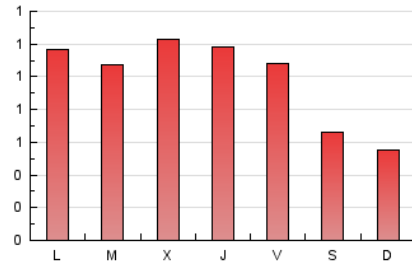

1. Cifras totales y promedios (Nacional)

MES - AÑO	NAVEGADORES UNICOS	VISITAS	PAGINAS
Julio - 2024	823	1.336	3.121
PROMEDIO DIARIO	29	43	101
PROMEDIO LUNES-VIERNES	32	47	115
PROMEDIO SABADO-DOMINGO	23	32	60
PAGINAS / VISITAS	2,34		
DURACION MEDIA VISITAS	0:03:58		
TIEMPO INTERACCIÓN MEDIO	0:01:29		

2. Secciones (Nacional)

	PAGINAS	%
HOME	1.013	32.46 %
RESTO	2.108	67.54 %

3. Por día del mes (Nacional)

Día	N. únicos	Visitas	Páginas	Día	N. únicos	Visitas	Páginas	Día	N. únicos	Visitas	Páginas
1	62	92	199	11	41	53	109	21	27	37	66
2	32	48	132	12	25	40	99	22	27	39	88
3	37	58	121	13	16	23	42	23	23	34	78
4	32	44	120	14	20	31	51	24	40	55	136
5	36	53	149	15	26	43	72	25	31	47	132
6	27	38	80	16	32	43	137	26	14	22	42
7	21	35	55	17	36	55	166	27	19	24	42
8	36	52	106	18	28	40	111	28	25	27	48
9	32	50	126	19	33	44	141	29	36	58	120
10	31	44	97	20	25	43	98	30	15	21	63
								31	28	43	95

4. Gráficas (Nacional)

4.1 Por día de la semana (promedio)

N. únicos / Visitas (x 100)

Páginas (x 100)

4.2 Por franja horaria (promedio)

Visitas_ (x 1000)

Páginas (x 1000)

4.3 Por meses