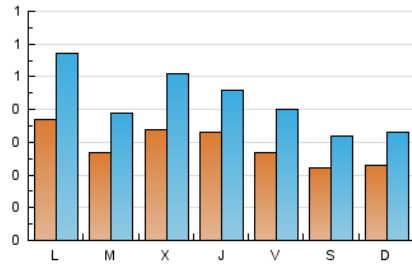

1. Cifras totales y promedios (Nacional)

MES - AÑO	NAVEGADORES UNICOS	VISITAS	PAGINAS
Julio - 2024	823	1.336	3.121
PROMEDIO DIARIO	29	43	101
PROMEDIO LUNES-VIERNES	32	47	115
PROMEDIO SABADO-DOMINGO	23	32	60
PAGINAS / VISITAS	2,34		
DURACION MEDIA VISITAS	0:03:58		
TIEMPO INTERACCIÓN MEDIO	0:01:29		

2. Secciones (Nacional)

	PAGINAS	%
HOME	1.013	32.46 %
RESTO	2.108	67.54 %

3. Por día del mes (Nacional)

Día	N. únicos	Visitas	Páginas	Día	N. únicos	Visitas	Páginas	Día	N. únicos	Visitas	Páginas
1	62	92	199	11	41	53	109	21	27	37	66
2	32	48	132	12	25	40	99	22	27	39	88
3	37	58	121	13	16	23	42	23	23	34	78
4	32	44	120	14	20	31	51	24	40	55	136
5	36	53	149	15	26	43	72	25	31	47	132
6	27	38	80	16	32	43	137	26	14	22	42
7	21	35	55	17	36	55	166	27	19	24	42
8	36	52	106	18	28	40	111	28	25	27	48
9	32	50	126	19	33	44	141	29	36	58	120
10	31	44	97	20	25	43	98	30	15	21	63
								31	28	43	95

4. Gráficas (Nacional)

4.1 Por día de la semana (promedio)

N. únicos / Visitas (x 100)

Páginas (x 100)

4.2 Por franja horaria (promedio)

Visitas_ (x 1000)

Páginas (x 1000)

4.3 Por meses