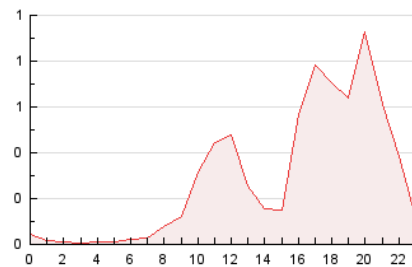

2. Secciones (Nacional e Internacional)

	PAGINAS	%
HOME	1.235	38.93 %
RESTO	1.937	61.07 %

3. Por día del mes (Nacional e Internacional)

Día	N. únicos	Visitas	Páginas	Día	N. únicos	Visitas	Páginas	Día	N. únicos	Visitas	Páginas
1	64	96	203	11	42	54	111	21	27	37	66
2	32	48	132	12	26	41	101	22	30	43	94
3	39	61	125	13	17	24	44	23	23	34	78
4	32	44	120	14	21	32	55	24	43	59	142
5	38	55	153	15	27	44	74	25	31	47	132
6	27	38	80	16	33	44	139	26	14	22	42
7	22	36	56	17	36	55	166	27	19	24	42
8	36	52	106	18	29	42	113	28	25	27	48
9	33	51	128	19	35	47	145	29	36	58	120
10	32	45	99	20	26	45	100	30	15	21	63
								31	28	43	95

4. Gráficas (Nacional e Internacional)

4.1 Por día de la semana (promedio)

N. únicos / Visitas (x 100)

Páginas (x 100)

4.2 Por franja horaria (promedio)

Visitas_ (x 1000)

Páginas (x 1000)

4.3 Por meses