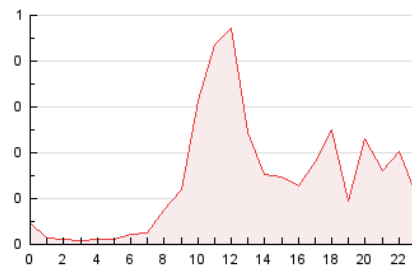

2. Secciones (Nacional)

	PAGINAS	%
HOME	1.013	32.46 %
RESTO	2.108	67.54 %

3. Por día del mes (Nacional)

Día	N. únicos	Visitas	Páginas	Día	N. únicos	Visitas	Páginas	Día	N. únicos	Visitas	Páginas
1	62	92	199	11	41	53	109	21	27	37	66
2	32	48	132	12	25	40	99	22	27	39	88
3	37	58	121	13	16	23	42	23	23	34	78
4	32	44	120	14	20	31	51	24	40	55	136
5	36	53	149	15	26	43	72	25	31	47	132
6	27	38	80	16	32	43	137	26	14	22	42
7	21	35	55	17	36	55	166	27	19	24	42
8	36	52	106	18	28	40	111	28	25	27	48
9	32	50	126	19	33	44	141	29	36	58	120
10	31	44	97	20	25	43	98	30	15	21	63
								31	28	43	95

4. Gráficas (Nacional)

4.1 Por día de la semana (promedio)

N. únicos / Visitas (x 100)

Páginas (x 100)

4.2 Por franja horaria (promedio)

Visitas_ (x 1000)

Páginas (x 1000)

4.3 Por meses