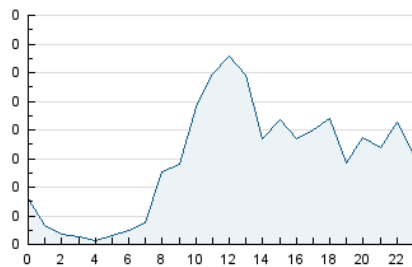

2. Secciones (Nacional e Internacional)

	PAGINAS	%
HOME	1.235	38.93 %
RESTO	1.937	61.07 %

3. Por día del mes (Nacional e Internacional)

Día	N. únicos	Visitas	Páginas	Día	N. únicos	Visitas	Páginas	Día	N. únicos	Visitas	Páginas
1	64	96	203	11	42	54	111	21	27	37	66
2	32	48	132	12	26	41	101	22	30	43	94
3	39	61	125	13	17	24	44	23	23	34	78
4	32	44	120	14	21	32	55	24	43	59	142
5	38	55	153	15	27	44	74	25	31	47	132
6	27	38	80	16	33	44	139	26	14	22	42
7	22	36	56	17	36	55	166	27	19	24	42
8	36	52	106	18	29	42	113	28	25	27	48
9	33	51	128	19	35	47	145	29	36	58	120
10	32	45	99	20	26	45	100	30	15	21	63
								31	28	43	95

4. Gráficas (Nacional e Internacional)

4.1 Por día de la semana (promedio)

N. únicos / Visitas (x 100)

Páginas (x 100)

4.2 Por franja horaria (promedio)

Visitas_ (x 1000)

Páginas (x 1000)

4.3 Por meses