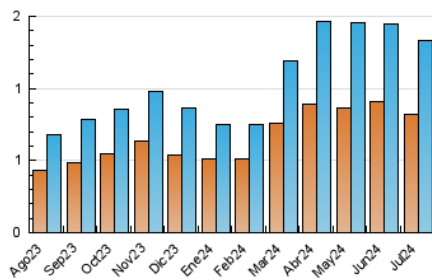

4.3 Por meses

N. únicos / Visitas (x 1000)