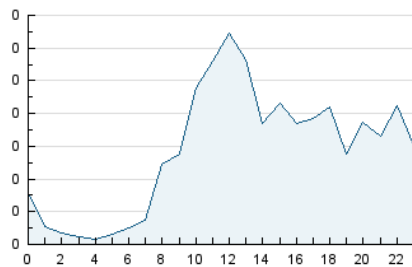

2. Secciones (Nacional)

	PAGINAS	%
HOME	1.013	32.46 %
RESTO	2.108	67.54 %

3. Por día del mes (Nacional)

Día	N. únicos	Visitas	Páginas	Día	N. únicos	Visitas	Páginas	Día	N. únicos	Visitas	Páginas
1	62	92	199	11	41	53	109	21	27	37	66
2	32	48	132	12	25	40	99	22	27	39	88
3	37	58	121	13	16	23	42	23	23	34	78
4	32	44	120	14	20	31	51	24	40	55	136
5	36	53	149	15	26	43	72	25	31	47	132
6	27	38	80	16	32	43	137	26	14	22	42
7	21	35	55	17	36	55	166	27	19	24	42
8	36	52	106	18	28	40	111	28	25	27	48
9	32	50	126	19	33	44	141	29	36	58	120
10	31	44	97	20	25	43	98	30	15	21	63
								31	28	43	95

4. Gráficas (Nacional)

4.1 Por día de la semana (promedio)

N. únicos / Visitas (x 100)

Páginas (x 100)

4.2 Por franja horaria (promedio)

Visitas_ (x 1000)

Páginas (x 1000)

4.3 Por meses

Visita:

Una secuencia ininterrumpida de páginas servidas a un usuario válido. Si dicho usuario no realiza peticiones de páginas en un periodo de tiempo (30 min) la siguiente petición constituirá el inicio de una nueva visita.