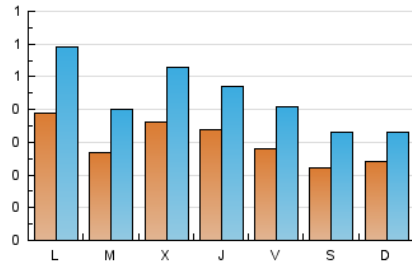

1. Cifras totales y promedios (Nacional e Internacional)

MES - AÑO	NAVEGADORES UNICOS	VISITAS	PAGINAS
Julio - 2024	947	1.369	3.172
PROMEDIO DIARIO	30	44	102
PROMEDIO LUNES-VIERNES	33	48	117
PROMEDIO SABADO-DOMINGO	23	33	61
PAGINAS / VISITAS	2,32		
DURACION MEDIA VISITAS	0:03:53		
TIEMPO INTERACCIÓN MEDIO	0:02:22		

2. Secciones (Nacional e Internacional)

	PAGINAS	%
HOME	1.235	38.93 %
RESTO	1.937	61.07 %

3. Por día del mes (Nacional e Internacional)

Día	N. únicos	Visitas	Páginas	Día	N. únicos	Visitas	Páginas	Día	N. únicos	Visitas	Páginas
1	64	96	203	11	42	54	111	21	27	37	66
2	32	48	132	12	26	41	101	22	30	43	94
3	39	61	125	13	17	24	44	23	23	34	78
4	32	44	120	14	21	32	55	24	43	59	142
5	38	55	153	15	27	44	74	25	31	47	132
6	27	38	80	16	33	44	139	26	14	22	42
7	22	36	56	17	36	55	166	27	19	24	42
8	36	52	106	18	29	42	113	28	25	27	48
9	33	51	128	19	35	47	145	29	36	58	120
10	32	45	99	20	26	45	100	30	15	21	63
								31	28	43	95

4. Gráficas (Nacional e Internacional)

4.1 Por día de la semana (promedio)

N. únicos / Visitas (x 100)

Páginas (x 100)

4.2 Por franja horaria (promedio)

Visitas_ (x 1000)

Páginas (x 1000)

4.3 Por meses