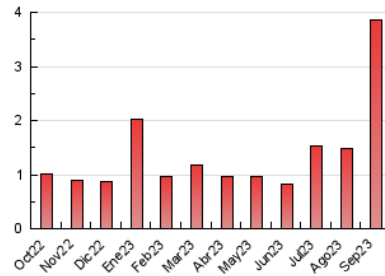

Páginas (x 1000)