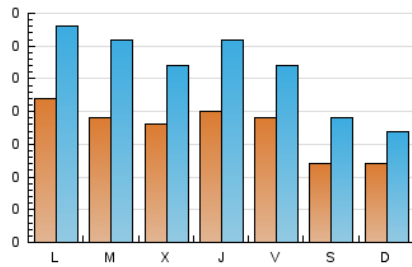

1. Cifras totales y promedios (Nacional)

MES - AÑO	NAVEGADORES UNICOS	VISITAS	PAGINAS
Septiembre - 2023	487	782	1.484
PROMEDIO DIARIO	17	26	49
PROMEDIO LUNES-VIERNES	19	30	55
PROMEDIO SABADO-DOMINGO	12	18	36
PAGINAS / VISITAS	1,90		
DURACION MEDIA VISITAS	0:02:07		
TIEMPO INTERACCIÓN MEDIO	0:00:58		

2. Secciones (Nacional)

	PAGINAS	%
HOME	76	5.12 %
RESTO	1.408	94.88 %

3. Por día del mes (Nacional)

Día	N. únicos	Visitas	Páginas	Día	N. únicos	Visitas	Páginas	Día	N. únicos	Visitas	Páginas
1	13	20	24	11	18	26	46	21	20	32	55
2	14	24	52	12	18	26	57	22	18	23	53
3	13	20	30	13	17	29	55	23	9	14	24
4	22	35	65	14	23	41	50	24	13	17	43
5	20	36	54	15	22	33	60	25	21	34	58
6	18	30	63	16	17	28	42	26	17	31	42
7	14	20	45	17	14	19	55	27	18	24	41
8	20	27	55	18	25	35	75	28	21	32	79
9	12	19	37	19	20	30	90	29	21	34	50
10	7	10	13	20	17	23	45	30	7	10	26

4. Gráficas (Nacional)

4.1 Por día de la semana (promedio)

N. únicos / Visitas (x 100)

Páginas (x 100)

4.2 Por franja horaria (promedio)

Visitas_ (x 1000)

Páginas (x 1000)

4.3 Por meses