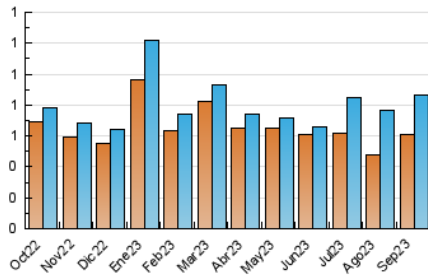

4.2 Por franja horaria (promedio)

Visitas_ (x 1000)

Páginas (x 1000)

4.3 Por meses

N. únicos / Visitas (x 1000)