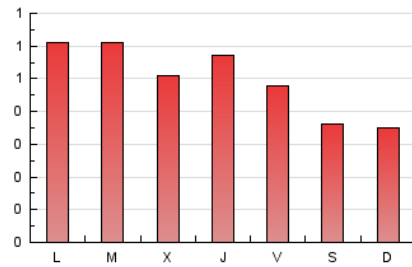

1. Cifras totales y promedios (Nacional)

MES - AÑO	NAVEGADORES UNICOS	VISITAS	PAGINAS
Septiembre - 2023	487	782	1.484
PROMEDIO DIARIO	17	26	49
PROMEDIO LUNES-VIERNES	19	30	55
PROMEDIO SABADO-DOMINGO	12	18	36
PAGINAS / VISITAS	1,90		
DURACION MEDIA VISITAS	0:02:07		
TIEMPO INTERACCIÓN MEDIO	0:00:58		

2. Secciones (Nacional)

	PAGINAS	%
HOME	76	5.12 %
RESTO	1.408	94.88 %

3. Por día del mes (Nacional)

Día	N. únicos	Visitas	Páginas	Día	N. únicos	Visitas	Páginas	Día	N. únicos	Visitas	Páginas
1	13	20	24	11	18	26	46	21	20	32	55
2	14	24	52	12	18	26	57	22	18	23	53
3	13	20	30	13	17	29	55	23	9	14	24
4	22	35	65	14	23	41	50	24	13	17	43
5	20	36	54	15	22	33	60	25	21	34	58
6	18	30	63	16	17	28	42	26	17	31	42
7	14	20	45	17	14	19	55	27	18	24	41
8	20	27	55	18	25	35	75	28	21	32	79
9	12	19	37	19	20	30	90	29	21	34	50
10	7	10	13	20	17	23	45	30	7	10	26

4. Gráficas (Nacional)

4.1 Por día de la semana (promedio)

N. únicos / Visitas (x 100)

Páginas (x 100)

4.2 Por franja horaria (promedio)

Visitas_ (x 1000)

Páginas (x 1000)

4.3 Por meses