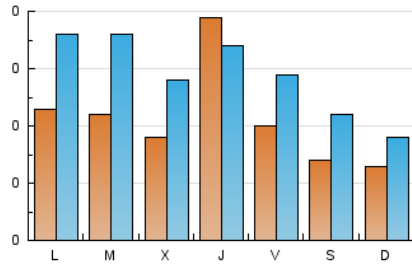

1. Cifras totales y promedios (Nacional e Internacional)

MES - AÑO	NAVEGADORES UNICOS	VISITAS	PAGINAS
Septiembre - 2023	608	861	3.851
PROMEDIO DIARIO	21	29	128
PROMEDIO LUNES-VIERNES	24	32	165
PROMEDIO SABADO-DOMINGO	13	20	43
PAGINAS / VISITAS	4,47		
DURACION MEDIA VISITAS	0:02:06		
TIEMPO INTERACCIÓN MEDIO	0:01:53		

2. Secciones (Nacional e Internacional)

	PAGINAS	%
HOME	146	3.79 %
RESTO	3.705	96.21 %

3. Por día del mes (Nacional e Internacional)

Día	N. únicos	Visitas	Páginas	Día	N. únicos	Visitas	Páginas	Día	N. únicos	Visitas	Páginas
1	14	22	28	11	20	29	50	21	22	35	59
2	16	27	56	12	20	28	60	22	18	23	53
3	13	20	30	13	18	31	59	23	11	16	28
4	23	37	67	14	24	43	54	24	14	18	45
5	23	40	60	15	23	35	64	25	22	36	60
6	19	32	65	16	18	29	44	26	21	37	54
7	16	24	49	17	15	21	57	27	19	26	43
8	21	30	57	18	28	40	81	28	92	33	2.271
9	15	23	78	19	25	38	102	29	24	37	81
10	9	14	19	20	17	23	45	30	10	14	32

4. Gráficas (Nacional e Internacional)

4.1 Por día de la semana (promedio)

N. únicos / Visitas (x 100)

Páginas (x 100)

4.2 Por franja horaria (promedio)

Visitas_ (x 1000)

Páginas (x 1000)

4.3 Por meses