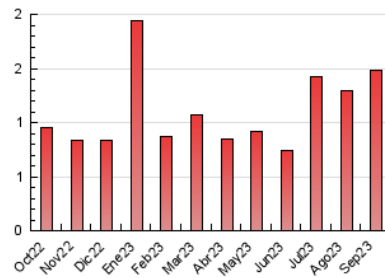

2. Secciones (Nacional)

	PAGINAS	%
HOME	76	5.12 %
RESTO	1.408	94.88 %

3. Por día del mes (Nacional)

Día	N. únicos	Visitas	Páginas	Día	N. únicos	Visitas	Páginas	Día	N. únicos	Visitas	Páginas
1	13	20	24	11	18	26	46	21	20	32	55
2	14	24	52	12	18	26	57	22	18	23	53
3	13	20	30	13	17	29	55	23	9	14	24
4	22	35	65	14	23	41	50	24	13	17	43
5	20	36	54	15	22	33	60	25	21	34	58
6	18	30	63	16	17	28	42	26	17	31	42
7	14	20	45	17	14	19	55	27	18	24	41
8	20	27	55	18	25	35	75	28	21	32	79
9	12	19	37	19	20	30	90	29	21	34	50
10	7	10	13	20	17	23	45	30	7	10	26

4. Gráficas (Nacional)

4.1 Por día de la semana (promedio)

N. únicos / Visitas (x 100)

Páginas (x 100)

4.2 Por franja horaria (promedio)

Visitas_ (x 1000)

Páginas (x 1000)

4.3 Por meses

N. únicos / Visitas (x 1000)

Páginas (x 1000)

5. Observaciones

Este Medio Electrónico de Comunicación ha sido medido por la herramienta Google Analytics de Google (GA4)

6. Definiciones básicas (Para más información ver Normas Técnicas para el Control de los Medios Electrónicos de Comunicación)

Visita:

Una secuencia ininterrumpida de páginas servidas a un usuario válido. Si dicho usuario no realiza peticiones de páginas en un periodo de tiempo (30 min) la siguiente petición constituirá el inicio de una nueva visita.