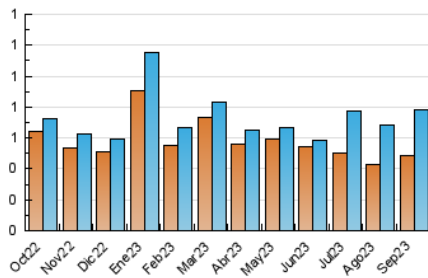

2. Secciones (Nacional)

	PAGINAS	%
HOME	76	5.12 %
RESTO	1.408	94.88 %

3. Por día del mes (Nacional)

Día	N. únicos	Visitas	Páginas	Día	N. únicos	Visitas	Páginas	Día	N. únicos	Visitas	Páginas
1	13	20	24	11	18	26	46	21	20	32	55
2	14	24	52	12	18	26	57	22	18	23	53
3	13	20	30	13	17	29	55	23	9	14	24
4	22	35	65	14	23	41	50	24	13	17	43
5	20	36	54	15	22	33	60	25	21	34	58
6	18	30	63	16	17	28	42	26	17	31	42
7	14	20	45	17	14	19	55	27	18	24	41
8	20	27	55	18	25	35	75	28	21	32	79
9	12	19	37	19	20	30	90	29	21	34	50
10	7	10	13	20	17	23	45	30	7	10	26

4. Gráficas (Nacional)

4.1 Por día de la semana (promedio)

N. únicos / Visitas (x 100)

Páginas (x 100)

4.2 Por franja horaria (promedio)

Visitas_ (x 1000)

Páginas (x 1000)

4.3 Por meses

N. únicos / Visitas (x 1000)

Páginas (x 1000)

5. Observaciones

Este Medio Electrónico de Comunicación ha sido medido por la herramienta Google Analytics de Google (GA4)

6. Definiciones básicas (Para más información ver Normas Técnicas para el Control de los Medios Electrónicos de Comunicación)

Visita:

Una secuencia ininterrumpida de páginas servidas a un usuario válido. Si dicho usuario no realiza peticiones de páginas en un periodo de tiempo (30 min) la siguiente petición constituirá el inicio de una nueva visita.