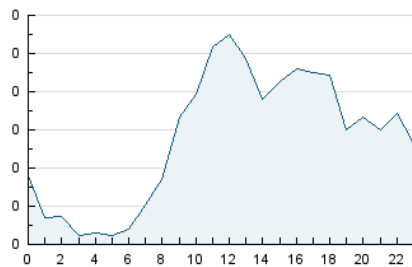

2. Secciones (Nacional)

	PAGINAS	%
HOME	339	12.26 %
RESTO	2.426	87.74 %

3. Por día del mes (Nacional)

Día	N. únicos	Visitas	Páginas	Día	N. únicos	Visitas	Páginas	Día	N. únicos	Visitas	Páginas
1	32	51	120	11	29	42	120	21	32	45	88
2	36	60	112	12	17	28	50	22	33	52	105
3	45	68	163	13	25	32	85	23	24	37	80
4	42	57	122	14	29	39	89	24	42	63	131
5	16	20	42	15	22	32	74	25	28	38	85
6	25	34	60	16	26	41	88	26	19	32	52
7	26	34	74	17	31	45	105	27	17	24	48
8	28	44	88	18	28	42	85	28	22	29	51
9	32	44	90	19	29	41	76	29	24	35	82
10	24	38	81	20	34	50	102	30	34	50	93
								31	37	48	124

4. Gráficas (Nacional)

4.1 Por día de la semana (promedio)

N. únicos / Visitas (x 100)

Páginas (x 100)

4.2 Por franja horaria (promedio)

Visitas_ (x 1000)

Páginas (x 1000)

4.3 Por meses