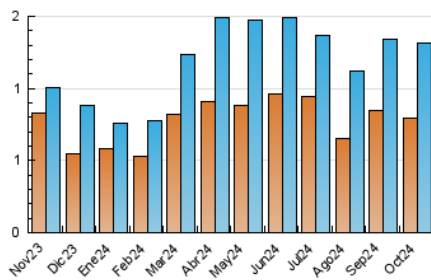

4.3 Por meses

N. únicos / Visitas (x 1000)