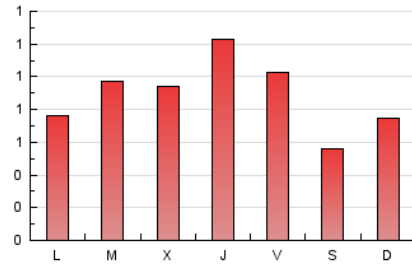

1. Cifras totales y promedios (Nacional e Internacional)

MES - AÑO	NAVEGADORES UNICOS	VISITAS	PAGINAS
Octubre - 2024	794	1.317	2.803
PROMEDIO DIARIO	29	42	90
PROMEDIO LUNES-VIERNES	31	46	99
PROMEDIO SABADO-DOMINGO	23	33	65
PAGINAS / VISITAS	2,13		
DURACION MEDIA VISITAS	0:03:05		
TIEMPO INTERACCIÓN MEDIO	0:01:20		

2. Secciones (Nacional e Internacional)

	PAGINAS	%
HOME	343	12.24 %
RESTO	2.460	87.76 %

3. Por día del mes (Nacional e Internacional)

Día	N. únicos	Visitas	Páginas	Día	N. únicos	Visitas	Páginas	Día	N. únicos	Visitas	Páginas
1	32	51	120	11	29	42	120	21	32	45	88
2	36	60	112	12	17	28	50	22	35	55	113
3	46	70	165	13	26	33	87	23	24	37	80
4	42	57	122	14	29	39	89	24	42	63	131
5	16	20	42	15	23	34	78	25	28	38	85
6	25	34	60	16	26	41	88	26	19	32	52
7	26	34	74	17	32	46	109	27	18	26	50
8	28	44	88	18	28	42	85	28	22	29	51
9	32	44	90	19	30	42	78	29	26	38	86
10	26	41	85	20	34	50	102	30	37	54	99
								31	37	48	124

4. Gráficas (Nacional e Internacional)

4.1 Por día de la semana (promedio)

N. únicos / Visitas (x 100)

Páginas (x 100)

4.2 Por franja horaria (promedio)

Visitas_ (x 1000)

Páginas (x 1000)

4.3 Por meses