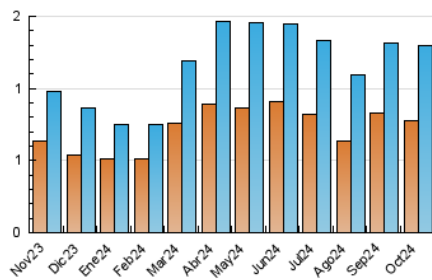

1. Cifras totales y promedios (Nacional)

MES - AÑO	NAVEGADORES UNICOS	VISITAS	PAGINAS
Octubre - 2024	779	1.295	2.765
PROMEDIO DIARIO	29	42	89
PROMEDIO LUNES-VIERNES	31	45	98
PROMEDIO SABADO-DOMINGO	23	33	64
PAGINAS / VISITAS	2,14		
DURACION MEDIA VISITAS	0:03:08		
TIEMPO INTERACCIÓN MEDIO	0:01:21		

2. Secciones (Nacional)

	PAGINAS	%
HOME	339	12.26 %
RESTO	2.426	87.74 %

3. Por día del mes (Nacional)

Día	N. únicos	Visitas	Páginas	Día	N. únicos	Visitas	Páginas	Día	N. únicos	Visitas	Páginas
1	32	51	120	11	29	42	120	21	32	45	88
2	36	60	112	12	17	28	50	22	33	52	105
3	45	68	163	13	25	32	85	23	24	37	80
4	42	57	122	14	29	39	89	24	42	63	131
5	16	20	42	15	22	32	74	25	28	38	85
6	25	34	60	16	26	41	88	26	19	32	52
7	26	34	74	17	31	45	105	27	17	24	48
8	28	44	88	18	28	42	85	28	22	29	51
9	32	44	90	19	29	41	76	29	24	35	82
10	24	38	81	20	34	50	102	30	34	50	93
								31	37	48	124

4. Gráficas (Nacional)

4.1 Por día de la semana (promedio)

N. únicos / Visitas (x 100)

Páginas (x 100)

4.2 Por franja horaria (promedio)

Visitas_ (x 1000)

Páginas (x 1000)

4.3 Por meses

N. únicos / Visitas (x 1000)

Páginas (x 1000)

5. Observaciones

Este Medio Electrónico de Comunicación ha sido medido por la herramienta Google Analytics de Google (GA4).

6. Definiciones básicas (Para más información ver Normas Técnicas para el Control de los Medios Electrónicos de Comunicación)