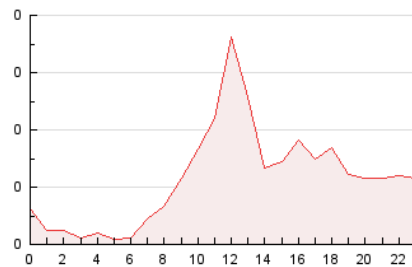

2. Secciones (Nacional)

	PAGINAS	%
HOME	339	12.26 %
RESTO	2.426	87.74 %

3. Por día del mes (Nacional)

Día	N. únicos	Visitas	Páginas	Día	N. únicos	Visitas	Páginas	Día	N. únicos	Visitas	Páginas
1	32	51	120	11	29	42	120	21	32	45	88
2	36	60	112	12	17	28	50	22	33	52	105
3	45	68	163	13	25	32	85	23	24	37	80
4	42	57	122	14	29	39	89	24	42	63	131
5	16	20	42	15	22	32	74	25	28	38	85
6	25	34	60	16	26	41	88	26	19	32	52
7	26	34	74	17	31	45	105	27	17	24	48
8	28	44	88	18	28	42	85	28	22	29	51
9	32	44	90	19	29	41	76	29	24	35	82
10	24	38	81	20	34	50	102	30	34	50	93
								31	37	48	124

4. Gráficas (Nacional)

4.1 Por día de la semana (promedio)

N. únicos / Visitas (x 100)

Páginas (x 100)

4.2 Por franja horaria (promedio)

Visitas_ (x 1000)

Páginas (x 1000)

4.3 Por meses