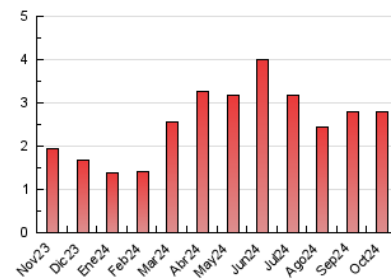

Páginas (x 1000)