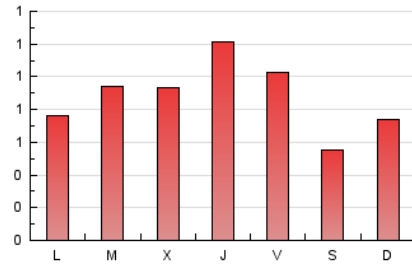

1. Cifras totales y promedios (Nacional)

MES - AÑO	NAVEGADORES UNICOS	VISITAS	PAGINAS
Octubre - 2024	779	1.295	2.765
PROMEDIO DIARIO	29	42	89
PROMEDIO LUNES-VIERNES	31	45	98
PROMEDIO SABADO-DOMINGO	23	33	64
PAGINAS / VISITAS	2,14		
DURACION MEDIA VISITAS	0:03:08		
TIEMPO INTERACCIÓN MEDIO	0:01:21		

2. Secciones (Nacional)

	PAGINAS	%
HOME	339	12.26 %
RESTO	2.426	87.74 %

3. Por día del mes (Nacional)

Día	N. únicos	Visitas	Páginas	Día	N. únicos	Visitas	Páginas	Día	N. únicos	Visitas	Páginas
1	32	51	120	11	29	42	120	21	32	45	88
2	36	60	112	12	17	28	50	22	33	52	105
3	45	68	163	13	25	32	85	23	24	37	80
4	42	57	122	14	29	39	89	24	42	63	131
5	16	20	42	15	22	32	74	25	28	38	85
6	25	34	60	16	26	41	88	26	19	32	52
7	26	34	74	17	31	45	105	27	17	24	48
8	28	44	88	18	28	42	85	28	22	29	51
9	32	44	90	19	29	41	76	29	24	35	82
10	24	38	81	20	34	50	102	30	34	50	93
								31	37	48	124

4. Gráficas (Nacional)

4.1 Por día de la semana (promedio)

N. únicos / Visitas (x 100)

Páginas (x 100)

4.2 Por franja horaria (promedio)

Visitas_ (x 1000)

Páginas (x 1000)

4.3 Por meses