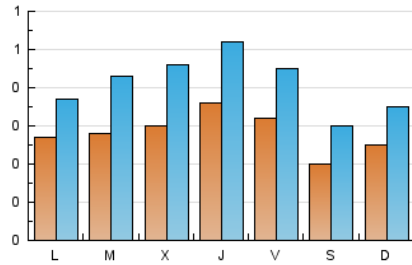

1. Cifras totales y promedios (Nacional)

MES - AÑO	NAVEGADORES UNICOS	VISITAS	PAGINAS
Octubre - 2024	779	1.295	2.765
PROMEDIO DIARIO	29	42	89
PROMEDIO LUNES-VIERNES	31	45	98
PROMEDIO SABADO-DOMINGO	23	33	64
PAGINAS / VISITAS	2,14		
DURACION MEDIA VISITAS	0:03:08		
TIEMPO INTERACCIÓN MEDIO	0:01:21		

2. Secciones (Nacional)

	PAGINAS	%
HOME	339	12.26 %
RESTO	2.426	87.74 %

3. Por día del mes (Nacional)

Día	N. únicos	Visitas	Páginas	Día	N. únicos	Visitas	Páginas	Día	N. únicos	Visitas	Páginas
1	32	51	120	11	29	42	120	21	32	45	88
2	36	60	112	12	17	28	50	22	33	52	105
3	45	68	163	13	25	32	85	23	24	37	80
4	42	57	122	14	29	39	89	24	42	63	131
5	16	20	42	15	22	32	74	25	28	38	85
6	25	34	60	16	26	41	88	26	19	32	52
7	26	34	74	17	31	45	105	27	17	24	48
8	28	44	88	18	28	42	85	28	22	29	51
9	32	44	90	19	29	41	76	29	24	35	82
10	24	38	81	20	34	50	102	30	34	50	93
								31	37	48	124

4. Gráficas (Nacional)

4.1 Por día de la semana (promedio)

N. únicos / Visitas (x 100)

Páginas (x 100)

4.2 Por franja horaria (promedio)

Visitas_ (x 1000)

Páginas (x 1000)

4.3 Por meses