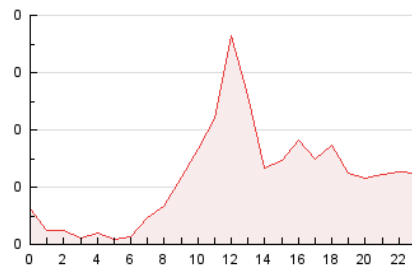

2. Secciones (Nacional e Internacional)

	PAGINAS	%
HOME	343	12.24 %
RESTO	2.460	87.76 %

3. Por día del mes (Nacional e Internacional)

Día	N. únicos	Visitas	Páginas	Día	N. únicos	Visitas	Páginas	Día	N. únicos	Visitas	Páginas
1	32	51	120	11	29	42	120	21	32	45	88
2	36	60	112	12	17	28	50	22	35	55	113
3	46	70	165	13	26	33	87	23	24	37	80
4	42	57	122	14	29	39	89	24	42	63	131
5	16	20	42	15	23	34	78	25	28	38	85
6	25	34	60	16	26	41	88	26	19	32	52
7	26	34	74	17	32	46	109	27	18	26	50
8	28	44	88	18	28	42	85	28	22	29	51
9	32	44	90	19	30	42	78	29	26	38	86
10	26	41	85	20	34	50	102	30	37	54	99
								31	37	48	124

4. Gráficas (Nacional e Internacional)

4.1 Por día de la semana (promedio)

N. únicos / Visitas (x 100)

Páginas (x 100)

4.2 Por franja horaria (promedio)

Visitas_ (x 1000)

Páginas (x 1000)

4.3 Por meses