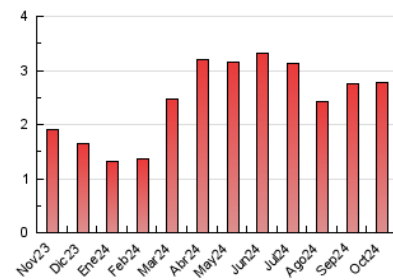

1. Cifras totales y promedios (Nacional)

MES - AÑO	NAVEGADORES UNICOS	VISITAS	PAGINAS
Octubre - 2024	779	1.295	2.765
PROMEDIO DIARIO	29	42	89
PROMEDIO LUNES-VIERNES	31	45	98
PROMEDIO SABADO-DOMINGO	23	33	64
PAGINAS / VISITAS	2,14		
DURACION MEDIA VISITAS	0:03:08		
TIEMPO INTERACCIÓN MEDIO	0:01:21		

2. Secciones (Nacional)

	PAGINAS	%
HOME	339	12.26 %
RESTO	2.426	87.74 %

3. Por día del mes (Nacional)

Día	N. únicos	Visitas	Páginas	Día	N. únicos	Visitas	Páginas	Día	N. únicos	Visitas	Páginas
1	32	51	120	11	29	42	120	21	32	45	88
2	36	60	112	12	17	28	50	22	33	52	105
3	45	68	163	13	25	32	85	23	24	37	80
4	42	57	122	14	29	39	89	24	42	63	131
5	16	20	42	15	22	32	74	25	28	38	85
6	25	34	60	16	26	41	88	26	19	32	52
7	26	34	74	17	31	45	105	27	17	24	48
8	28	44	88	18	28	42	85	28	22	29	51
9	32	44	90	19	29	41	76	29	24	35	82
10	24	38	81	20	34	50	102	30	34	50	93
								31	37	48	124

4. Gráficas (Nacional)

4.1 Por día de la semana (promedio)

N. únicos / Visitas (x 100)

Páginas (x 100)

4.2 Por franja horaria (promedio)

Visitas_ (x 1000)

Páginas (x 1000)

4.3 Por meses

N. únicos / Visitas (x 1000)

Páginas (x 1000)

5. Observaciones

Este Medio Electrónico de Comunicación ha sido medido por la herramienta Google Analytics de Google (GA4).

6. Definiciones básicas (Para más información ver Normas Técnicas para el Control de los Medios Electrónicos de Comunicación)