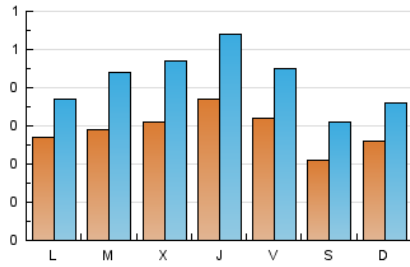

1. Cifras totales y promedios (Nacional e Internacional)

MES - AÑO	NAVEGADORES UNICOS	VISITAS	PAGINAS
Octubre - 2024	794	1.317	2.803
PROMEDIO DIARIO	29	42	90
PROMEDIO LUNES-VIERNES	31	46	99
PROMEDIO SABADO-DOMINGO	23	33	65
PAGINAS / VISITAS	2,13		
DURACION MEDIA VISITAS	0:03:05		
TIEMPO INTERACCIÓN MEDIO	0:01:20		

2. Secciones (Nacional e Internacional)

	PAGINAS	%
HOME	343	12.24 %
RESTO	2.460	87.76 %

3. Por día del mes (Nacional e Internacional)

Día	N. únicos	Visitas	Páginas	Día	N. únicos	Visitas	Páginas	Día	N. únicos	Visitas	Páginas
1	32	51	120	11	29	42	120	21	32	45	88
2	36	60	112	12	17	28	50	22	35	55	113
3	46	70	165	13	26	33	87	23	24	37	80
4	42	57	122	14	29	39	89	24	42	63	131
5	16	20	42	15	23	34	78	25	28	38	85
6	25	34	60	16	26	41	88	26	19	32	52
7	26	34	74	17	32	46	109	27	18	26	50
8	28	44	88	18	28	42	85	28	22	29	51
9	32	44	90	19	30	42	78	29	26	38	86
10	26	41	85	20	34	50	102	30	37	54	99
								31	37	48	124

4. Gráficas (Nacional e Internacional)

4.1 Por día de la semana (promedio)

N. únicos / Visitas (x 100)

Páginas (x 100)

4.2 Por franja horaria (promedio)

Visitas_ (x 1000)

Páginas (x 1000)

4.3 Por meses