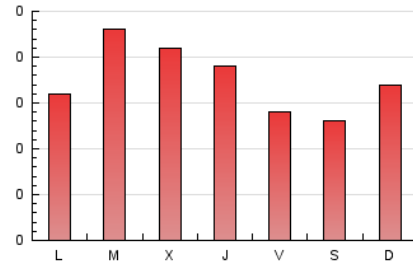

1. Cifras totales y promedios (Nacional e Internacional)

MES - AÑO	NAVEGADORES UNICOS	VISITAS	PAGINAS
Enero - 2024	165	262	549
PROMEDIO DIARIO	7	8	18
PROMEDIO LUNES-VIERNES	8	9	19
PROMEDIO SABADO-DOMINGO	5	6	15
PAGINAS / VISITAS	2,10		
DURACION MEDIA VISITAS	0:03:34		
TIEMPO INTERACCIÓN MEDIO	0:00:45		

2. Secciones (Nacional e Internacional)

	PAGINAS	%
HOME	203	36.98 %
RESTO	346	63.02 %

3. Por día del mes (Nacional e Internacional)

Día	N. únicos	Visitas	Páginas	Día	N. únicos	Visitas	Páginas	Día	N. únicos	Visitas	Páginas
1	9	9	19	11	6	6	14	21	4	4	7
2	7	7	15	12	6	6	10	22	7	8	16
3	10	12	16	13	2	2	13	23	7	7	18
4	10	11	34	14	6	6	21	24	6	6	18
5	4	4	7	15	10	10	18	25	6	8	18
6	6	7	20	16	15	18	37	26	5	5	6
7	11	12	25	17	13	17	25	27	4	4	16
8	7	11	8	18	9	10	11	28	5	7	14
9	7	8	15	19	8	9	32	29	7	9	19
10	12	14	28	20	3	3	4	30	10	13	28
								31	8	9	17

4. Gráficas (Nacional e Internacional)

4.1 Por día de la semana (promedio)

N. únicos / Visitas (x 100)

Páginas (x 100)

4.2 Por franja horaria (promedio)

Visitas_ (x 1000)

Páginas (x 1000)

4.3 Por meses