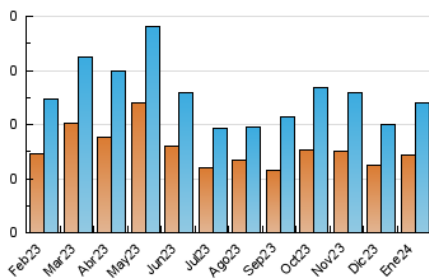

4.3 Por meses

N. únicos / Visitas (x 1000)