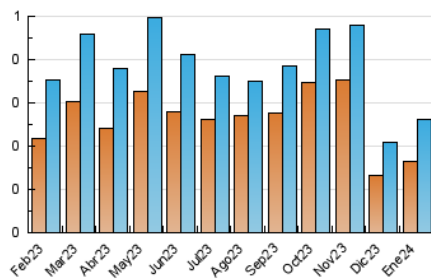

4.3 Por meses

N. únicos / Visitas (x 1000)