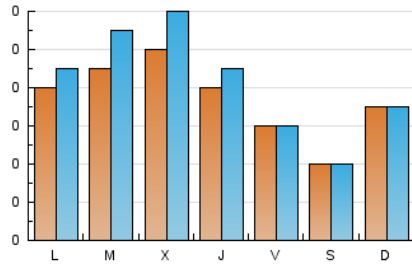

1. Cifras totales y promedios (Nacional e Internacional)

MES - AÑO	NAVEGADORES UNICOS	VISITAS	PAGINAS
Enero - 2024	165	262	549
PROMEDIO DIARIO	7	8	18
PROMEDIO LUNES-VIERNES	8	9	19
PROMEDIO SABADO-DOMINGO	5	6	15
PAGINAS / VISITAS	2,10		
DURACION MEDIA VISITAS	0:03:34		
TIEMPO INTERACCIÓN MEDIO	0:00:45		

2. Secciones (Nacional e Internacional)

	PAGINAS	%
HOME	203	36.98 %
RESTO	346	63.02 %

3. Por día del mes (Nacional e Internacional)

Día	N. únicos	Visitas	Páginas	Día	N. únicos	Visitas	Páginas	Día	N. únicos	Visitas	Páginas
1	9	9	19	11	6	6	14	21	4	4	7
2	7	7	15	12	6	6	10	22	7	8	16
3	10	12	16	13	2	2	13	23	7	7	18
4	10	11	34	14	6	6	21	24	6	6	18
5	4	4	7	15	10	10	18	25	6	8	18
6	6	7	20	16	15	18	37	26	5	5	6
7	11	12	25	17	13	17	25	27	4	4	16
8	7	11	8	18	9	10	11	28	5	7	14
9	7	8	15	19	8	9	32	29	7	9	19
10	12	14	28	20	3	3	4	30	10	13	28
								31	8	9	17

4. Gráficas (Nacional e Internacional)

4.1 Por día de la semana (promedio)

N. únicos / Visitas (x 100)

Páginas (x 100)

4.2 Por franja horaria (promedio)

Visitas_ (x 1000)

Páginas (x 1000)

4.3 Por meses