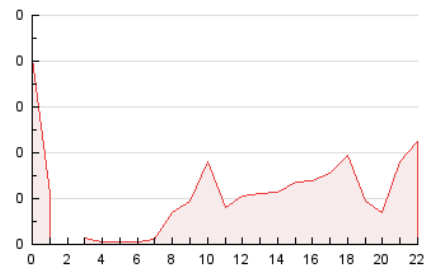

2. Secciones (Nacional e Internacional)

	PAGINAS	%
HOME	203	36.98 %
RESTO	346	63.02 %

3. Por día del mes (Nacional e Internacional)

Día	N. únicos	Visitas	Páginas	Día	N. únicos	Visitas	Páginas	Día	N. únicos	Visitas	Páginas
1	9	9	19	11	6	6	14	21	4	4	7
2	7	7	15	12	6	6	10	22	7	8	16
3	10	12	16	13	2	2	13	23	7	7	18
4	10	11	34	14	6	6	21	24	6	6	18
5	4	4	7	15	10	10	18	25	6	8	18
6	6	7	20	16	15	18	37	26	5	5	6
7	11	12	25	17	13	17	25	27	4	4	16
8	7	11	8	18	9	10	11	28	5	7	14
9	7	8	15	19	8	9	32	29	7	9	19
10	12	14	28	20	3	3	4	30	10	13	28
								31	8	9	17

4. Gráficas (Nacional e Internacional)

4.1 Por día de la semana (promedio)

N. únicos / Visitas (x 100)

Páginas (x 100)

4.2 Por franja horaria (promedio)

Visitas_ (x 1000)

Páginas (x 1000)

4.3 Por meses