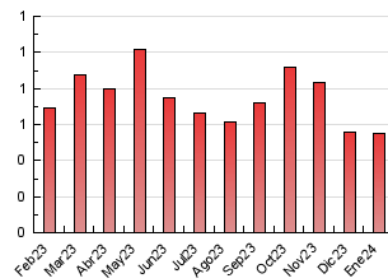

Páginas (x 1000)