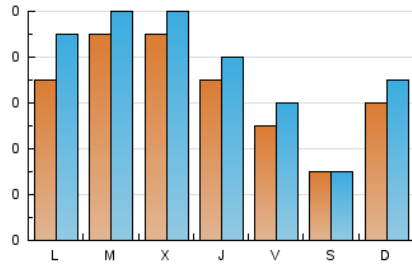

1. Cifras totales y promedios (Nacional)

MES - AÑO	NAVEGADORES UNICOS	VISITAS	PAGINAS
Enero - 2024	144	239	514
PROMEDIO DIARIO	7	8	17
PROMEDIO LUNES-VIERNES	8	9	18
PROMEDIO SABADO-DOMINGO	4	5	13
PAGINAS / VISITAS	2,15		
DURACION MEDIA VISITAS	0:03:38		
TIEMPO INTERACCIÓN MEDIO	0:00:46		

2. Secciones (Nacional)

	PAGINAS	%
HOME	195	37.94 %
RESTO	319	62.06 %

3. Por día del mes (Nacional)

Día	N. únicos	Visitas	Páginas	Día	N. únicos	Visitas	Páginas	Día	N. únicos	Visitas	Páginas
1	6	6	15	11	6	6	14	21	4	4	7
2	6	6	14	12	6	6	10	22	7	8	16
3	10	12	16	13	2	2	13	23	7	7	18
4	7	8	29	14	6	6	21	24	5	5	16
5	4	4	7	15	10	10	18	25	6	8	18
6	4	5	13	16	15	18	37	26	4	4	5
7	9	10	21	17	11	13	22	27	3	3	15
8	7	11	8	18	9	10	11	28	4	6	13
9	7	8	15	19	7	8	31	29	6	8	18
10	12	14	28	20	3	3	4	30	9	12	25
								31	7	8	16

4. Gráficas (Nacional)

4.1 Por día de la semana (promedio)

N. únicos / Visitas (x 100)

Páginas (x 100)

4.2 Por franja horaria (promedio)

Visitas_ (x 1000)

Páginas (x 1000)

4.3 Por meses