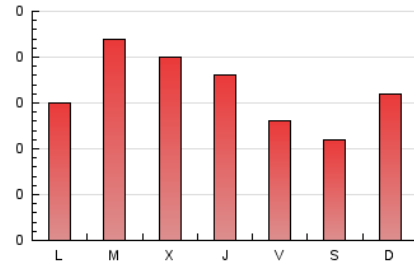

1. Cifras totales y promedios (Nacional)

MES - AÑO	NAVEGADORES UNICOS	VISITAS	PAGINAS
Enero - 2024	144	239	514
PROMEDIO DIARIO	7	8	17
PROMEDIO LUNES-VIERNES	8	9	18
PROMEDIO SABADO-DOMINGO	4	5	13
PAGINAS / VISITAS	2,15		
DURACION MEDIA VISITAS	0:03:38		
TIEMPO INTERACCIÓN MEDIO	0:00:46		

2. Secciones (Nacional)

	PAGINAS	%
HOME	195	37.94 %
RESTO	319	62.06 %

3. Por día del mes (Nacional)

Día	N. únicos	Visitas	Páginas	Día	N. únicos	Visitas	Páginas	Día	N. únicos	Visitas	Páginas
1	6	6	15	11	6	6	14	21	4	4	7
2	6	6	14	12	6	6	10	22	7	8	16
3	10	12	16	13	2	2	13	23	7	7	18
4	7	8	29	14	6	6	21	24	5	5	16
5	4	4	7	15	10	10	18	25	6	8	18
6	4	5	13	16	15	18	37	26	4	4	5
7	9	10	21	17	11	13	22	27	3	3	15
8	7	11	8	18	9	10	11	28	4	6	13
9	7	8	15	19	7	8	31	29	6	8	18
10	12	14	28	20	3	3	4	30	9	12	25
								31	7	8	16

4. Gráficas (Nacional)

4.1 Por día de la semana (promedio)

N. únicos / Visitas (x 100)

Páginas (x 100)

4.2 Por franja horaria (promedio)

Visitas_ (x 1000)

Páginas (x 1000)

4.3 Por meses