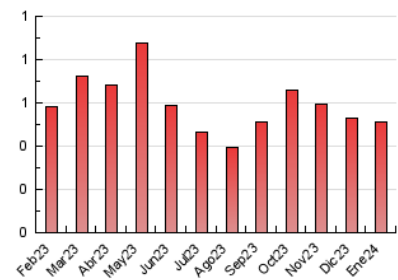

Páginas (x 1000)