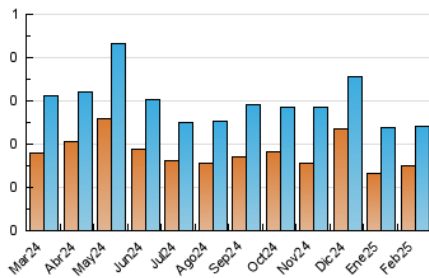

4.3 Por meses

N. únicos / Visitas (x 1000)