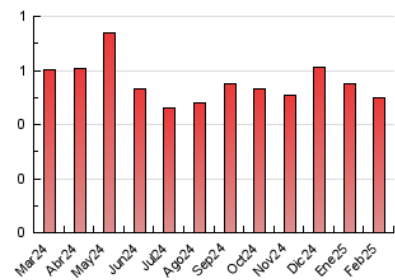

2. Secciones (Nacional)

	PAGINAS	%
HOME	182	36.47 %
RESTO	317	63.53 %

3. Por día del mes (Nacional)

Día	N. únicos	Visitas	Páginas	Día	N. únicos	Visitas	Páginas	Día	N. únicos	Visitas	Páginas
1	4	4	10	11	4	4	10	21	7	7	11
2	7	7	13	12	9	11	31	22	6	6	20
3	9	9	11	13	9	9	27	23	2	2	7
4	17	21	34	14	4	4	12	24	8	8	24
5	11	13	18	15	5	6	9	25	4	5	11
6	10	13	54	16	3	5	6	26	5	6	6
7	4	4	5	17	6	8	27	27	7	8	17
8	6	7	14	18	6	6	10	28	10	15	29
9	3	3	9	19	14	17	32				
10	10	12	25	20	6	6	17				

4. Gráficas (Nacional)

4.1 Por día de la semana (promedio)

N. únicos / Visitas (x 100)

Páginas (x 100)

4.2 Por franja horaria (promedio)

Visitas_ (x 1000)

Páginas (x 1000)

4.3 Por meses

N. únicos / Visitas (x 1000)

Páginas (x 1000)

5. Observaciones

Este Medio Electrónico de Comunicación ha sido medido por la herramienta Google Analytics de Google (GA4).

6. Definiciones básicas (Para más información ver Normas Técnicas para el Control de los Medios Electrónicos de Comunicación)

Visita:

Una secuencia ininterrumpida de páginas servidas a un usuario válido. Si dicho usuario no realiza peticiones de páginas en un periodo de tiempo (30 min) la siguiente petición constituirá el inicio de una nueva visita.