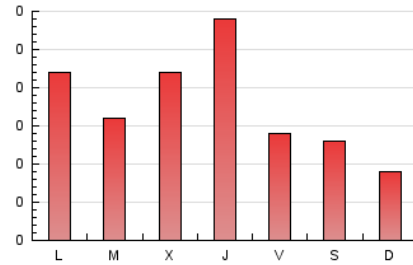

1. Cifras totales y promedios (Nacional)

MES - AÑO	NAVEGADORES UNICOS	VISITAS	PAGINAS
Febrero - 2025	135	225	499
PROMEDIO DIARIO	7	8	18
PROMEDIO LUNES-VIERNES	8	9	21
PROMEDIO SABADO-DOMINGO	5	5	11
PAGINAS / VISITAS	2,21		
DURACION MEDIA VISITAS	0:03:39		
TIEMPO INTERACCIÓN MEDIO	0:01:08		

2. Secciones (Nacional)

	PAGINAS	%
HOME	182	36.47 %
RESTO	317	63.53 %

3. Por día del mes (Nacional)

Día	N. únicos	Visitas	Páginas	Día	N. únicos	Visitas	Páginas	Día	N. únicos	Visitas	Páginas
1	4	4	10	11	4	4	10	21	7	7	11
2	7	7	13	12	9	11	31	22	6	6	20
3	9	9	11	13	9	9	27	23	2	2	7
4	17	21	34	14	4	4	12	24	8	8	24
5	11	13	18	15	5	6	9	25	4	5	11
6	10	13	54	16	3	5	6	26	5	6	6
7	4	4	5	17	6	8	27	27	7	8	17
8	6	7	14	18	6	6	10	28	10	15	29
9	3	3	9	19	14	17	32				
10	10	12	25	20	6	6	17				

4. Gráficas (Nacional)

4.1 Por día de la semana (promedio)

N. únicos / Visitas (x 100)

Páginas (x 100)

4.2 Por franja horaria (promedio)

Visitas_ (x 1000)

Páginas (x 1000)

4.3 Por meses