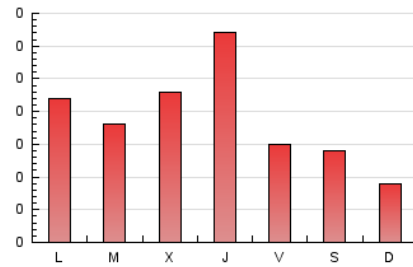

1. Cifras totales y promedios (Nacional e Internacional)

MES - AÑO	NAVEGADORES UNICOS	VISITAS	PAGINAS
Febrero - 2025	149	240	528
PROMEDIO DIARIO	8	9	19
PROMEDIO LUNES-VIERNES	9	10	22
PROMEDIO SABADO-DOMINGO	5	5	12
PAGINAS / VISITAS	2,19		
DURACION MEDIA VISITAS	0:03:49		
TIEMPO INTERACCIÓN MEDIO	0:01:04		

2. Secciones (Nacional e Internacional)

	PAGINAS	%
HOME	186	35.23 %
RESTO	342	64.77 %

3. Por día del mes (Nacional e Internacional)

Día	N. únicos	Visitas	Páginas	Día	N. únicos	Visitas	Páginas	Día	N. únicos	Visitas	Páginas
1	4	4	10	11	5	5	16	21	7	7	11
2	7	7	13	12	11	13	34	22	6	6	20
3	9	9	11	13	11	11	35	23	2	2	7
4	17	21	34	14	4	4	12	24	9	9	26
5	11	13	18	15	5	6	9	25	4	5	11
6	12	15	56	16	3	5	6	26	5	6	6
7	4	4	5	17	6	8	27	27	8	9	18
8	8	9	17	18	6	6	10	28	11	16	30
9	4	4	10	19	15	18	33				
10	10	12	25	20	7	7	18				

4. Gráficas (Nacional e Internacional)

4.1 Por día de la semana (promedio)

N. únicos / Visitas (x 100)

Páginas (x 100)

4.2 Por franja horaria (promedio)

Visitas_ (x 1000)

Páginas (x 1000)

4.3 Por meses