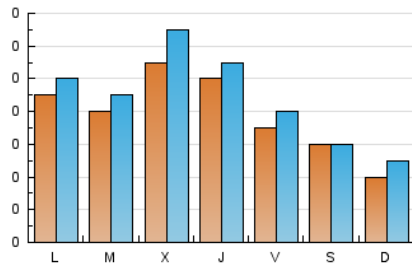

1. Cifras totales y promedios (Nacional e Internacional)

MES - AÑO	NAVEGADORES UNICOS	VISITAS	PAGINAS
Febrero - 2025	149	240	528
PROMEDIO DIARIO	8	9	19
PROMEDIO LUNES-VIERNES	9	10	22
PROMEDIO SABADO-DOMINGO	5	5	12
PAGINAS / VISITAS	2,19		
DURACION MEDIA VISITAS	0:03:49		
TIEMPO INTERACCIÓN MEDIO	0:01:04		

2. Secciones (Nacional e Internacional)

	PAGINAS	%
HOME	186	35.23 %
RESTO	342	64.77 %

3. Por día del mes (Nacional e Internacional)

Día	N. únicos	Visitas	Páginas	Día	N. únicos	Visitas	Páginas	Día	N. únicos	Visitas	Páginas
1	4	4	10	11	5	5	16	21	7	7	11
2	7	7	13	12	11	13	34	22	6	6	20
3	9	9	11	13	11	11	35	23	2	2	7
4	17	21	34	14	4	4	12	24	9	9	26
5	11	13	18	15	5	6	9	25	4	5	11
6	12	15	56	16	3	5	6	26	5	6	6
7	4	4	5	17	6	8	27	27	8	9	18
8	8	9	17	18	6	6	10	28	11	16	30
9	4	4	10	19	15	18	33				
10	10	12	25	20	7	7	18				

4. Gráficas (Nacional e Internacional)

4.1 Por día de la semana (promedio)

N. únicos / Visitas (x 100)

Páginas (x 100)

4.2 Por franja horaria (promedio)

Visitas_ (x 1000)

Páginas (x 1000)

4.3 Por meses