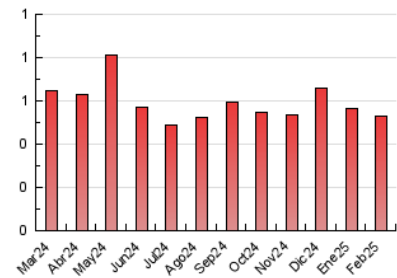

Páginas (x 1000)