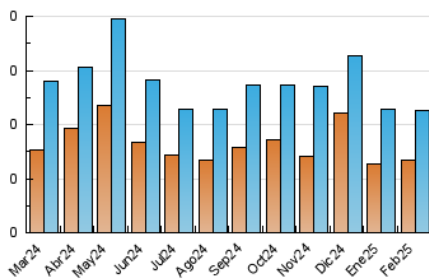

1. Cifras totales y promedios (Nacional)

MES - AÑO	NAVEGADORES UNICOS	VISITAS	PAGINAS
Febrero - 2025	135	225	499
PROMEDIO DIARIO	7	8	18
PROMEDIO LUNES-VIERNES	8	9	21
PROMEDIO SABADO-DOMINGO	5	5	11
PAGINAS / VISITAS	2,21		
DURACION MEDIA VISITAS	0:03:39		
TIEMPO INTERACCIÓN MEDIO	0:01:08		

2. Secciones (Nacional)

	PAGINAS	%
HOME	182	36.47 %
RESTO	317	63.53 %

3. Por día del mes (Nacional)

Día	N. únicos	Visitas	Páginas	Día	N. únicos	Visitas	Páginas	Día	N. únicos	Visitas	Páginas
1	4	4	10	11	4	4	10	21	7	7	11
2	7	7	13	12	9	11	31	22	6	6	20
3	9	9	11	13	9	9	27	23	2	2	7
4	17	21	34	14	4	4	12	24	8	8	24
5	11	13	18	15	5	6	9	25	4	5	11
6	10	13	54	16	3	5	6	26	5	6	6
7	4	4	5	17	6	8	27	27	7	8	17
8	6	7	14	18	6	6	10	28	10	15	29
9	3	3	9	19	14	17	32				
10	10	12	25	20	6	6	17				

4. Gráficas (Nacional)

4.1 Por día de la semana (promedio)

N. únicos / Visitas (x 100)

Páginas (x 100)

4.2 Por franja horaria (promedio)

Visitas_ (x 1000)

Páginas (x 1000)

4.3 Por meses

N. únicos / Visitas (x 1000)

Páginas (x 1000)

5. Observaciones

Este Medio Electrónico de Comunicación ha sido medido por la herramienta Google Analytics de Google (GA4).

6. Definiciones básicas (Para más información ver Normas Técnicas para el Control de los Medios Electrónicos de Comunicación)