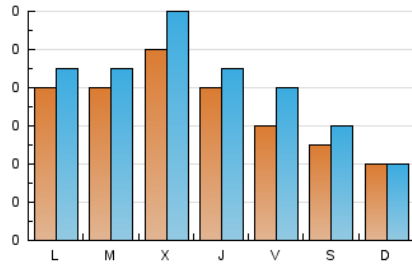

1. Cifras totales y promedios (Nacional)

MES - AÑO	NAVEGADORES UNICOS	VISITAS	PAGINAS
Febrero - 2025	135	225	499
PROMEDIO DIARIO	7	8	18
PROMEDIO LUNES-VIERNES	8	9	21
PROMEDIO SABADO-DOMINGO	5	5	11
PAGINAS / VISITAS	2,21		
DURACION MEDIA VISITAS	0:03:39		
TIEMPO INTERACCIÓN MEDIO	0:01:08		

2. Secciones (Nacional)

	PAGINAS	%
HOME	182	36.47 %
RESTO	317	63.53 %

3. Por día del mes (Nacional)

Día	N. únicos	Visitas	Páginas	Día	N. únicos	Visitas	Páginas	Día	N. únicos	Visitas	Páginas
1	4	4	10	11	4	4	10	21	7	7	11
2	7	7	13	12	9	11	31	22	6	6	20
3	9	9	11	13	9	9	27	23	2	2	7
4	17	21	34	14	4	4	12	24	8	8	24
5	11	13	18	15	5	6	9	25	4	5	11
6	10	13	54	16	3	5	6	26	5	6	6
7	4	4	5	17	6	8	27	27	7	8	17
8	6	7	14	18	6	6	10	28	10	15	29
9	3	3	9	19	14	17	32				
10	10	12	25	20	6	6	17				

4. Gráficas (Nacional)

4.1 Por día de la semana (promedio)

N. únicos / Visitas (x 100)

Páginas (x 100)

4.2 Por franja horaria (promedio)

Visitas_ (x 1000)

Páginas (x 1000)

4.3 Por meses