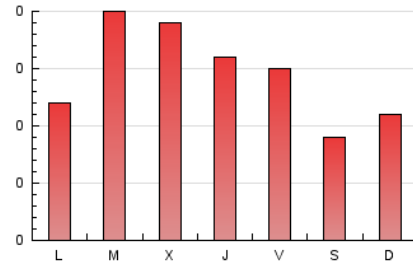

1. Cifras totales y promedios (Nacional)

MES - AÑO	NAVEGADORES UNICOS	VISITAS	PAGINAS
Julio - 2024	143	228	462
PROMEDIO DIARIO	7	7	15
PROMEDIO LUNES-VIERNES	7	8	17
PROMEDIO SABADO-DOMINGO	5	6	10
PAGINAS / VISITAS	2,03		
DURACION MEDIA VISITAS	0:02:48		
TIEMPO INTERACCIÓN MEDIO	0:00:40		

2. Secciones (Nacional)

	PAGINAS	%
HOME	182	39.39 %
RESTO	280	60.61 %

3. Por día del mes (Nacional)

Día	N. únicos	Visitas	Páginas	Día	N. únicos	Visitas	Páginas	Día	N. únicos	Visitas	Páginas
1	9	11	10	11	9	9	14	21	4	4	7
2	10	11	28	12	6	6	8	22	2	2	4
3	10	10	16	13	1	1	1	23	7	7	13
4	4	4	10	14	5	7	14	24	12	16	35
5	6	7	16	15	5	6	17	25	10	12	28
6	4	4	7	16	5	6	21	26	7	8	13
7	1	1	1	17	2	3	14	27	5	5	10
8	7	8	14	18	8	8	12	28	14	14	21
9	8	8	19	19	6	7	24	29	7	7	16
10	6	7	18	20	8	10	18	30	8	10	20
								31	7	9	13

4. Gráficas (Nacional)

4.1 Por día de la semana (promedio)

N. únicos / Visitas (x 100)

Páginas (x 100)

4.2 Por franja horaria (promedio)

Visitas_ (x 1000)

Páginas (x 1000)

4.3 Por meses