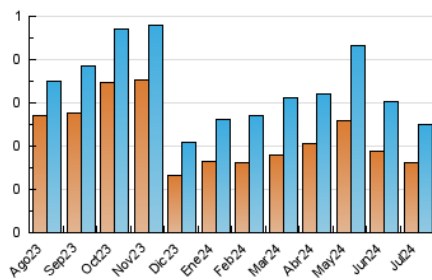

4.3 Por meses

N. únicos / Visitas (x 1000)