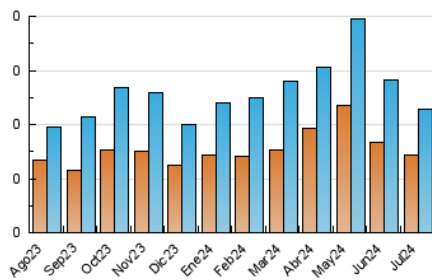

4.3 Por meses

N. únicos / Visitas (x 1000)