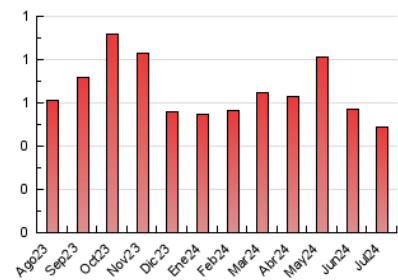

Páginas (x 1000)