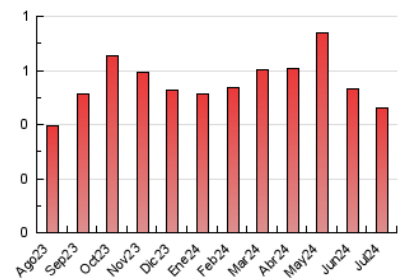

1. Cifras totales y promedios (Nacional)

MES - AÑO	NAVEGADORES UNICOS	VISITAS	PAGINAS
Julio - 2024	143	228	462
PROMEDIO DIARIO	7	7	15
PROMEDIO LUNES-VIERNES	7	8	17
PROMEDIO SABADO-DOMINGO	5	6	10
PAGINAS / VISITAS	2,03		
DURACION MEDIA VISITAS	0:02:48		
TIEMPO INTERACCIÓN MEDIO	0:00:40		

2. Secciones (Nacional)

	PAGINAS	%
HOME	182	39.39 %
RESTO	280	60.61 %

3. Por día del mes (Nacional)

Día	N. únicos	Visitas	Páginas	Día	N. únicos	Visitas	Páginas	Día	N. únicos	Visitas	Páginas
1	9	11	10	11	9	9	14	21	4	4	7
2	10	11	28	12	6	6	8	22	2	2	4
3	10	10	16	13	1	1	1	23	7	7	13
4	4	4	10	14	5	7	14	24	12	16	35
5	6	7	16	15	5	6	17	25	10	12	28
6	4	4	7	16	5	6	21	26	7	8	13
7	1	1	1	17	2	3	14	27	5	5	10
8	7	8	14	18	8	8	12	28	14	14	21
9	8	8	19	19	6	7	24	29	7	7	16
10	6	7	18	20	8	10	18	30	8	10	20
								31	7	9	13

4. Gráficas (Nacional)

4.1 Por día de la semana (promedio)

N. únicos / Visitas (x 100)

Páginas (x 100)

4.2 Por franja horaria (promedio)

Visitas_ (x 1000)

Páginas (x 1000)

4.3 Por meses

N. únicos / Visitas (x 1000)

Páginas (x 1000)

5. Observaciones

Este Medio Electrónico de Comunicación ha sido medido por la herramienta Google Analytics de Google (GA4)

6. Definiciones básicas (Para más información ver Normas Técnicas para el Control de los Medios Electrónicos de Comunicación)