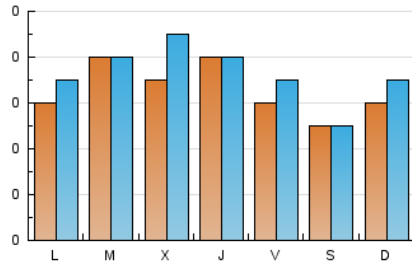

1. Cifras totales y promedios (Nacional)

MES - AÑO	NAVEGADORES UNICOS	VISITAS	PAGINAS
Julio - 2024	143	228	462
PROMEDIO DIARIO	7	7	15
PROMEDIO LUNES-VIERNES	7	8	17
PROMEDIO SABADO-DOMINGO	5	6	10
PAGINAS / VISITAS	2,03		
DURACION MEDIA VISITAS	0:02:48		
TIEMPO INTERACCIÓN MEDIO	0:00:40		

2. Secciones (Nacional)

	PAGINAS	%
HOME	182	39.39 %
RESTO	280	60.61 %

3. Por día del mes (Nacional)

Día	N. únicos	Visitas	Páginas	Día	N. únicos	Visitas	Páginas	Día	N. únicos	Visitas	Páginas
1	9	11	10	11	9	9	14	21	4	4	7
2	10	11	28	12	6	6	8	22	2	2	4
3	10	10	16	13	1	1	1	23	7	7	13
4	4	4	10	14	5	7	14	24	12	16	35
5	6	7	16	15	5	6	17	25	10	12	28
6	4	4	7	16	5	6	21	26	7	8	13
7	1	1	1	17	2	3	14	27	5	5	10
8	7	8	14	18	8	8	12	28	14	14	21
9	8	8	19	19	6	7	24	29	7	7	16
10	6	7	18	20	8	10	18	30	8	10	20
								31	7	9	13

4. Gráficas (Nacional)

4.1 Por día de la semana (promedio)

N. únicos / Visitas (x 100)

Páginas (x 100)

4.2 Por franja horaria (promedio)

Visitas_ (x 1000)

Páginas (x 1000)

4.3 Por meses