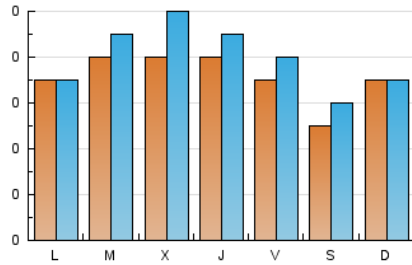

1. Cifras totales y promedios (Nacional e Internacional)

MES - AÑO	NAVEGADORES UNICOS	VISITAS	PAGINAS
Julio - 2024	162	250	489
PROMEDIO DIARIO	7	8	16
PROMEDIO LUNES-VIERNES	8	9	18
PROMEDIO SABADO-DOMINGO	6	6	10
PAGINAS / VISITAS	1,96		
DURACION MEDIA VISITAS	0:02:34		
TIEMPO INTERACCIÓN MEDIO	0:00:36		

2. Secciones (Nacional e Internacional)

	PAGINAS	%
HOME	184	37.63 %
RESTO	305	62.37 %

3. Por día del mes (Nacional e Internacional)

Día	N. únicos	Visitas	Páginas	Día	N. únicos	Visitas	Páginas	Día	N. únicos	Visitas	Páginas
1	9	11	10	11	10	10	15	21	5	5	8
2	11	12	31	12	8	8	10	22	2	2	4
3	11	11	17	13	1	1	1	23	8	9	16
4	5	5	11	14	6	8	15	24	13	18	38
5	7	8	17	15	8	9	21	25	10	12	28
6	4	4	7	16	5	6	21	26	8	9	14
7	1	1	1	17	2	3	14	27	7	8	12
8	7	8	14	18	8	8	12	28	14	14	21
9	9	9	21	19	6	7	24	29	7	7	16
10	6	7	18	20	8	10	18	30	8	10	20
								31	8	10	14

4. Gráficas (Nacional e Internacional)

4.1 Por día de la semana (promedio)

N. únicos / Visitas (x 100)

Páginas (x 100)

4.2 Por franja horaria (promedio)

Visitas_ (x 1000)

Páginas (x 1000)

4.3 Por meses