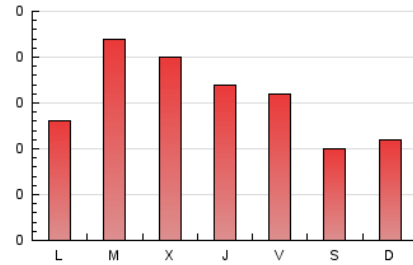

1. Cifras totales y promedios (Nacional e Internacional)

MES - AÑO	NAVEGADORES UNICOS	VISITAS	PAGINAS
Julio - 2024	162	250	489
PROMEDIO DIARIO	7	8	16
PROMEDIO LUNES-VIERNES	8	9	18
PROMEDIO SABADO-DOMINGO	6	6	10
PAGINAS / VISITAS	1,96		
DURACION MEDIA VISITAS	0:02:34		
TIEMPO INTERACCIÓN MEDIO	0:00:36		

2. Secciones (Nacional e Internacional)

	PAGINAS	%
HOME	184	37.63 %
RESTO	305	62.37 %

3. Por día del mes (Nacional e Internacional)

Día	N. únicos	Visitas	Páginas	Día	N. únicos	Visitas	Páginas	Día	N. únicos	Visitas	Páginas
1	9	11	10	11	10	10	15	21	5	5	8
2	11	12	31	12	8	8	10	22	2	2	4
3	11	11	17	13	1	1	1	23	8	9	16
4	5	5	11	14	6	8	15	24	13	18	38
5	7	8	17	15	8	9	21	25	10	12	28
6	4	4	7	16	5	6	21	26	8	9	14
7	1	1	1	17	2	3	14	27	7	8	12
8	7	8	14	18	8	8	12	28	14	14	21
9	9	9	21	19	6	7	24	29	7	7	16
10	6	7	18	20	8	10	18	30	8	10	20
								31	8	10	14

4. Gráficas (Nacional e Internacional)

4.1 Por día de la semana (promedio)

N. únicos / Visitas (x 100)

Páginas (x 100)

4.2 Por franja horaria (promedio)

Visitas_ (x 1000)

Páginas (x 1000)

4.3 Por meses