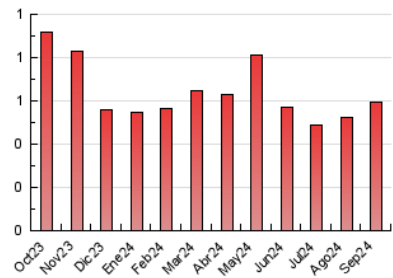

Páginas (x 1000)