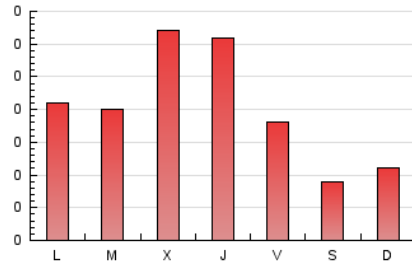

1. Cifras totales y promedios (Nacional e Internacional)

MES - AÑO	NAVEGADORES UNICOS	VISITAS	PAGINAS
Septiembre - 2024	172	292	594
PROMEDIO DIARIO	8	10	20
PROMEDIO LUNES-VIERNES	10	12	24
PROMEDIO SABADO-DOMINGO	4	5	10
PAGINAS / VISITAS	2,03		
DURACION MEDIA VISITAS	0:03:38		
TIEMPO INTERACCIÓN MEDIO	0:00:45		

2. Secciones (Nacional e Internacional)

	PAGINAS	%
HOME	175	29.46 %
RESTO	419	70.54 %

3. Por día del mes (Nacional e Internacional)

Día	N. únicos	Visitas	Páginas	Día	N. únicos	Visitas	Páginas	Día	N. únicos	Visitas	Páginas
1	6	7	15	11	25	30	63	21	4	4	8
2	9	9	20	12	9	9	22	22	4	5	10
3	7	8	17	13	10	10	19	23	7	8	8
4	5	6	12	14	4	4	6	24	11	16	36
5	8	12	26	15	2	2	5	25	19	24	43
6	3	3	5	16	11	12	20	26	12	12	29
7	4	4	12	17	4	8	10	27	8	12	34
8	3	3	3	18	4	5	8	28	6	7	10
9	7	8	20	19	21	22	47	29	6	7	20
10	7	8	17	20	4	4	14	30	17	23	35

4. Gráficas (Nacional e Internacional)

4.1 Por día de la semana (promedio)

N. únicos / Visitas (x 100)

Páginas (x 100)

4.2 Por franja horaria (promedio)

Visitas_ (x 1000)

Páginas (x 1000)

4.3 Por meses