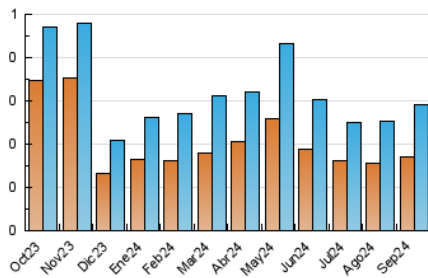

4.3 Por meses

N. únicos / Visitas (x 1000)