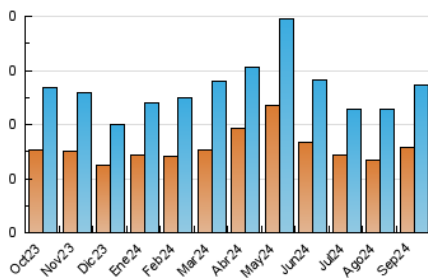

2. Secciones (Nacional)

	PAGINAS	%
HOME	171	31.09 %
RESTO	379	68.91 %

3. Por día del mes (Nacional)

Día	N. únicos	Visitas	Páginas	Día	N. únicos	Visitas	Páginas	Día	N. únicos	Visitas	Páginas
1	4	5	12	11	24	29	62	21	4	4	8
2	8	8	16	12	7	7	18	22	4	5	10
3	6	7	14	13	10	10	19	23	7	8	8
4	4	5	11	14	4	4	6	24	11	16	36
5	7	10	20	15	2	2	5	25	19	24	43
6	3	3	5	16	11	12	20	26	10	10	20
7	2	2	10	17	4	8	10	27	8	12	34
8	2	2	2	18	4	5	8	28	5	6	9
9	7	8	20	19	20	21	44	29	5	6	15
10	7	8	17	20	4	4	14	30	16	22	34

4. Gráficas (Nacional)

4.1 Por día de la semana (promedio)

N. únicos / Visitas (x 100)

Páginas (x 100)

4.2 Por franja horaria (promedio)

Visitas_ (x 1000)

Páginas (x 1000)

4.3 Por meses

N. únicos / Visitas (x 1000)

Páginas (x 1000)

5. Observaciones

Este Medio Electrónico de Comunicación ha sido medido por la herramienta Google Analytics de Google (GA4).

6. Definiciones básicas (Para más información ver Normas Técnicas para el Control de los Medios Electrónicos de Comunicación)

Visita:

Una secuencia ininterrumpida de páginas servidas a un usuario válido. Si dicho usuario no realiza peticiones de páginas en un periodo de tiempo (30 min) la siguiente petición constituirá el inicio de una nueva visita.