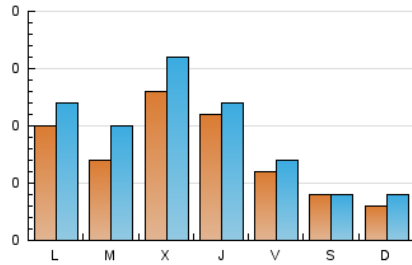

1. Cifras totales y promedios (Nacional)

MES - AÑO	NAVEGADORES UNICOS	VISITAS	PAGINAS
Septiembre - 2024	157	273	550
PROMEDIO DIARIO	8	9	18
PROMEDIO LUNES-VIERNES	9	11	23
PROMEDIO SABADO-DOMINGO	4	4	9
PAGINAS / VISITAS	2,01		
DURACION MEDIA VISITAS	0:03:46		
TIEMPO INTERACCIÓN MEDIO	0:00:45		

2. Secciones (Nacional)

	PAGINAS	%
HOME	171	31.09 %
RESTO	379	68.91 %

3. Por día del mes (Nacional)

Día	N. únicos	Visitas	Páginas	Día	N. únicos	Visitas	Páginas	Día	N. únicos	Visitas	Páginas
1	4	5	12	11	24	29	62	21	4	4	8
2	8	8	16	12	7	7	18	22	4	5	10
3	6	7	14	13	10	10	19	23	7	8	8
4	4	5	11	14	4	4	6	24	11	16	36
5	7	10	20	15	2	2	5	25	19	24	43
6	3	3	5	16	11	12	20	26	10	10	20
7	2	2	10	17	4	8	10	27	8	12	34
8	2	2	2	18	4	5	8	28	5	6	9
9	7	8	20	19	20	21	44	29	5	6	15
10	7	8	17	20	4	4	14	30	16	22	34

4. Gráficas (Nacional)

4.1 Por día de la semana (promedio)

N. únicos / Visitas (x 100)

Páginas (x 100)

4.2 Por franja horaria (promedio)

Visitas_ (x 1000)

Páginas (x 1000)

4.3 Por meses