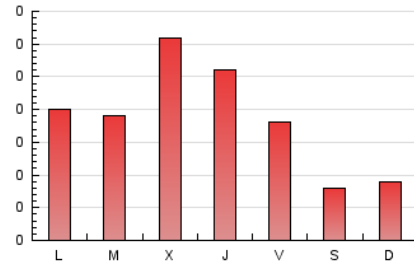

1. Cifras totales y promedios (Nacional)

MES - AÑO	NAVEGADORES UNICOS	VISITAS	PAGINAS
Septiembre - 2024	157	273	550
PROMEDIO DIARIO	8	9	18
PROMEDIO LUNES-VIERNES	9	11	23
PROMEDIO SABADO-DOMINGO	4	4	9
PAGINAS / VISITAS	2,01		
DURACION MEDIA VISITAS	0:03:46		
TIEMPO INTERACCIÓN MEDIO	0:00:45		

2. Secciones (Nacional)

	PAGINAS	%
HOME	171	31.09 %
RESTO	379	68.91 %

3. Por día del mes (Nacional)

Día	N. únicos	Visitas	Páginas	Día	N. únicos	Visitas	Páginas	Día	N. únicos	Visitas	Páginas
1	4	5	12	11	24	29	62	21	4	4	8
2	8	8	16	12	7	7	18	22	4	5	10
3	6	7	14	13	10	10	19	23	7	8	8
4	4	5	11	14	4	4	6	24	11	16	36
5	7	10	20	15	2	2	5	25	19	24	43
6	3	3	5	16	11	12	20	26	10	10	20
7	2	2	10	17	4	8	10	27	8	12	34
8	2	2	2	18	4	5	8	28	5	6	9
9	7	8	20	19	20	21	44	29	5	6	15
10	7	8	17	20	4	4	14	30	16	22	34

4. Gráficas (Nacional)

4.1 Por día de la semana (promedio)

N. únicos / Visitas (x 100)

Páginas (x 100)

4.2 Por franja horaria (promedio)

Visitas_ (x 1000)

Páginas (x 1000)

4.3 Por meses