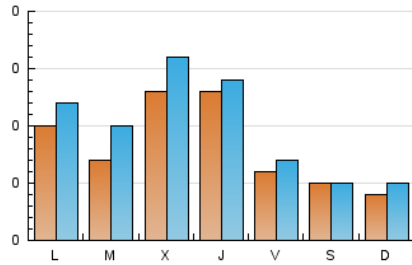

1. Cifras totales y promedios (Nacional e Internacional)

MES - AÑO	NAVEGADORES UNICOS	VISITAS	PAGINAS
Septiembre - 2024	172	292	594
PROMEDIO DIARIO	8	10	20
PROMEDIO LUNES-VIERNES	10	12	24
PROMEDIO SABADO-DOMINGO	4	5	10
PAGINAS / VISITAS	2,03		
DURACION MEDIA VISITAS	0:03:38		
TIEMPO INTERACCIÓN MEDIO	0:00:45		

2. Secciones (Nacional e Internacional)

	PAGINAS	%
HOME	175	29.46 %
RESTO	419	70.54 %

3. Por día del mes (Nacional e Internacional)

Día	N. únicos	Visitas	Páginas	Día	N. únicos	Visitas	Páginas	Día	N. únicos	Visitas	Páginas
1	6	7	15	11	25	30	63	21	4	4	8
2	9	9	20	12	9	9	22	22	4	5	10
3	7	8	17	13	10	10	19	23	7	8	8
4	5	6	12	14	4	4	6	24	11	16	36
5	8	12	26	15	2	2	5	25	19	24	43
6	3	3	5	16	11	12	20	26	12	12	29
7	4	4	12	17	4	8	10	27	8	12	34
8	3	3	3	18	4	5	8	28	6	7	10
9	7	8	20	19	21	22	47	29	6	7	20
10	7	8	17	20	4	4	14	30	17	23	35

4. Gráficas (Nacional e Internacional)

4.1 Por día de la semana (promedio)

N. únicos / Visitas (x 100)

Páginas (x 100)

4.2 Por franja horaria (promedio)

Visitas_ (x 1000)

Páginas (x 1000)

4.3 Por meses