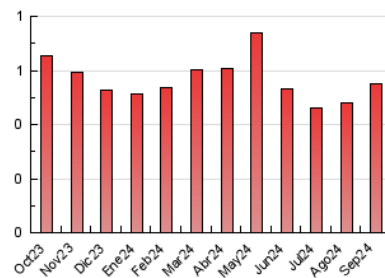

1. Cifras totales y promedios (Nacional)

MES - AÑO	NAVEGADORES UNICOS	VISITAS	PAGINAS
Septiembre - 2024	157	273	550
PROMEDIO DIARIO	8	9	18
PROMEDIO LUNES-VIERNES	9	11	23
PROMEDIO SABADO-DOMINGO	4	4	9
PAGINAS / VISITAS	2,01		
DURACION MEDIA VISITAS	0:03:46		
TIEMPO INTERACCIÓN MEDIO	0:00:45		

2. Secciones (Nacional)

	PAGINAS	%
HOME	171	31.09 %
RESTO	379	68.91 %

3. Por día del mes (Nacional)

Día	N. únicos	Visitas	Páginas	Día	N. únicos	Visitas	Páginas	Día	N. únicos	Visitas	Páginas
1	4	5	12	11	24	29	62	21	4	4	8
2	8	8	16	12	7	7	18	22	4	5	10
3	6	7	14	13	10	10	19	23	7	8	8
4	4	5	11	14	4	4	6	24	11	16	36
5	7	10	20	15	2	2	5	25	19	24	43
6	3	3	5	16	11	12	20	26	10	10	20
7	2	2	10	17	4	8	10	27	8	12	34
8	2	2	2	18	4	5	8	28	5	6	9
9	7	8	20	19	20	21	44	29	5	6	15
10	7	8	17	20	4	4	14	30	16	22	34

4. Gráficas (Nacional)

4.1 Por día de la semana (promedio)

N. únicos / Visitas (x 100)

Páginas (x 100)

4.2 Por franja horaria (promedio)

Visitas_ (x 1000)

Páginas (x 1000)

4.3 Por meses

N. únicos / Visitas (x 1000)

Páginas (x 1000)

5. Observaciones

Este Medio Electrónico de Comunicación ha sido medido por la herramienta Google Analytics de Google (GA4).

6. Definiciones básicas (Para más información ver Normas Técnicas para el Control de los Medios Electrónicos de Comunicación)