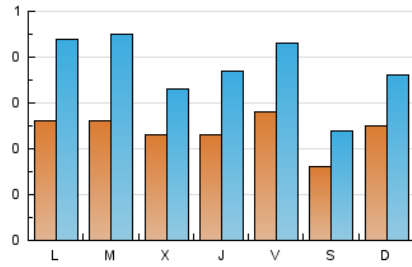

1. Cifras totales y promedios (Nacional e Internacional)

MES - AÑO	NAVEGADORES UNICOS	VISITAS	PAGINAS
Marzo - 2025	588	1.147	2.870
PROMEDIO DIARIO	24	37	93
PROMEDIO LUNES-VIERNES	25	40	101
PROMEDIO SABADO-DOMINGO	20	30	74
PAGINAS / VISITAS	2,50		
DURACION MEDIA VISITAS	0:03:03		
TIEMPO INTERACCIÓN MEDIO	0:01:39		

2. Secciones (Nacional e Internacional)

	PAGINAS	%
HOME	523	18.22 %
RESTO	2.347	81.78 %

3. Por día del mes (Nacional e Internacional)

Día	N. únicos	Visitas	Páginas	Día	N. únicos	Visitas	Páginas	Día	N. únicos	Visitas	Páginas
1	14	22	68	11	18	30	79	21	22	31	86
2	24	33	77	12	14	19	30	22	15	23	57
3	26	43	104	13	17	25	46	23	27	44	99
4	36	63	138	14	32	54	153	24	26	46	83
5	29	40	75	15	24	34	112	25	26	47	98
6	13	16	48	16	23	33	66	26	18	22	62
7	29	40	89	17	22	38	146	27	32	54	124
8	13	20	42	18	23	38	85	28	29	46	130
9	27	39	85	19	32	49	202	29	14	22	37
10	23	39	92	20	29	54	117	30	22	29	99
								31	33	54	141

4. Gráficas (Nacional e Internacional)

4.1 Por día de la semana (promedio)

N. únicos / Visitas (x 100)

Páginas (x 100)

4.2 Por franja horaria (promedio)

Visitas_ (x 1000)

Páginas (x 1000)

4.3 Por meses