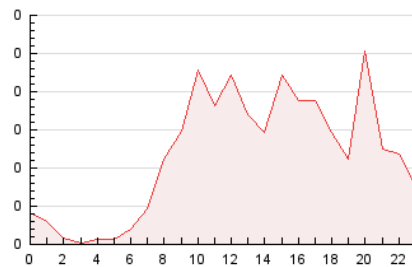

2. Secciones (Nacional)

	PAGINAS	%
HOME	521	18.62 %
RESTO	2.277	81.38 %

3. Por día del mes (Nacional)

Día	N. únicos	Visitas	Páginas	Día	N. únicos	Visitas	Páginas	Día	N. únicos	Visitas	Páginas
1	14	22	68	11	18	30	79	21	22	31	86
2	23	32	75	12	14	19	30	22	15	23	57
3	26	43	104	13	16	23	44	23	26	42	97
4	35	62	136	14	30	48	109	24	26	46	83
5	27	37	71	15	24	34	112	25	24	45	94
6	12	14	46	16	23	33	66	26	18	22	62
7	29	40	89	17	22	38	146	27	32	54	124
8	13	20	42	18	23	38	85	28	29	46	130
9	26	38	83	19	31	48	200	29	13	21	35
10	23	39	92	20	29	54	117	30	21	28	95
								31	33	54	141

4. Gráficas (Nacional)

4.1 Por día de la semana (promedio)

N. únicos / Visitas (x 100)

Páginas (x 100)

4.2 Por franja horaria (promedio)

Visitas_ (x 1000)

Páginas (x 1000)

4.3 Por meses