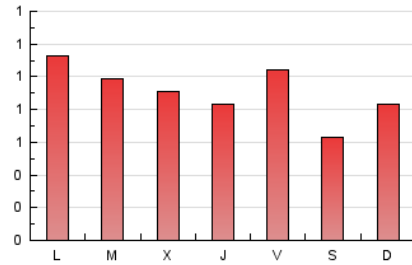

1. Cifras totales y promedios (Nacional)

MES - AÑO	NAVEGADORES UNICOS	VISITAS	PAGINAS
Marzo - 2025	573	1.124	2.798
PROMEDIO DIARIO	23	36	90
PROMEDIO LUNES-VIERNES	25	40	98
PROMEDIO SABADO-DOMINGO	20	29	73
PAGINAS / VISITAS	2,49		
DURACION MEDIA VISITAS	0:03:04		
TIEMPO INTERACCIÓN MEDIO	0:01:41		

2. Secciones (Nacional)

	PAGINAS	%
HOME	521	18.62 %
RESTO	2.277	81.38 %

3. Por día del mes (Nacional)

Día	N. únicos	Visitas	Páginas	Día	N. únicos	Visitas	Páginas	Día	N. únicos	Visitas	Páginas
1	14	22	68	11	18	30	79	21	22	31	86
2	23	32	75	12	14	19	30	22	15	23	57
3	26	43	104	13	16	23	44	23	26	42	97
4	35	62	136	14	30	48	109	24	26	46	83
5	27	37	71	15	24	34	112	25	24	45	94
6	12	14	46	16	23	33	66	26	18	22	62
7	29	40	89	17	22	38	146	27	32	54	124
8	13	20	42	18	23	38	85	28	29	46	130
9	26	38	83	19	31	48	200	29	13	21	35
10	23	39	92	20	29	54	117	30	21	28	95
								31	33	54	141

4. Gráficas (Nacional)

4.1 Por día de la semana (promedio)

N. únicos / Visitas (x 100)

Páginas (x 100)

4.2 Por franja horaria (promedio)

Visitas_ (x 1000)

Páginas (x 1000)

4.3 Por meses