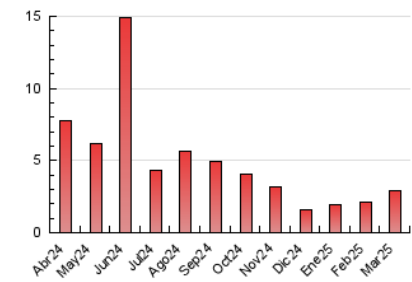

Páginas (x 1000)