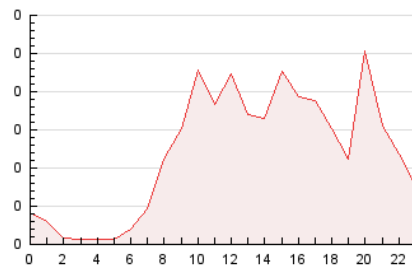

2. Secciones (Nacional e Internacional)

	PAGINAS	%
HOME	523	18.22 %
RESTO	2.347	81.78 %

3. Por día del mes (Nacional e Internacional)

Día	N. únicos	Visitas	Páginas	Día	N. únicos	Visitas	Páginas	Día	N. únicos	Visitas	Páginas
1	14	22	68	11	18	30	79	21	22	31	86
2	24	33	77	12	14	19	30	22	15	23	57
3	26	43	104	13	17	25	46	23	27	44	99
4	36	63	138	14	32	54	153	24	26	46	83
5	29	40	75	15	24	34	112	25	26	47	98
6	13	16	48	16	23	33	66	26	18	22	62
7	29	40	89	17	22	38	146	27	32	54	124
8	13	20	42	18	23	38	85	28	29	46	130
9	27	39	85	19	32	49	202	29	14	22	37
10	23	39	92	20	29	54	117	30	22	29	99
								31	33	54	141

4. Gráficas (Nacional e Internacional)

4.1 Por día de la semana (promedio)

N. únicos / Visitas (x 100)

Páginas (x 100)

4.2 Por franja horaria (promedio)

Visitas_ (x 1000)

Páginas (x 1000)

4.3 Por meses