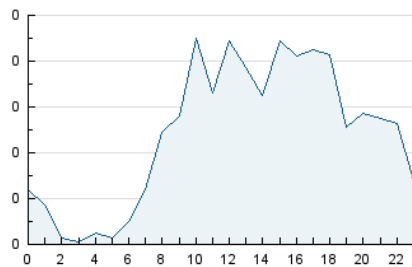

2. Secciones (Nacional)

	PAGINAS	%
HOME	521	18.62 %
RESTO	2.277	81.38 %

3. Por día del mes (Nacional)

Día	N. únicos	Visitas	Páginas	Día	N. únicos	Visitas	Páginas	Día	N. únicos	Visitas	Páginas
1	14	22	68	11	18	30	79	21	22	31	86
2	23	32	75	12	14	19	30	22	15	23	57
3	26	43	104	13	16	23	44	23	26	42	97
4	35	62	136	14	30	48	109	24	26	46	83
5	27	37	71	15	24	34	112	25	24	45	94
6	12	14	46	16	23	33	66	26	18	22	62
7	29	40	89	17	22	38	146	27	32	54	124
8	13	20	42	18	23	38	85	28	29	46	130
9	26	38	83	19	31	48	200	29	13	21	35
10	23	39	92	20	29	54	117	30	21	28	95
								31	33	54	141

4. Gráficas (Nacional)

4.1 Por día de la semana (promedio)

N. únicos / Visitas (x 100)

Páginas (x 100)

4.2 Por franja horaria (promedio)

Visitas_ (x 1000)

Páginas (x 1000)

4.3 Por meses