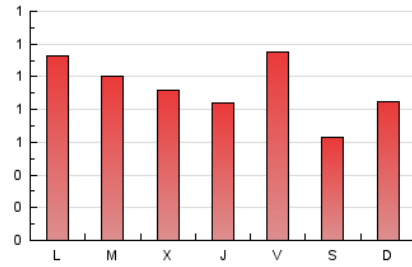

1. Cifras totales y promedios (Nacional e Internacional)

MES - AÑO	NAVEGADORES UNICOS	VISITAS	PAGINAS
Marzo - 2025	588	1.147	2.870
PROMEDIO DIARIO	24	37	93
PROMEDIO LUNES-VIERNES	25	40	101
PROMEDIO SABADO-DOMINGO	20	30	74
PAGINAS / VISITAS	2,50		
DURACION MEDIA VISITAS	0:03:03		
TIEMPO INTERACCIÓN MEDIO	0:01:39		

2. Secciones (Nacional e Internacional)

	PAGINAS	%
HOME	523	18.22 %
RESTO	2.347	81.78 %

3. Por día del mes (Nacional e Internacional)

Día	N. únicos	Visitas	Páginas	Día	N. únicos	Visitas	Páginas	Día	N. únicos	Visitas	Páginas
1	14	22	68	11	18	30	79	21	22	31	86
2	24	33	77	12	14	19	30	22	15	23	57
3	26	43	104	13	17	25	46	23	27	44	99
4	36	63	138	14	32	54	153	24	26	46	83
5	29	40	75	15	24	34	112	25	26	47	98
6	13	16	48	16	23	33	66	26	18	22	62
7	29	40	89	17	22	38	146	27	32	54	124
8	13	20	42	18	23	38	85	28	29	46	130
9	27	39	85	19	32	49	202	29	14	22	37
10	23	39	92	20	29	54	117	30	22	29	99
								31	33	54	141

4. Gráficas (Nacional e Internacional)

4.1 Por día de la semana (promedio)

N. únicos / Visitas (x 100)

Páginas (x 100)

4.2 Por franja horaria (promedio)

Visitas_ (x 1000)

Páginas (x 1000)

4.3 Por meses