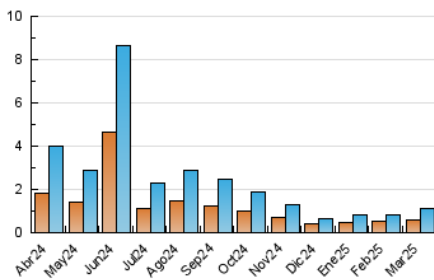

2. Secciones (Nacional)

	PAGINAS	%
HOME	521	18.62 %
RESTO	2.277	81.38 %

3. Por día del mes (Nacional)

Día	N. únicos	Visitas	Páginas	Día	N. únicos	Visitas	Páginas	Día	N. únicos	Visitas	Páginas
1	14	22	68	11	18	30	79	21	22	31	86
2	23	32	75	12	14	19	30	22	15	23	57
3	26	43	104	13	16	23	44	23	26	42	97
4	35	62	136	14	30	48	109	24	26	46	83
5	27	37	71	15	24	34	112	25	24	45	94
6	12	14	46	16	23	33	66	26	18	22	62
7	29	40	89	17	22	38	146	27	32	54	124
8	13	20	42	18	23	38	85	28	29	46	130
9	26	38	83	19	31	48	200	29	13	21	35
10	23	39	92	20	29	54	117	30	21	28	95
								31	33	54	141

4. Gráficas (Nacional)

4.1 Por día de la semana (promedio)

N. únicos / Visitas (x 100)

Páginas (x 100)

4.2 Por franja horaria (promedio)

Visitas_ (x 1000)

Páginas (x 1000)

4.3 Por meses

N. únicos / Visitas (x 1000)

Páginas (x 1000)

5. Observaciones

Este Medio Electrónico de Comunicación ha sido medido por la herramienta Google Analytics de Google (GA4).

6. Definiciones básicas (Para más información ver Normas Técnicas para el Control de los Medios Electrónicos de Comunicación)

Visita:

Una secuencia ininterrumpida de páginas servidas a un usuario válido. Si dicho usuario no realiza peticiones de páginas en un periodo de tiempo (30 min) la siguiente petición constituirá el inicio de una nueva visita.