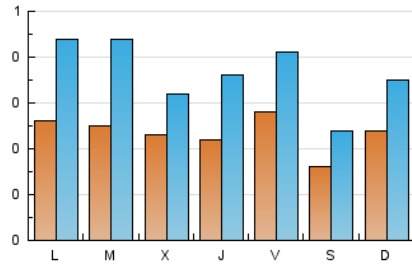

1. Cifras totales y promedios (Nacional)

MES - AÑO	NAVEGADORES UNICOS	VISITAS	PAGINAS
Marzo - 2025	573	1.124	2.798
PROMEDIO DIARIO	23	36	90
PROMEDIO LUNES-VIERNES	25	40	98
PROMEDIO SABADO-DOMINGO	20	29	73
PAGINAS / VISITAS	2,49		
DURACION MEDIA VISITAS	0:03:04		
TIEMPO INTERACCIÓN MEDIO	0:01:41		

2. Secciones (Nacional)

	PAGINAS	%
HOME	521	18.62 %
RESTO	2.277	81.38 %

3. Por día del mes (Nacional)

Día	N. únicos	Visitas	Páginas	Día	N. únicos	Visitas	Páginas	Día	N. únicos	Visitas	Páginas
1	14	22	68	11	18	30	79	21	22	31	86
2	23	32	75	12	14	19	30	22	15	23	57
3	26	43	104	13	16	23	44	23	26	42	97
4	35	62	136	14	30	48	109	24	26	46	83
5	27	37	71	15	24	34	112	25	24	45	94
6	12	14	46	16	23	33	66	26	18	22	62
7	29	40	89	17	22	38	146	27	32	54	124
8	13	20	42	18	23	38	85	28	29	46	130
9	26	38	83	19	31	48	200	29	13	21	35
10	23	39	92	20	29	54	117	30	21	28	95
								31	33	54	141

4. Gráficas (Nacional)

4.1 Por día de la semana (promedio)

N. únicos / Visitas (x 100)

Páginas (x 100)

4.2 Por franja horaria (promedio)

Visitas_ (x 1000)

Páginas (x 1000)

4.3 Por meses