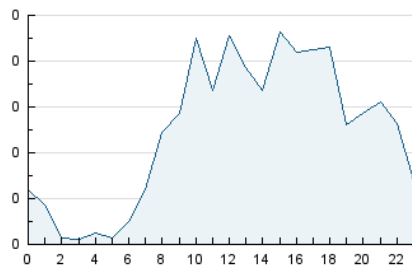

2. Secciones (Nacional e Internacional)

	PAGINAS	%
HOME	523	18.22 %
RESTO	2.347	81.78 %

3. Por día del mes (Nacional e Internacional)

Día	N. únicos	Visitas	Páginas	Día	N. únicos	Visitas	Páginas	Día	N. únicos	Visitas	Páginas
1	14	22	68	11	18	30	79	21	22	31	86
2	24	33	77	12	14	19	30	22	15	23	57
3	26	43	104	13	17	25	46	23	27	44	99
4	36	63	138	14	32	54	153	24	26	46	83
5	29	40	75	15	24	34	112	25	26	47	98
6	13	16	48	16	23	33	66	26	18	22	62
7	29	40	89	17	22	38	146	27	32	54	124
8	13	20	42	18	23	38	85	28	29	46	130
9	27	39	85	19	32	49	202	29	14	22	37
10	23	39	92	20	29	54	117	30	22	29	99
								31	33	54	141

4. Gráficas (Nacional e Internacional)

4.1 Por día de la semana (promedio)

N. únicos / Visitas (x 100)

Páginas (x 100)

4.2 Por franja horaria (promedio)

Visitas_ (x 1000)

Páginas (x 1000)

4.3 Por meses