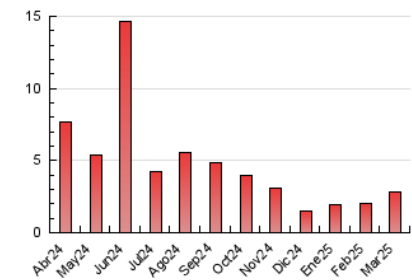

2. Secciones (Nacional)

	PAGINAS	%
HOME	521	18.62 %
RESTO	2.277	81.38 %

3. Por día del mes (Nacional)

Día	N. únicos	Visitas	Páginas	Día	N. únicos	Visitas	Páginas	Día	N. únicos	Visitas	Páginas
1	14	22	68	11	18	30	79	21	22	31	86
2	23	32	75	12	14	19	30	22	15	23	57
3	26	43	104	13	16	23	44	23	26	42	97
4	35	62	136	14	30	48	109	24	26	46	83
5	27	37	71	15	24	34	112	25	24	45	94
6	12	14	46	16	23	33	66	26	18	22	62
7	29	40	89	17	22	38	146	27	32	54	124
8	13	20	42	18	23	38	85	28	29	46	130
9	26	38	83	19	31	48	200	29	13	21	35
10	23	39	92	20	29	54	117	30	21	28	95
								31	33	54	141

4. Gráficas (Nacional)

4.1 Por día de la semana (promedio)

N. únicos / Visitas (x 100)

Páginas (x 100)

4.2 Por franja horaria (promedio)

Visitas_ (x 1000)

Páginas (x 1000)

4.3 Por meses

N. únicos / Visitas (x 1000)

Páginas (x 1000)

5. Observaciones

Este Medio Electrónico de Comunicación ha sido medido por la herramienta Google Analytics de Google (GA4).

6. Definiciones básicas (Para más información ver Normas Técnicas para el Control de los Medios Electrónicos de Comunicación)