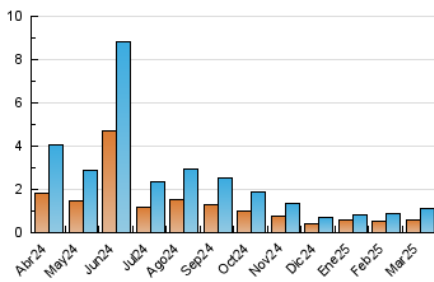

4.3 Por meses

N. únicos / Visitas (x 1000)