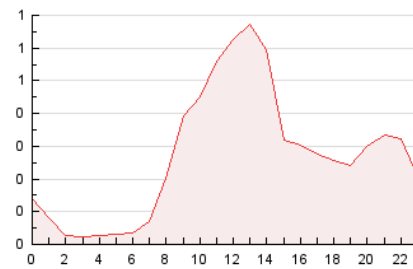

2. Secciones (Nacional e Internacional)

	PAGINAS	%
HOME	590	11.94 %
RESTO	4.353	88.06 %

3. Por día del mes (Nacional e Internacional)

Día	N. únicos	Visitas	Páginas	Día	N. únicos	Visitas	Páginas	Día	N. únicos	Visitas	Páginas
1	75	114	215	11	54	81	141	21	60	90	160
2	58	91	172	12	132	217	344	22	32	56	94
3	70	97	305	13	199	296	573	23	34	53	116
4	37	55	161	14	59	96	177	24	12	15	42
5	32	44	99	15	94	145	295	25	48	71	148
6	61	91	193	16	29	51	92	26	23	38	84
7	30	40	75	17	44	67	129	27	51	80	137
8	19	29	72	18	17	29	62	28	38	60	134
9	105	162	254	19	34	54	109	29	17	27	42
10	89	125	225	20	82	134	255	30	16	20	38

4. Gráficas (Nacional e Internacional)

4.1 Por día de la semana (promedio)

N. únicos / Visitas (x 100)

Páginas (x 100)

4.2 Por franja horaria (promedio)

Visitas_ (x 1000)

Páginas (x 1000)

4.3 Por meses