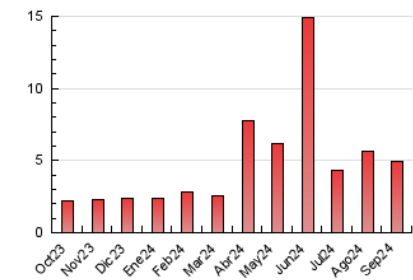

Páginas (x 1000)