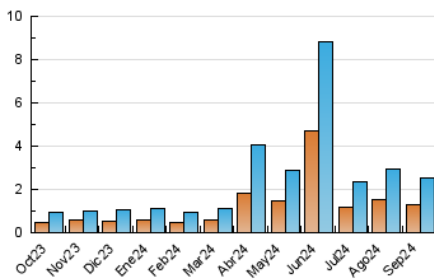

4.3 Por meses

N. únicos / Visitas (x 1000)