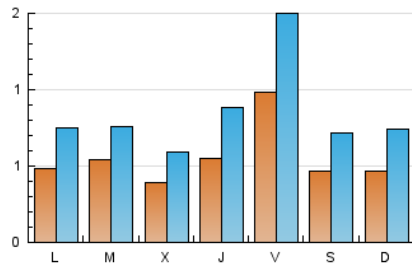

1. Cifras totales y promedios (Nacional e Internacional)

MES - AÑO	NAVEGADORES UNICOS	VISITAS	PAGINAS
Septiembre - 2024	1.298	2.528	4.943
PROMEDIO DIARIO	55	84	165
PROMEDIO LUNES-VIERNES	58	89	175
PROMEDIO SABADO-DOMINGO	47	73	140
PAGINAS / VISITAS	1,96		
DURACION MEDIA VISITAS	0:01:42		
TIEMPO INTERACCIÓN MEDIO	0:01:37		

2. Secciones (Nacional e Internacional)

	PAGINAS	%
HOME	590	11.94 %
RESTO	4.353	88.06 %

3. Por día del mes (Nacional e Internacional)

Día	N. únicos	Visitas	Páginas	Día	N. únicos	Visitas	Páginas	Día	N. únicos	Visitas	Páginas
1	75	114	215	11	54	81	141	21	60	90	160
2	58	91	172	12	132	217	344	22	32	56	94
3	70	97	305	13	199	296	573	23	34	53	116
4	37	55	161	14	59	96	177	24	12	15	42
5	32	44	99	15	94	145	295	25	48	71	148
6	61	91	193	16	29	51	92	26	23	38	84
7	30	40	75	17	44	67	129	27	51	80	137
8	19	29	72	18	17	29	62	28	38	60	134
9	105	162	254	19	34	54	109	29	17	27	42
10	89	125	225	20	82	134	255	30	16	20	38

4. Gráficas (Nacional e Internacional)

4.1 Por día de la semana (promedio)

N. únicos / Visitas (x 100)

Páginas (x 100)

4.2 Por franja horaria (promedio)

Visitas_ (x 1000)

Páginas (x 1000)

4.3 Por meses