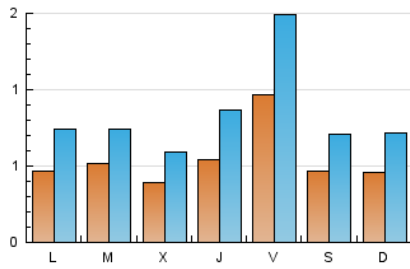

1. Cifras totales y promedios (Nacional)

MES - AÑO	NAVEGADORES UNICOS	VISITAS	PAGINAS
Septiembre - 2024	1.220	2.491	4.849
PROMEDIO DIARIO	54	83	162
PROMEDIO LUNES-VIERNES	57	88	172
PROMEDIO SABADO-DOMINGO	46	72	138
PAGINAS / VISITAS	1,95		
DURACION MEDIA VISITAS	0:01:42		
TIEMPO INTERACCIÓN MEDIO	0:01:19		

2. Secciones (Nacional)

	PAGINAS	%
HOME	530	10.93 %
RESTO	4.319	89.07 %

3. Por día del mes (Nacional)

Día	N. únicos	Visitas	Páginas	Día	N. únicos	Visitas	Páginas	Día	N. únicos	Visitas	Páginas
1	74	112	213	11	54	81	141	21	59	89	158
2	56	88	168	12	130	215	340	22	32	56	94
3	65	94	293	13	197	294	569	23	33	52	114
4	36	54	153	14	59	96	177	24	12	15	42
5	31	43	98	15	91	141	287	25	48	71	148
6	59	88	181	16	29	51	92	26	21	35	80
7	30	40	75	17	44	67	129	27	51	80	137
8	17	26	66	18	16	28	60	28	38	60	134
9	102	159	248	19	34	54	109	29	17	27	42
10	86	121	208	20	82	134	255	30	16	20	38

4. Gráficas (Nacional)

4.1 Por día de la semana (promedio)

N. únicos / Visitas (x 100)

Páginas (x 100)

4.2 Por franja horaria (promedio)

Visitas_ (x 1000)

Páginas (x 1000)

4.3 Por meses