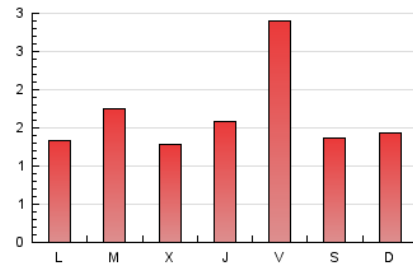

1. Cifras totales y promedios (Nacional e Internacional)

MES - AÑO	NAVEGADORES UNICOS	VISITAS	PAGINAS
Septiembre - 2024	1.298	2.528	4.943
PROMEDIO DIARIO	55	84	165
PROMEDIO LUNES-VIERNES	58	89	175
PROMEDIO SABADO-DOMINGO	47	73	140
PAGINAS / VISITAS	1,96		
DURACION MEDIA VISITAS	0:01:42		
TIEMPO INTERACCIÓN MEDIO	0:01:37		

2. Secciones (Nacional e Internacional)

	PAGINAS	%
HOME	590	11.94 %
RESTO	4.353	88.06 %

3. Por día del mes (Nacional e Internacional)

Día	N. únicos	Visitas	Páginas	Día	N. únicos	Visitas	Páginas	Día	N. únicos	Visitas	Páginas
1	75	114	215	11	54	81	141	21	60	90	160
2	58	91	172	12	132	217	344	22	32	56	94
3	70	97	305	13	199	296	573	23	34	53	116
4	37	55	161	14	59	96	177	24	12	15	42
5	32	44	99	15	94	145	295	25	48	71	148
6	61	91	193	16	29	51	92	26	23	38	84
7	30	40	75	17	44	67	129	27	51	80	137
8	19	29	72	18	17	29	62	28	38	60	134
9	105	162	254	19	34	54	109	29	17	27	42
10	89	125	225	20	82	134	255	30	16	20	38

4. Gráficas (Nacional e Internacional)

4.1 Por día de la semana (promedio)

N. únicos / Visitas (x 100)

Páginas (x 100)

4.2 Por franja horaria (promedio)

Visitas_ (x 1000)

Páginas (x 1000)

4.3 Por meses