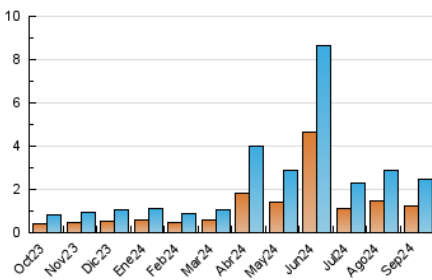

2. Secciones (Nacional)

	PAGINAS	%
HOME	530	10.93 %
RESTO	4.319	89.07 %

3. Por día del mes (Nacional)

Día	N. únicos	Visitas	Páginas	Día	N. únicos	Visitas	Páginas	Día	N. únicos	Visitas	Páginas
1	74	112	213	11	54	81	141	21	59	89	158
2	56	88	168	12	130	215	340	22	32	56	94
3	65	94	293	13	197	294	569	23	33	52	114
4	36	54	153	14	59	96	177	24	12	15	42
5	31	43	98	15	91	141	287	25	48	71	148
6	59	88	181	16	29	51	92	26	21	35	80
7	30	40	75	17	44	67	129	27	51	80	137
8	17	26	66	18	16	28	60	28	38	60	134
9	102	159	248	19	34	54	109	29	17	27	42
10	86	121	208	20	82	134	255	30	16	20	38

4. Gráficas (Nacional)

4.1 Por día de la semana (promedio)

N. únicos / Visitas (x 100)

Páginas (x 100)

4.2 Por franja horaria (promedio)

Visitas_ (x 1000)

Páginas (x 1000)

4.3 Por meses

N. únicos / Visitas (x 1000)

Páginas (x 1000)

5. Observaciones

Este Medio Electrónico de Comunicación ha sido medido por la herramienta Google Analytics de Google (GA4).

6. Definiciones básicas (Para más información ver Normas Técnicas para el Control de los Medios Electrónicos de Comunicación)

Visita:

Una secuencia ininterrumpida de páginas servidas a un usuario válido. Si dicho usuario no realiza peticiones de páginas en un periodo de tiempo (30 min) la siguiente petición constituirá el inicio de una nueva visita.