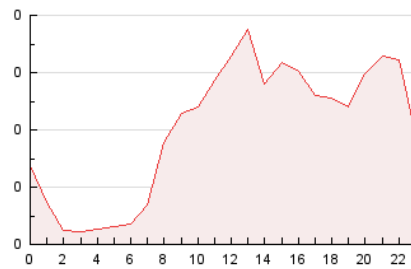

2. Secciones (Nacional)

	PAGINAS	%
HOME	530	10.93 %
RESTO	4.319	89.07 %

3. Por día del mes (Nacional)

Día	N. únicos	Visitas	Páginas	Día	N. únicos	Visitas	Páginas	Día	N. únicos	Visitas	Páginas
1	74	112	213	11	54	81	141	21	59	89	158
2	56	88	168	12	130	215	340	22	32	56	94
3	65	94	293	13	197	294	569	23	33	52	114
4	36	54	153	14	59	96	177	24	12	15	42
5	31	43	98	15	91	141	287	25	48	71	148
6	59	88	181	16	29	51	92	26	21	35	80
7	30	40	75	17	44	67	129	27	51	80	137
8	17	26	66	18	16	28	60	28	38	60	134
9	102	159	248	19	34	54	109	29	17	27	42
10	86	121	208	20	82	134	255	30	16	20	38

4. Gráficas (Nacional)

4.1 Por día de la semana (promedio)

N. únicos / Visitas (x 100)

Páginas (x 100)

4.2 Por franja horaria (promedio)

Visitas_ (x 1000)

Páginas (x 1000)

4.3 Por meses