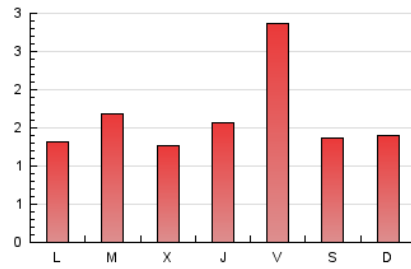

1. Cifras totales y promedios (Nacional)

MES - AÑO	NAVEGADORES UNICOS	VISITAS	PAGINAS
Septiembre - 2024	1.220	2.491	4.849
PROMEDIO DIARIO	54	83	162
PROMEDIO LUNES-VIERNES	57	88	172
PROMEDIO SABADO-DOMINGO	46	72	138
PAGINAS / VISITAS	1,95		
DURACION MEDIA VISITAS	0:01:42		
TIEMPO INTERACCIÓN MEDIO	0:01:19		

2. Secciones (Nacional)

	PAGINAS	%
HOME	530	10.93 %
RESTO	4.319	89.07 %

3. Por día del mes (Nacional)

Día	N. únicos	Visitas	Páginas	Día	N. únicos	Visitas	Páginas	Día	N. únicos	Visitas	Páginas
1	74	112	213	11	54	81	141	21	59	89	158
2	56	88	168	12	130	215	340	22	32	56	94
3	65	94	293	13	197	294	569	23	33	52	114
4	36	54	153	14	59	96	177	24	12	15	42
5	31	43	98	15	91	141	287	25	48	71	148
6	59	88	181	16	29	51	92	26	21	35	80
7	30	40	75	17	44	67	129	27	51	80	137
8	17	26	66	18	16	28	60	28	38	60	134
9	102	159	248	19	34	54	109	29	17	27	42
10	86	121	208	20	82	134	255	30	16	20	38

4. Gráficas (Nacional)

4.1 Por día de la semana (promedio)

N. únicos / Visitas (x 100)

Páginas (x 100)

4.2 Por franja horaria (promedio)

Visitas_ (x 1000)

Páginas (x 1000)

4.3 Por meses