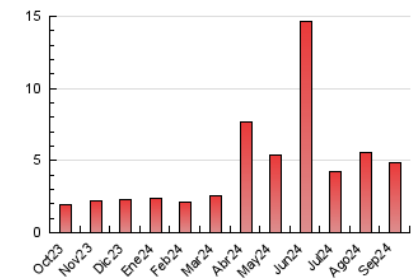

1. Cifras totales y promedios (Nacional)

MES - AÑO	NAVEGADORES UNICOS	VISITAS	PAGINAS
Septiembre - 2024	1.220	2.491	4.849
PROMEDIO DIARIO	54	83	162
PROMEDIO LUNES-VIERNES	57	88	172
PROMEDIO SABADO-DOMINGO	46	72	138
PAGINAS / VISITAS	1,95		
DURACION MEDIA VISITAS	0:01:42		
TIEMPO INTERACCIÓN MEDIO	0:01:19		

2. Secciones (Nacional)

	PAGINAS	%
HOME	530	10.93 %
RESTO	4.319	89.07 %

3. Por día del mes (Nacional)

Día	N. únicos	Visitas	Páginas	Día	N. únicos	Visitas	Páginas	Día	N. únicos	Visitas	Páginas
1	74	112	213	11	54	81	141	21	59	89	158
2	56	88	168	12	130	215	340	22	32	56	94
3	65	94	293	13	197	294	569	23	33	52	114
4	36	54	153	14	59	96	177	24	12	15	42
5	31	43	98	15	91	141	287	25	48	71	148
6	59	88	181	16	29	51	92	26	21	35	80
7	30	40	75	17	44	67	129	27	51	80	137
8	17	26	66	18	16	28	60	28	38	60	134
9	102	159	248	19	34	54	109	29	17	27	42
10	86	121	208	20	82	134	255	30	16	20	38

4. Gráficas (Nacional)

4.1 Por día de la semana (promedio)

N. únicos / Visitas (x 100)

Páginas (x 100)

4.2 Por franja horaria (promedio)

Visitas_ (x 1000)

Páginas (x 1000)

4.3 Por meses

N. únicos / Visitas (x 1000)

Páginas (x 1000)

5. Observaciones

Este Medio Electrónico de Comunicación ha sido medido por la herramienta Google Analytics de Google (GA4).

6. Definiciones básicas (Para más información ver Normas Técnicas para el Control de los Medios Electrónicos de Comunicación)