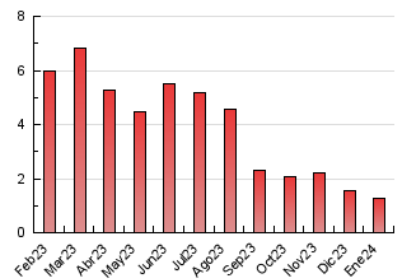

Páginas (x 1000)