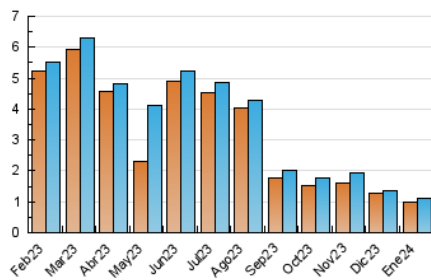

4.3 Por meses

N. únicos / Visitas (x 1000)