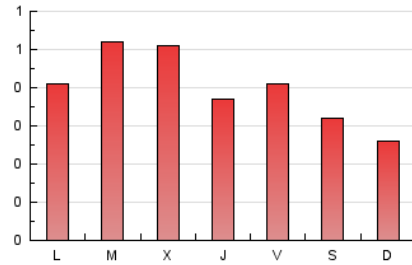

1. Cifras totales y promedios (Nacional e Internacional)

MES - AÑO	NAVEGADORES UNICOS	VISITAS	PAGINAS
Enero - 2024	981	1.121	1.267
PROMEDIO DIARIO	35	36	41
PROMEDIO LUNES-VIERNES	38	40	45
PROMEDIO SABADO-DOMINGO	25	26	29
PAGINAS / VISITAS	1,13		
DURACION MEDIA VISITAS	0:01:25		
TIEMPO INTERACCIÓN MEDIO	0:00:37		

2. Secciones (Nacional e Internacional)

	PAGINAS	%
HOME	270	21.31 %
RESTO	997	78.69 %

3. Por día del mes (Nacional e Internacional)

Día	N. únicos	Visitas	Páginas	Día	N. únicos	Visitas	Páginas	Día	N. únicos	Visitas	Páginas
1	11	11	11	11	39	42	44	21	34	34	38
2	39	40	54	12	39	39	47	22	44	45	48
3	38	40	48	13	22	25	26	23	34	36	42
4	34	36	36	14	16	18	19	24	40	43	45
5	44	47	52	15	52	53	62	25	24	25	29
6	28	29	36	16	38	38	42	26	38	39	42
7	15	15	15	17	32	33	40	27	26	28	33
8	39	39	39	18	35	39	40	28	30	31	33
9	56	60	74	19	19	21	23	29	33	35	44
10	53	57	66	20	29	29	32	30	43	44	50
								31	48	50	57

4. Gráficas (Nacional e Internacional)

4.1 Por día de la semana (promedio)

N. únicos / Visitas (x 100)

Páginas (x 100)

4.2 Por franja horaria (promedio)

Visitas_ (x 1000)

Páginas (x 1000)

4.3 Por meses