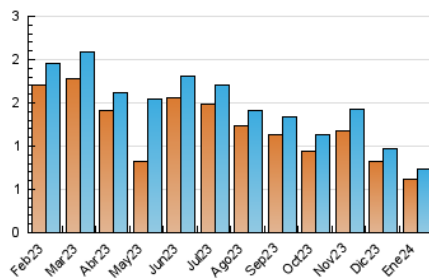

1. Cifras totales y promedios (Nacional)

MES - AÑO	NAVEGADORES UNICOS	VISITAS	PAGINAS
Enero - 2024	615	730	872
PROMEDIO DIARIO	22	24	28
PROMEDIO LUNES-VIERNES	25	26	31
PROMEDIO SABADO-DOMINGO	16	17	20
PAGINAS / VISITAS	1,19		
DURACION MEDIA VISITAS	0:01:30		
TIEMPO INTERACCIÓN MEDIO	0:00:44		

2. Secciones (Nacional)

	PAGINAS	%
HOME	218	25.00 %
RESTO	654	75.00 %

3. Por día del mes (Nacional)

Día	N. únicos	Visitas	Páginas	Día	N. únicos	Visitas	Páginas	Día	N. únicos	Visitas	Páginas
1	8	8	8	11	24	27	28	21	21	21	24
2	25	25	39	12	28	28	36	22	36	37	39
3	23	24	33	13	13	15	17	23	16	18	20
4	26	28	28	14	15	17	18	24	19	19	25
5	22	22	29	15	35	36	44	25	17	18	22
6	18	19	24	16	24	24	27	26	30	31	34
7	11	11	11	17	16	17	24	27	17	18	22
8	30	30	31	18	26	30	30	28	20	21	25
9	26	30	44	19	17	17	19	29	24	26	35
10	33	34	42	20	12	12	15	30	30	30	35
								31	35	37	44

4. Gráficas (Nacional)

4.1 Por día de la semana (promedio)

N. únicos / Visitas (x 100)

Páginas (x 100)

4.2 Por franja horaria (promedio)

Visitas_ (x 1000)

Páginas (x 1000)

4.3 Por meses

N. únicos / Visitas (x 1000)

Páginas (x 1000)

5. Observaciones

Este Medio Electrónico de Comunicación ha sido medido por la herramienta Google Analytics de Google (GA4)

6. Definiciones básicas (Para más información ver Normas Técnicas para el Control de los Medios Electrónicos de Comunicación)