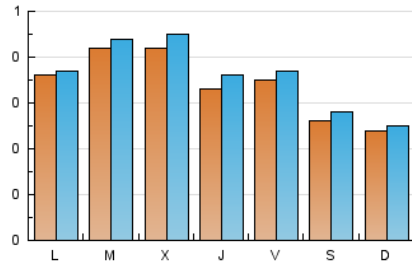

1. Cifras totales y promedios (Nacional e Internacional)

MES - AÑO	NAVEGADORES UNICOS	VISITAS	PAGINAS
Enero - 2024	981	1.121	1.267
PROMEDIO DIARIO	35	36	41
PROMEDIO LUNES-VIERNES	38	40	45
PROMEDIO SABADO-DOMINGO	25	26	29
PAGINAS / VISITAS	1,13		
DURACION MEDIA VISITAS	0:01:25		
TIEMPO INTERACCIÓN MEDIO	0:00:37		

2. Secciones (Nacional e Internacional)

	PAGINAS	%
HOME	270	21.31 %
RESTO	997	78.69 %

3. Por día del mes (Nacional e Internacional)

Día	N. únicos	Visitas	Páginas	Día	N. únicos	Visitas	Páginas	Día	N. únicos	Visitas	Páginas
1	11	11	11	11	39	42	44	21	34	34	38
2	39	40	54	12	39	39	47	22	44	45	48
3	38	40	48	13	22	25	26	23	34	36	42
4	34	36	36	14	16	18	19	24	40	43	45
5	44	47	52	15	52	53	62	25	24	25	29
6	28	29	36	16	38	38	42	26	38	39	42
7	15	15	15	17	32	33	40	27	26	28	33
8	39	39	39	18	35	39	40	28	30	31	33
9	56	60	74	19	19	21	23	29	33	35	44
10	53	57	66	20	29	29	32	30	43	44	50
								31	48	50	57

4. Gráficas (Nacional e Internacional)

4.1 Por día de la semana (promedio)

N. únicos / Visitas (x 100)

Páginas (x 100)

4.2 Por franja horaria (promedio)

Visitas_ (x 1000)

Páginas (x 1000)

4.3 Por meses