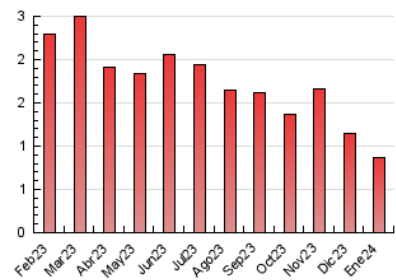

Páginas (x 1000)