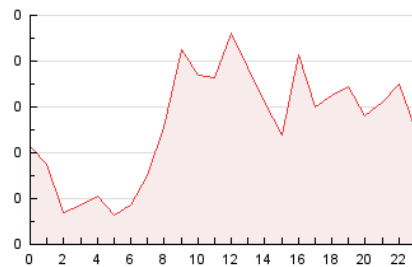

2. Secciones (Nacional e Internacional)

	PAGINAS	%
HOME	270	21.31 %
RESTO	997	78.69 %

3. Por día del mes (Nacional e Internacional)

Día	N. únicos	Visitas	Páginas	Día	N. únicos	Visitas	Páginas	Día	N. únicos	Visitas	Páginas
1	11	11	11	11	39	42	44	21	34	34	38
2	39	40	54	12	39	39	47	22	44	45	48
3	38	40	48	13	22	25	26	23	34	36	42
4	34	36	36	14	16	18	19	24	40	43	45
5	44	47	52	15	52	53	62	25	24	25	29
6	28	29	36	16	38	38	42	26	38	39	42
7	15	15	15	17	32	33	40	27	26	28	33
8	39	39	39	18	35	39	40	28	30	31	33
9	56	60	74	19	19	21	23	29	33	35	44
10	53	57	66	20	29	29	32	30	43	44	50
								31	48	50	57

4. Gráficas (Nacional e Internacional)

4.1 Por día de la semana (promedio)

N. únicos / Visitas (x 100)

Páginas (x 100)

4.2 Por franja horaria (promedio)

Visitas_ (x 1000)

Páginas (x 1000)

4.3 Por meses