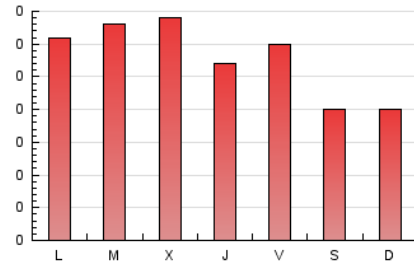

1. Cifras totales y promedios (Nacional)

MES - AÑO	NAVEGADORES UNICOS	VISITAS	PAGINAS
Enero - 2024	615	730	872
PROMEDIO DIARIO	22	24	28
PROMEDIO LUNES-VIERNES	25	26	31
PROMEDIO SABADO-DOMINGO	16	17	20
PAGINAS / VISITAS	1,19		
DURACION MEDIA VISITAS	0:01:30		
TIEMPO INTERACCIÓN MEDIO	0:00:44		

2. Secciones (Nacional)

	PAGINAS	%
HOME	218	25.00 %
RESTO	654	75.00 %

3. Por día del mes (Nacional)

Día	N. únicos	Visitas	Páginas	Día	N. únicos	Visitas	Páginas	Día	N. únicos	Visitas	Páginas
1	8	8	8	11	24	27	28	21	21	21	24
2	25	25	39	12	28	28	36	22	36	37	39
3	23	24	33	13	13	15	17	23	16	18	20
4	26	28	28	14	15	17	18	24	19	19	25
5	22	22	29	15	35	36	44	25	17	18	22
6	18	19	24	16	24	24	27	26	30	31	34
7	11	11	11	17	16	17	24	27	17	18	22
8	30	30	31	18	26	30	30	28	20	21	25
9	26	30	44	19	17	17	19	29	24	26	35
10	33	34	42	20	12	12	15	30	30	30	35
								31	35	37	44

4. Gráficas (Nacional)

4.1 Por día de la semana (promedio)

N. únicos / Visitas (x 100)

Páginas (x 100)

4.2 Por franja horaria (promedio)

Visitas_ (x 1000)

Páginas (x 1000)

4.3 Por meses