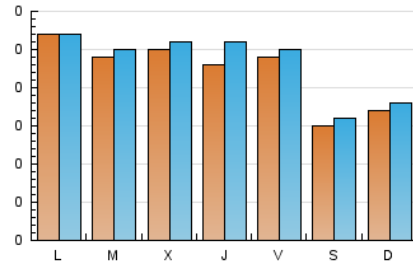

1. Cifras totales y promedios (Nacional)

MES - AÑO	NAVEGADORES UNICOS	VISITAS	PAGINAS
Enero - 2024	615	730	872
PROMEDIO DIARIO	22	24	28
PROMEDIO LUNES-VIERNES	25	26	31
PROMEDIO SABADO-DOMINGO	16	17	20
PAGINAS / VISITAS	1,19		
DURACION MEDIA VISITAS	0:01:30		
TIEMPO INTERACCIÓN MEDIO	0:00:44		

2. Secciones (Nacional)

	PAGINAS	%
HOME	218	25.00 %
RESTO	654	75.00 %

3. Por día del mes (Nacional)

Día	N. únicos	Visitas	Páginas	Día	N. únicos	Visitas	Páginas	Día	N. únicos	Visitas	Páginas
1	8	8	8	11	24	27	28	21	21	21	24
2	25	25	39	12	28	28	36	22	36	37	39
3	23	24	33	13	13	15	17	23	16	18	20
4	26	28	28	14	15	17	18	24	19	19	25
5	22	22	29	15	35	36	44	25	17	18	22
6	18	19	24	16	24	24	27	26	30	31	34
7	11	11	11	17	16	17	24	27	17	18	22
8	30	30	31	18	26	30	30	28	20	21	25
9	26	30	44	19	17	17	19	29	24	26	35
10	33	34	42	20	12	12	15	30	30	30	35
								31	35	37	44

4. Gráficas (Nacional)

4.1 Por día de la semana (promedio)

N. únicos / Visitas (x 100)

Páginas (x 100)

4.2 Por franja horaria (promedio)

Visitas_ (x 1000)

Páginas (x 1000)

4.3 Por meses