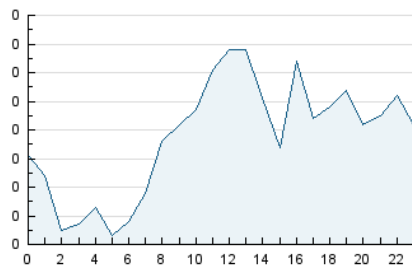

2. Secciones (Nacional e Internacional)

	PAGINAS	%
HOME	270	21.31 %
RESTO	997	78.69 %

3. Por día del mes (Nacional e Internacional)

Día	N. únicos	Visitas	Páginas	Día	N. únicos	Visitas	Páginas	Día	N. únicos	Visitas	Páginas
1	11	11	11	11	39	42	44	21	34	34	38
2	39	40	54	12	39	39	47	22	44	45	48
3	38	40	48	13	22	25	26	23	34	36	42
4	34	36	36	14	16	18	19	24	40	43	45
5	44	47	52	15	52	53	62	25	24	25	29
6	28	29	36	16	38	38	42	26	38	39	42
7	15	15	15	17	32	33	40	27	26	28	33
8	39	39	39	18	35	39	40	28	30	31	33
9	56	60	74	19	19	21	23	29	33	35	44
10	53	57	66	20	29	29	32	30	43	44	50
								31	48	50	57

4. Gráficas (Nacional e Internacional)

4.1 Por día de la semana (promedio)

N. únicos / Visitas (x 100)

Páginas (x 100)

4.2 Por franja horaria (promedio)

Visitas_ (x 1000)

Páginas (x 1000)

4.3 Por meses