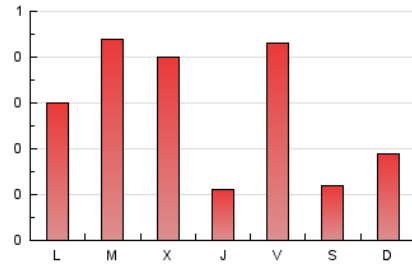

2. Secciones (Nacional)

	PAGINAS	%
HOME	58	20.64 %
RESTO	223	79.36 %

3. Por día del mes (Nacional)

Día	N. únicos	Visitas	Páginas	Día	N. únicos	Visitas	Páginas	Día	N. únicos	Visitas	Páginas
1	*	*	*	11	*	*	*	21	*	*	*
2	*	*	*	12	*	*	*	22	*	*	*
3	*	*	*	13	*	*	*	23	17	19	37
4	*	*	*	14	*	*	*	24	30	37	55
5	*	*	*	15	*	*	*	25	11	11	11
6	*	*	*	16	*	*	*	26	19	22	43
7	*	*	*	17	*	*	*	27	10	10	12
8	*	*	*	18	*	*	*	28	16	17	19
9	*	*	*	19	*	*	*	29	18	23	30
10	*	*	*	20	*	*	*	30	31	35	50
								31	20	20	24

[*] Datos no disponibles por causas técnicas.

4. Gráficas (Nacional)

4.1 Por día de la semana (promedio)

N. únicos / Visitas (x 100)

Páginas (x 100)

4.2 Por franja horaria (promedio)

Visitas_ (x 1000)

Páginas (x 1000)

4.3 Por meses

N. únicos / Visitas (x 1000)

Páginas (x 1000)

5. Observaciones

Este Medio Electrónico de Comunicación ha sido medido por la herramienta Google Analytics de Google (GA4)

6. Definiciones básicas (Para más información ver Normas Técnicas para el Control de los Medios Electrónicos de Comunicación)