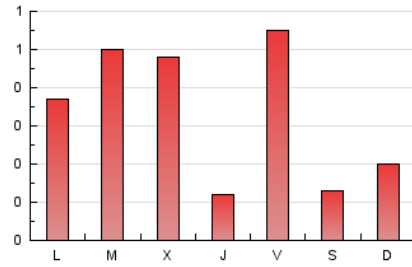

2. Secciones (Nacional e Internacional)

	PAGINAS	%
HOME	65	19.52 %
RESTO	268	80.48 %

3. Por día del mes (Nacional e Internacional)

Día	N. únicos	Visitas	Páginas	Día	N. únicos	Visitas	Páginas	Día	N. únicos	Visitas	Páginas
1	*	*	*	11	*	*	*	21	*	*	*
2	*	*	*	12	*	*	*	22	*	*	*
3	*	*	*	13	*	*	*	23	26	28	46
4	*	*	*	14	*	*	*	24	38	45	63
5	*	*	*	15	*	*	*	25	12	12	12
6	*	*	*	16	*	*	*	26	28	31	55
7	*	*	*	17	*	*	*	27	11	11	13
8	*	*	*	18	*	*	*	28	17	18	20
9	*	*	*	19	*	*	*	29	25	30	37
10	*	*	*	20	*	*	*	30	35	39	54
								31	29	29	33

[*] Datos no disponibles por causas técnicas.

4. Gráficas (Nacional e Internacional)

4.1 Por día de la semana (promedio)

N. únicos / Visitas (x 100)

Páginas (x 100)

4.2 Por franja horaria (promedio)

Visitas_ (x 1000)