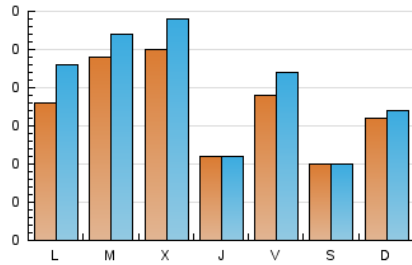

1. Cifras totales y promedios (Nacional)

MES - AÑO	NAVEGADORES UNICOS	VISITAS	PAGINAS
Julio - 2024	149	194	281
PROMEDIO DIARIO	19	22	31
PROMEDIO LUNES-VIERNES	21	24	36
PROMEDIO SABADO-DOMINGO	13	14	16
PAGINAS / VISITAS	1,45		
DURACION MEDIA VISITAS	0:02:06		
TIEMPO INTERACCIÓN MEDIO	0:00:37		

2. Secciones (Nacional)

	PAGINAS	%
HOME	58	20.64 %
RESTO	223	79.36 %

3. Por día del mes (Nacional)

Día	N. únicos	Visitas	Páginas	Día	N. únicos	Visitas	Páginas	Día	N. únicos	Visitas	Páginas
1	*	*	*	11	*	*	*	21	*	*	*
2	*	*	*	12	*	*	*	22	*	*	*
3	*	*	*	13	*	*	*	23	17	19	37
4	*	*	*	14	*	*	*	24	30	37	55
5	*	*	*	15	*	*	*	25	11	11	11
6	*	*	*	16	*	*	*	26	19	22	43
7	*	*	*	17	*	*	*	27	10	10	12
8	*	*	*	18	*	*	*	28	16	17	19
9	*	*	*	19	*	*	*	29	18	23	30
10	*	*	*	20	*	*	*	30	31	35	50
								31	20	20	24

[*] Datos no disponibles por causas técnicas.

4. Gráficas (Nacional)

4.1 Por día de la semana (promedio)

N. únicos / Visitas (x 100)

Páginas (x 100)

4.2 Por franja horaria (promedio)

Visitas_ (x 1000)

Páginas (x 1000)