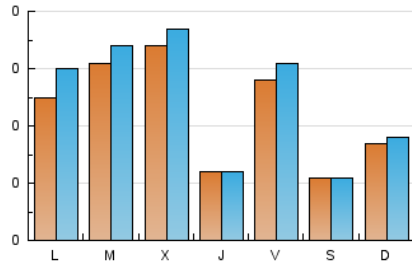

1. Cifras totales y promedios (Nacional e Internacional)

MES - AÑO	NAVEGADORES UNICOS	VISITAS	PAGINAS
Julio - 2024	197	243	333
PROMEDIO DIARIO	25	27	37
PROMEDIO LUNES-VIERNES	28	31	43
PROMEDIO SABADO-DOMINGO	14	15	17
PAGINAS / VISITAS	1,37		
DURACION MEDIA VISITAS	0:01:47		
TIEMPO INTERACCIÓN MEDIO	0:00:29		

2. Secciones (Nacional e Internacional)

	PAGINAS	%
HOME	65	19.52 %
RESTO	268	80.48 %

3. Por día del mes (Nacional e Internacional)

Día	N. únicos	Visitas	Páginas	Día	N. únicos	Visitas	Páginas	Día	N. únicos	Visitas	Páginas
1	*	*	*	11	*	*	*	21	*	*	*
2	*	*	*	12	*	*	*	22	*	*	*
3	*	*	*	13	*	*	*	23	26	28	46
4	*	*	*	14	*	*	*	24	38	45	63
5	*	*	*	15	*	*	*	25	12	12	12
6	*	*	*	16	*	*	*	26	28	31	55
7	*	*	*	17	*	*	*	27	11	11	13
8	*	*	*	18	*	*	*	28	17	18	20
9	*	*	*	19	*	*	*	29	25	30	37
10	*	*	*	20	*	*	*	30	35	39	54
								31	29	29	33

[*] Datos no disponibles por causas técnicas.

4. Gráficas (Nacional e Internacional)

4.1 Por día de la semana (promedio)

N. únicos / Visitas (x 100)

Páginas (x 100)

4.2 Por franja horaria (promedio)

Visitas_ (x 1000)