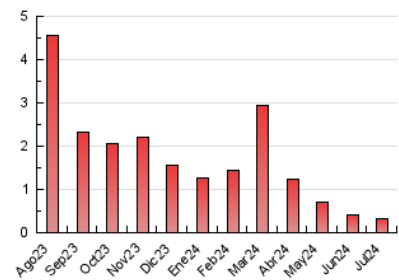

Páginas (x 1000)