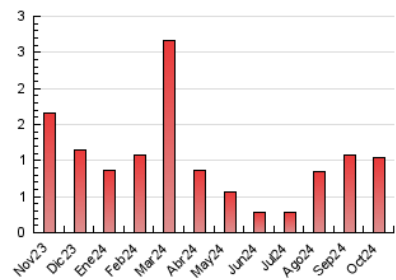

1. Cifras totales y promedios (Nacional)

MES - AÑO	NAVEGADORES UNICOS	VISITAS	PAGINAS
Octubre - 2024	509	691	1.038
PROMEDIO DIARIO	20	22	33
PROMEDIO LUNES-VIERNES	21	23	36
PROMEDIO SABADO-DOMINGO	18	20	27
PAGINAS / VISITAS	1,50		
DURACION MEDIA VISITAS	0:02:29		
TIEMPO INTERACCIÓN MEDIO	0:00:49		

2. Secciones (Nacional)

	PAGINAS	%
HOME	208	20.04 %
RESTO	830	79.96 %

3. Por día del mes (Nacional)

Día	N. únicos	Visitas	Páginas	Día	N. únicos	Visitas	Páginas	Día	N. únicos	Visitas	Páginas
1	19	22	33	11	23	25	28	21	22	24	50
2	28	31	36	12	13	14	16	22	19	22	47
3	20	20	24	13	15	16	32	23	27	28	39
4	13	15	22	14	18	19	40	24	14	15	21
5	14	14	22	15	20	22	37	25	17	20	38
6	10	10	15	16	13	16	30	26	12	14	18
7	27	31	57	17	19	20	28	27	52	66	69
8	32	32	51	18	17	18	35	28	22	24	40
9	31	33	44	19	12	17	24	29	16	17	19
10	32	33	40	20	12	12	16	30	13	14	19
								31	24	27	48

4. Gráficas (Nacional)

4.1 Por día de la semana (promedio)

N. únicos / Visitas (x 100)

Páginas (x 100)

4.2 Por franja horaria (promedio)

Visitas_ (x 1000)

Páginas (x 1000)

4.3 Por meses

N. únicos / Visitas (x 1000)

Páginas (x 1000)

5. Observaciones

Este Medio Electrónico de Comunicación ha sido medido por la herramienta Google Analytics de Google (GA4).

6. Definiciones básicas (Para más información ver Normas Técnicas para el Control de los Medios Electrónicos de Comunicación)