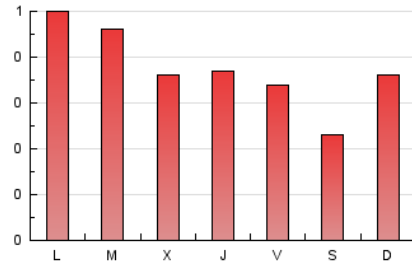

1. Cifras totales y promedios (Nacional e Internacional)

MES - AÑO	NAVEGADORES UNICOS	VISITAS	PAGINAS
Octubre - 2024	574	776	1.163
PROMEDIO DIARIO	23	25	38
PROMEDIO LUNES-VIERNES	24	26	40
PROMEDIO SABADO-DOMINGO	19	22	29
PAGINAS / VISITAS	1,50		
DURACION MEDIA VISITAS	0:02:28		
TIEMPO INTERACCIÓN MEDIO	0:00:45		

2. Secciones (Nacional e Internacional)

	PAGINAS	%
HOME	225	19.35 %
RESTO	938	80.65 %

3. Por día del mes (Nacional e Internacional)

Día	N. únicos	Visitas	Páginas	Día	N. únicos	Visitas	Páginas	Día	N. únicos	Visitas	Páginas
1	25	28	43	11	26	28	31	21	24	26	52
2	31	34	39	12	15	17	19	22	20	23	51
3	24	24	28	13	20	21	37	23	28	29	40
4	13	15	22	14	23	24	45	24	15	16	22
5	17	17	29	15	21	23	39	25	21	24	42
6	11	11	17	16	15	19	34	26	12	14	18
7	30	34	63	17	22	24	32	27	54	68	71
8	37	39	76	18	21	22	41	28	22	24	40
9	32	34	45	19	13	18	25	29	18	19	23
10	39	43	52	20	13	13	17	30	16	17	21
								31	25	28	49

4. Gráficas (Nacional e Internacional)

4.1 Por día de la semana (promedio)

N. únicos / Visitas (x 100)

Páginas (x 100)

4.2 Por franja horaria (promedio)

Visitas_ (x 1000)

Páginas (x 1000)

4.3 Por meses