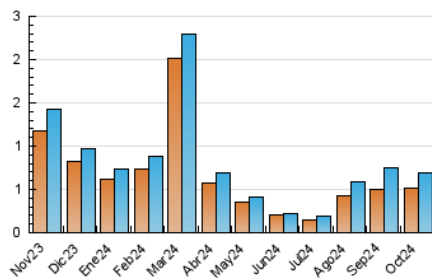

2. Secciones (Nacional)

	PAGINAS	%
HOME	208	20.04 %
RESTO	830	79.96 %

3. Por día del mes (Nacional)

Día	N. únicos	Visitas	Páginas	Día	N. únicos	Visitas	Páginas	Día	N. únicos	Visitas	Páginas
1	19	22	33	11	23	25	28	21	22	24	50
2	28	31	36	12	13	14	16	22	19	22	47
3	20	20	24	13	15	16	32	23	27	28	39
4	13	15	22	14	18	19	40	24	14	15	21
5	14	14	22	15	20	22	37	25	17	20	38
6	10	10	15	16	13	16	30	26	12	14	18
7	27	31	57	17	19	20	28	27	52	66	69
8	32	32	51	18	17	18	35	28	22	24	40
9	31	33	44	19	12	17	24	29	16	17	19
10	32	33	40	20	12	12	16	30	13	14	19
								31	24	27	48

4. Gráficas (Nacional)

4.1 Por día de la semana (promedio)

N. únicos / Visitas (x 100)

Páginas (x 100)

4.2 Por franja horaria (promedio)

Visitas_ (x 1000)

Páginas (x 1000)

4.3 Por meses

N. únicos / Visitas (x 1000)

Páginas (x 1000)

5. Observaciones

Este Medio Electrónico de Comunicación ha sido medido por la herramienta Google Analytics de Google (GA4).

6. Definiciones básicas (Para más información ver Normas Técnicas para el Control de los Medios Electrónicos de Comunicación)

Visita:

Una secuencia ininterrumpida de páginas servidas a un usuario válido. Si dicho usuario no realiza peticiones de páginas en un periodo de tiempo (30 min) la siguiente petición constituirá el inicio de una nueva visita.