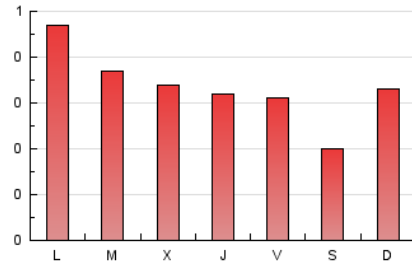

1. Cifras totales y promedios (Nacional)

MES - AÑO	NAVEGADORES UNICOS	VISITAS	PAGINAS
Octubre - 2024	509	691	1.038
PROMEDIO DIARIO	20	22	33
PROMEDIO LUNES-VIERNES	21	23	36
PROMEDIO SABADO-DOMINGO	18	20	27
PAGINAS / VISITAS	1,50		
DURACION MEDIA VISITAS	0:02:29		
TIEMPO INTERACCIÓN MEDIO	0:00:49		

2. Secciones (Nacional)

	PAGINAS	%
HOME	208	20.04 %
RESTO	830	79.96 %

3. Por día del mes (Nacional)

Día	N. únicos	Visitas	Páginas	Día	N. únicos	Visitas	Páginas	Día	N. únicos	Visitas	Páginas
1	19	22	33	11	23	25	28	21	22	24	50
2	28	31	36	12	13	14	16	22	19	22	47
3	20	20	24	13	15	16	32	23	27	28	39
4	13	15	22	14	18	19	40	24	14	15	21
5	14	14	22	15	20	22	37	25	17	20	38
6	10	10	15	16	13	16	30	26	12	14	18
7	27	31	57	17	19	20	28	27	52	66	69
8	32	32	51	18	17	18	35	28	22	24	40
9	31	33	44	19	12	17	24	29	16	17	19
10	32	33	40	20	12	12	16	30	13	14	19
								31	24	27	48

4. Gráficas (Nacional)

4.1 Por día de la semana (promedio)

N. únicos / Visitas (x 100)

Páginas (x 100)

4.2 Por franja horaria (promedio)

Visitas_ (x 1000)

Páginas (x 1000)

4.3 Por meses