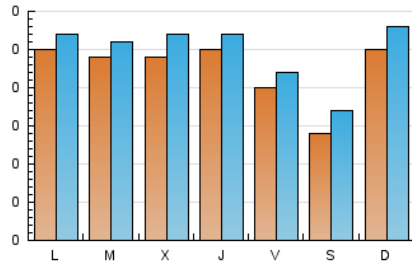

1. Cifras totales y promedios (Nacional e Internacional)

MES - AÑO	NAVEGADORES UNICOS	VISITAS	PAGINAS
Octubre - 2024	574	776	1.163
PROMEDIO DIARIO	23	25	38
PROMEDIO LUNES-VIERNES	24	26	40
PROMEDIO SABADO-DOMINGO	19	22	29
PAGINAS / VISITAS	1,50		
DURACION MEDIA VISITAS	0:02:28		
TIEMPO INTERACCIÓN MEDIO	0:00:45		

2. Secciones (Nacional e Internacional)

	PAGINAS	%
HOME	225	19.35 %
RESTO	938	80.65 %

3. Por día del mes (Nacional e Internacional)

Día	N. únicos	Visitas	Páginas	Día	N. únicos	Visitas	Páginas	Día	N. únicos	Visitas	Páginas
1	25	28	43	11	26	28	31	21	24	26	52
2	31	34	39	12	15	17	19	22	20	23	51
3	24	24	28	13	20	21	37	23	28	29	40
4	13	15	22	14	23	24	45	24	15	16	22
5	17	17	29	15	21	23	39	25	21	24	42
6	11	11	17	16	15	19	34	26	12	14	18
7	30	34	63	17	22	24	32	27	54	68	71
8	37	39	76	18	21	22	41	28	22	24	40
9	32	34	45	19	13	18	25	29	18	19	23
10	39	43	52	20	13	13	17	30	16	17	21
								31	25	28	49

4. Gráficas (Nacional e Internacional)

4.1 Por día de la semana (promedio)

N. únicos / Visitas (x 100)

Páginas (x 100)

4.2 Por franja horaria (promedio)

Visitas_ (x 1000)

Páginas (x 1000)

4.3 Por meses