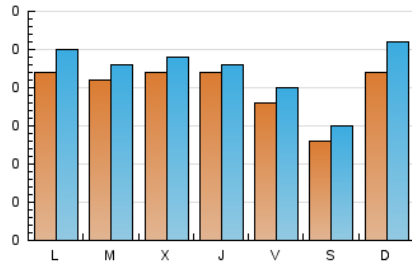

1. Cifras totales y promedios (Nacional)

MES - AÑO	NAVEGADORES UNICOS	VISITAS	PAGINAS
Octubre - 2024	509	691	1.038
PROMEDIO DIARIO	20	22	33
PROMEDIO LUNES-VIERNES	21	23	36
PROMEDIO SABADO-DOMINGO	18	20	27
PAGINAS / VISITAS	1,50		
DURACION MEDIA VISITAS	0:02:29		
TIEMPO INTERACCIÓN MEDIO	0:00:49		

2. Secciones (Nacional)

	PAGINAS	%
HOME	208	20.04 %
RESTO	830	79.96 %

3. Por día del mes (Nacional)

Día	N. únicos	Visitas	Páginas	Día	N. únicos	Visitas	Páginas	Día	N. únicos	Visitas	Páginas
1	19	22	33	11	23	25	28	21	22	24	50
2	28	31	36	12	13	14	16	22	19	22	47
3	20	20	24	13	15	16	32	23	27	28	39
4	13	15	22	14	18	19	40	24	14	15	21
5	14	14	22	15	20	22	37	25	17	20	38
6	10	10	15	16	13	16	30	26	12	14	18
7	27	31	57	17	19	20	28	27	52	66	69
8	32	32	51	18	17	18	35	28	22	24	40
9	31	33	44	19	12	17	24	29	16	17	19
10	32	33	40	20	12	12	16	30	13	14	19
								31	24	27	48

4. Gráficas (Nacional)

4.1 Por día de la semana (promedio)

N. únicos / Visitas (x 100)

Páginas (x 100)

4.2 Por franja horaria (promedio)

Visitas_ (x 1000)

Páginas (x 1000)

4.3 Por meses