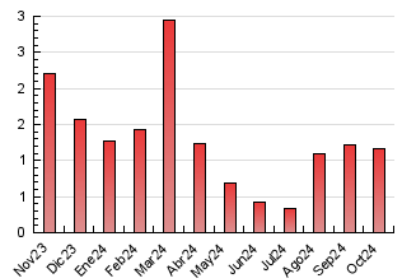

Páginas (x 1000)