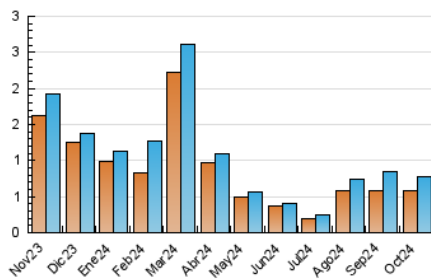

4.3 Por meses

N. únicos / Visitas (x 1000)