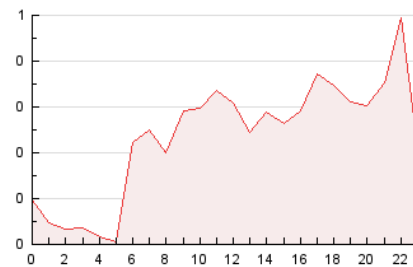

2. Secciones (Nacional)

	PAGINAS	%
HOME	771	13.71 %
RESTO	4.853	86.29 %

3. Por día del mes (Nacional)

Día	N. únicos	Visitas	Páginas	Día	N. únicos	Visitas	Páginas	Día	N. únicos	Visitas	Páginas
1	22	34	93	11	35	53	144	21	46	68	137
2	35	52	211	12	41	61	133	22	54	83	192
3	33	54	98	13	16	23	40	23	37	62	155
4	27	36	66	14	84	133	274	24	115	175	313
5	38	65	135	15	42	65	164	25	83	123	223
6	23	35	76	16	55	85	205	26	74	111	276
7	18	25	54	17	40	57	176	27	48	72	172
8	38	67	128	18	43	66	137	28	36	51	94
9	41	67	136	19	86	134	352	29	125	205	427
10	47	73	156	20	48	78	208	30	133	237	414
								31	74	123	235

4. Gráficas (Nacional)

4.1 Por día de la semana (promedio)

N. únicos / Visitas (x 100)

Páginas (x 100)

4.2 Por franja horaria (promedio)

Visitas_ (x 1000)

Páginas (x 1000)

4.3 Por meses