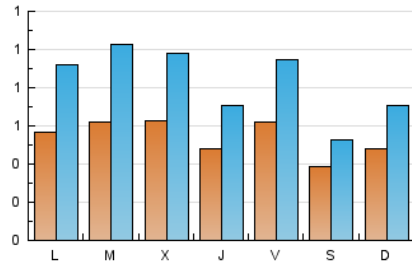

1. Cifras totales y promedios (Nacional e Internacional)

MES - AÑO	NAVEGADORES UNICOS	VISITAS	PAGINAS
Enero - 2024	1.453	2.622	6.332
PROMEDIO DIARIO	55	85	204
PROMEDIO LUNES-VIERNES	59	93	203
PROMEDIO SABADO-DOMINGO	43	62	207
PAGINAS / VISITAS	2,41		
DURACION MEDIA VISITAS	0:03:21		
TIEMPO INTERACCIÓN MEDIO	0:01:36		

2. Secciones (Nacional e Internacional)

	PAGINAS	%
HOME	1.371	21.65 %
RESTO	4.961	78.35 %

3. Por día del mes (Nacional e Internacional)

Día	N. únicos	Visitas	Páginas	Día	N. únicos	Visitas	Páginas	Día	N. únicos	Visitas	Páginas
1	22	34	93	11	35	53	144	21	49	71	148
2	36	54	225	12	42	62	135	22	55	85	201
3	33	54	98	13	16	23	40	23	40	68	160
4	28	38	68	14	85	134	276	24	118	179	321
5	38	65	135	15	42	65	164	25	85	126	227
6	23	35	76	16	56	86	207	26	79	117	286
7	18	25	54	17	41	58	178	27	48	72	172
8	40	70	134	18	44	68	139	28	38	53	107
9	42	68	138	19	87	135	355	29	125	205	427
10	47	73	156	20	68	80	781	30	135	239	434
								31	76	127	253

4. Gráficas (Nacional e Internacional)

4.1 Por día de la semana (promedio)

N. únicos / Visitas (x 100)

Páginas (x 100)

4.2 Por franja horaria (promedio)

Visitas_ (x 1000)

Páginas (x 1000)

4.3 Por meses