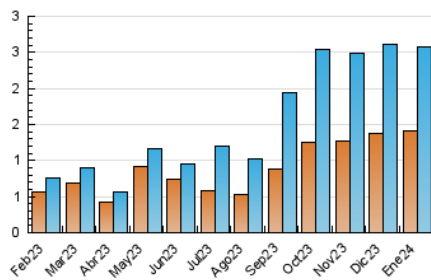

4.3 Por meses

N. únicos / Visitas (x 1000)