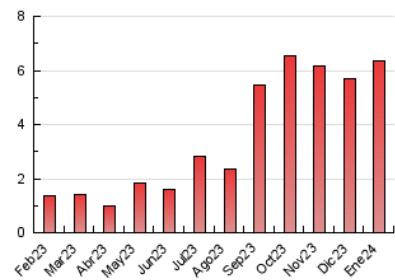

Páginas (x 1000)