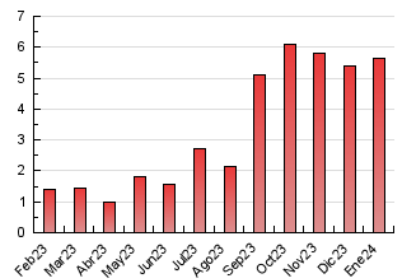

Páginas (x 1000)