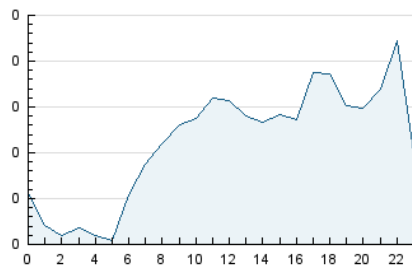

2. Secciones (Nacional)

	PAGINAS	%
HOME	771	13.71 %
RESTO	4.853	86.29 %

3. Por día del mes (Nacional)

Día	N. únicos	Visitas	Páginas	Día	N. únicos	Visitas	Páginas	Día	N. únicos	Visitas	Páginas
1	22	34	93	11	35	53	144	21	46	68	137
2	35	52	211	12	41	61	133	22	54	83	192
3	33	54	98	13	16	23	40	23	37	62	155
4	27	36	66	14	84	133	274	24	115	175	313
5	38	65	135	15	42	65	164	25	83	123	223
6	23	35	76	16	55	85	205	26	74	111	276
7	18	25	54	17	40	57	176	27	48	72	172
8	38	67	128	18	43	66	137	28	36	51	94
9	41	67	136	19	86	134	352	29	125	205	427
10	47	73	156	20	48	78	208	30	133	237	414
								31	74	123	235

4. Gráficas (Nacional)

4.1 Por día de la semana (promedio)

N. únicos / Visitas (x 100)

Páginas (x 100)

4.2 Por franja horaria (promedio)

Visitas_ (x 1000)

Páginas (x 1000)

4.3 Por meses