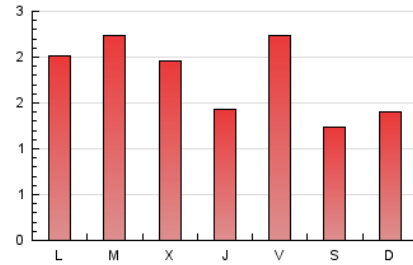

1. Cifras totales y promedios (Nacional)

MES - AÑO	NAVEGADORES UNICOS	VISITAS	PAGINAS
Enero - 2024	1.406	2.573	5.624
PROMEDIO DIARIO	53	83	181
PROMEDIO LUNES-VIERNES	57	91	199
PROMEDIO SABADO-DOMINGO	40	61	132
PAGINAS / VISITAS	2,19		
DURACION MEDIA VISITAS	0:03:23		
TIEMPO INTERACCIÓN MEDIO	0:01:30		

2. Secciones (Nacional)

	PAGINAS	%
HOME	771	13.71 %
RESTO	4.853	86.29 %

3. Por día del mes (Nacional)

Día	N. únicos	Visitas	Páginas	Día	N. únicos	Visitas	Páginas	Día	N. únicos	Visitas	Páginas
1	22	34	93	11	35	53	144	21	46	68	137
2	35	52	211	12	41	61	133	22	54	83	192
3	33	54	98	13	16	23	40	23	37	62	155
4	27	36	66	14	84	133	274	24	115	175	313
5	38	65	135	15	42	65	164	25	83	123	223
6	23	35	76	16	55	85	205	26	74	111	276
7	18	25	54	17	40	57	176	27	48	72	172
8	38	67	128	18	43	66	137	28	36	51	94
9	41	67	136	19	86	134	352	29	125	205	427
10	47	73	156	20	48	78	208	30	133	237	414
								31	74	123	235

4. Gráficas (Nacional)

4.1 Por día de la semana (promedio)

N. únicos / Visitas (x 100)

Páginas (x 100)

4.2 Por franja horaria (promedio)

Visitas_ (x 1000)

Páginas (x 1000)

4.3 Por meses