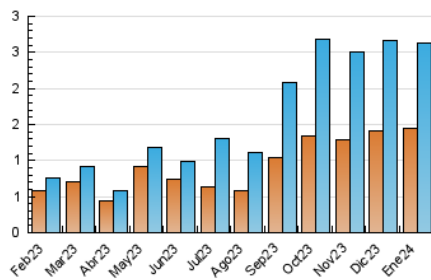

4.3 Por meses

N. únicos / Visitas (x 1000)