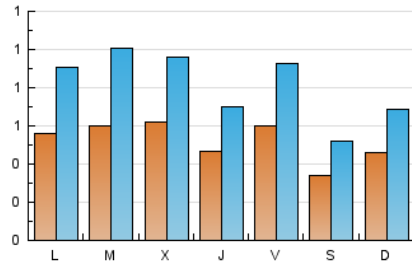

1. Cifras totales y promedios (Nacional)

MES - AÑO	NAVEGADORES UNICOS	VISITAS	PAGINAS
Enero - 2024	1.406	2.573	5.624
PROMEDIO DIARIO	53	83	181
PROMEDIO LUNES-VIERNES	57	91	199
PROMEDIO SABADO-DOMINGO	40	61	132
PAGINAS / VISITAS	2,19		
DURACION MEDIA VISITAS	0:03:23		
TIEMPO INTERACCIÓN MEDIO	0:01:30		

2. Secciones (Nacional)

	PAGINAS	%
HOME	771	13.71 %
RESTO	4.853	86.29 %

3. Por día del mes (Nacional)

Día	N. únicos	Visitas	Páginas	Día	N. únicos	Visitas	Páginas	Día	N. únicos	Visitas	Páginas
1	22	34	93	11	35	53	144	21	46	68	137
2	35	52	211	12	41	61	133	22	54	83	192
3	33	54	98	13	16	23	40	23	37	62	155
4	27	36	66	14	84	133	274	24	115	175	313
5	38	65	135	15	42	65	164	25	83	123	223
6	23	35	76	16	55	85	205	26	74	111	276
7	18	25	54	17	40	57	176	27	48	72	172
8	38	67	128	18	43	66	137	28	36	51	94
9	41	67	136	19	86	134	352	29	125	205	427
10	47	73	156	20	48	78	208	30	133	237	414
								31	74	123	235

4. Gráficas (Nacional)

4.1 Por día de la semana (promedio)

N. únicos / Visitas (x 100)

Páginas (x 100)

4.2 Por franja horaria (promedio)

Visitas_ (x 1000)

Páginas (x 1000)

4.3 Por meses