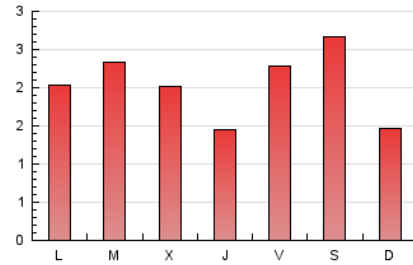

1. Cifras totales y promedios (Nacional e Internacional)

MES - AÑO	NAVEGADORES UNICOS	VISITAS	PAGINAS
Enero - 2024	1.453	2.622	6.332
PROMEDIO DIARIO	55	85	204
PROMEDIO LUNES-VIERNES	59	93	203
PROMEDIO SABADO-DOMINGO	43	62	207
PAGINAS / VISITAS	2,41		
DURACION MEDIA VISITAS	0:03:21		
TIEMPO INTERACCIÓN MEDIO	0:01:36		

2. Secciones (Nacional e Internacional)

	PAGINAS	%
HOME	1.371	21.65 %
RESTO	4.961	78.35 %

3. Por día del mes (Nacional e Internacional)

Día	N. únicos	Visitas	Páginas	Día	N. únicos	Visitas	Páginas	Día	N. únicos	Visitas	Páginas
1	22	34	93	11	35	53	144	21	49	71	148
2	36	54	225	12	42	62	135	22	55	85	201
3	33	54	98	13	16	23	40	23	40	68	160
4	28	38	68	14	85	134	276	24	118	179	321
5	38	65	135	15	42	65	164	25	85	126	227
6	23	35	76	16	56	86	207	26	79	117	286
7	18	25	54	17	41	58	178	27	48	72	172
8	40	70	134	18	44	68	139	28	38	53	107
9	42	68	138	19	87	135	355	29	125	205	427
10	47	73	156	20	68	80	781	30	135	239	434
								31	76	127	253

4. Gráficas (Nacional e Internacional)

4.1 Por día de la semana (promedio)

N. únicos / Visitas (x 100)

Páginas (x 100)

4.2 Por franja horaria (promedio)

Visitas_ (x 1000)

Páginas (x 1000)

4.3 Por meses