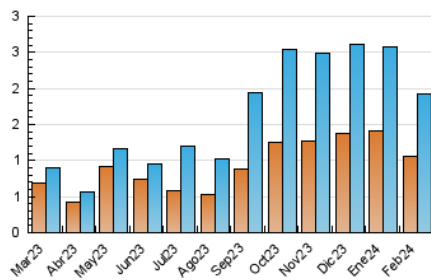

#### 3. Por día del mes (Nacional)

Día	N. únicos	Visitas	Páginas	Día	N. únicos	Visitas	Páginas	Día	N. únicos	Visitas	Páginas
1	49	78	158	11	21	29	60	21	54	82	173
2	51	79	232	12	70	103	234	22	130	218	396
3	26	33	84	13	55	90	213	23	67	99	202
4	32	51	101	14	37	61	138	24	36	54	116
5	27	45	95	15	46	67	172	25	20	30	68
6	41	72	168	16	50	75	129	26	34	49	95
7	46	74	163	17	23	34	84	27	38	60	159
8	57	98	183	18	30	47	91	28	33	56	91
9	32	47	142	19	33	51	118	29	40	64	130
10	21	28	45	20	34	55	115				

##### 4.1 Por día de la semana (promedio)

N. únicos / Visitas (x 100)

Páginas (x 100)

##### 4.2 Por franja horaria (promedio)

Visitas\_ (x 1000)

Páginas (x 1000)

##### 4.3 Por meses

N. únicos / Visitas (x 1000)

Páginas (x 1000)