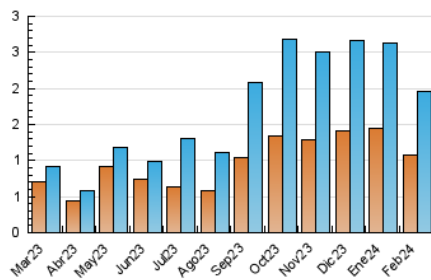

### 3. Por día del mes (Nacional e Internacional)

Día	N. únicos	Visitas	Páginas	Día	N. únicos	Visitas	Páginas	Día	N. únicos	Visitas	Páginas
1	50	80	160	11	21	29	60	21	54	82	173
2	53	82	241	12	70	103	234	22	131	219	398
3	26	33	84	13	56	91	215	23	67	99	202
4	33	53	103	14	38	63	140	24	36	54	116
5	28	46	97	15	46	67	172	25	20	30	68
6	42	73	192	16	50	75	129	26	35	51	97
7	47	76	165	17	23	34	84	27	38	60	159
8	57	98	183	18	30	47	91	28	33	56	91
9	32	47	142	19	34	53	126	29	41	66	132
10	21	28	45	20	35	57	117				

#### 4.1 Por día de la semana (promedio)

N. únicos / Visitas (x 100)

Páginas (x 100)

#### 4.2 Por franja horaria (promedio)

Visitas\_ (x 1000)

Páginas (x 1000)

#### 4.3 Por meses

N. únicos / Visitas (x 1000)

Páginas (x 1000)