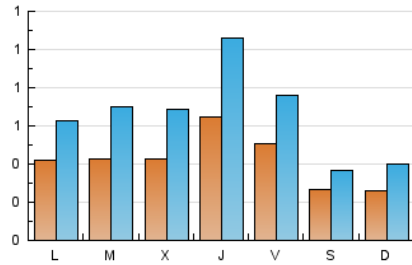

4. Gráficas (Nacional e Internacional)

4.1 Por día de la semana (promedio)

N. únicos / Visitas (x 100)