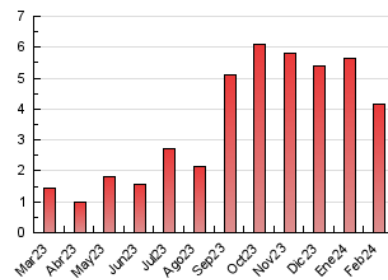

#### 3. Por día del mes (Nacional)

Día	N. únicos	Visitas	Páginas	Día	N. únicos	Visitas	Páginas	Día	N. únicos	Visitas	Páginas
1	49	78	158	11	21	29	60	21	54	82	173
2	51	79	232	12	70	103	234	22	130	218	396
3	26	33	84	13	55	90	213	23	67	99	202
4	32	51	101	14	37	61	138	24	36	54	116
5	27	45	95	15	46	67	172	25	20	30	68
6	41	72	168	16	50	75	129	26	34	49	95
7	46	74	163	17	23	34	84	27	38	60	159
8	57	98	183	18	30	47	91	28	33	56	91
9	32	47	142	19	33	51	118	29	40	64	130
10	21	28	45	20	34	55	115				

##### 4.1 Por día de la semana (promedio)

N. únicos / Visitas (x 100)

Páginas (x 100)

##### 4.2 Por franja horaria (promedio)

Visitas\_ (x 1000)

Páginas (x 1000)

##### 4.3 Por meses

N. únicos / Visitas (x 1000)

Páginas (x 1000)