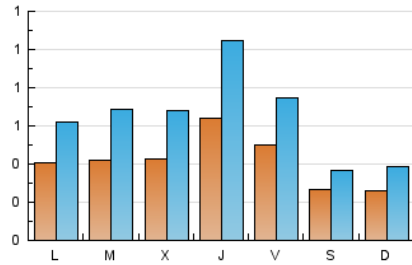

4. Gráficas (Nacional)

4.1 Por día de la semana (promedio)

N. únicos / Visitas (x 100)