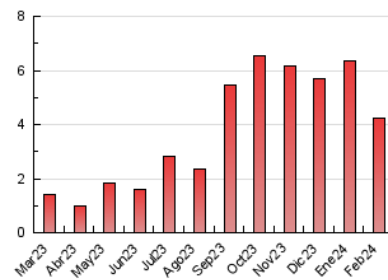

### 3. Por día del mes (Nacional e Internacional)

Día	N. únicos	Visitas	Páginas	Día	N. únicos	Visitas	Páginas	Día	N. únicos	Visitas	Páginas
1	50	80	160	11	21	29	60	21	54	82	173
2	53	82	241	12	70	103	234	22	131	219	398
3	26	33	84	13	56	91	215	23	67	99	202
4	33	53	103	14	38	63	140	24	36	54	116
5	28	46	97	15	46	67	172	25	20	30	68
6	42	73	192	16	50	75	129	26	35	51	97
7	47	76	165	17	23	34	84	27	38	60	159
8	57	98	183	18	30	47	91	28	33	56	91
9	32	47	142	19	34	53	126	29	41	66	132
10	21	28	45	20	35	57	117				

#### 4.1 Por día de la semana (promedio)

N. únicos / Visitas (x 100)

Páginas (x 100)

#### 4.2 Por franja horaria (promedio)

Visitas\_ (x 1000)

Páginas (x 1000)

#### 4.3 Por meses

N. únicos / Visitas (x 1000)

Páginas (x 1000)