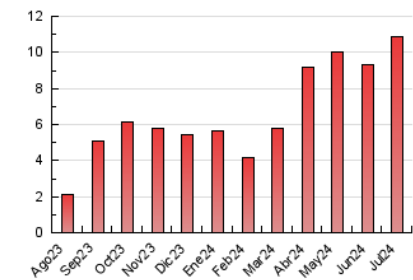

#### 3. Por día del mes (Nacional)

Día	N. únicos	Visitas	Páginas	Día	N. únicos	Visitas	Páginas	Día	N. únicos	Visitas	Páginas
1	70	117	239	11	124	200	376	21	55	87	172
2	73	115	239	12	70	111	220	22	261	424	844
3	92	141	340	13	63	96	186	23	206	338	582
4	73	120	246	14	33	50	100	24	268	425	771
5	121	194	485	15	100	162	325	25	142	239	532
6	50	79	140	16	227	366	740	26	136	212	462
7	45	69	141	17	127	201	401	27	73	123	226
8	56	79	183	18	162	278	482	28	81	124	214
9	171	279	484	19	87	144	314	29	66	120	243
10	125	190	408	20	63	106	214	30	88	137	317
								31	77	132	236

##### 4.1 Por día de la semana (promedio)

N. únicos / Visitas (x 100)

Páginas (x 100)

##### 4.2 Por franja horaria (promedio)

Visitas\_ (x 1000)

Páginas (x 1000)

##### 4.3 Por meses

N. únicos / Visitas (x 1000)

Páginas (x 1000)