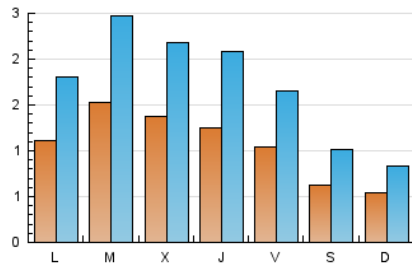

4. Gráficas (Nacional)

4.1 Por día de la semana (promedio)

N. únicos / Visitas (x 100)