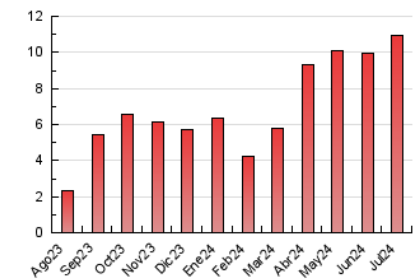

### 3. Por día del mes (Nacional e Internacional)

Día	N. únicos	Visitas	Páginas	Día	N. únicos	Visitas	Páginas	Día	N. únicos	Visitas	Páginas
<b>1</b>	70	117	239	<b>11</b>	126	202	384	<b>21</b>	56	88	174
<b>2</b>	75	117	245	<b>12</b>	71	112	222	<b>22</b>	263	426	851
<b>3</b>	94	144	344	<b>13</b>	63	96	186	<b>23</b>	206	338	582
<b>4</b>	73	120	246	<b>14</b>	33	50	100	<b>24</b>	270	428	775
<b>5</b>	122	200	497	<b>15</b>	103	166	333	<b>25</b>	145	243	540
<b>6</b>	50	79	140	<b>16</b>	231	372	748	<b>26</b>	137	213	464
<b>7</b>	46	71	143	<b>17</b>	128	202	403	<b>27</b>	73	123	226
<b>8</b>	58	83	189	<b>18</b>	164	280	486	<b>28</b>	81	124	214
<b>9</b>	171	279	484	<b>19</b>	87	144	314	<b>29</b>	67	122	249
<b>10</b>	127	193	412	<b>20</b>	65	111	220	<b>30</b>	88	137	317
								<b>31</b>	78	133	238

#### 4.1 Por día de la semana (promedio)

N. únicos / Visitas (x 100)

Páginas (x 100)

#### 4.2 Por franja horaria (promedio)

Visitas\_ (x 1000)

Páginas (x 1000)

#### 4.3 Por meses

N. únicos / Visitas (x 1000)

Páginas (x 1000)