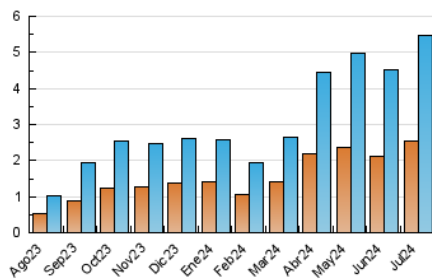

#### 3. Por día del mes (Nacional)

Día	N. únicos	Visitas	Páginas	Día	N. únicos	Visitas	Páginas	Día	N. únicos	Visitas	Páginas
1	70	117	239	11	124	200	376	21	55	87	172
2	73	115	239	12	70	111	220	22	261	424	844
3	92	141	340	13	63	96	186	23	206	338	582
4	73	120	246	14	33	50	100	24	268	425	771
5	121	194	485	15	100	162	325	25	142	239	532
6	50	79	140	16	227	366	740	26	136	212	462
7	45	69	141	17	127	201	401	27	73	123	226
8	56	79	183	18	162	278	482	28	81	124	214
9	171	279	484	19	87	144	314	29	66	120	243
10	125	190	408	20	63	106	214	30	88	137	317
								31	77	132	236

##### 4.1 Por día de la semana (promedio)

N. únicos / Visitas (x 100)

Páginas (x 100)

##### 4.2 Por franja horaria (promedio)

Visitas\_ (x 1000)

Páginas (x 1000)

##### 4.3 Por meses

N. únicos / Visitas (x 1000)

Páginas (x 1000)