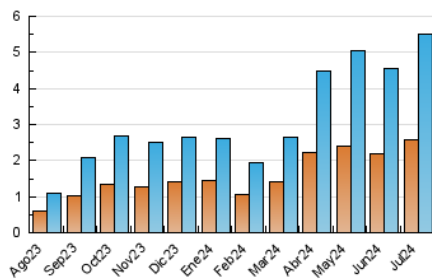

### 3. Por día del mes (Nacional e Internacional)

Día	N. únicos	Visitas	Páginas	Día	N. únicos	Visitas	Páginas	Día	N. únicos	Visitas	Páginas
<b>1</b>	70	117	239	<b>11</b>	126	202	384	<b>21</b>	56	88	174
<b>2</b>	75	117	245	<b>12</b>	71	112	222	<b>22</b>	263	426	851
<b>3</b>	94	144	344	<b>13</b>	63	96	186	<b>23</b>	206	338	582
<b>4</b>	73	120	246	<b>14</b>	33	50	100	<b>24</b>	270	428	775
<b>5</b>	122	200	497	<b>15</b>	103	166	333	<b>25</b>	145	243	540
<b>6</b>	50	79	140	<b>16</b>	231	372	748	<b>26</b>	137	213	464
<b>7</b>	46	71	143	<b>17</b>	128	202	403	<b>27</b>	73	123	226
<b>8</b>	58	83	189	<b>18</b>	164	280	486	<b>28</b>	81	124	214
<b>9</b>	171	279	484	<b>19</b>	87	144	314	<b>29</b>	67	122	249
<b>10</b>	127	193	412	<b>20</b>	65	111	220	<b>30</b>	88	137	317
								<b>31</b>	78	133	238

#### 4.1 Por día de la semana (promedio)

N. únicos / Visitas (x 100)

Páginas (x 100)

#### 4.2 Por franja horaria (promedio)

Visitas\_ (x 1000)

Páginas (x 1000)

#### 4.3 Por meses

N. únicos / Visitas (x 1000)

Páginas (x 1000)