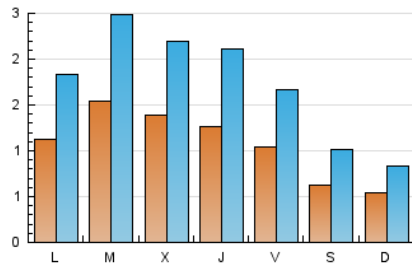

4. Gráficas (Nacional e Internacional)

4.1 Por día de la semana (promedio)

N. únicos / Visitas (x 100)