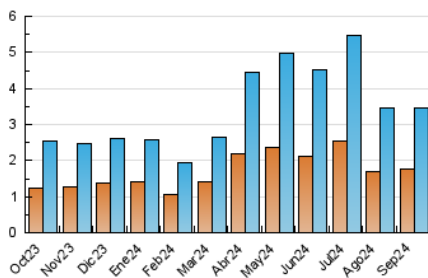

#### 3. Por día del mes (Nacional)

Día	N. únicos	Visitas	Páginas	Día	N. únicos	Visitas	Páginas	Día	N. únicos	Visitas	Páginas
<b>1</b>	33	49	130	<b>11</b>	82	124	238	<b>21</b>	69	106	196
<b>2</b>	54	80	1.318	<b>12</b>	94	140	339	<b>22</b>	35	48	93
<b>3</b>	67	108	255	<b>13</b>	77	119	206	<b>23</b>	116	165	348
<b>4</b>	122	178	411	<b>14</b>	40	57	134	<b>24</b>	67	103	199
<b>5</b>	67	92	200	<b>15</b>	42	59	130	<b>25</b>	111	171	324
<b>6</b>	80	126	246	<b>16</b>	107	170	331	<b>26</b>	80	122	257
<b>7</b>	36	54	131	<b>17</b>	70	105	192	<b>27</b>	78	119	239
<b>8</b>	28	41	72	<b>18</b>	84	142	265	<b>28</b>	78	122	264
<b>9</b>	77	125	278	<b>19</b>	71	125	283	<b>29</b>	41	69	110
<b>10</b>	173	283	578	<b>20</b>	111	177	350	<b>30</b>	47	69	162

#### 4.1 Por día de la semana (promedio)

N. únicos / Visitas (x 100)

Páginas (x 100)

#### 4.2 Por franja horaria (promedio)

Visitas\_ (x 1000)

Páginas (x 1000)

#### 4.3 Por meses

N. únicos / Visitas (x 1000)

Páginas (x 1000)