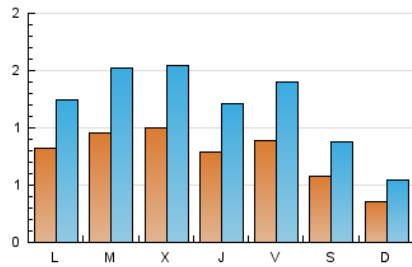

4. Gráficas (Nacional e Internacional)

4.1 Por día de la semana (promedio)

N. únicos / Visitas (x 100)