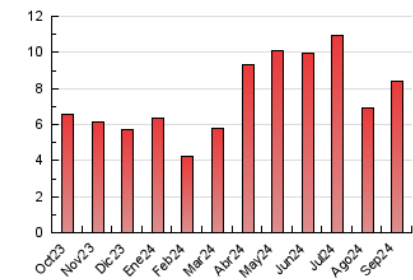

### 3. Por día del mes (Nacional e Internacional)

Día	N. únicos	Visitas	Páginas	Día	N. únicos	Visitas	Páginas	Día	N. únicos	Visitas	Páginas
<b>1</b>	34	51	132	<b>11</b>	83	125	241	<b>21</b>	72	111	202
<b>2</b>	57	83	1.324	<b>12</b>	95	141	341	<b>22</b>	35	48	93
<b>3</b>	68	110	257	<b>13</b>	77	119	206	<b>23</b>	119	168	357
<b>4</b>	122	178	411	<b>14</b>	42	59	136	<b>24</b>	68	104	201
<b>5</b>	67	92	200	<b>15</b>	42	59	130	<b>25</b>	111	171	324
<b>6</b>	81	128	248	<b>16</b>	109	172	335	<b>26</b>	80	122	259
<b>7</b>	40	59	145	<b>17</b>	71	107	198	<b>27</b>	80	123	243
<b>8</b>	28	41	72	<b>18</b>	84	142	265	<b>28</b>	79	123	266
<b>9</b>	78	127	280	<b>19</b>	74	129	291	<b>29</b>	41	69	110
<b>10</b>	176	286	586	<b>20</b>	118	189	375	<b>30</b>	48	71	164

4. Gráficas (Nacional e Internacional)

4.1 Por día de la semana (promedio)

N. únicos / Visitas (x 100)

Páginas (x 100)

4.2 Por franja horaria (promedio)

Visitas\_ (x 1000)

Páginas (x 1000)

4.3 Por meses

N. únicos / Visitas (x 1000)

Páginas (x 1000)