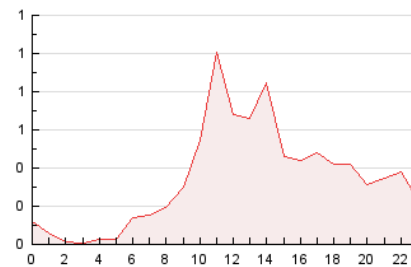

#### 3. Por día del mes (Nacional)

Día	N. únicos	Visitas	Páginas	Día	N. únicos	Visitas	Páginas	Día	N. únicos	Visitas	Páginas
<b>1</b>	33	49	130	<b>11</b>	82	124	238	<b>21</b>	69	106	196
<b>2</b>	54	80	1.318	<b>12</b>	94	140	339	<b>22</b>	35	48	93
<b>3</b>	67	108	255	<b>13</b>	77	119	206	<b>23</b>	116	165	348
<b>4</b>	122	178	411	<b>14</b>	40	57	134	<b>24</b>	67	103	199
<b>5</b>	67	92	200	<b>15</b>	42	59	130	<b>25</b>	111	171	324
<b>6</b>	80	126	246	<b>16</b>	107	170	331	<b>26</b>	80	122	257
<b>7</b>	36	54	131	<b>17</b>	70	105	192	<b>27</b>	78	119	239
<b>8</b>	28	41	72	<b>18</b>	84	142	265	<b>28</b>	78	122	264
<b>9</b>	77	125	278	<b>19</b>	71	125	283	<b>29</b>	41	69	110
<b>10</b>	173	283	578	<b>20</b>	111	177	350	<b>30</b>	47	69	162

#### 4.1 Por día de la semana (promedio)

N. únicos / Visitas (x 100)

Páginas (x 100)

#### 4.2 Por franja horaria (promedio)

Visitas\_ (x 1000)

Páginas (x 1000)