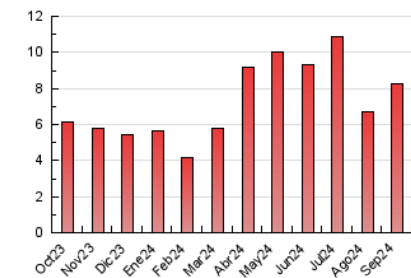

#### 3. Por día del mes (Nacional)

Día	N. únicos	Visitas	Páginas	Día	N. únicos	Visitas	Páginas	Día	N. únicos	Visitas	Páginas
<b>1</b>	33	49	130	<b>11</b>	82	124	238	<b>21</b>	69	106	196
<b>2</b>	54	80	1.318	<b>12</b>	94	140	339	<b>22</b>	35	48	93
<b>3</b>	67	108	255	<b>13</b>	77	119	206	<b>23</b>	116	165	348
<b>4</b>	122	178	411	<b>14</b>	40	57	134	<b>24</b>	67	103	199
<b>5</b>	67	92	200	<b>15</b>	42	59	130	<b>25</b>	111	171	324
<b>6</b>	80	126	246	<b>16</b>	107	170	331	<b>26</b>	80	122	257
<b>7</b>	36	54	131	<b>17</b>	70	105	192	<b>27</b>	78	119	239
<b>8</b>	28	41	72	<b>18</b>	84	142	265	<b>28</b>	78	122	264
<b>9</b>	77	125	278	<b>19</b>	71	125	283	<b>29</b>	41	69	110
<b>10</b>	173	283	578	<b>20</b>	111	177	350	<b>30</b>	47	69	162

#### 4.1 Por día de la semana (promedio)

N. únicos / Visitas (x 100)

Páginas (x 100)

#### 4.2 Por franja horaria (promedio)

Visitas\_ (x 1000)

Páginas (x 1000)

#### 4.3 Por meses

N. únicos / Visitas (x 1000)

Páginas (x 1000)