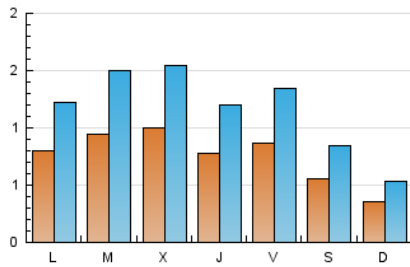

4. Gráficas (Nacional)

4.1 Por día de la semana (promedio)

N. únicos / Visitas (x 100)