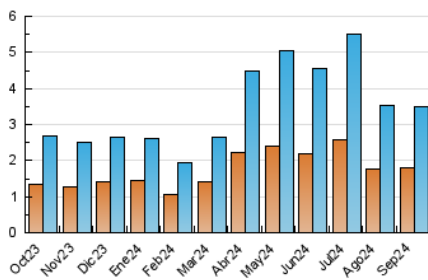

### 3. Por día del mes (Nacional e Internacional)

Día	N. únicos	Visitas	Páginas	Día	N. únicos	Visitas	Páginas	Día	N. únicos	Visitas	Páginas
<b>1</b>	34	51	132	<b>11</b>	83	125	241	<b>21</b>	72	111	202
<b>2</b>	57	83	1.324	<b>12</b>	95	141	341	<b>22</b>	35	48	93
<b>3</b>	68	110	257	<b>13</b>	77	119	206	<b>23</b>	119	168	357
<b>4</b>	122	178	411	<b>14</b>	42	59	136	<b>24</b>	68	104	201
<b>5</b>	67	92	200	<b>15</b>	42	59	130	<b>25</b>	111	171	324
<b>6</b>	81	128	248	<b>16</b>	109	172	335	<b>26</b>	80	122	259
<b>7</b>	40	59	145	<b>17</b>	71	107	198	<b>27</b>	80	123	243
<b>8</b>	28	41	72	<b>18</b>	84	142	265	<b>28</b>	79	123	266
<b>9</b>	78	127	280	<b>19</b>	74	129	291	<b>29</b>	41	69	110
<b>10</b>	176	286	586	<b>20</b>	118	189	375	<b>30</b>	48	71	164

4. Gráficas (Nacional e Internacional)

4.1 Por día de la semana (promedio)

N. únicos / Visitas (x 100)

Páginas (x 100)

4.2 Por franja horaria (promedio)

Visitas\_ (x 1000)

Páginas (x 1000)

4.3 Por meses

N. únicos / Visitas (x 1000)

Páginas (x 1000)