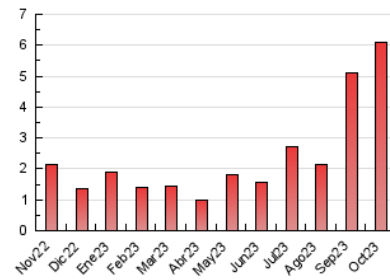

2. Secciones (Nacional)

	PAGINAS	%
HOME	703	11.50 %
RESTO	5.411	88.50 %

3. Por día del mes (Nacional)

Día	N. únicos	Visitas	Páginas	Día	N. únicos	Visitas	Páginas	Día	N. únicos	Visitas	Páginas
1	17	31	94	11	60	99	290	21	14	22	40
2	51	93	259	12	32	48	114	22	22	34	58
3	65	107	301	13	30	51	128	23	29	42	76
4	64	118	284	14	24	32	107	24	135	210	484
5	109	218	631	15	32	45	117	25	110	169	406
6	89	145	364	16	30	53	133	26	71	114	232
7	50	86	147	17	25	41	87	27	81	139	306
8	31	60	113	18	41	65	163	28	30	51	74
9	51	94	172	19	30	48	92	29	23	38	100
10	56	98	282	20	51	78	163	30	32	48	149
								31	38	60	148

4. Gráficas (Nacional)

4.1 Por día de la semana (promedio)

N. únicos / Visitas (x 100)

Páginas (x 100)

4.2 Por franja horaria (promedio)

Visitas_ (x 1000)

Páginas (x 1000)

4.3 Por meses

N. únicos / Visitas (x 1000)

Páginas (x 1000)

5. Observaciones

Este Medio Electrónico de Comunicación ha sido medido por la herramienta Google Analytics de Google (GA4)

6. Definiciones básicas (Para más información ver Normas Técnicas para el Control de los Medios Electrónicos de Comunicación)

Visita:

Una secuencia ininterrumpida de páginas servidas a un usuario válido. Si dicho usuario no realiza peticiones de páginas en un periodo de tiempo (30 min) la siguiente petición constituirá el inicio de una nueva visita.