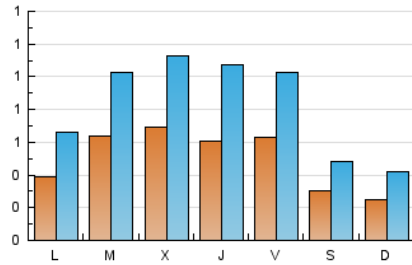

1. Cifras totales y promedios (Nacional)

MES - AÑO	NAVEGADORES UNICOS	VISITAS	PAGINAS
Octubre - 2023	1.250	2.537	6.114
PROMEDIO DIARIO	49	82	197
PROMEDIO LUNES-VIERNES	58	97	239
PROMEDIO SABADO-DOMINGO	27	44	94
PAGINAS / VISITAS	2,41		
DURACION MEDIA VISITAS	0:03:27		
TIEMPO INTERACCIÓN MEDIO	0:01:24		

2. Secciones (Nacional)

	PAGINAS	%
HOME	703	11.50 %
RESTO	5.411	88.50 %

3. Por día del mes (Nacional)

Día	N. únicos	Visitas	Páginas	Día	N. únicos	Visitas	Páginas	Día	N. únicos	Visitas	Páginas
1	17	31	94	11	60	99	290	21	14	22	40
2	51	93	259	12	32	48	114	22	22	34	58
3	65	107	301	13	30	51	128	23	29	42	76
4	64	118	284	14	24	32	107	24	135	210	484
5	109	218	631	15	32	45	117	25	110	169	406
6	89	145	364	16	30	53	133	26	71	114	232
7	50	86	147	17	25	41	87	27	81	139	306
8	31	60	113	18	41	65	163	28	30	51	74
9	51	94	172	19	30	48	92	29	23	38	100
10	56	98	282	20	51	78	163	30	32	48	149
								31	38	60	148

4. Gráficas (Nacional)

4.1 Por día de la semana (promedio)

N. únicos / Visitas (x 100)

Páginas (x 100)

4.2 Por franja horaria (promedio)

Visitas_ (x 1000)

Páginas (x 1000)

4.3 Por meses