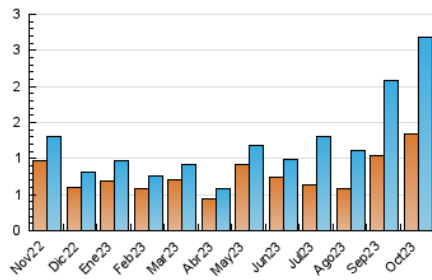

4.2 Por franja horaria (promedio)

Visitas_ (x 1000)

Páginas (x 1000)

4.3 Por meses

N. únicos / Visitas (x 1000)