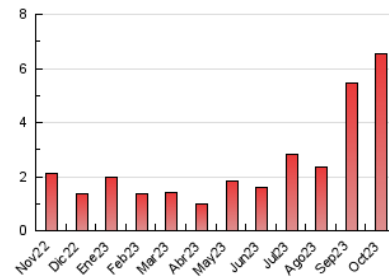

Páginas (x 1000)