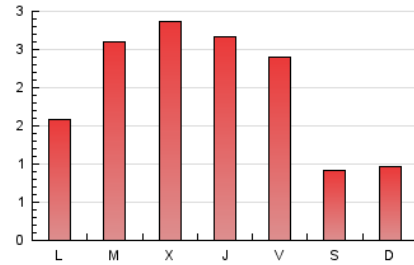

1. Cifras totales y promedios (Nacional)

MES - AÑO	NAVEGADORES UNICOS	VISITAS	PAGINAS
Octubre - 2023	1.250	2.537	6.114
PROMEDIO DIARIO	49	82	197
PROMEDIO LUNES-VIERNES	58	97	239
PROMEDIO SABADO-DOMINGO	27	44	94
PAGINAS / VISITAS	2,41		
DURACION MEDIA VISITAS	0:03:27		
TIEMPO INTERACCIÓN MEDIO	0:01:24		

2. Secciones (Nacional)

	PAGINAS	%
HOME	703	11.50 %
RESTO	5.411	88.50 %

3. Por día del mes (Nacional)

Día	N. únicos	Visitas	Páginas	Día	N. únicos	Visitas	Páginas	Día	N. únicos	Visitas	Páginas
1	17	31	94	11	60	99	290	21	14	22	40
2	51	93	259	12	32	48	114	22	22	34	58
3	65	107	301	13	30	51	128	23	29	42	76
4	64	118	284	14	24	32	107	24	135	210	484
5	109	218	631	15	32	45	117	25	110	169	406
6	89	145	364	16	30	53	133	26	71	114	232
7	50	86	147	17	25	41	87	27	81	139	306
8	31	60	113	18	41	65	163	28	30	51	74
9	51	94	172	19	30	48	92	29	23	38	100
10	56	98	282	20	51	78	163	30	32	48	149
								31	38	60	148

4. Gráficas (Nacional)

4.1 Por día de la semana (promedio)

N. únicos / Visitas (x 100)

Páginas (x 100)

4.2 Por franja horaria (promedio)

Visitas_ (x 1000)

Páginas (x 1000)

4.3 Por meses