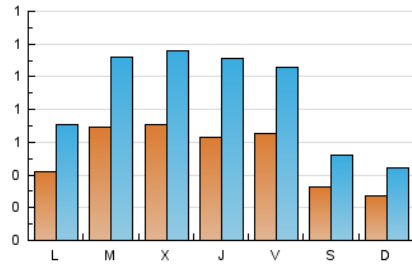

1. Cifras totales y promedios (Nacional e Internacional)

MES - AÑO	NAVEGADORES UNICOS	VISITAS	PAGINAS
Octubre - 2023	1.334	2.675	6.538
PROMEDIO DIARIO	52	86	211
PROMEDIO LUNES-VIERNES	61	102	252
PROMEDIO SABADO-DOMINGO	29	48	109
PAGINAS / VISITAS	2,44		
DURACION MEDIA VISITAS	0:03:21		
TIEMPO INTERACCIÓN MEDIO	0:01:25		

2. Secciones (Nacional e Internacional)

	PAGINAS	%
HOME	772	11.81 %
RESTO	5.766	88.19 %

3. Por día del mes (Nacional e Internacional)

Día	N. únicos	Visitas	Páginas	Día	N. únicos	Visitas	Páginas	Día	N. únicos	Visitas	Páginas
1	17	31	94	11	61	100	312	21	16	25	46
2	52	95	263	12	32	48	114	22	24	37	150
3	69	113	309	13	30	51	128	23	31	45	82
4	69	125	339	14	27	36	117	24	144	225	508
5	113	224	639	15	33	46	117	25	111	171	410
6	91	148	368	16	33	57	144	26	76	121	242
7	56	94	159	17	25	41	87	27	84	144	314
8	34	64	119	18	43	68	169	28	31	53	76
9	54	98	200	19	30	49	94	29	26	42	106
10	60	105	334	20	54	82	169	30	38	60	163
								31	47	77	166

4. Gráficas (Nacional e Internacional)

4.1 Por día de la semana (promedio)

N. únicos / Visitas (x 100)

Páginas (x 100)

4.2 Por franja horaria (promedio)

Visitas_ (x 1000)

Páginas (x 1000)

4.3 Por meses