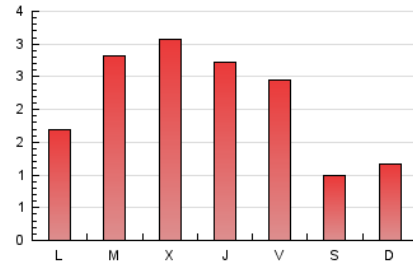

1. Cifras totales y promedios (Nacional e Internacional)

MES - AÑO	NAVEGADORES UNICOS	VISITAS	PAGINAS
Octubre - 2023	1.334	2.675	6.538
PROMEDIO DIARIO	52	86	211
PROMEDIO LUNES-VIERNES	61	102	252
PROMEDIO SABADO-DOMINGO	29	48	109
PAGINAS / VISITAS	2,44		
DURACION MEDIA VISITAS	0:03:21		
TIEMPO INTERACCIÓN MEDIO	0:01:25		

2. Secciones (Nacional e Internacional)

	PAGINAS	%
HOME	772	11.81 %
RESTO	5.766	88.19 %

3. Por día del mes (Nacional e Internacional)

Día	N. únicos	Visitas	Páginas	Día	N. únicos	Visitas	Páginas	Día	N. únicos	Visitas	Páginas
1	17	31	94	11	61	100	312	21	16	25	46
2	52	95	263	12	32	48	114	22	24	37	150
3	69	113	309	13	30	51	128	23	31	45	82
4	69	125	339	14	27	36	117	24	144	225	508
5	113	224	639	15	33	46	117	25	111	171	410
6	91	148	368	16	33	57	144	26	76	121	242
7	56	94	159	17	25	41	87	27	84	144	314
8	34	64	119	18	43	68	169	28	31	53	76
9	54	98	200	19	30	49	94	29	26	42	106
10	60	105	334	20	54	82	169	30	38	60	163
								31	47	77	166

4. Gráficas (Nacional e Internacional)

4.1 Por día de la semana (promedio)

N. únicos / Visitas (x 100)

Páginas (x 100)

4.2 Por franja horaria (promedio)

Visitas_ (x 1000)

Páginas (x 1000)

4.3 Por meses