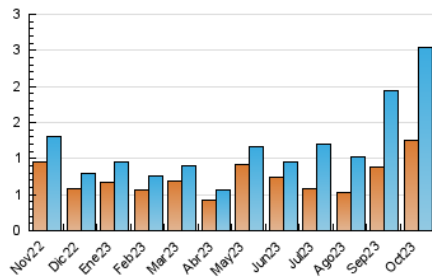

2. Secciones (Nacional)

	PAGINAS	%
HOME	703	11.50 %
RESTO	5.411	88.50 %

3. Por día del mes (Nacional)

Día	N. únicos	Visitas	Páginas	Día	N. únicos	Visitas	Páginas	Día	N. únicos	Visitas	Páginas
1	17	31	94	11	60	99	290	21	14	22	40
2	51	93	259	12	32	48	114	22	22	34	58
3	65	107	301	13	30	51	128	23	29	42	76
4	64	118	284	14	24	32	107	24	135	210	484
5	109	218	631	15	32	45	117	25	110	169	406
6	89	145	364	16	30	53	133	26	71	114	232
7	50	86	147	17	25	41	87	27	81	139	306
8	31	60	113	18	41	65	163	28	30	51	74
9	51	94	172	19	30	48	92	29	23	38	100
10	56	98	282	20	51	78	163	30	32	48	149
								31	38	60	148

4. Gráficas (Nacional)

4.1 Por día de la semana (promedio)

N. únicos / Visitas (x 100)

Páginas (x 100)

4.2 Por franja horaria (promedio)

Visitas_ (x 1000)

Páginas (x 1000)

4.3 Por meses

N. únicos / Visitas (x 1000)

Páginas (x 1000)

5. Observaciones

Este Medio Electrónico de Comunicación ha sido medido por la herramienta Google Analytics de Google (GA4)

6. Definiciones básicas (Para más información ver Normas Técnicas para el Control de los Medios Electrónicos de Comunicación)

Visita:

Una secuencia ininterrumpida de páginas servidas a un usuario válido. Si dicho usuario no realiza peticiones de páginas en un periodo de tiempo (30 min) la siguiente petición constituirá el inicio de una nueva visita.