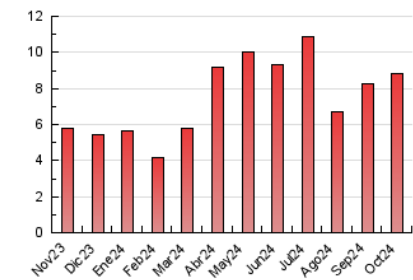

#### 3. Por día del mes (Nacional)

Día	N. únicos	Visitas	Páginas	Día	N. únicos	Visitas	Páginas	Día	N. únicos	Visitas	Páginas
1	99	161	349	11	90	152	293	21	103	154	316
2	133	210	488	12	87	129	266	22	116	199	432
3	110	203	438	13	53	82	138	23	114	185	368
4	115	172	425	14	67	111	233	24	143	222	481
5	29	44	87	15	75	124	236	25	91	139	316
6	32	49	92	16	79	119	294	26	83	123	218
7	87	135	258	17	67	116	248	27	40	57	130
8	59	91	208	18	67	117	192	28	87	133	261
9	81	122	253	19	39	70	114	29	64	108	274
10	101	170	385	20	32	53	159	30	132	227	559
				31	68	104	299				

##### 4.1 Por día de la semana (promedio)

N. únicos / Visitas (x 100)

Páginas (x 100)

##### 4.2 Por franja horaria (promedio)

Visitas\_ (x 1000)

Páginas (x 1000)

##### 4.3 Por meses

N. únicos / Visitas (x 1000)

Páginas (x 1000)