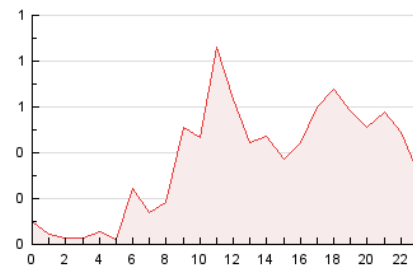

Páginas (x 1000)