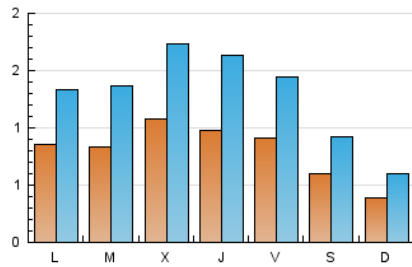

4. Gráficas (Nacional)

4.1 Por día de la semana (promedio)

N. únicos / Visitas (x 100)