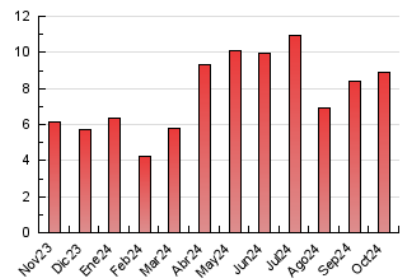

### 3. Por día del mes (Nacional e Internacional)

Día	N. únicos	Visitas	Páginas	Día	N. únicos	Visitas	Páginas	Día	N. únicos	Visitas	Páginas
1	101	163	353	11	91	153	295	21	103	154	316
2	136	215	500	12	88	130	270	22	117	201	439
3	110	203	438	13	54	84	140	23	115	186	370
4	116	173	427	14	67	111	233	24	145	225	485
5	30	45	88	15	77	127	242	25	96	146	325
6	34	51	98	16	82	124	300	26	84	124	220
7	87	135	258	17	67	116	248	27	40	57	130
8	60	93	214	18	69	119	198	28	87	133	261
9	82	123	255	19	40	71	116	29	66	112	282
10	103	172	389	20	32	53	159	30	133	229	561
								31	70	107	303

#### 4.1 Por día de la semana (promedio)

N. únicos / Visitas (x 100)

Páginas (x 100)

#### 4.2 Por franja horaria (promedio)

Visitas\_ (x 1000)

Páginas (x 1000)

#### 4.3 Por meses

N. únicos / Visitas (x 1000)

Páginas (x 1000)