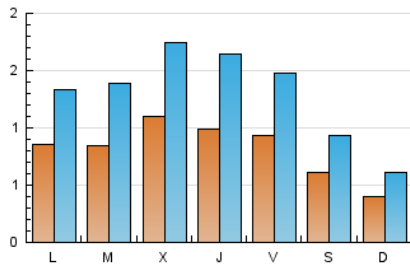

4. Gráficas (Nacional e Internacional)

4.1 Por día de la semana (promedio)

N. únicos / Visitas (x 100)