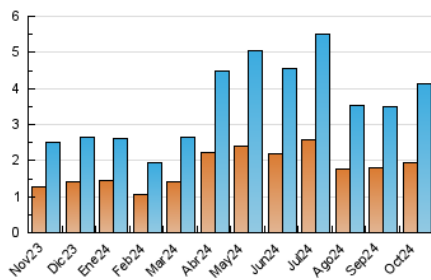

### 3. Por día del mes (Nacional e Internacional)

Día	N. únicos	Visitas	Páginas	Día	N. únicos	Visitas	Páginas	Día	N. únicos	Visitas	Páginas
1	101	163	353	11	91	153	295	21	103	154	316
2	136	215	500	12	88	130	270	22	117	201	439
3	110	203	438	13	54	84	140	23	115	186	370
4	116	173	427	14	67	111	233	24	145	225	485
5	30	45	88	15	77	127	242	25	96	146	325
6	34	51	98	16	82	124	300	26	84	124	220
7	87	135	258	17	67	116	248	27	40	57	130
8	60	93	214	18	69	119	198	28	87	133	261
9	82	123	255	19	40	71	116	29	66	112	282
10	103	172	389	20	32	53	159	30	133	229	561
								31	70	107	303

#### 4.1 Por día de la semana (promedio)

N. únicos / Visitas (x 100)

Páginas (x 100)

#### 4.2 Por franja horaria (promedio)

Visitas\_ (x 1000)

Páginas (x 1000)

#### 4.3 Por meses

N. únicos / Visitas (x 1000)

Páginas (x 1000)