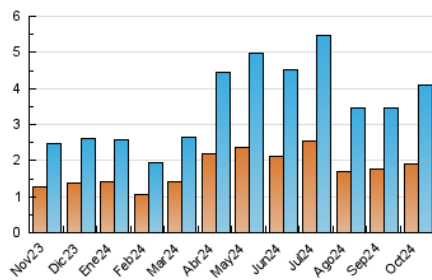

#### 3. Por día del mes (Nacional)

Día	N. únicos	Visitas	Páginas	Día	N. únicos	Visitas	Páginas	Día	N. únicos	Visitas	Páginas
1	99	161	349	11	90	152	293	21	103	154	316
2	133	210	488	12	87	129	266	22	116	199	432
3	110	203	438	13	53	82	138	23	114	185	368
4	115	172	425	14	67	111	233	24	143	222	481
5	29	44	87	15	75	124	236	25	91	139	316
6	32	49	92	16	79	119	294	26	83	123	218
7	87	135	258	17	67	116	248	27	40	57	130
8	59	91	208	18	67	117	192	28	87	133	261
9	81	122	253	19	39	70	114	29	64	108	274
10	101	170	385	20	32	53	159	30	132	227	559
				31	68	104	299				

##### 4.1 Por día de la semana (promedio)

N. únicos / Visitas (x 100)

Páginas (x 100)

##### 4.2 Por franja horaria (promedio)

Visitas\_ (x 1000)

Páginas (x 1000)

##### 4.3 Por meses

N. únicos / Visitas (x 1000)

Páginas (x 1000)