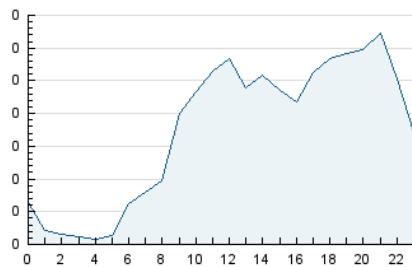

4.2 Por franja horaria (promedio)

Visitas_ (x 1000)