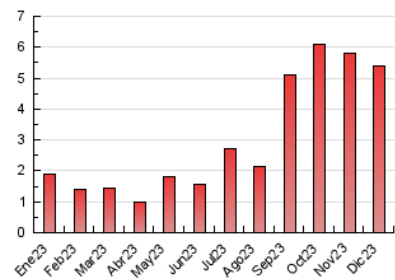

2. Secciones (Nacional)

	PAGINAS	%
HOME	722	13.34 %
RESTO	4.690	86.66 %

3. Por día del mes (Nacional)

Día	N. únicos	Visitas	Páginas	Día	N. únicos	Visitas	Páginas	Día	N. únicos	Visitas	Páginas
1	35	52	103	11	48	83	164	21	45	78	146
2	29	42	135	12	65	102	234	22	41	71	194
3	42	57	199	13	104	176	334	23	43	73	122
4	57	86	185	14	58	102	195	24	26	39	83
5	36	52	112	15	80	131	251	25	33	50	123
6	90	138	292	16	24	32	56	26	27	45	115
7	62	99	183	17	128	233	526	27	43	79	155
8	76	118	219	18	44	62	133	28	51	89	174
9	55	91	181	19	35	60	107	29	27	39	67
10	79	134	249	20	87	152	291	30	25	36	60
								31	10	18	24

4. Gráficas (Nacional)

4.1 Por día de la semana (promedio)

N. únicos / Visitas (x 100)

Páginas (x 100)

4.2 Por franja horaria (promedio)

Visitas_ (x 1000)

Páginas (x 1000)

4.3 Por meses

N. únicos / Visitas (x 1000)

Páginas (x 1000)

5. Observaciones

Este Medio Electrónico de Comunicación ha sido medido por la herramienta Google Analytics de Google (GA4)

6. Definiciones básicas (Para más información ver Normas Técnicas para el Control de los Medios Electrónicos de Comunicación)

Visita:

Una secuencia ininterrumpida de páginas servidas a un usuario válido. Si dicho usuario no realiza peticiones de páginas en un periodo de tiempo (30 min) la siguiente petición constituirá el inicio de una nueva visita.