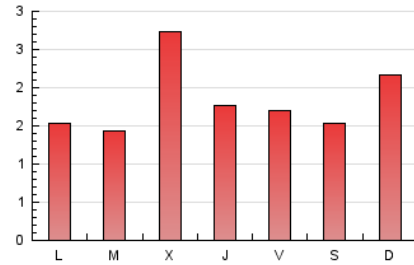

1. Cifras totales y promedios (Nacional e Internacional)

MES - AÑO	NAVEGADORES UNICOS	VISITAS	PAGINAS
Diciembre - 2023	1.404	2.656	5.686
PROMEDIO DIARIO	53	86	183
PROMEDIO LUNES-VIERNES	55	90	182
PROMEDIO SABADO-DOMINGO	47	76	186
PAGINAS / VISITAS	2,14		
DURACION MEDIA VISITAS	0:03:47		
TIEMPO INTERACCIÓN MEDIO	0:01:31		

2. Secciones (Nacional e Internacional)

	PAGINAS	%
HOME	1.172	20.61 %
RESTO	4.514	79.39 %

3. Por día del mes (Nacional e Internacional)

Día	N. únicos	Visitas	Páginas	Día	N. únicos	Visitas	Páginas	Día	N. únicos	Visitas	Páginas
1	35	52	103	11	49	87	169	21	45	78	146
2	36	42	345	12	65	102	234	22	42	72	196
3	42	57	199	13	107	180	340	23	45	76	128
4	58	87	187	14	58	102	195	24	26	39	83
5	36	52	112	15	83	138	261	25	33	50	123
6	92	140	303	16	25	34	56	26	27	45	119
7	64	102	187	17	128	233	526	27	44	80	157
8	76	118	219	18	44	62	133	28	51	89	174
9	55	91	181	19	35	60	107	29	28	40	69
10	81	138	255	20	89	156	295	30	25	36	60
								31	10	18	24

4. Gráficas (Nacional e Internacional)

4.1 Por día de la semana (promedio)

N. únicos / Visitas (x 100)

Páginas (x 100)

4.2 Por franja horaria (promedio)

Visitas_ (x 1000)

Páginas (x 1000)

4.3 Por meses