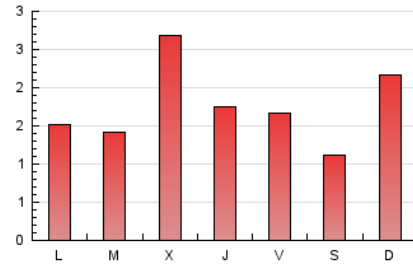

1. Cifras totales y promedios (Nacional)

MES - AÑO	NAVEGADORES UNICOS	VISITAS	PAGINAS
Diciembre - 2023	1.372	2.619	5.412
PROMEDIO DIARIO	52	84	175
PROMEDIO LUNES-VIERNES	54	89	180
PROMEDIO SABADO-DOMINGO	46	76	164
PAGINAS / VISITAS	2,07		
DURACION MEDIA VISITAS	0:03:49		
TIEMPO INTERACCIÓN MEDIO	0:01:27		

2. Secciones (Nacional)

	PAGINAS	%
HOME	722	13.34 %
RESTO	4.690	86.66 %

3. Por día del mes (Nacional)

Día	N. únicos	Visitas	Páginas	Día	N. únicos	Visitas	Páginas	Día	N. únicos	Visitas	Páginas
1	35	52	103	11	48	83	164	21	45	78	146
2	29	42	135	12	65	102	234	22	41	71	194
3	42	57	199	13	104	176	334	23	43	73	122
4	57	86	185	14	58	102	195	24	26	39	83
5	36	52	112	15	80	131	251	25	33	50	123
6	90	138	292	16	24	32	56	26	27	45	115
7	62	99	183	17	128	233	526	27	43	79	155
8	76	118	219	18	44	62	133	28	51	89	174
9	55	91	181	19	35	60	107	29	27	39	67
10	79	134	249	20	87	152	291	30	25	36	60
								31	10	18	24

4. Gráficas (Nacional)

4.1 Por día de la semana (promedio)

N. únicos / Visitas (x 100)

Páginas (x 100)

4.2 Por franja horaria (promedio)

Visitas_ (x 1000)

Páginas (x 1000)

4.3 Por meses