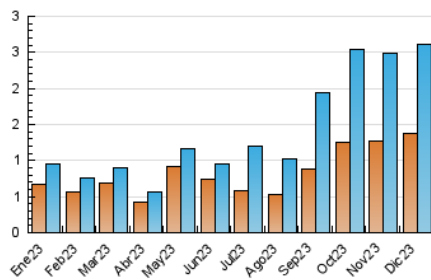

2. Secciones (Nacional)

	PAGINAS	%
HOME	722	13.34 %
RESTO	4.690	86.66 %

3. Por día del mes (Nacional)

Día	N. únicos	Visitas	Páginas	Día	N. únicos	Visitas	Páginas	Día	N. únicos	Visitas	Páginas
1	35	52	103	11	48	83	164	21	45	78	146
2	29	42	135	12	65	102	234	22	41	71	194
3	42	57	199	13	104	176	334	23	43	73	122
4	57	86	185	14	58	102	195	24	26	39	83
5	36	52	112	15	80	131	251	25	33	50	123
6	90	138	292	16	24	32	56	26	27	45	115
7	62	99	183	17	128	233	526	27	43	79	155
8	76	118	219	18	44	62	133	28	51	89	174
9	55	91	181	19	35	60	107	29	27	39	67
10	79	134	249	20	87	152	291	30	25	36	60
								31	10	18	24

4. Gráficas (Nacional)

4.1 Por día de la semana (promedio)

N. únicos / Visitas (x 100)

Páginas (x 100)

4.2 Por franja horaria (promedio)

Visitas_ (x 1000)

Páginas (x 1000)

4.3 Por meses

N. únicos / Visitas (x 1000)

Páginas (x 1000)

5. Observaciones

Este Medio Electrónico de Comunicación ha sido medido por la herramienta Google Analytics de Google (GA4)

6. Definiciones básicas (Para más información ver Normas Técnicas para el Control de los Medios Electrónicos de Comunicación)

Visita:

Una secuencia ininterrumpida de páginas servidas a un usuario válido. Si dicho usuario no realiza peticiones de páginas en un periodo de tiempo (30 min) la siguiente petición constituirá el inicio de una nueva visita.