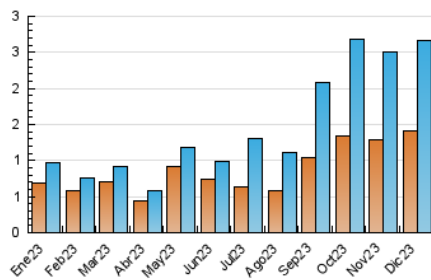

4.3 Por meses

N. únicos / Visitas (x 1000)