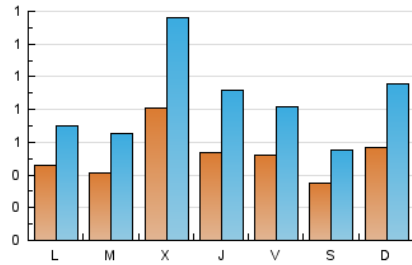

1. Cifras totales y promedios (Nacional)

MES - AÑO	NAVEGADORES UNICOS	VISITAS	PAGINAS
Diciembre - 2023	1.372	2.619	5.412
PROMEDIO DIARIO	52	84	175
PROMEDIO LUNES-VIERNES	54	89	180
PROMEDIO SABADO-DOMINGO	46	76	164
PAGINAS / VISITAS	2,07		
DURACION MEDIA VISITAS	0:03:49		
TIEMPO INTERACCIÓN MEDIO	0:01:27		

2. Secciones (Nacional)

	PAGINAS	%
HOME	722	13.34 %
RESTO	4.690	86.66 %

3. Por día del mes (Nacional)

Día	N. únicos	Visitas	Páginas	Día	N. únicos	Visitas	Páginas	Día	N. únicos	Visitas	Páginas
1	35	52	103	11	48	83	164	21	45	78	146
2	29	42	135	12	65	102	234	22	41	71	194
3	42	57	199	13	104	176	334	23	43	73	122
4	57	86	185	14	58	102	195	24	26	39	83
5	36	52	112	15	80	131	251	25	33	50	123
6	90	138	292	16	24	32	56	26	27	45	115
7	62	99	183	17	128	233	526	27	43	79	155
8	76	118	219	18	44	62	133	28	51	89	174
9	55	91	181	19	35	60	107	29	27	39	67
10	79	134	249	20	87	152	291	30	25	36	60
								31	10	18	24

4. Gráficas (Nacional)

4.1 Por día de la semana (promedio)

N. únicos / Visitas (x 100)

Páginas (x 100)

4.2 Por franja horaria (promedio)

Visitas_ (x 1000)

Páginas (x 1000)

4.3 Por meses