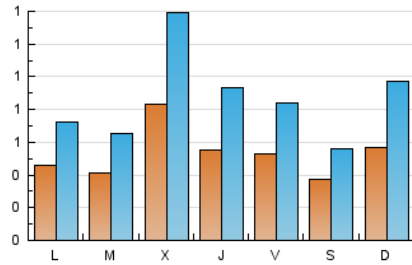

1. Cifras totales y promedios (Nacional e Internacional)

MES - AÑO	NAVEGADORES UNICOS	VISITAS	PAGINAS
Diciembre - 2023	1.404	2.656	5.686
PROMEDIO DIARIO	53	86	183
PROMEDIO LUNES-VIERNES	55	90	182
PROMEDIO SABADO-DOMINGO	47	76	186
PAGINAS / VISITAS	2,14		
DURACION MEDIA VISITAS	0:03:47		
TIEMPO INTERACCIÓN MEDIO	0:01:31		

2. Secciones (Nacional e Internacional)

	PAGINAS	%
HOME	1.172	20.61 %
RESTO	4.514	79.39 %

3. Por día del mes (Nacional e Internacional)

Día	N. únicos	Visitas	Páginas	Día	N. únicos	Visitas	Páginas	Día	N. únicos	Visitas	Páginas
1	35	52	103	11	49	87	169	21	45	78	146
2	36	42	345	12	65	102	234	22	42	72	196
3	42	57	199	13	107	180	340	23	45	76	128
4	58	87	187	14	58	102	195	24	26	39	83
5	36	52	112	15	83	138	261	25	33	50	123
6	92	140	303	16	25	34	56	26	27	45	119
7	64	102	187	17	128	233	526	27	44	80	157
8	76	118	219	18	44	62	133	28	51	89	174
9	55	91	181	19	35	60	107	29	28	40	69
10	81	138	255	20	89	156	295	30	25	36	60
								31	10	18	24

4. Gráficas (Nacional e Internacional)

4.1 Por día de la semana (promedio)

N. únicos / Visitas (x 100)

Páginas (x 100)

4.2 Por franja horaria (promedio)

Visitas_ (x 1000)

Páginas (x 1000)

4.3 Por meses