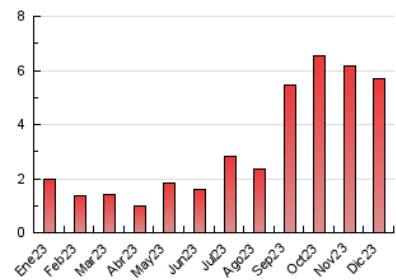

Páginas (x 1000)