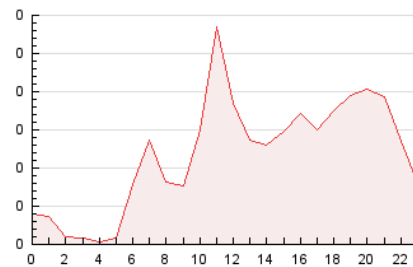

2. Secciones (Nacional)

	PAGINAS	%
HOME	722	13.34 %
RESTO	4.690	86.66 %

3. Por día del mes (Nacional)

Día	N. únicos	Visitas	Páginas	Día	N. únicos	Visitas	Páginas	Día	N. únicos	Visitas	Páginas
1	35	52	103	11	48	83	164	21	45	78	146
2	29	42	135	12	65	102	234	22	41	71	194
3	42	57	199	13	104	176	334	23	43	73	122
4	57	86	185	14	58	102	195	24	26	39	83
5	36	52	112	15	80	131	251	25	33	50	123
6	90	138	292	16	24	32	56	26	27	45	115
7	62	99	183	17	128	233	526	27	43	79	155
8	76	118	219	18	44	62	133	28	51	89	174
9	55	91	181	19	35	60	107	29	27	39	67
10	79	134	249	20	87	152	291	30	25	36	60
								31	10	18	24

4. Gráficas (Nacional)

4.1 Por día de la semana (promedio)

N. únicos / Visitas (x 100)

Páginas (x 100)

4.2 Por franja horaria (promedio)

Visitas_ (x 1000)

Páginas (x 1000)

4.3 Por meses