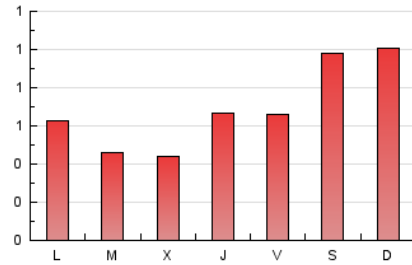

1. Cifras totales y promedios (Nacional)

MES - AÑO	NAVEGADORES UNICOS	VISITAS	PAGINAS
Enero - 2025	804	948	2.112
PROMEDIO DIARIO	29	31	68
PROMEDIO LUNES-VIERNES	24	25	57
PROMEDIO SABADO-DOMINGO	44	47	100
PAGINAS / VISITAS	2,22		
DURACION MEDIA VISITAS	0:01:30		
TIEMPO INTERACCIÓN MEDIO	0:00:41		

2. Secciones (Nacional)

	PAGINAS	%
HOME	1.138	53.88 %
RESTO	974	46.12 %

3. Por día del mes (Nacional)

Día	N. únicos	Visitas	Páginas	Día	N. únicos	Visitas	Páginas	Día	N. únicos	Visitas	Páginas
1	23	24	49	11	42	43	82	21	18	20	55
2	35	37	79	12	73	78	154	22	25	26	79
3	36	36	63	13	25	29	61	23	15	15	41
4	27	30	53	14	22	23	45	24	18	18	50
5	36	37	61	15	15	16	21	25	43	44	106
6	21	23	43	16	23	28	66	26	39	40	84
7	17	17	32	17	30	31	79	27	19	20	56
8	20	21	48	18	52	55	152	28	17	20	51
9	28	30	77	19	43	46	104	29	9	9	23
10	37	37	69	20	38	40	92	30	26	30	70
								31	25	28	67

4. Gráficas (Nacional)

4.1 Por día de la semana (promedio)

N. únicos / Visitas (x 100)

Páginas (x 100)

4.2 Por franja horaria (promedio)

Visitas_ (x 1000)

Páginas (x 1000)

4.3 Por meses