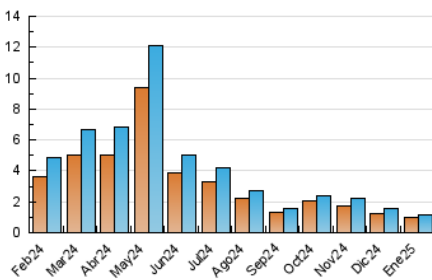

4.3 Por meses

N. únicos / Visitas (x 1000)