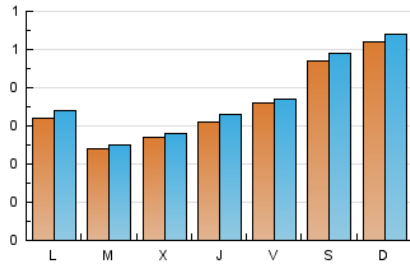

1. Cifras totales y promedios (Nacional e Internacional)

MES - AÑO	NAVEGADORES UNICOS	VISITAS	PAGINAS
Enero - 2025	990	1.137	2.450
PROMEDIO DIARIO	35	37	79
PROMEDIO LUNES-VIERNES	30	32	70
PROMEDIO SABADO-DOMINGO	49	52	106
PAGINAS / VISITAS	2,15		
DURACION MEDIA VISITAS	0:01:20		
TIEMPO INTERACCIÓN MEDIO	0:00:36		

2. Secciones (Nacional e Internacional)

	PAGINAS	%
HOME	1.260	51.43 %
RESTO	1.190	48.57 %

3. Por día del mes (Nacional e Internacional)

Día	N. únicos	Visitas	Páginas	Día	N. únicos	Visitas	Páginas	Día	N. únicos	Visitas	Páginas
1	36	37	129	11	48	49	88	21	21	23	60
2	41	43	85	12	76	81	157	22	33	34	94
3	40	40	67	13	34	38	70	23	24	24	58
4	31	34	57	14	24	25	47	24	24	24	58
5	38	39	63	15	22	23	29	25	53	54	121
6	25	27	47	16	30	35	76	26	42	43	90
7	26	27	45	17	37	38	89	27	27	28	75
8	24	25	52	18	56	59	159	28	23	26	62
9	32	34	81	19	50	53	114	29	19	19	41
10	43	43	75	20	41	43	97	30	26	30	70
								31	38	41	94

4. Gráficas (Nacional e Internacional)

4.1 Por día de la semana (promedio)

N. únicos / Visitas (x 100)

Páginas (x 100)

4.2 Por franja horaria (promedio)

Visitas_ (x 1000)

Páginas (x 1000)

4.3 Por meses