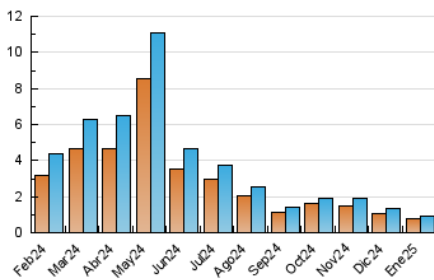

2. Secciones (Nacional)

	PAGINAS	%
HOME	1.138	53.88 %
RESTO	974	46.12 %

3. Por día del mes (Nacional)

Día	N. únicos	Visitas	Páginas	Día	N. únicos	Visitas	Páginas	Día	N. únicos	Visitas	Páginas
1	23	24	49	11	42	43	82	21	18	20	55
2	35	37	79	12	73	78	154	22	25	26	79
3	36	36	63	13	25	29	61	23	15	15	41
4	27	30	53	14	22	23	45	24	18	18	50
5	36	37	61	15	15	16	21	25	43	44	106
6	21	23	43	16	23	28	66	26	39	40	84
7	17	17	32	17	30	31	79	27	19	20	56
8	20	21	48	18	52	55	152	28	17	20	51
9	28	30	77	19	43	46	104	29	9	9	23
10	37	37	69	20	38	40	92	30	26	30	70
								31	25	28	67

4. Gráficas (Nacional)

4.1 Por día de la semana (promedio)

N. únicos / Visitas (x 100)

Páginas (x 100)

4.2 Por franja horaria (promedio)

Visitas_ (x 1000)

Páginas (x 1000)

4.3 Por meses

N. únicos / Visitas (x 1000)

Páginas (x 1000)

5. Observaciones

Este Medio Electrónico de Comunicación ha sido medido por la herramienta Google Analytics de Google (GA4).

6. Definiciones básicas (Para más información ver Normas Técnicas para el Control de los Medios Electrónicos de Comunicación)

Visita:

Una secuencia ininterrumpida de páginas servidas a un usuario válido. Si dicho usuario no realiza peticiones de páginas en un periodo de tiempo (30 min) la siguiente petición constituirá el inicio de una nueva visita.