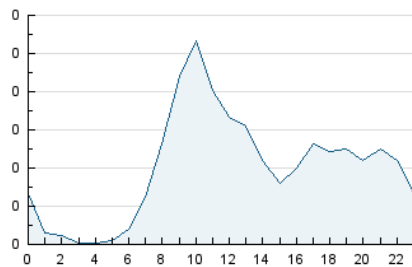

2. Secciones (Nacional)

	PAGINAS	%
HOME	1.138	53.88 %
RESTO	974	46.12 %

3. Por día del mes (Nacional)

Día	N. únicos	Visitas	Páginas	Día	N. únicos	Visitas	Páginas	Día	N. únicos	Visitas	Páginas
1	23	24	49	11	42	43	82	21	18	20	55
2	35	37	79	12	73	78	154	22	25	26	79
3	36	36	63	13	25	29	61	23	15	15	41
4	27	30	53	14	22	23	45	24	18	18	50
5	36	37	61	15	15	16	21	25	43	44	106
6	21	23	43	16	23	28	66	26	39	40	84
7	17	17	32	17	30	31	79	27	19	20	56
8	20	21	48	18	52	55	152	28	17	20	51
9	28	30	77	19	43	46	104	29	9	9	23
10	37	37	69	20	38	40	92	30	26	30	70
								31	25	28	67

4. Gráficas (Nacional)

4.1 Por día de la semana (promedio)

N. únicos / Visitas (x 100)

Páginas (x 100)

4.2 Por franja horaria (promedio)

Visitas_ (x 1000)

Páginas (x 1000)

4.3 Por meses