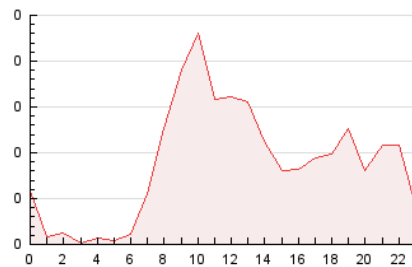

2. Secciones (Nacional)

	PAGINAS	%
HOME	1.138	53.88 %
RESTO	974	46.12 %

3. Por día del mes (Nacional)

Día	N. únicos	Visitas	Páginas	Día	N. únicos	Visitas	Páginas	Día	N. únicos	Visitas	Páginas
1	23	24	49	11	42	43	82	21	18	20	55
2	35	37	79	12	73	78	154	22	25	26	79
3	36	36	63	13	25	29	61	23	15	15	41
4	27	30	53	14	22	23	45	24	18	18	50
5	36	37	61	15	15	16	21	25	43	44	106
6	21	23	43	16	23	28	66	26	39	40	84
7	17	17	32	17	30	31	79	27	19	20	56
8	20	21	48	18	52	55	152	28	17	20	51
9	28	30	77	19	43	46	104	29	9	9	23
10	37	37	69	20	38	40	92	30	26	30	70
								31	25	28	67

4. Gráficas (Nacional)

4.1 Por día de la semana (promedio)

N. únicos / Visitas (x 100)

Páginas (x 100)

4.2 Por franja horaria (promedio)

Visitas_ (x 1000)

Páginas (x 1000)

4.3 Por meses