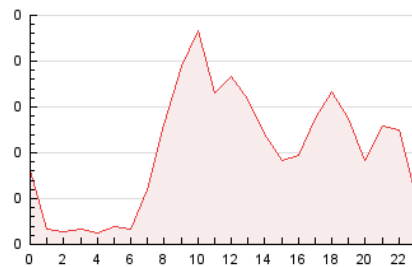

2. Secciones (Nacional e Internacional)

	PAGINAS	%
HOME	1.260	51.43 %
RESTO	1.190	48.57 %

3. Por día del mes (Nacional e Internacional)

Día	N. únicos	Visitas	Páginas	Día	N. únicos	Visitas	Páginas	Día	N. únicos	Visitas	Páginas
1	36	37	129	11	48	49	88	21	21	23	60
2	41	43	85	12	76	81	157	22	33	34	94
3	40	40	67	13	34	38	70	23	24	24	58
4	31	34	57	14	24	25	47	24	24	24	58
5	38	39	63	15	22	23	29	25	53	54	121
6	25	27	47	16	30	35	76	26	42	43	90
7	26	27	45	17	37	38	89	27	27	28	75
8	24	25	52	18	56	59	159	28	23	26	62
9	32	34	81	19	50	53	114	29	19	19	41
10	43	43	75	20	41	43	97	30	26	30	70
								31	38	41	94

4. Gráficas (Nacional e Internacional)

4.1 Por día de la semana (promedio)

N. únicos / Visitas (x 100)

Páginas (x 100)

4.2 Por franja horaria (promedio)

Visitas_ (x 1000)

Páginas (x 1000)

4.3 Por meses