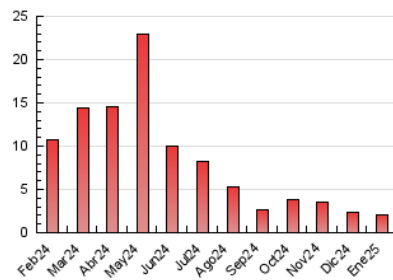

2. Secciones (Nacional)

	PAGINAS	%
HOME	1.138	53.88 %
RESTO	974	46.12 %

3. Por día del mes (Nacional)

Día	N. únicos	Visitas	Páginas	Día	N. únicos	Visitas	Páginas	Día	N. únicos	Visitas	Páginas
1	23	24	49	11	42	43	82	21	18	20	55
2	35	37	79	12	73	78	154	22	25	26	79
3	36	36	63	13	25	29	61	23	15	15	41
4	27	30	53	14	22	23	45	24	18	18	50
5	36	37	61	15	15	16	21	25	43	44	106
6	21	23	43	16	23	28	66	26	39	40	84
7	17	17	32	17	30	31	79	27	19	20	56
8	20	21	48	18	52	55	152	28	17	20	51
9	28	30	77	19	43	46	104	29	9	9	23
10	37	37	69	20	38	40	92	30	26	30	70
								31	25	28	67

4. Gráficas (Nacional)

4.1 Por día de la semana (promedio)

N. únicos / Visitas (x 100)

Páginas (x 100)

4.2 Por franja horaria (promedio)

Visitas_ (x 1000)

Páginas (x 1000)

4.3 Por meses

N. únicos / Visitas (x 1000)

Páginas (x 1000)

5. Observaciones

Este Medio Electrónico de Comunicación ha sido medido por la herramienta Google Analytics de Google (GA4).

6. Definiciones básicas (Para más información ver Normas Técnicas para el Control de los Medios Electrónicos de Comunicación)

Visita:

Una secuencia ininterrumpida de páginas servidas a un usuario válido. Si dicho usuario no realiza peticiones de páginas en un periodo de tiempo (30 min) la siguiente petición constituirá el inicio de una nueva visita.