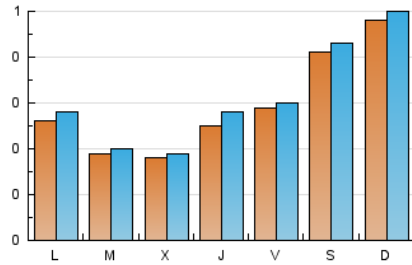

1. Cifras totales y promedios (Nacional)

MES - AÑO	NAVEGADORES UNICOS	VISITAS	PAGINAS
Enero - 2025	804	948	2.112
PROMEDIO DIARIO	29	31	68
PROMEDIO LUNES-VIERNES	24	25	57
PROMEDIO SABADO-DOMINGO	44	47	100
PAGINAS / VISITAS	2,22		
DURACION MEDIA VISITAS	0:01:30		
TIEMPO INTERACCIÓN MEDIO	0:00:41		

2. Secciones (Nacional)

	PAGINAS	%
HOME	1.138	53.88 %
RESTO	974	46.12 %

3. Por día del mes (Nacional)

Día	N. únicos	Visitas	Páginas	Día	N. únicos	Visitas	Páginas	Día	N. únicos	Visitas	Páginas
1	23	24	49	11	42	43	82	21	18	20	55
2	35	37	79	12	73	78	154	22	25	26	79
3	36	36	63	13	25	29	61	23	15	15	41
4	27	30	53	14	22	23	45	24	18	18	50
5	36	37	61	15	15	16	21	25	43	44	106
6	21	23	43	16	23	28	66	26	39	40	84
7	17	17	32	17	30	31	79	27	19	20	56
8	20	21	48	18	52	55	152	28	17	20	51
9	28	30	77	19	43	46	104	29	9	9	23
10	37	37	69	20	38	40	92	30	26	30	70
								31	25	28	67

4. Gráficas (Nacional)

4.1 Por día de la semana (promedio)

N. únicos / Visitas (x 100)

Páginas (x 100)

4.2 Por franja horaria (promedio)

Visitas_ (x 1000)

Páginas (x 1000)

4.3 Por meses