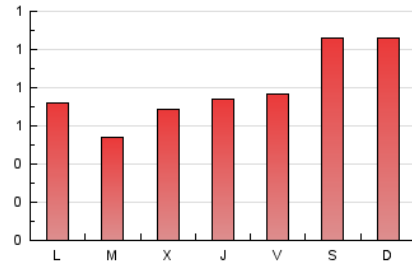

1. Cifras totales y promedios (Nacional e Internacional)

MES - AÑO	NAVEGADORES UNICOS	VISITAS	PAGINAS
Enero - 2025	990	1.137	2.450
PROMEDIO DIARIO	35	37	79
PROMEDIO LUNES-VIERNES	30	32	70
PROMEDIO SABADO-DOMINGO	49	52	106
PAGINAS / VISITAS	2,15		
DURACION MEDIA VISITAS	0:01:20		
TIEMPO INTERACCIÓN MEDIO	0:00:36		

2. Secciones (Nacional e Internacional)

	PAGINAS	%
HOME	1.260	51.43 %
RESTO	1.190	48.57 %

3. Por día del mes (Nacional e Internacional)

Día	N. únicos	Visitas	Páginas	Día	N. únicos	Visitas	Páginas	Día	N. únicos	Visitas	Páginas
1	36	37	129	11	48	49	88	21	21	23	60
2	41	43	85	12	76	81	157	22	33	34	94
3	40	40	67	13	34	38	70	23	24	24	58
4	31	34	57	14	24	25	47	24	24	24	58
5	38	39	63	15	22	23	29	25	53	54	121
6	25	27	47	16	30	35	76	26	42	43	90
7	26	27	45	17	37	38	89	27	27	28	75
8	24	25	52	18	56	59	159	28	23	26	62
9	32	34	81	19	50	53	114	29	19	19	41
10	43	43	75	20	41	43	97	30	26	30	70
								31	38	41	94

4. Gráficas (Nacional e Internacional)

4.1 Por día de la semana (promedio)

N. únicos / Visitas (x 100)

Páginas (x 100)

4.2 Por franja horaria (promedio)

Visitas_ (x 1000)

Páginas (x 1000)

4.3 Por meses