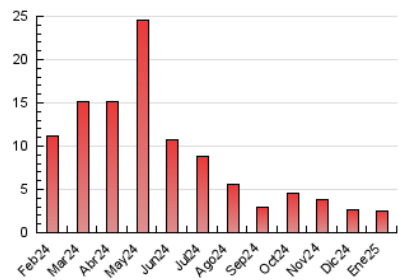

Páginas (x 1000)