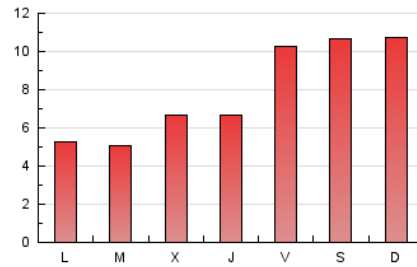

### 3. Por día del mes (Nacional e Internacional)

Día	N. únicos	Visitas	Páginas	Día	N. únicos	Visitas	Páginas	Día	N. únicos	Visitas	Páginas
1	631	698	1.374	11	274	307	634	21	285	315	679
2	313	374	938	12	350	375	715	22	245	273	692
3	296	329	732	13	200	227	463	23	254	282	716
4	279	312	613	14	208	234	521	24	529	578	1.402
5	257	275	449	15	301	332	617	25	510	590	1.280
6	173	192	414	16	378	429	744	26	469	556	1.169
7	129	154	276	17	680	728	1.266	27	219	253	553
8	131	142	317	18	907	1.015	1.745	28	216	235	565
9	154	174	354	19	1.060	1.165	1.972	29	131	146	337
10	189	217	529	20	350	374	686	30	260	285	597
								31	469	521	1.207

#### 4. Gráficas (Nacional e Internacional)

##### 4.1 Por día de la semana (promedio)

N. únicos / Visitas (x 100)

Páginas (x 100)