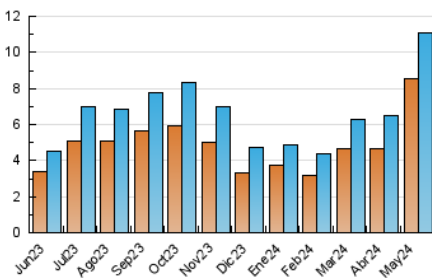

#### 3. Por día del mes (Nacional)

Día	N. únicos	Visitas	Páginas	Día	N. únicos	Visitas	Páginas	Día	N. únicos	Visitas	Páginas
1	609	675	1.327	11	268	301	628	21	268	296	625
2	299	358	916	12	344	369	707	22	217	245	634
3	283	314	709	13	192	219	433	23	217	243	655
4	259	290	582	14	192	218	500	24	383	429	1.052
5	244	262	437	15	286	316	589	25	478	556	1.209
6	147	166	381	16	366	417	730	26	454	537	1.136
7	116	141	258	17	564	608	1.138	27	185	218	478
8	122	133	306	18	852	957	1.684	28	174	193	476
9	136	156	335	19	1.031	1.130	1.930	29	121	135	319
10	175	202	510	20	303	325	628	30	213	235	498
								31	419	468	1.093

#### 4.1 Por día de la semana (promedio)

N. únicos / Visitas (x 100)

Páginas (x 100)

#### 4.2 Por franja horaria (promedio)

Visitas\_ (x 1000)

Páginas (x 1000)

#### 4.3 Por meses

N. únicos / Visitas (x 1000)

Páginas (x 1000)