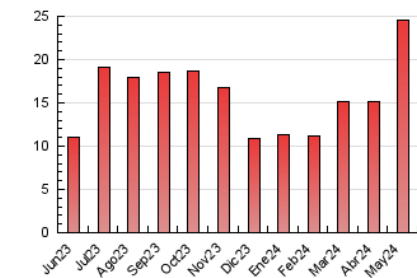

### 3. Por día del mes (Nacional e Internacional)

Día	N. únicos	Visitas	Páginas	Día	N. únicos	Visitas	Páginas	Día	N. únicos	Visitas	Páginas
1	631	698	1.374	11	274	307	634	21	285	315	679
2	313	374	938	12	350	375	715	22	245	273	692
3	296	329	732	13	200	227	463	23	254	282	716
4	279	312	613	14	208	234	521	24	529	578	1.402
5	257	275	449	15	301	332	617	25	510	590	1.280
6	173	192	414	16	378	429	744	26	469	556	1.169
7	129	154	276	17	680	728	1.266	27	219	253	553
8	131	142	317	18	907	1.015	1.745	28	216	235	565
9	154	174	354	19	1.060	1.165	1.972	29	131	146	337
10	189	217	529	20	350	374	686	30	260	285	597
								31	469	521	1.207

##### 4.1 Por día de la semana (promedio)

N. únicos / Visitas (x 100)

Páginas (x 100)

##### 4.2 Por franja horaria (promedio)

Visitas\_ (x 1000)

Páginas (x 1000)

##### 4.3 Por meses

N. únicos / Visitas (x 1000)

Páginas (x 1000)