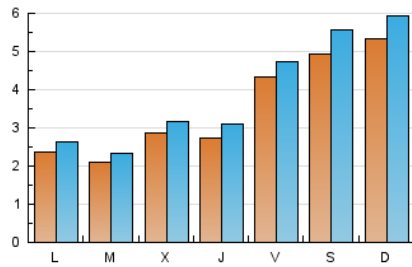

4. Gráficas (Nacional e Internacional)

4.1 Por día de la semana (promedio)

N. únicos / Visitas (x 100)