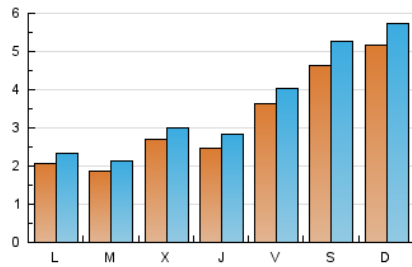

4. Gráficas (Nacional)

4.1 Por día de la semana (promedio)

N. únicos / Visitas (x 100)