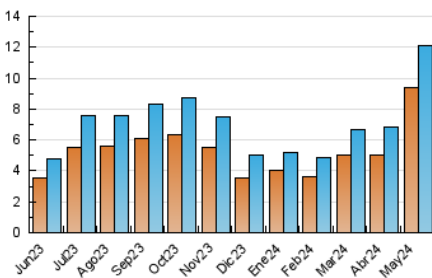

### 3. Por día del mes (Nacional e Internacional)

Día	N. únicos	Visitas	Páginas	Día	N. únicos	Visitas	Páginas	Día	N. únicos	Visitas	Páginas
1	631	698	1.374	11	274	307	634	21	285	315	679
2	313	374	938	12	350	375	715	22	245	273	692
3	296	329	732	13	200	227	463	23	254	282	716
4	279	312	613	14	208	234	521	24	529	578	1.402
5	257	275	449	15	301	332	617	25	510	590	1.280
6	173	192	414	16	378	429	744	26	469	556	1.169
7	129	154	276	17	680	728	1.266	27	219	253	553
8	131	142	317	18	907	1.015	1.745	28	216	235	565
9	154	174	354	19	1.060	1.165	1.972	29	131	146	337
10	189	217	529	20	350	374	686	30	260	285	597
								31	469	521	1.207

##### 4.1 Por día de la semana (promedio)

N. únicos / Visitas (x 100)

Páginas (x 100)

##### 4.2 Por franja horaria (promedio)

Visitas\_ (x 1000)

Páginas (x 1000)

##### 4.3 Por meses

N. únicos / Visitas (x 1000)

Páginas (x 1000)