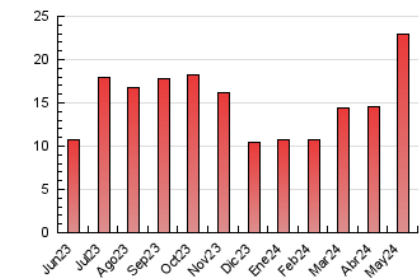

#### 3. Por día del mes (Nacional)

Día	N. únicos	Visitas	Páginas	Día	N. únicos	Visitas	Páginas	Día	N. únicos	Visitas	Páginas
1	609	675	1.327	11	268	301	628	21	268	296	625
2	299	358	916	12	344	369	707	22	217	245	634
3	283	314	709	13	192	219	433	23	217	243	655
4	259	290	582	14	192	218	500	24	383	429	1.052
5	244	262	437	15	286	316	589	25	478	556	1.209
6	147	166	381	16	366	417	730	26	454	537	1.136
7	116	141	258	17	564	608	1.138	27	185	218	478
8	122	133	306	18	852	957	1.684	28	174	193	476
9	136	156	335	19	1.031	1.130	1.930	29	121	135	319
10	175	202	510	20	303	325	628	30	213	235	498
								31	419	468	1.093

#### 4.1 Por día de la semana (promedio)

N. únicos / Visitas (x 100)

Páginas (x 100)

#### 4.2 Por franja horaria (promedio)

Visitas\_ (x 1000)

Páginas (x 1000)

#### 4.3 Por meses

N. únicos / Visitas (x 1000)

Páginas (x 1000)