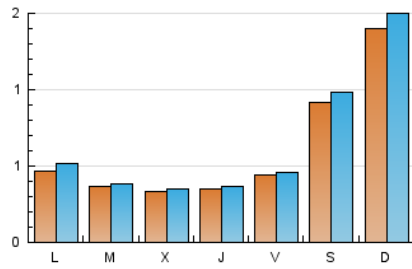

4. Gráficas (Nacional)

4.1 Por día de la semana (promedio)

N. únicos / Visitas (x 100)