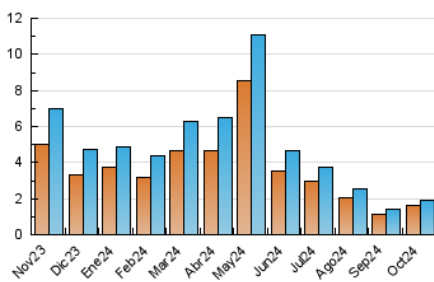

#### 3. Por día del mes (Nacional)

Día	N. únicos	Visitas	Páginas	Día	N. únicos	Visitas	Páginas	Día	N. únicos	Visitas	Páginas
1	27	28	71	11	46	48	100	21	23	23	51
2	37	38	109	12	130	136	259	22	34	35	87
3	40	42	108	13	135	139	231	23	22	25	43
4	39	40	81	14	35	37	64	24	39	40	97
5	64	68	145	15	31	32	40	25	50	53	105
6	107	111	226	16	31	34	63	26	93	100	205
7	37	40	82	17	24	27	52	27	237	263	489
8	44	44	128	18	41	43	79	28	93	107	187
9	38	38	77	19	80	86	140	29	49	49	89
10	38	41	99	20	80	86	146	30	36	38	74
								31	32	36	89

##### 4.1 Por día de la semana (promedio)

N. únicos / Visitas (x 100)

Páginas (x 100)

##### 4.2 Por franja horaria (promedio)

Visitas\_ (x 1000)

Páginas (x 1000)

##### 4.3 Por meses

N. únicos / Visitas (x 1000)

Páginas (x 1000)