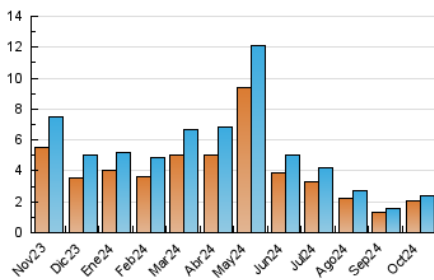

### 3. Por día del mes (Nacional e Internacional)

Día	N. únicos	Visitas	Páginas	Día	N. únicos	Visitas	Páginas	Día	N. únicos	Visitas	Páginas
1	38	39	82	11	50	53	105	21	31	31	67
2	43	44	115	12	136	142	265	22	38	39	94
3	49	52	118	13	138	142	234	23	32	35	53
4	44	45	89	14	43	45	72	24	51	52	109
5	70	74	151	15	38	39	55	25	65	68	123
6	109	113	230	16	36	39	68	26	132	141	275
7	39	42	85	17	27	30	58	27	348	385	713
8	52	52	146	18	45	47	84	28	173	194	366
9	42	42	80	19	85	91	149	29	72	73	138
10	40	43	103	20	87	93	156	30	58	62	107
								31	45	52	112

##### 4.1 Por día de la semana (promedio)

N. únicos / Visitas (x 100)

Páginas (x 100)

##### 4.2 Por franja horaria (promedio)

Visitas\_ (x 1000)

Páginas (x 1000)

##### 4.3 Por meses

N. únicos / Visitas (x 1000)

Páginas (x 1000)