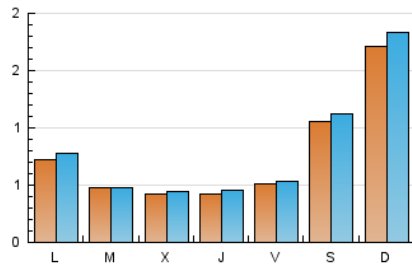

4. Gráficas (Nacional e Internacional)

4.1 Por día de la semana (promedio)

N. únicos / Visitas (x 100)