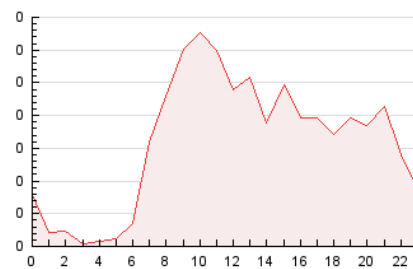

#### 3. Por día del mes (Nacional)

Día	N. únicos	Visitas	Páginas	Día	N. únicos	Visitas	Páginas	Día	N. únicos	Visitas	Páginas
1	27	28	71	11	46	48	100	21	23	23	51
2	37	38	109	12	130	136	259	22	34	35	87
3	40	42	108	13	135	139	231	23	22	25	43
4	39	40	81	14	35	37	64	24	39	40	97
5	64	68	145	15	31	32	40	25	50	53	105
6	107	111	226	16	31	34	63	26	93	100	205
7	37	40	82	17	24	27	52	27	237	263	489
8	44	44	128	18	41	43	79	28	93	107	187
9	38	38	77	19	80	86	140	29	49	49	89
10	38	41	99	20	80	86	146	30	36	38	74
								31	32	36	89

##### 4.1 Por día de la semana (promedio)

N. únicos / Visitas (x 100)

Páginas (x 100)

##### 4.2 Por franja horaria (promedio)

Visitas\_ (x 1000)

Páginas (x 1000)