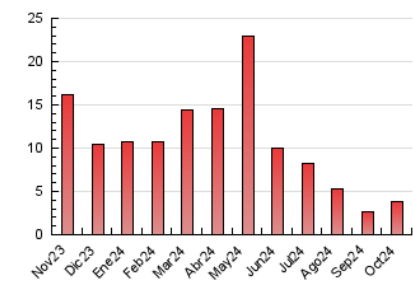

#### 3. Por día del mes (Nacional)

Día	N. únicos	Visitas	Páginas	Día	N. únicos	Visitas	Páginas	Día	N. únicos	Visitas	Páginas
1	27	28	71	11	46	48	100	21	23	23	51
2	37	38	109	12	130	136	259	22	34	35	87
3	40	42	108	13	135	139	231	23	22	25	43
4	39	40	81	14	35	37	64	24	39	40	97
5	64	68	145	15	31	32	40	25	50	53	105
6	107	111	226	16	31	34	63	26	93	100	205
7	37	40	82	17	24	27	52	27	237	263	489
8	44	44	128	18	41	43	79	28	93	107	187
9	38	38	77	19	80	86	140	29	49	49	89
10	38	41	99	20	80	86	146	30	36	38	74
								31	32	36	89

##### 4.1 Por día de la semana (promedio)

N. únicos / Visitas (x 100)

Páginas (x 100)

##### 4.2 Por franja horaria (promedio)

Visitas\_ (x 1000)

Páginas (x 1000)

##### 4.3 Por meses

N. únicos / Visitas (x 1000)

Páginas (x 1000)