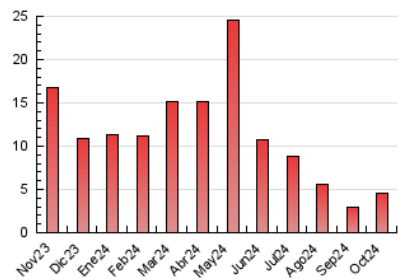

### 3. Por día del mes (Nacional e Internacional)

Día	N. únicos	Visitas	Páginas	Día	N. únicos	Visitas	Páginas	Día	N. únicos	Visitas	Páginas
1	38	39	82	11	50	53	105	21	31	31	67
2	43	44	115	12	136	142	265	22	38	39	94
3	49	52	118	13	138	142	234	23	32	35	53
4	44	45	89	14	43	45	72	24	51	52	109
5	70	74	151	15	38	39	55	25	65	68	123
6	109	113	230	16	36	39	68	26	132	141	275
7	39	42	85	17	27	30	58	27	348	385	713
8	52	52	146	18	45	47	84	28	173	194	366
9	42	42	80	19	85	91	149	29	72	73	138
10	40	43	103	20	87	93	156	30	58	62	107
								31	45	52	112

##### 4.1 Por día de la semana (promedio)

N. únicos / Visitas (x 100)

Páginas (x 100)

##### 4.2 Por franja horaria (promedio)

Visitas\_ (x 1000)

Páginas (x 1000)

##### 4.3 Por meses

N. únicos / Visitas (x 1000)

Páginas (x 1000)