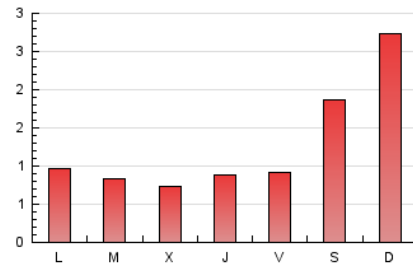

Páginas (x 100)