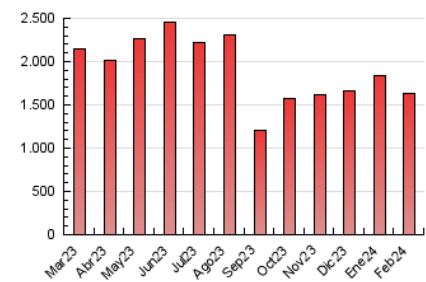

Páginas (x 1000)