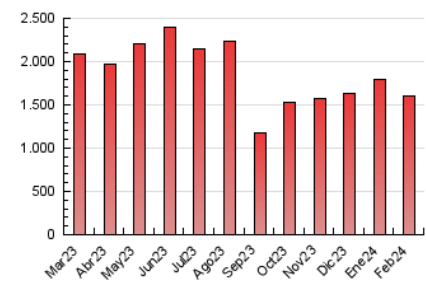

Páginas (x 1000)