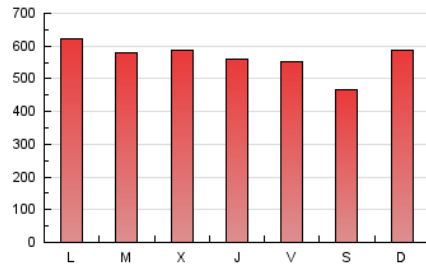

1. Cifras totales y promedios (Nacional e Internacional)

MES - AÑO	NAVEGADORES UNICOS	VISITAS	PAGINAS
Febrero - 2024	298.639	900.114	1.638.693
PROMEDIO DIARIO	24.157	31.038	56.507
PROMEDIO LUNES-VIERNES	24.511	31.708	57.923
PROMEDIO SABADO-DOMINGO	23.226	29.281	52.790
PAGINAS / VISITAS	1,82		
DURACION MEDIA VISITAS	0:02:43		
TIEMPO INTERACCIÓN MEDIO	0:03:41		

2. Secciones (Nacional e Internacional)

	PAGINAS	%
HOME	296.146	18.07 %
RESTO	1.342.547	81.93 %

3. Por día del mes (Nacional e Internacional)

Día	N. únicos	Visitas	Páginas	Día	N. únicos	Visitas	Páginas	Día	N. únicos	Visitas	Páginas
1	18.067	23.811	43.090	11	24.748	32.117	58.214	21	23.651	30.229	56.187
2	18.928	24.685	47.526	12	24.690	32.977	56.415	22	24.404	31.856	58.653
3	15.652	20.507	42.866	13	21.358	27.932	50.851	23	25.962	32.796	59.252
4	17.490	23.468	46.724	14	19.212	25.343	49.006	24	22.562	28.632	51.714
5	19.795	27.195	53.290	15	21.916	28.658	55.624	25	21.505	27.085	50.399
6	26.103	35.316	68.867	16	24.453	31.608	59.854	26	25.771	32.873	60.966
7	28.464	37.401	67.465	17	19.024	23.982	45.801	27	22.904	30.789	54.392
8	22.165	28.898	55.945	18	41.339	49.281	79.558	28	26.429	33.782	61.591
9	23.248	30.184	53.869	19	42.161	49.204	78.921	29	30.022	39.648	67.016
10	23.488	29.173	47.041	20	25.038	30.684	57.596				

4. Gráficas (Nacional e Internacional)

4.1 Por día de la semana (promedio)

N. únicos / Visitas (x 100)

Páginas (x 100)

4.2 Por franja horaria (promedio)

Visitas_ (x 1000)

Páginas (x 1000)

4.3 Por meses