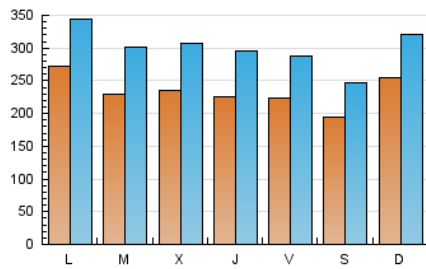

1. Cifras totales y promedios (Nacional)

MES - AÑO	NAVEGADORES UNICOS	VISITAS	PAGINAS
Febrero - 2024	280.232	872.374	1.599.469
PROMEDIO DIARIO	23.308	30.082	55.154
PROMEDIO LUNES-VIERNES	23.634	30.730	56.521
PROMEDIO SABADO-DOMINGO	22.452	28.380	51.566
PAGINAS / VISITAS	1,83		
DURACION MEDIA VISITAS	0:02:45		
TIEMPO INTERACCIÓN MEDIO	0:03:52		

2. Secciones (Nacional)

	PAGINAS	%
HOME	288.468	18.04 %
RESTO	1.311.001	81.96 %

3. Por día del mes (Nacional)

Día	N. únicos	Visitas	Páginas	Día	N. únicos	Visitas	Páginas	Día	N. únicos	Visitas	Páginas
1	17.448	22.984	41.958	11	23.769	30.918	56.795	21	22.707	29.340	54.689
2	18.151	24.046	46.390	12	23.869	32.017	55.109	22	23.406	30.693	57.119
3	15.094	19.870	41.823	13	20.527	26.897	49.567	23	25.043	31.663	57.872
4	16.840	22.707	45.726	14	18.492	24.564	47.873	24	21.805	27.849	50.443
5	19.127	26.385	52.131	15	21.084	28.049	54.263	25	20.796	26.285	49.275
6	25.156	34.545	67.318	16	23.551	30.510	58.488	26	24.864	31.955	59.465
7	27.657	36.431	66.019	17	18.166	22.984	44.505	27	21.941	29.697	52.969
8	21.364	27.883	54.744	18	40.391	48.195	77.990	28	25.408	32.840	59.964
9	22.366	29.233	52.486	19	40.918	47.557	76.979	29	29.115	38.415	65.426
10	22.751	28.230	45.971	20	24.119	29.632	56.112				

4. Gráficas (Nacional)

4.1 Por día de la semana (promedio)

N. únicos / Visitas (x 100)

Páginas (x 100)

4.2 Por franja horaria (promedio)

Visitas_ (x 1000)

Páginas (x 1000)

4.3 Por meses