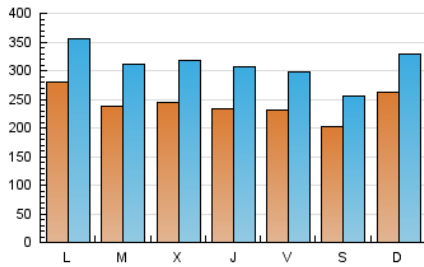

1. Cifras totales y promedios (Nacional e Internacional)

MES - AÑO	NAVEGADORES UNICOS	VISITAS	PAGINAS
Febrero - 2024	298.639	900.114	1.638.693
PROMEDIO DIARIO	24.157	31.038	56.507
PROMEDIO LUNES-VIERNES	24.511	31.708	57.923
PROMEDIO SABADO-DOMINGO	23.226	29.281	52.790
PAGINAS / VISITAS	1,82		
DURACION MEDIA VISITAS	0:02:43		
TIEMPO INTERACCIÓN MEDIO	0:03:41		

2. Secciones (Nacional e Internacional)

	PAGINAS	%
HOME	296.146	18.07 %
RESTO	1.342.547	81.93 %

3. Por día del mes (Nacional e Internacional)

Día	N. únicos	Visitas	Páginas	Día	N. únicos	Visitas	Páginas	Día	N. únicos	Visitas	Páginas
1	18.067	23.811	43.090	11	24.748	32.117	58.214	21	23.651	30.229	56.187
2	18.928	24.685	47.526	12	24.690	32.977	56.415	22	24.404	31.856	58.653
3	15.652	20.507	42.866	13	21.358	27.932	50.851	23	25.962	32.796	59.252
4	17.490	23.468	46.724	14	19.212	25.343	49.006	24	22.562	28.632	51.714
5	19.795	27.195	53.290	15	21.916	28.658	55.624	25	21.505	27.085	50.399
6	26.103	35.316	68.867	16	24.453	31.608	59.854	26	25.771	32.873	60.966
7	28.464	37.401	67.465	17	19.024	23.982	45.801	27	22.904	30.789	54.392
8	22.165	28.898	55.945	18	41.339	49.281	79.558	28	26.429	33.782	61.591
9	23.248	30.184	53.869	19	42.161	49.204	78.921	29	30.022	39.648	67.016
10	23.488	29.173	47.041	20	25.038	30.684	57.596				

4. Gráficas (Nacional e Internacional)

4.1 Por día de la semana (promedio)

N. únicos / Visitas (x 100)

Páginas (x 100)

4.2 Por franja horaria (promedio)

Visitas_ (x 1000)

Páginas (x 1000)

4.3 Por meses