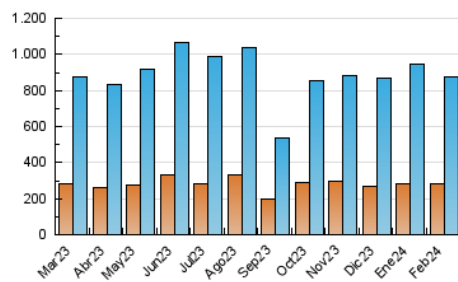

4.3 Por meses

N. únicos / Visitas (x 1000)