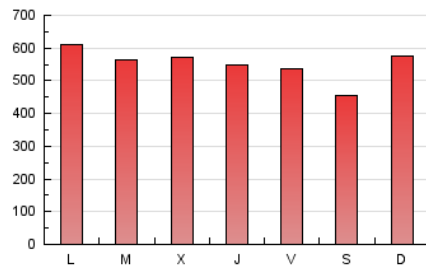

1. Cifras totales y promedios (Nacional)

MES - AÑO	NAVEGADORES UNICOS	VISITAS	PAGINAS
Febrero - 2024	280.232	872.374	1.599.469
PROMEDIO DIARIO	23.308	30.082	55.154
PROMEDIO LUNES-VIERNES	23.634	30.730	56.521
PROMEDIO SABADO-DOMINGO	22.452	28.380	51.566
PAGINAS / VISITAS	1,83		
DURACION MEDIA VISITAS	0:02:45		
TIEMPO INTERACCIÓN MEDIO	0:03:52		

2. Secciones (Nacional)

	PAGINAS	%
HOME	288.468	18.04 %
RESTO	1.311.001	81.96 %

3. Por día del mes (Nacional)

Día	N. únicos	Visitas	Páginas	Día	N. únicos	Visitas	Páginas	Día	N. únicos	Visitas	Páginas
1	17.448	22.984	41.958	11	23.769	30.918	56.795	21	22.707	29.340	54.689
2	18.151	24.046	46.390	12	23.869	32.017	55.109	22	23.406	30.693	57.119
3	15.094	19.870	41.823	13	20.527	26.897	49.567	23	25.043	31.663	57.872
4	16.840	22.707	45.726	14	18.492	24.564	47.873	24	21.805	27.849	50.443
5	19.127	26.385	52.131	15	21.084	28.049	54.263	25	20.796	26.285	49.275
6	25.156	34.545	67.318	16	23.551	30.510	58.488	26	24.864	31.955	59.465
7	27.657	36.431	66.019	17	18.166	22.984	44.505	27	21.941	29.697	52.969
8	21.364	27.883	54.744	18	40.391	48.195	77.990	28	25.408	32.840	59.964
9	22.366	29.233	52.486	19	40.918	47.557	76.979	29	29.115	38.415	65.426
10	22.751	28.230	45.971	20	24.119	29.632	56.112				

4. Gráficas (Nacional)

4.1 Por día de la semana (promedio)

N. únicos / Visitas (x 100)

Páginas (x 100)

4.2 Por franja horaria (promedio)

Visitas_ (x 1000)

Páginas (x 1000)

4.3 Por meses