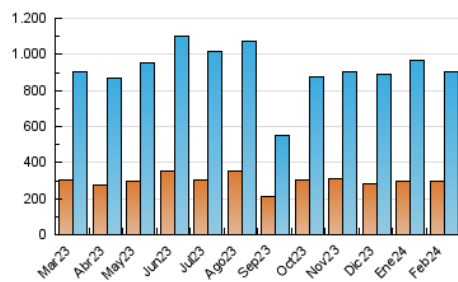

4.3 Por meses

N. únicos / Visitas (x 1000)