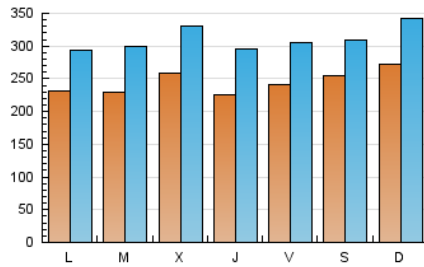

1. Cifras totales y promedios (Nacional)

MES - AÑO	NAVEGADORES UNICOS	VISITAS	PAGINAS
Abril - 2024	313.915	929.532	1.941.839
PROMEDIO DIARIO	24.348	30.984	64.728
PROMEDIO LUNES-VIERNES	23.625	30.416	65.078
PROMEDIO SABADO-DOMINGO	26.335	32.549	63.766
PAGINAS / VISITAS	2,09		
DURACION MEDIA VISITAS	0:03:38		
TIEMPO INTERACCIÓN MEDIO	0:03:40		

2. Secciones (Nacional)

	PAGINAS	%
HOME	341.646	17.59 %
RESTO	1.600.193	82.41 %

3. Por día del mes (Nacional)

Día	N. únicos	Visitas	Páginas	Día	N. únicos	Visitas	Páginas	Día	N. únicos	Visitas	Páginas
1	18.391	22.665	45.132	11	18.000	23.747	53.191	21	28.356	33.214	65.272
2	20.225	25.491	53.331	12	17.169	23.310	51.127	22	23.694	29.622	62.249
3	22.253	28.843	61.240	13	16.852	21.039	45.993	23	21.408	28.011	62.945
4	19.195	25.424	56.240	14	30.679	38.544	77.818	24	32.532	40.486	86.125
5	21.794	27.198	56.274	15	21.896	27.914	60.318	25	27.418	34.417	69.484
6	15.943	20.563	45.021	16	18.515	23.611	52.390	26	23.597	29.548	62.693
7	20.489	27.357	54.511	17	25.772	33.719	73.688	27	20.877	27.351	53.467
8	23.409	30.255	71.054	18	25.360	34.430	73.884	28	29.463	37.635	76.901
9	27.029	36.342	83.566	19	33.695	42.090	81.976	29	28.428	36.468	71.557
10	22.526	29.282	69.111	20	48.018	54.688	91.145	30	27.450	36.268	74.136

4. Gráficas (Nacional)

4.1 Por día de la semana (promedio)

N. únicos / Visitas (x 100)

Páginas (x 100)

4.2 Por franja horaria (promedio)

Visitas_ (x 1000)

Páginas (x 1000)

4.3 Por meses