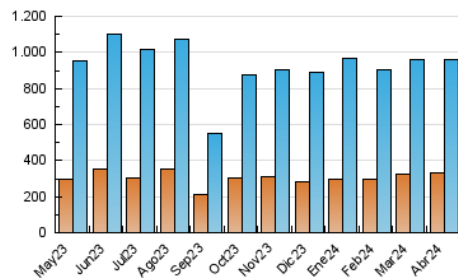

4.3 Por meses

N. únicos / Visitas (x 1000)