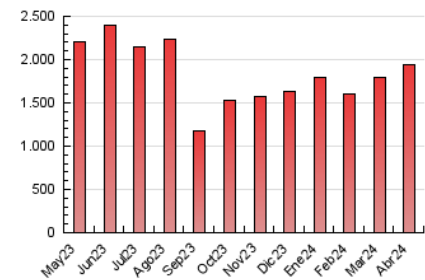

Páginas (x 1000)