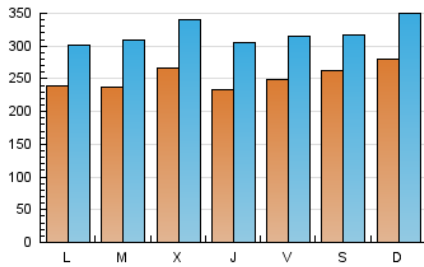

1. Cifras totales y promedios (Nacional e Internacional)

MES - AÑO	NAVEGADORES UNICOS	VISITAS	PAGINAS
Abril - 2024	333.668	956.551	1.983.634
PROMEDIO DIARIO	25.158	31.885	66.121
PROMEDIO LUNES-VIERNES	24.452	31.350	66.514
PROMEDIO SABADO-DOMINGO	27.099	33.356	65.042
PAGINAS / VISITAS	2,07		
DURACION MEDIA VISITAS	0:03:36		
TIEMPO INTERACCIÓN MEDIO	0:03:30		

2. Secciones (Nacional e Internacional)

	PAGINAS	%
HOME	351.014	17.70 %
RESTO	1.632.620	82.30 %

3. Por día del mes (Nacional e Internacional)

Día	N. únicos	Visitas	Páginas	Día	N. únicos	Visitas	Páginas	Día	N. únicos	Visitas	Páginas
1	19.022	23.322	46.230	11	18.904	24.851	54.727	21	29.085	33.870	66.445
2	20.959	26.165	54.527	12	17.944	24.082	52.409	22	24.477	30.280	63.462
3	23.061	29.928	62.690	13	17.619	21.839	47.112	23	22.168	28.725	64.400
4	19.935	26.391	57.608	14	31.492	39.272	79.146	24	33.499	41.229	87.668
5	22.671	28.221	57.773	15	22.850	28.838	61.764	25	28.196	35.308	70.955
6	16.595	21.287	46.124	16	19.281	24.585	53.678	26	24.326	30.307	64.015
7	21.162	28.195	55.724	17	26.574	34.804	75.108	27	21.653	28.323	54.812
8	24.288	31.389	72.588	18	26.176	35.648	75.306	28	30.290	38.433	78.574
9	27.902	37.485	85.189	19	34.545	43.048	83.418	29	29.383	37.341	73.305
10	23.383	30.388	70.649	20	48.897	55.631	92.398	30	28.396	37.366	75.830

4. Gráficas (Nacional e Internacional)

4.1 Por día de la semana (promedio)

N. únicos / Visitas (x 100)

Páginas (x 100)

4.2 Por franja horaria (promedio)

Visitas_ (x 1000)

Páginas (x 1000)

4.3 Por meses