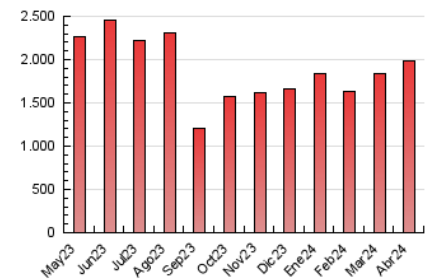

Páginas (x 1000)