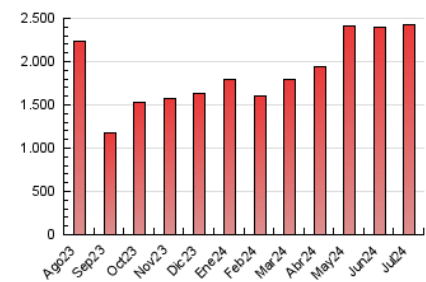

Páginas (x 1000)