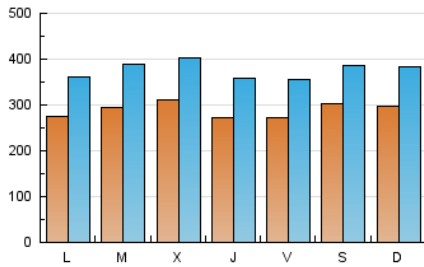

1. Cifras totales y promedios (Nacional e Internacional)

MES - AÑO	NAVEGADORES UNICOS	VISITAS	PAGINAS
Julio - 2024	349.427	1.170.651	2.485.060
PROMEDIO DIARIO	28.985	37.763	80.163
PROMEDIO LUNES-VIERNES	28.636	37.483	79.989
PROMEDIO SABADO-DOMINGO	29.987	38.567	80.665
PAGINAS / VISITAS	2,12		
DURACION MEDIA VISITAS	0:03:28		
TIEMPO INTERACCIÓN MEDIO	0:04:14		

2. Secciones (Nacional e Internacional)

	PAGINAS	%
HOME	479.493	19.30 %
RESTO	2.005.567	80.70 %

3. Por día del mes (Nacional e Internacional)

Día	N. únicos	Visitas	Páginas	Día	N. únicos	Visitas	Páginas	Día	N. únicos	Visitas	Páginas
1	33.508	42.498	87.276	11	26.312	35.114	77.682	21	24.303	31.754	67.632
2	30.125	38.727	77.616	12	25.263	32.528	68.393	22	24.582	32.486	71.789
3	26.877	33.778	74.903	13	31.244	40.472	83.418	23	25.331	33.914	71.849
4	19.734	26.092	59.427	14	25.465	34.067	74.515	24	28.640	37.062	81.558
5	25.837	34.570	71.909	15	25.007	33.028	72.056	25	30.218	40.606	91.309
6	29.254	38.954	79.812	16	38.881	50.284	100.074	26	33.175	43.153	93.677
7	27.426	35.031	76.267	17	42.290	54.017	108.337	27	36.073	44.841	94.287
8	21.921	29.693	63.252	18	32.312	41.651	90.333	28	42.108	52.932	107.971
9	22.578	30.067	66.663	19	25.155	32.247	71.083	29	32.468	43.329	89.779
10	25.849	33.916	76.480	20	24.021	30.482	61.414	30	30.702	40.948	85.114
								31	31.869	42.410	89.185

4. Gráficas (Nacional e Internacional)

4.1 Por día de la semana (promedio)

N. únicos / Visitas (x 100)

Páginas (x 100)

4.2 Por franja horaria (promedio)

Visitas_ (x 1000)

Páginas (x 1000)

4.3 Por meses