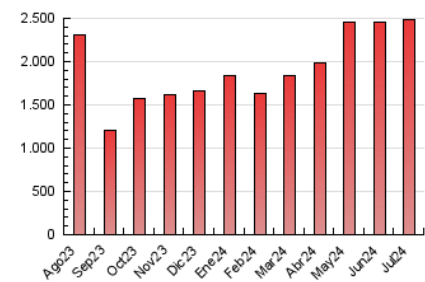

Páginas (x 1000)