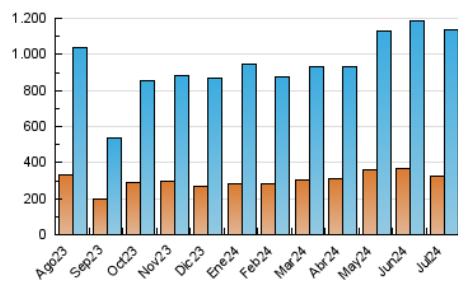

4.3 Por meses

N. únicos / Visitas (x 1000)