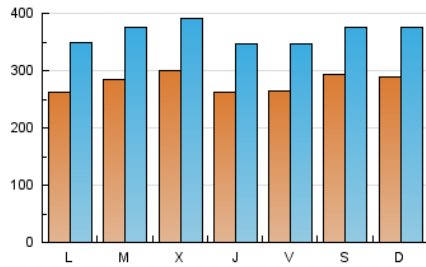

1. Cifras totales y promedios (Nacional)

MES - AÑO	NAVEGADORES UNICOS	VISITAS	PAGINAS
Julio - 2024	327.382	1.135.361	2.428.065
PROMEDIO DIARIO	27.978	36.625	78.325
PROMEDIO LUNES-VIERNES	27.586	36.299	78.081
PROMEDIO SABADO-DOMINGO	29.105	37.562	79.027
PAGINAS / VISITAS	2,14		
DURACION MEDIA VISITAS	0:03:31		
TIEMPO INTERACCIÓN MEDIO	0:04:28		

2. Secciones (Nacional)

	PAGINAS	%
HOME	467.968	19.27 %
RESTO	1.960.097	80.73 %

3. Por día del mes (Nacional)

Día	N. únicos	Visitas	Páginas	Día	N. únicos	Visitas	Páginas	Día	N. únicos	Visitas	Páginas
1	32.392	41.439	85.364	11	25.411	34.139	76.057	21	23.428	30.646	65.936
2	29.069	37.488	75.787	12	24.201	31.513	66.745	22	23.635	31.457	70.118
3	25.753	32.647	73.121	13	30.364	39.244	81.748	23	24.513	32.722	70.112
4	18.885	24.891	57.913	14	24.642	33.316	73.023	24	27.791	36.036	79.863
5	24.868	33.294	70.264	15	24.252	32.083	70.678	25	29.145	39.455	89.437
6	28.371	37.618	78.353	16	37.756	48.493	97.793	26	32.195	42.258	91.817
7	26.623	34.056	74.835	17	41.097	52.650	106.024	27	35.292	44.108	92.614
8	21.065	28.778	61.840	18	31.327	40.345	88.543	28	41.045	52.006	105.912
9	21.654	28.992	65.051	19	24.279	31.325	69.478	29	30.038	40.625	85.125
10	24.816	32.834	74.782	20	23.077	29.501	59.792	30	29.542	39.832	82.883
								31	30.798	41.570	87.057

4. Gráficas (Nacional)

4.1 Por día de la semana (promedio)

N. únicos / Visitas (x 100)

Páginas (x 100)

4.2 Por franja horaria (promedio)

Visitas_ (x 1000)

Páginas (x 1000)

4.3 Por meses