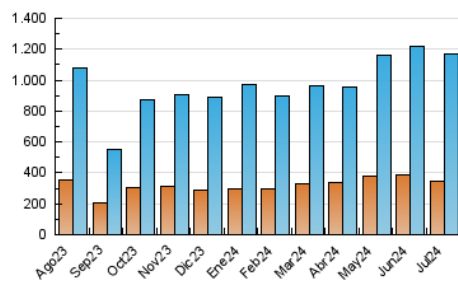

4.3 Por meses

N. únicos / Visitas (x 1000)