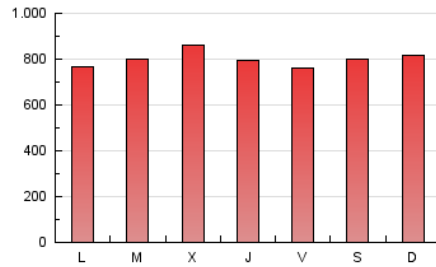

1. Cifras totales y promedios (Nacional e Internacional)

MES - AÑO	NAVEGADORES UNICOS	VISITAS	PAGINAS
Julio - 2024	349.427	1.170.651	2.485.060
PROMEDIO DIARIO	28.985	37.763	80.163
PROMEDIO LUNES-VIERNES	28.636	37.483	79.989
PROMEDIO SABADO-DOMINGO	29.987	38.567	80.665
PAGINAS / VISITAS	2,12		
DURACION MEDIA VISITAS	0:03:28		
TIEMPO INTERACCIÓN MEDIO	0:04:14		

2. Secciones (Nacional e Internacional)

	PAGINAS	%
HOME	479.493	19.30 %
RESTO	2.005.567	80.70 %

3. Por día del mes (Nacional e Internacional)

Día	N. únicos	Visitas	Páginas	Día	N. únicos	Visitas	Páginas	Día	N. únicos	Visitas	Páginas
1	33.508	42.498	87.276	11	26.312	35.114	77.682	21	24.303	31.754	67.632
2	30.125	38.727	77.616	12	25.263	32.528	68.393	22	24.582	32.486	71.789
3	26.877	33.778	74.903	13	31.244	40.472	83.418	23	25.331	33.914	71.849
4	19.734	26.092	59.427	14	25.465	34.067	74.515	24	28.640	37.062	81.558
5	25.837	34.570	71.909	15	25.007	33.028	72.056	25	30.218	40.606	91.309
6	29.254	38.954	79.812	16	38.881	50.284	100.074	26	33.175	43.153	93.677
7	27.426	35.031	76.267	17	42.290	54.017	108.337	27	36.073	44.841	94.287
8	21.921	29.693	63.252	18	32.312	41.651	90.333	28	42.108	52.932	107.971
9	22.578	30.067	66.663	19	25.155	32.247	71.083	29	32.468	43.329	89.779
10	25.849	33.916	76.480	20	24.021	30.482	61.414	30	30.702	40.948	85.114
								31	31.869	42.410	89.185

4. Gráficas (Nacional e Internacional)

4.1 Por día de la semana (promedio)

N. únicos / Visitas (x 100)

Páginas (x 100)

4.2 Por franja horaria (promedio)

Visitas_ (x 1000)

Páginas (x 1000)

4.3 Por meses