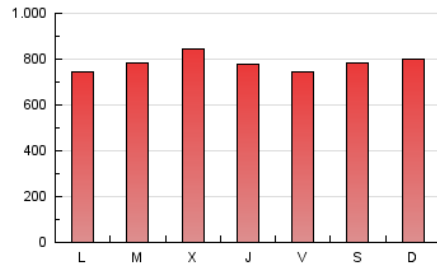

1. Cifras totales y promedios (Nacional)

MES - AÑO	NAVEGADORES UNICOS	VISITAS	PAGINAS
Julio - 2024	327.382	1.135.361	2.428.065
PROMEDIO DIARIO	27.978	36.625	78.325
PROMEDIO LUNES-VIERNES	27.586	36.299	78.081
PROMEDIO SABADO-DOMINGO	29.105	37.562	79.027
PAGINAS / VISITAS	2,14		
DURACION MEDIA VISITAS	0:03:31		
TIEMPO INTERACCIÓN MEDIO	0:04:28		

2. Secciones (Nacional)

	PAGINAS	%
HOME	467.968	19.27 %
RESTO	1.960.097	80.73 %

3. Por día del mes (Nacional)

Día	N. únicos	Visitas	Páginas	Día	N. únicos	Visitas	Páginas	Día	N. únicos	Visitas	Páginas
1	32.392	41.439	85.364	11	25.411	34.139	76.057	21	23.428	30.646	65.936
2	29.069	37.488	75.787	12	24.201	31.513	66.745	22	23.635	31.457	70.118
3	25.753	32.647	73.121	13	30.364	39.244	81.748	23	24.513	32.722	70.112
4	18.885	24.891	57.913	14	24.642	33.316	73.023	24	27.791	36.036	79.863
5	24.868	33.294	70.264	15	24.252	32.083	70.678	25	29.145	39.455	89.437
6	28.371	37.618	78.353	16	37.756	48.493	97.793	26	32.195	42.258	91.817
7	26.623	34.056	74.835	17	41.097	52.650	106.024	27	35.292	44.108	92.614
8	21.065	28.778	61.840	18	31.327	40.345	88.543	28	41.045	52.006	105.912
9	21.654	28.992	65.051	19	24.279	31.325	69.478	29	30.038	40.625	85.125
10	24.816	32.834	74.782	20	23.077	29.501	59.792	30	29.542	39.832	82.883
								31	30.798	41.570	87.057

4. Gráficas (Nacional)

4.1 Por día de la semana (promedio)

N. únicos / Visitas (x 100)

Páginas (x 100)

4.2 Por franja horaria (promedio)

Visitas_ (x 1000)

Páginas (x 1000)

4.3 Por meses