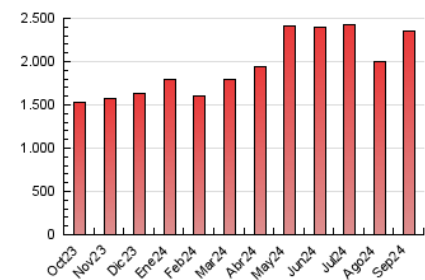

1. Cifras totales y promedios (Nacional)

MES - AÑO	NAVEGADORES UNICOS	VISITAS	PAGINAS
Septiembre - 2024	348.664	1.119.825	2.356.167
PROMEDIO DIARIO	28.981	37.328	78.539
PROMEDIO LUNES-VIERNES	31.694	40.338	84.057
PROMEDIO SABADO-DOMINGO	22.649	30.302	65.664
PAGINAS / VISITAS	2,10		
DURACION MEDIA VISITAS	0:03:40		
TIEMPO INTERACCIÓN MEDIO	0:04:25		

2. Secciones (Nacional)

	PAGINAS	%
HOME	457.399	19.41 %
RESTO	1.898.768	80.59 %

3. Por día del mes (Nacional)

Día	N. únicos	Visitas	Páginas	Día	N. únicos	Visitas	Páginas	Día	N. únicos	Visitas	Páginas
1	17.358	23.469	50.990	11	23.617	31.638	64.433	21	21.288	28.536	59.756
2	31.151	39.015	75.338	12	24.165	31.655	66.825	22	18.731	24.969	58.538
3	31.857	40.870	86.097	13	30.184	39.406	80.880	23	27.485	35.195	76.801
4	28.988	38.727	79.759	14	26.987	35.668	74.261	24	32.740	41.201	90.305
5	31.873	40.977	85.168	15	25.169	33.606	67.847	25	43.518	52.849	111.254
6	30.135	38.990	83.064	16	33.248	42.017	84.378	26	39.838	49.074	100.428
7	22.554	30.043	64.919	17	49.523	59.599	116.151	27	27.762	34.622	75.042
8	24.019	31.714	69.513	18	39.471	51.052	100.407	28	20.606	26.006	58.580
9	31.041	39.412	84.039	19	31.270	39.641	85.985	29	27.132	38.706	86.569
10	27.857	35.610	76.034	20	24.684	32.974	71.076	30	25.165	32.584	71.730

4. Gráficas (Nacional)

4.1 Por día de la semana (promedio)

N. únicos / Visitas (x 100)

Páginas (x 100)

4.2 Por franja horaria (promedio)

Visitas_ (x 1000)

Páginas (x 1000)

4.3 Por meses

N. únicos / Visitas (x 1000)

Páginas (x 1000)

5. Observaciones

Este Medio Electrónico de Comunicación ha sido medido por la herramienta Google Analytics de Google (GA4).

6. Definiciones básicas (Para más información ver Normas Técnicas para el Control de los Medios Electrónicos de Comunicación)