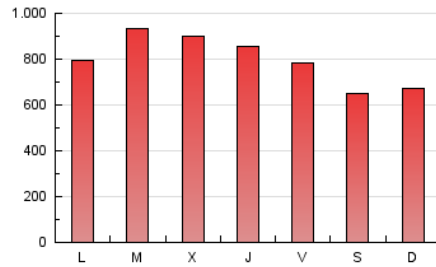

1. Cifras totales y promedios (Nacional e Internacional)

MES - AÑO	NAVEGADORES UNICOS	VISITAS	PAGINAS
Septiembre - 2024	355.293	1.133.516	2.382.608
PROMEDIO DIARIO	29.367	37.784	79.420
PROMEDIO LUNES-VIERNES	32.113	40.806	84.997
PROMEDIO SABADO-DOMINGO	22.960	30.732	66.409
PAGINAS / VISITAS	2,10		
DURACION MEDIA VISITAS	0:03:40		
TIEMPO INTERACCIÓN MEDIO	0:04:23		

2. Secciones (Nacional e Internacional)

	PAGINAS	%
HOME	463.164	19.44 %
RESTO	1.919.444	80.56 %

3. Por día del mes (Nacional e Internacional)

Día	N. únicos	Visitas	Páginas	Día	N. únicos	Visitas	Páginas	Día	N. únicos	Visitas	Páginas
1	17.624	23.832	51.568	11	23.971	32.034	65.227	21	21.587	28.866	60.339
2	31.481	39.295	75.968	12	24.548	32.053	67.591	22	18.988	25.349	59.205
3	32.156	41.259	86.866	13	30.579	39.942	81.775	23	27.893	35.802	77.969
4	29.390	39.191	80.712	14	27.335	36.236	74.989	24	33.228	41.636	91.371
5	32.231	41.338	85.979	15	25.478	34.161	68.455	25	44.100	53.378	112.345
6	30.526	39.513	83.944	16	33.612	42.551	85.308	26	40.277	49.552	101.519
7	22.862	30.451	65.580	17	50.129	60.557	117.422	27	28.168	34.951	75.831
8	24.295	32.188	70.353	18	40.113	51.481	101.664	28	20.878	26.293	59.319
9	31.439	39.841	85.089	19	31.694	40.160	86.941	29	27.597	39.216	87.871
10	28.248	36.057	76.898	20	25.042	33.369	71.954	30	25.538	32.964	72.556

4. Gráficas (Nacional e Internacional)

4.1 Por día de la semana (promedio)

N. únicos / Visitas (x 100)

Páginas (x 100)

4.2 Por franja horaria (promedio)

Visitas_ (x 1000)

Páginas (x 1000)

4.3 Por meses