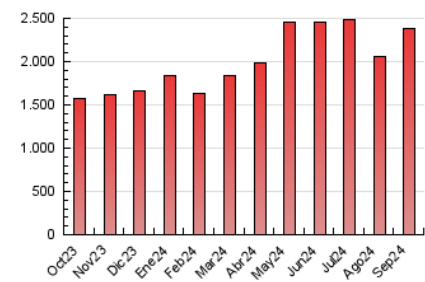

Páginas (x 1000)