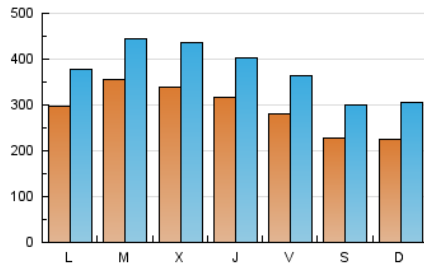

1. Cifras totales y promedios (Nacional)

MES - AÑO	NAVEGADORES UNICOS	VISITAS	PAGINAS
Septiembre - 2024	348.664	1.119.825	2.356.167
PROMEDIO DIARIO	28.981	37.328	78.539
PROMEDIO LUNES-VIERNES	31.694	40.338	84.057
PROMEDIO SABADO-DOMINGO	22.649	30.302	65.664
PAGINAS / VISITAS	2,10		
DURACION MEDIA VISITAS	0:03:40		
TIEMPO INTERACCIÓN MEDIO	0:04:25		

2. Secciones (Nacional)

	PAGINAS	%
HOME	457.399	19.41 %
RESTO	1.898.768	80.59 %

3. Por día del mes (Nacional)

Día	N. únicos	Visitas	Páginas	Día	N. únicos	Visitas	Páginas	Día	N. únicos	Visitas	Páginas
1	17.358	23.469	50.990	11	23.617	31.638	64.433	21	21.288	28.536	59.756
2	31.151	39.015	75.338	12	24.165	31.655	66.825	22	18.731	24.969	58.538
3	31.857	40.870	86.097	13	30.184	39.406	80.880	23	27.485	35.195	76.801
4	28.988	38.727	79.759	14	26.987	35.668	74.261	24	32.740	41.201	90.305
5	31.873	40.977	85.168	15	25.169	33.606	67.847	25	43.518	52.849	111.254
6	30.135	38.990	83.064	16	33.248	42.017	84.378	26	39.838	49.074	100.428
7	22.554	30.043	64.919	17	49.523	59.599	116.151	27	27.762	34.622	75.042
8	24.019	31.714	69.513	18	39.471	51.052	100.407	28	20.606	26.006	58.580
9	31.041	39.412	84.039	19	31.270	39.641	85.985	29	27.132	38.706	86.569
10	27.857	35.610	76.034	20	24.684	32.974	71.076	30	25.165	32.584	71.730

4. Gráficas (Nacional)

4.1 Por día de la semana (promedio)

N. únicos / Visitas (x 100)

Páginas (x 100)

4.2 Por franja horaria (promedio)

Visitas_ (x 1000)

Páginas (x 1000)

4.3 Por meses