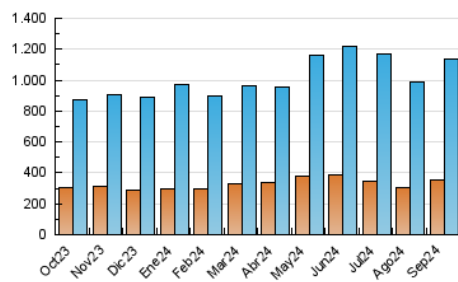

4.3 Por meses

N. únicos / Visitas (x 1000)