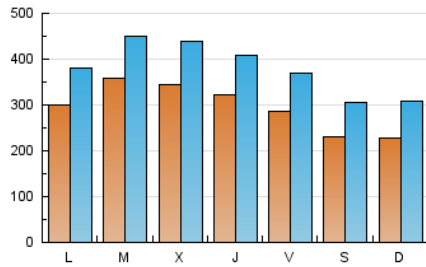

1. Cifras totales y promedios (Nacional e Internacional)

MES - AÑO	NAVEGADORES UNICOS	VISITAS	PAGINAS
Septiembre - 2024	355.293	1.133.516	2.382.608
PROMEDIO DIARIO	29.367	37.784	79.420
PROMEDIO LUNES-VIERNES	32.113	40.806	84.997
PROMEDIO SABADO-DOMINGO	22.960	30.732	66.409
PAGINAS / VISITAS	2,10		
DURACION MEDIA VISITAS	0:03:40		
TIEMPO INTERACCIÓN MEDIO	0:04:23		

2. Secciones (Nacional e Internacional)

	PAGINAS	%
HOME	463.164	19.44 %
RESTO	1.919.444	80.56 %

3. Por día del mes (Nacional e Internacional)

Día	N. únicos	Visitas	Páginas	Día	N. únicos	Visitas	Páginas	Día	N. únicos	Visitas	Páginas
1	17.624	23.832	51.568	11	23.971	32.034	65.227	21	21.587	28.866	60.339
2	31.481	39.295	75.968	12	24.548	32.053	67.591	22	18.988	25.349	59.205
3	32.156	41.259	86.866	13	30.579	39.942	81.775	23	27.893	35.802	77.969
4	29.390	39.191	80.712	14	27.335	36.236	74.989	24	33.228	41.636	91.371
5	32.231	41.338	85.979	15	25.478	34.161	68.455	25	44.100	53.378	112.345
6	30.526	39.513	83.944	16	33.612	42.551	85.308	26	40.277	49.552	101.519
7	22.862	30.451	65.580	17	50.129	60.557	117.422	27	28.168	34.951	75.831
8	24.295	32.188	70.353	18	40.113	51.481	101.664	28	20.878	26.293	59.319
9	31.439	39.841	85.089	19	31.694	40.160	86.941	29	27.597	39.216	87.871
10	28.248	36.057	76.898	20	25.042	33.369	71.954	30	25.538	32.964	72.556

4. Gráficas (Nacional e Internacional)

4.1 Por día de la semana (promedio)

N. únicos / Visitas (x 100)

Páginas (x 100)

4.2 Por franja horaria (promedio)

Visitas_ (x 1000)

Páginas (x 1000)

4.3 Por meses