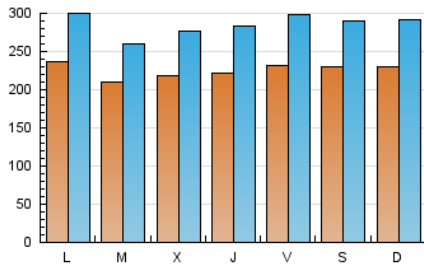

1. Cifras totales y promedios (Nacional e Internacional)

MES - AÑO	NAVEGADORES UNICOS	VISITAS	PAGINAS
Diciembre - 2023	284.569	888.638	1.663.671
PROMEDIO DIARIO	22.574	28.666	53.667
PROMEDIO LUNES-VIERNES	22.382	28.460	53.945
PROMEDIO SABADO-DOMINGO	22.979	29.098	53.083
PAGINAS / VISITAS	1,87		
DURACION MEDIA VISITAS	0:02:42		
TIEMPO INTERACCIÓN MEDIO	0:04:06		

2. Secciones (Nacional e Internacional)

	PAGINAS	%
HOME	301.228	18.11 %
RESTO	1.362.443	81.89 %

3. Por día del mes (Nacional e Internacional)

Día	N. únicos	Visitas	Páginas	Día	N. únicos	Visitas	Páginas	Día	N. únicos	Visitas	Páginas
1	24.003	29.925	55.729	11	27.390	35.526	71.745	21	23.847	29.383	55.171
2	22.070	27.254	51.015	12	25.328	30.789	63.510	22	27.662	37.228	67.623
3	27.081	34.782	64.136	13	21.167	26.877	54.149	23	24.257	30.624	54.309
4	26.309	33.211	57.259	14	22.428	28.905	54.765	24	20.697	25.263	45.206
5	22.726	28.357	54.433	15	21.075	27.191	54.779	25	16.955	21.706	36.849
6	20.699	27.329	55.351	16	37.260	47.389	78.683	26	16.752	20.884	35.403
7	20.392	26.003	47.258	17	30.054	37.719	67.186	27	17.041	22.074	43.555
8	22.193	28.013	53.888	18	23.760	29.445	54.468	28	22.099	29.372	56.476
9	17.763	22.472	43.072	19	19.255	23.707	47.313	29	20.841	27.183	52.760
10	22.330	29.137	55.232	20	28.100	34.551	60.357	30	13.528	17.318	34.603
								31	14.746	19.021	37.388

4. Gráficas (Nacional e Internacional)

4.1 Por día de la semana (promedio)

N. únicos / Visitas (x 100)

Páginas (x 100)

4.2 Por franja horaria (promedio)

Visitas_ (x 1000)

Páginas (x 1000)

4.3 Por meses