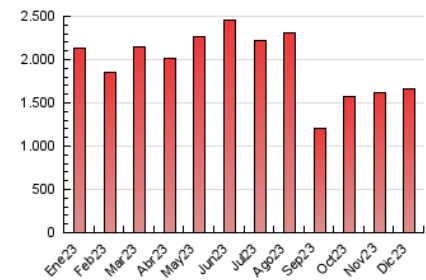

Páginas (x 1000)