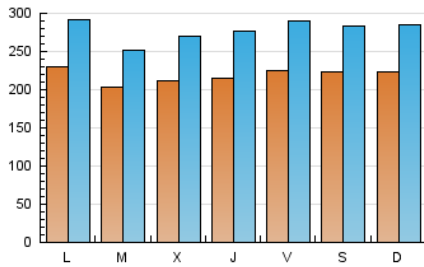

1. Cifras totales y promedios (Nacional)

MES - AÑO	NAVEGADORES UNICOS	VISITAS	PAGINAS
Diciembre - 2023	270.501	865.293	1.631.124
PROMEDIO DIARIO	21.949	27.913	52.617
PROMEDIO LUNES-VIERNES	21.736	27.700	52.872
PROMEDIO SABADO-DOMINGO	22.397	28.359	52.081
PAGINAS / VISITAS	1,89		
DURACION MEDIA VISITAS	0:02:44		
TIEMPO INTERACCIÓN MEDIO	0:04:15		

2. Secciones (Nacional)

	PAGINAS	%
HOME	293.706	18.01 %
RESTO	1.337.418	81.99 %

3. Por día del mes (Nacional)

Día	N. únicos	Visitas	Páginas	Día	N. únicos	Visitas	Páginas	Día	N. únicos	Visitas	Páginas
1	23.327	29.132	54.719	11	26.661	34.806	70.404	21	23.189	28.713	54.098
2	21.452	26.700	50.076	12	24.676	30.037	62.310	22	26.906	36.337	66.374
3	26.242	33.916	62.882	13	20.636	26.384	53.201	23	23.684	29.785	53.437
4	25.383	32.114	55.813	14	21.839	28.250	53.835	24	20.174	24.442	44.453
5	21.971	27.406	53.136	15	20.521	26.406	53.861	25	16.496	21.067	36.167
6	20.015	26.403	54.110	16	36.595	46.295	77.454	26	16.266	20.468	34.734
7	19.710	25.371	46.150	17	29.545	36.932	66.082	27	16.426	21.409	42.532
8	21.581	26.959	52.657	18	23.174	28.856	53.536	28	21.412	28.450	55.527
9	17.177	21.823	41.965	19	18.703	23.047	46.311	29	20.168	26.435	51.699
10	21.754	28.422	54.124	20	27.389	33.657	59.139	30	13.021	16.705	33.719
								31	14.323	18.566	36.619

4. Gráficas (Nacional)

4.1 Por día de la semana (promedio)

N. únicos / Visitas (x 100)

Páginas (x 100)

4.2 Por franja horaria (promedio)

Visitas_ (x 1000)

Páginas (x 1000)

4.3 Por meses