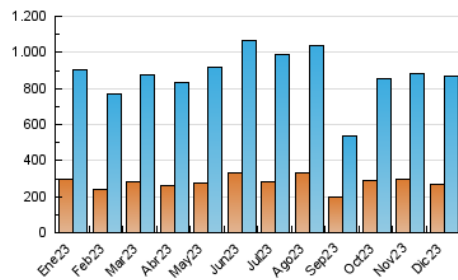

2. Secciones (Nacional)

	PAGINAS	%
HOME	293.706	18.01 %
RESTO	1.337.418	81.99 %

3. Por día del mes (Nacional)

Día	N. únicos	Visitas	Páginas	Día	N. únicos	Visitas	Páginas	Día	N. únicos	Visitas	Páginas
1	23.327	29.132	54.719	11	26.661	34.806	70.404	21	23.189	28.713	54.098
2	21.452	26.700	50.076	12	24.676	30.037	62.310	22	26.906	36.337	66.374
3	26.242	33.916	62.882	13	20.636	26.384	53.201	23	23.684	29.785	53.437
4	25.383	32.114	55.813	14	21.839	28.250	53.835	24	20.174	24.442	44.453
5	21.971	27.406	53.136	15	20.521	26.406	53.861	25	16.496	21.067	36.167
6	20.015	26.403	54.110	16	36.595	46.295	77.454	26	16.266	20.468	34.734
7	19.710	25.371	46.150	17	29.545	36.932	66.082	27	16.426	21.409	42.532
8	21.581	26.959	52.657	18	23.174	28.856	53.536	28	21.412	28.450	55.527
9	17.177	21.823	41.965	19	18.703	23.047	46.311	29	20.168	26.435	51.699
10	21.754	28.422	54.124	20	27.389	33.657	59.139	30	13.021	16.705	33.719
								31	14.323	18.566	36.619

4. Gráficas (Nacional)

4.1 Por día de la semana (promedio)

N. únicos / Visitas (x 100)

Páginas (x 100)

4.2 Por franja horaria (promedio)

Visitas_ (x 1000)

Páginas (x 1000)

4.3 Por meses

N. únicos / Visitas (x 1000)

Páginas (x 1000)

5. Observaciones

Este Medio Electrónico de Comunicación ha sido medido por la herramienta Google Analytics de Google (GA4)

6. Definiciones básicas (Para más información ver Normas Técnicas para el Control de los Medios Electrónicos de Comunicación)

Visita:

Una secuencia ininterrumpida de páginas servidas a un usuario válido. Si dicho usuario no realiza peticiones de páginas en un periodo de tiempo (30 min) la siguiente petición constituirá el inicio de una nueva visita.