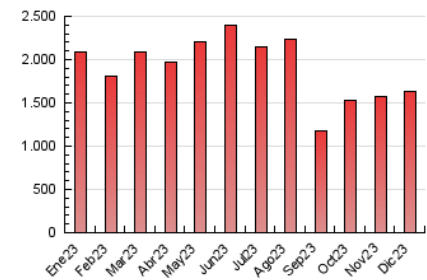

2. Secciones (Nacional)

	PAGINAS	%
HOME	293.706	18.01 %
RESTO	1.337.418	81.99 %

3. Por día del mes (Nacional)

Día	N. únicos	Visitas	Páginas	Día	N. únicos	Visitas	Páginas	Día	N. únicos	Visitas	Páginas
1	23.327	29.132	54.719	11	26.661	34.806	70.404	21	23.189	28.713	54.098
2	21.452	26.700	50.076	12	24.676	30.037	62.310	22	26.906	36.337	66.374
3	26.242	33.916	62.882	13	20.636	26.384	53.201	23	23.684	29.785	53.437
4	25.383	32.114	55.813	14	21.839	28.250	53.835	24	20.174	24.442	44.453
5	21.971	27.406	53.136	15	20.521	26.406	53.861	25	16.496	21.067	36.167
6	20.015	26.403	54.110	16	36.595	46.295	77.454	26	16.266	20.468	34.734
7	19.710	25.371	46.150	17	29.545	36.932	66.082	27	16.426	21.409	42.532
8	21.581	26.959	52.657	18	23.174	28.856	53.536	28	21.412	28.450	55.527
9	17.177	21.823	41.965	19	18.703	23.047	46.311	29	20.168	26.435	51.699
10	21.754	28.422	54.124	20	27.389	33.657	59.139	30	13.021	16.705	33.719
								31	14.323	18.566	36.619

4. Gráficas (Nacional)

4.1 Por día de la semana (promedio)

N. únicos / Visitas (x 100)

Páginas (x 100)

4.2 Por franja horaria (promedio)

Visitas_ (x 1000)

Páginas (x 1000)

4.3 Por meses

N. únicos / Visitas (x 1000)

Páginas (x 1000)

5. Observaciones

Este Medio Electrónico de Comunicación ha sido medido por la herramienta Google Analytics de Google (GA4)

6. Definiciones básicas (Para más información ver Normas Técnicas para el Control de los Medios Electrónicos de Comunicación)

Visita:

Una secuencia ininterrumpida de páginas servidas a un usuario válido. Si dicho usuario no realiza peticiones de páginas en un periodo de tiempo (30 min) la siguiente petición constituirá el inicio de una nueva visita.