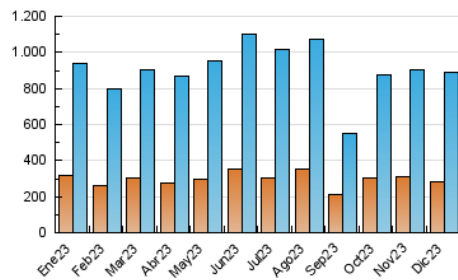

4.3 Por meses

N. únicos / Visitas (x 1000)