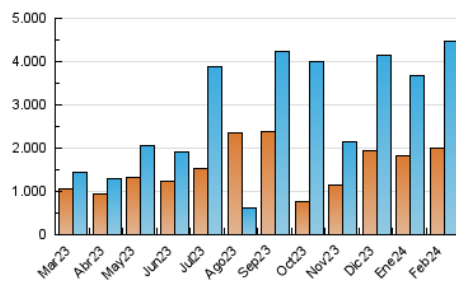

4.3 Por meses

N. únicos / Visitas (x 1000)