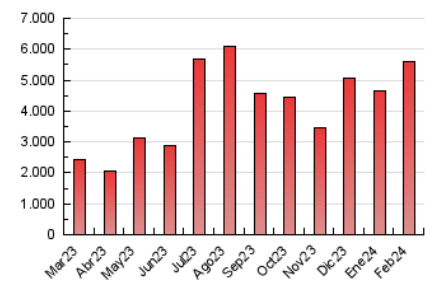

Páginas (x 1000)