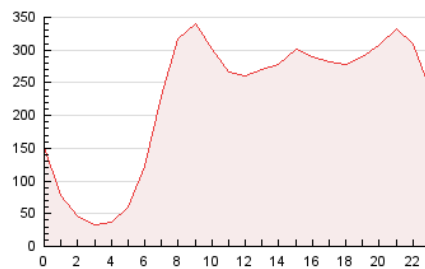

2. Secciones (Nacional)

	PAGINAS	%
HOME	247.677	4,56 %
RESTO	5.177.909	95,44 %

3. Por día del mes (Nacional)

Día	N. únicos	Visitas	Páginas	Día	N. únicos	Visitas	Páginas	Día	N. únicos	Visitas	Páginas
1	286.136	335.071	398.398	11	137.171	149.841	176.480	21	103.953	117.691	144.523
2	212.928	241.115	283.179	12	154.679	174.139	210.848	22	145.916	167.563	206.933
3	136.266	149.774	176.363	13	202.281	234.985	281.945	23	152.162	183.056	223.087
4	126.962	137.930	163.549	14	119.867	133.657	165.770	24	149.291	167.493	215.059
5	114.818	130.005	153.786	15	115.900	134.102	163.883	25	135.174	156.631	192.838
6	134.022	156.413	186.807	16	105.096	119.371	150.259	26	119.129	137.871	168.713
7	100.484	117.748	146.047	17	81.871	92.611	114.220	27	123.266	145.132	175.949
8	103.296	115.972	140.993	18	108.948	127.588	159.667	28	114.381	133.053	164.694
9	143.137	159.109	192.441	19	129.655	151.361	188.557	29	89.086	101.231	127.201
10	150.296	169.404	202.727	20	109.849	120.796	150.670				

4. Gráficas (Nacional)

4.1 Por día de la semana (promedio)

N. únicos / Visitas (x 100)

Páginas (x 100)

4.2 Por franja horaria (promedio)

Visitas_ (x 1000)

Páginas (x 1000)

4.3 Por meses