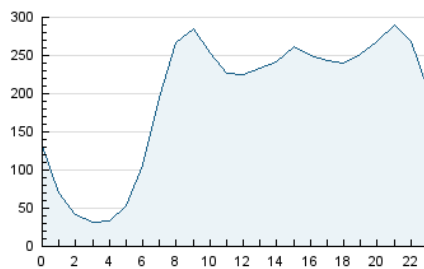

2. Secciones (Nacional e Internacional)

	PAGINAS	%
HOME	261.118	4.67 %
RESTO	5.327.914	95.33 %

3. Por día del mes (Nacional e Internacional)

Día	N. únicos	Visitas	Páginas	Día	N. únicos	Visitas	Páginas	Día	N. únicos	Visitas	Páginas
1	292.226	340.383	406.649	11	142.455	157.343	184.360	21	106.900	121.893	149.173
2	217.821	246.609	290.139	12	160.409	179.909	218.808	22	149.587	172.205	212.112
3	140.033	153.647	181.350	13	207.013	239.811	289.134	23	155.562	186.764	228.650
4	131.362	142.576	168.934	14	123.741	138.174	171.675	24	152.460	171.414	220.272
5	117.993	133.132	158.785	15	119.590	137.961	168.674	25	139.141	162.780	198.487
6	137.521	160.253	191.951	16	108.631	123.411	155.327	26	123.472	143.116	174.710
7	103.685	122.098	151.289	17	84.601	95.585	118.180	27	126.408	150.161	181.238
8	106.432	118.938	145.345	18	112.053	130.089	164.050	28	117.765	137.313	169.946
9	147.298	164.632	198.389	19	133.216	156.667	193.938	29	92.419	105.124	131.739
10	155.881	175.268	210.086	20	113.314	125.325	155.642				

4. Gráficas (Nacional e Internacional)

4.1 Por día de la semana (promedio)

N. únicos / Visitas (x 100)

Páginas (x 100)

4.2 Por franja horaria (promedio)

Visitas_ (x 1000)

Páginas (x 1000)

4.3 Por meses