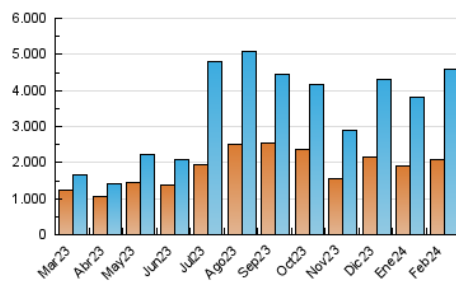

4.3 Por meses

N. únicos / Visitas (x 1000)