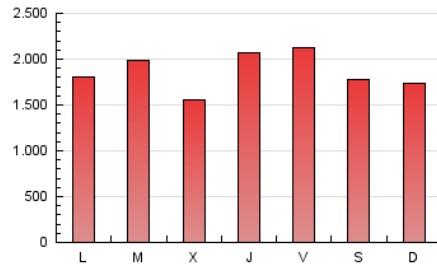

Teléfono:

Fax:

E-mail:

Clasificación: Noticias e Información

Sub-Clasificación: Noticias globales y actualidad

1. Cifras totales y promedios (Nacional)

MES - AÑO	NAVEGADORES UNICOS	VISITAS	PAGINAS
Febrero - 2024	1.989.782	4.460.713	5.425.586
PROMEDIO DIARIO	134.690	153.818	187.089
PROMEDIO LUNES-VIERNES	137.145	157.592	191.652
PROMEDIO SABADO-DOMINGO	128.247	143.909	175.113
PAGINAS / VISITAS	1,22		
DURACION MEDIA VISITAS	0:01:03		
TIEMPO INTERACCIÓN MEDIO	0:00:31		

2. Secciones (Nacional)

	PAGINAS	%
HOME	247.677	4,56 %
RESTO	5.177.909	95,44 %

3. Por día del mes (Nacional)

Día	N. únicos	Visitas	Páginas	Día	N. únicos	Visitas	Páginas	Día	N. únicos	Visitas	Páginas
1	286.136	335.071	398.398	11	137.171	149.841	176.480	21	103.953	117.691	144.523
2	212.928	241.115	283.179	12	154.679	174.139	210.848	22	145.916	167.563	206.933
3	136.266	149.774	176.363	13	202.281	234.985	281.945	23	152.162	183.056	223.087
4	126.962	137.930	163.549	14	119.867	133.657	165.770	24	149.291	167.493	215.059
5	114.818	130.005	153.786	15	115.900	134.102	163.883	25	135.174	156.631	192.838
6	134.022	156.413	186.807	16	105.096	119.371	150.259	26	119.129	137.871	168.713
7	100.484	117.748	146.047	17	81.871	92.611	114.220	27	123.266	145.132	175.949
8	103.296	115.972	140.993	18	108.948	127.588	159.667	28	114.381	133.053	164.694
9	143.137	159.109	192.441	19	129.655	151.361	188.557	29	89.086	101.231	127.201
10	150.296	169.404	202.727	20	109.849	120.796	150.670				

4. Gráficas (Nacional)

4.1 Por día de la semana (promedio)

N. únicos / Visitas (x 100)

Páginas (x 100)

4.2 Por franja horaria (promedio)

Visitas_ (x 1000)

Páginas (x 1000)

4.3 Por meses