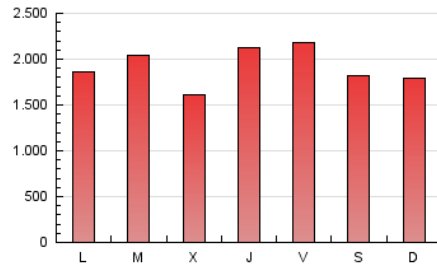

Clasificación: Noticias e Información

Sub-Clasificación: Noticias globales y actualidad

1. Cifras totales y promedios (Nacional e Internacional)

MES - AÑO	NAVEGADORES UNICOS	VISITAS	PAGINAS
Febrero - 2024	2.071.156	4.592.581	5.589.032
PROMEDIO DIARIO	138.586	158.365	192.725
PROMEDIO LUNES-VIERNES	141.000	162.089	197.301
PROMEDIO SABADO-DOMINGO	132.248	148.588	180.715
PAGINAS / VISITAS	1,22		
DURACION MEDIA VISITAS	0:01:03		
TIEMPO INTERACCIÓN MEDIO	0:00:31		

2. Secciones (Nacional e Internacional)

	PAGINAS	%
HOME	261.118	4.67 %
RESTO	5.327.914	95.33 %

3. Por día del mes (Nacional e Internacional)

Día	N. únicos	Visitas	Páginas	Día	N. únicos	Visitas	Páginas	Día	N. únicos	Visitas	Páginas
1	292.226	340.383	406.649	11	142.455	157.343	184.360	21	106.900	121.893	149.173
2	217.821	246.609	290.139	12	160.409	179.909	218.808	22	149.587	172.205	212.112
3	140.033	153.647	181.350	13	207.013	239.811	289.134	23	155.562	186.764	228.650
4	131.362	142.576	168.934	14	123.741	138.174	171.675	24	152.460	171.414	220.272
5	117.993	133.132	158.785	15	119.590	137.961	168.674	25	139.141	162.780	198.487
6	137.521	160.253	191.951	16	108.631	123.411	155.327	26	123.472	143.116	174.710
7	103.685	122.098	151.289	17	84.601	95.585	118.180	27	126.408	150.161	181.238
8	106.432	118.938	145.345	18	112.053	130.089	164.050	28	117.765	137.313	169.946
9	147.298	164.632	198.389	19	133.216	156.667	193.938	29	92.419	105.124	131.739
10	155.881	175.268	210.086	20	113.314	125.325	155.642				

4. Gráficas (Nacional e Internacional)

4.1 Por día de la semana (promedio)

N. únicos / Visitas (x 100)

Páginas (x 100)

4.2 Por franja horaria (promedio)

Visitas_ (x 1000)

Páginas (x 1000)

4.3 Por meses