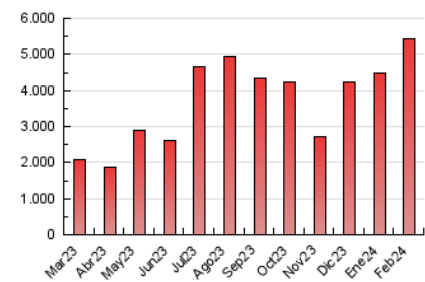

Páginas (x 1000)