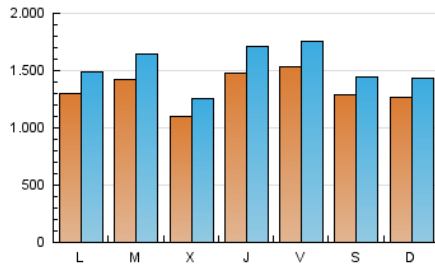

Teléfono:

Fax:

E-mail:

Clasificación: Noticias e Información

Sub-Clasificación: Noticias globales y actualidad

1. Cifras totales y promedios (Nacional)

MES - AÑO	NAVEGADORES UNICOS	VISITAS	PAGINAS
Febrero - 2024	1.989.782	4.460.713	5.425.586
PROMEDIO DIARIO	134.690	153.818	187.089
PROMEDIO LUNES-VIERNES	137.145	157.592	191.652
PROMEDIO SABADO-DOMINGO	128.247	143.909	175.113
PAGINAS / VISITAS	1,22		
DURACION MEDIA VISITAS	0:01:03		
TIEMPO INTERACCIÓN MEDIO	0:00:31		

2. Secciones (Nacional)

	PAGINAS	%
HOME	247.677	4,56 %
RESTO	5.177.909	95,44 %

3. Por día del mes (Nacional)

Día	N. únicos	Visitas	Páginas	Día	N. únicos	Visitas	Páginas	Día	N. únicos	Visitas	Páginas
1	286.136	335.071	398.398	11	137.171	149.841	176.480	21	103.953	117.691	144.523
2	212.928	241.115	283.179	12	154.679	174.139	210.848	22	145.916	167.563	206.933
3	136.266	149.774	176.363	13	202.281	234.985	281.945	23	152.162	183.056	223.087
4	126.962	137.930	163.549	14	119.867	133.657	165.770	24	149.291	167.493	215.059
5	114.818	130.005	153.786	15	115.900	134.102	163.883	25	135.174	156.631	192.838
6	134.022	156.413	186.807	16	105.096	119.371	150.259	26	119.129	137.871	168.713
7	100.484	117.748	146.047	17	81.871	92.611	114.220	27	123.266	145.132	175.949
8	103.296	115.972	140.993	18	108.948	127.588	159.667	28	114.381	133.053	164.694
9	143.137	159.109	192.441	19	129.655	151.361	188.557	29	89.086	101.231	127.201
10	150.296	169.404	202.727	20	109.849	120.796	150.670				

4. Gráficas (Nacional)

4.1 Por día de la semana (promedio)

N. únicos / Visitas (x 100)

Páginas (x 100)

4.2 Por franja horaria (promedio)

Visitas_ (x 1000)

Páginas (x 1000)

4.3 Por meses