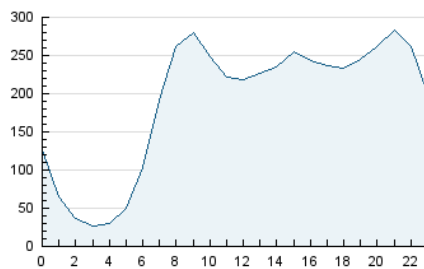

2. Secciones (Nacional)

	PAGINAS	%
HOME	247.677	4,56 %
RESTO	5.177.909	95,44 %

3. Por día del mes (Nacional)

Día	N. únicos	Visitas	Páginas	Día	N. únicos	Visitas	Páginas	Día	N. únicos	Visitas	Páginas
1	286.136	335.071	398.398	11	137.171	149.841	176.480	21	103.953	117.691	144.523
2	212.928	241.115	283.179	12	154.679	174.139	210.848	22	145.916	167.563	206.933
3	136.266	149.774	176.363	13	202.281	234.985	281.945	23	152.162	183.056	223.087
4	126.962	137.930	163.549	14	119.867	133.657	165.770	24	149.291	167.493	215.059
5	114.818	130.005	153.786	15	115.900	134.102	163.883	25	135.174	156.631	192.838
6	134.022	156.413	186.807	16	105.096	119.371	150.259	26	119.129	137.871	168.713
7	100.484	117.748	146.047	17	81.871	92.611	114.220	27	123.266	145.132	175.949
8	103.296	115.972	140.993	18	108.948	127.588	159.667	28	114.381	133.053	164.694
9	143.137	159.109	192.441	19	129.655	151.361	188.557	29	89.086	101.231	127.201
10	150.296	169.404	202.727	20	109.849	120.796	150.670				

4. Gráficas (Nacional)

4.1 Por día de la semana (promedio)

N. únicos / Visitas (x 100)

Páginas (x 100)

4.2 Por franja horaria (promedio)

Visitas_ (x 1000)

Páginas (x 1000)

4.3 Por meses