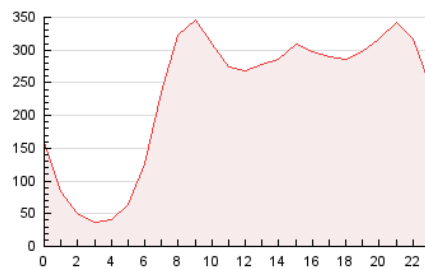

2. Secciones (Nacional e Internacional)

	PAGINAS	%
HOME	261.118	4.67 %
RESTO	5.327.914	95.33 %

3. Por día del mes (Nacional e Internacional)

Día	N. únicos	Visitas	Páginas	Día	N. únicos	Visitas	Páginas	Día	N. únicos	Visitas	Páginas
1	292.226	340.383	406.649	11	142.455	157.343	184.360	21	106.900	121.893	149.173
2	217.821	246.609	290.139	12	160.409	179.909	218.808	22	149.587	172.205	212.112
3	140.033	153.647	181.350	13	207.013	239.811	289.134	23	155.562	186.764	228.650
4	131.362	142.576	168.934	14	123.741	138.174	171.675	24	152.460	171.414	220.272
5	117.993	133.132	158.785	15	119.590	137.961	168.674	25	139.141	162.780	198.487
6	137.521	160.253	191.951	16	108.631	123.411	155.327	26	123.472	143.116	174.710
7	103.685	122.098	151.289	17	84.601	95.585	118.180	27	126.408	150.161	181.238
8	106.432	118.938	145.345	18	112.053	130.089	164.050	28	117.765	137.313	169.946
9	147.298	164.632	198.389	19	133.216	156.667	193.938	29	92.419	105.124	131.739
10	155.881	175.268	210.086	20	113.314	125.325	155.642				

4. Gráficas (Nacional e Internacional)

4.1 Por día de la semana (promedio)

N. únicos / Visitas (x 100)

Páginas (x 100)

4.2 Por franja horaria (promedio)

Visitas_ (x 1000)

Páginas (x 1000)

4.3 Por meses