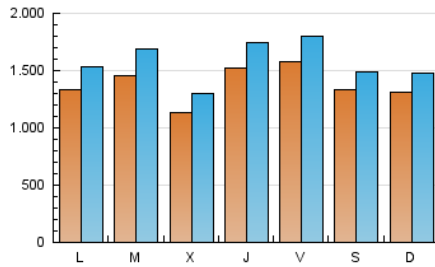

Clasificación: Noticias e Información

Sub-Clasificación: Noticias globales y actualidad

1. Cifras totales y promedios (Nacional e Internacional)

MES - AÑO	NAVEGADORES UNICOS	VISITAS	PAGINAS
Febrero - 2024	2.071.156	4.592.581	5.589.032
PROMEDIO DIARIO	138.586	158.365	192.725
PROMEDIO LUNES-VIERNES	141.000	162.089	197.301
PROMEDIO SABADO-DOMINGO	132.248	148.588	180.715
PAGINAS / VISITAS	1,22		
DURACION MEDIA VISITAS	0:01:03		
TIEMPO INTERACCIÓN MEDIO	0:00:31		

2. Secciones (Nacional e Internacional)

	PAGINAS	%
HOME	261.118	4.67 %
RESTO	5.327.914	95.33 %

3. Por día del mes (Nacional e Internacional)

Día	N. únicos	Visitas	Páginas	Día	N. únicos	Visitas	Páginas	Día	N. únicos	Visitas	Páginas
1	292.226	340.383	406.649	11	142.455	157.343	184.360	21	106.900	121.893	149.173
2	217.821	246.609	290.139	12	160.409	179.909	218.808	22	149.587	172.205	212.112
3	140.033	153.647	181.350	13	207.013	239.811	289.134	23	155.562	186.764	228.650
4	131.362	142.576	168.934	14	123.741	138.174	171.675	24	152.460	171.414	220.272
5	117.993	133.132	158.785	15	119.590	137.961	168.674	25	139.141	162.780	198.487
6	137.521	160.253	191.951	16	108.631	123.411	155.327	26	123.472	143.116	174.710
7	103.685	122.098	151.289	17	84.601	95.585	118.180	27	126.408	150.161	181.238
8	106.432	118.938	145.345	18	112.053	130.089	164.050	28	117.765	137.313	169.946
9	147.298	164.632	198.389	19	133.216	156.667	193.938	29	92.419	105.124	131.739
10	155.881	175.268	210.086	20	113.314	125.325	155.642				

4. Gráficas (Nacional e Internacional)

4.1 Por día de la semana (promedio)

N. únicos / Visitas (x 100)

Páginas (x 100)

4.2 Por franja horaria (promedio)

Visitas_ (x 1000)

Páginas (x 1000)

4.3 Por meses