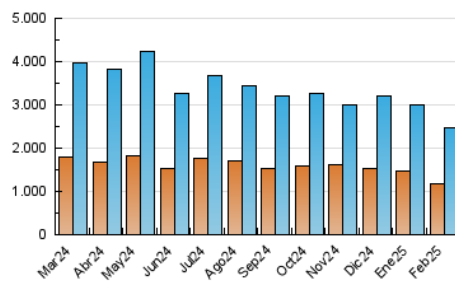

1. Cifras totales y promedios (Nacional)

MES - AÑO	NAVEGADORES UNICOS	VISITAS	PAGINAS
Febrero - 2025	1.182.065	2.481.888	3.057.445
PROMEDIO DIARIO	77.344	89.210	109.194
PROMEDIO LUNES-VIERNES	78.696	90.256	110.360
PROMEDIO SABADO-DOMINGO	73.964	86.593	106.280
PAGINAS / VISITAS	1,22		
DURACION MEDIA VISITAS	0:00:54		
TIEMPO INTERACCIÓN MEDIO	0:00:30		

2. Secciones (Nacional)

	PAGINAS	%
HOME	269.219	8.81 %
RESTO	2.788.226	91.19 %

3. Por día del mes (Nacional)

Día	N. únicos	Visitas	Páginas	Día	N. únicos	Visitas	Páginas	Día	N. únicos	Visitas	Páginas
1	68.532	79.609	96.814	11	121.649	138.414	172.068	21	92.967	109.384	133.168
2	75.421	89.165	108.860	12	97.238	111.140	134.174	22	98.749	116.990	144.837
3	73.150	83.060	105.716	13	81.816	90.697	108.667	23	103.493	124.920	153.516
4	53.875	64.382	76.449	14	56.899	63.266	78.572	24	102.489	118.994	143.664
5	52.681	61.798	76.215	15	51.986	58.214	71.776	25	59.845	66.140	81.595
6	49.615	56.569	69.797	16	73.969	85.069	102.612	26	73.409	84.103	103.258
7	43.533	49.236	61.675	17	66.955	76.966	93.168	27	110.050	126.610	154.495
8	51.450	58.122	73.562	18	62.413	71.093	87.269	28	104.092	117.838	145.423
9	68.112	80.655	98.262	19	64.939	74.648	91.097				
10	109.343	131.857	159.762	20	96.965	108.932	130.974				

4. Gráficas (Nacional)

4.1 Por día de la semana (promedio)

N. únicos / Visitas (x 100)

Páginas (x 100)

4.2 Por franja horaria (promedio)

Visitas_ (x 1000)

Páginas (x 1000)

4.3 Por meses

N. únicos / Visitas (x 1000)

Páginas (x 1000)

5. Observaciones

Este Medio Electrónico de Comunicación ha sido medido por la herramienta Google Analytics de Google (GA4).

6. Definiciones básicas (Para más información ver Normas Técnicas para el Control de los Medios Electrónicos de Comunicación)