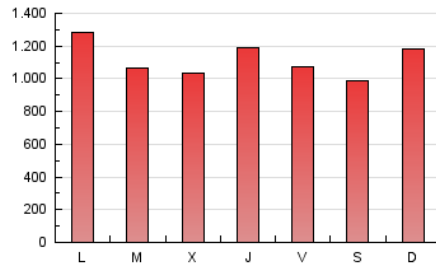

1. Cifras totales y promedios (Nacional e Internacional)

MES - AÑO	NAVEGADORES UNICOS	VISITAS	PAGINAS
Febrero - 2025	1.219.375	2.538.317	3.130.447
PROMEDIO DIARIO	79.129	91.275	111.802
PROMEDIO LUNES-VIERNES	80.527	92.340	113.021
PROMEDIO SABADO-DOMINGO	75.633	88.611	108.754
PAGINAS / VISITAS	1,22		
DURACION MEDIA VISITAS	0:00:54		
TIEMPO INTERACCIÓN MEDIO	0:00:30		

2. Secciones (Nacional e Internacional)

	PAGINAS	%
HOME	277.662	8.87 %
RESTO	2.852.785	91.13 %

3. Por día del mes (Nacional e Internacional)

Día	N. únicos	Visitas	Páginas	Día	N. únicos	Visitas	Páginas	Día	N. únicos	Visitas	Páginas
1	69.913	81.606	98.845	11	123.862	140.673	175.269	21	94.637	111.449	135.927
2	77.528	91.356	111.755	12	98.970	113.136	136.635	22	100.969	118.983	147.975
3	75.114	84.888	108.400	13	83.402	92.646	110.929	23	105.691	127.900	156.867
4	55.577	66.187	78.937	14	58.470	64.797	80.780	24	104.313	121.111	146.389
5	54.729	63.745	78.969	15	53.300	59.656	73.639	25	61.309	67.571	83.891
6	51.110	58.257	71.898	16	75.659	87.191	105.282	26	75.257	86.091	105.574
7	44.786	50.814	63.588	17	68.806	79.250	95.978	27	112.397	129.808	158.114
8	52.462	59.883	75.298	18	63.987	73.134	89.617	28	107.236	120.731	149.653
9	69.541	82.312	100.371	19	66.307	76.402	93.289				
10	111.324	135.227	162.845	20	98.945	110.891	133.733				

4. Gráficas (Nacional e Internacional)

4.1 Por día de la semana (promedio)

N. únicos / Visitas (x 100)

Páginas (x 100)

4.2 Por franja horaria (promedio)

Visitas_ (x 1000)

Páginas (x 1000)

4.3 Por meses