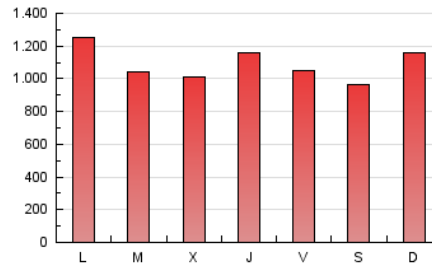

1. Cifras totales y promedios (Nacional)

MES - AÑO	NAVEGADORES UNICOS	VISITAS	PAGINAS
Febrero - 2025	1.182.065	2.481.888	3.057.445
PROMEDIO DIARIO	77.344	89.210	109.194
PROMEDIO LUNES-VIERNES	78.696	90.256	110.360
PROMEDIO SABADO-DOMINGO	73.964	86.593	106.280
PAGINAS / VISITAS	1,22		
DURACION MEDIA VISITAS	0:00:54		
TIEMPO INTERACCIÓN MEDIO	0:00:30		

2. Secciones (Nacional)

	PAGINAS	%
HOME	269.219	8.81 %
RESTO	2.788.226	91.19 %

3. Por día del mes (Nacional)

Día	N. únicos	Visitas	Páginas	Día	N. únicos	Visitas	Páginas	Día	N. únicos	Visitas	Páginas
1	68.532	79.609	96.814	11	121.649	138.414	172.068	21	92.967	109.384	133.168
2	75.421	89.165	108.860	12	97.238	111.140	134.174	22	98.749	116.990	144.837
3	73.150	83.060	105.716	13	81.816	90.697	108.667	23	103.493	124.920	153.516
4	53.875	64.382	76.449	14	56.899	63.266	78.572	24	102.489	118.994	143.664
5	52.681	61.798	76.215	15	51.986	58.214	71.776	25	59.845	66.140	81.595
6	49.615	56.569	69.797	16	73.969	85.069	102.612	26	73.409	84.103	103.258
7	43.533	49.236	61.675	17	66.955	76.966	93.168	27	110.050	126.610	154.495
8	51.450	58.122	73.562	18	62.413	71.093	87.269	28	104.092	117.838	145.423
9	68.112	80.655	98.262	19	64.939	74.648	91.097				
10	109.343	131.857	159.762	20	96.965	108.932	130.974				

4. Gráficas (Nacional)

4.1 Por día de la semana (promedio)

N. únicos / Visitas (x 100)

Páginas (x 100)

4.2 Por franja horaria (promedio)

Visitas_ (x 1000)

Páginas (x 1000)

4.3 Por meses