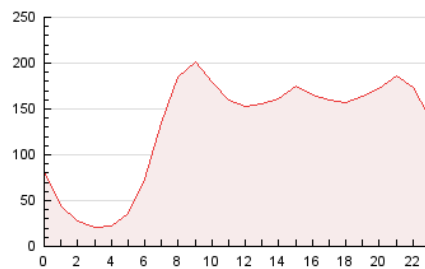

2. Secciones (Nacional e Internacional)

	PAGINAS	%
HOME	277.662	8.87 %
RESTO	2.852.785	91.13 %

3. Por día del mes (Nacional e Internacional)

Día	N. únicos	Visitas	Páginas	Día	N. únicos	Visitas	Páginas	Día	N. únicos	Visitas	Páginas
1	69.913	81.606	98.845	11	123.862	140.673	175.269	21	94.637	111.449	135.927
2	77.528	91.356	111.755	12	98.970	113.136	136.635	22	100.969	118.983	147.975
3	75.114	84.888	108.400	13	83.402	92.646	110.929	23	105.691	127.900	156.867
4	55.577	66.187	78.937	14	58.470	64.797	80.780	24	104.313	121.111	146.389
5	54.729	63.745	78.969	15	53.300	59.656	73.639	25	61.309	67.571	83.891
6	51.110	58.257	71.898	16	75.659	87.191	105.282	26	75.257	86.091	105.574
7	44.786	50.814	63.588	17	68.806	79.250	95.978	27	112.397	129.808	158.114
8	52.462	59.883	75.298	18	63.987	73.134	89.617	28	107.236	120.731	149.653
9	69.541	82.312	100.371	19	66.307	76.402	93.289				
10	111.324	135.227	162.845	20	98.945	110.891	133.733				

4. Gráficas (Nacional e Internacional)

4.1 Por día de la semana (promedio)

N. únicos / Visitas (x 100)

Páginas (x 100)

4.2 Por franja horaria (promedio)

Visitas_ (x 1000)

Páginas (x 1000)

4.3 Por meses