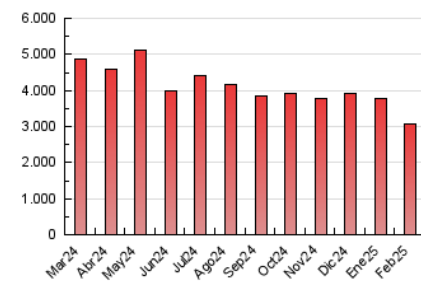

1. Cifras totales y promedios (Nacional)

MES - AÑO	NAVEGADORES UNICOS	VISITAS	PAGINAS
Febrero - 2025	1.182.065	2.481.888	3.057.445
PROMEDIO DIARIO	77.344	89.210	109.194
PROMEDIO LUNES-VIERNES	78.696	90.256	110.360
PROMEDIO SABADO-DOMINGO	73.964	86.593	106.280
PAGINAS / VISITAS	1,22		
DURACION MEDIA VISITAS	0:00:54		
TIEMPO INTERACCIÓN MEDIO	0:00:30		

2. Secciones (Nacional)

	PAGINAS	%
HOME	269.219	8.81 %
RESTO	2.788.226	91.19 %

3. Por día del mes (Nacional)

Día	N. únicos	Visitas	Páginas	Día	N. únicos	Visitas	Páginas	Día	N. únicos	Visitas	Páginas
1	68.532	79.609	96.814	11	121.649	138.414	172.068	21	92.967	109.384	133.168
2	75.421	89.165	108.860	12	97.238	111.140	134.174	22	98.749	116.990	144.837
3	73.150	83.060	105.716	13	81.816	90.697	108.667	23	103.493	124.920	153.516
4	53.875	64.382	76.449	14	56.899	63.266	78.572	24	102.489	118.994	143.664
5	52.681	61.798	76.215	15	51.986	58.214	71.776	25	59.845	66.140	81.595
6	49.615	56.569	69.797	16	73.969	85.069	102.612	26	73.409	84.103	103.258
7	43.533	49.236	61.675	17	66.955	76.966	93.168	27	110.050	126.610	154.495
8	51.450	58.122	73.562	18	62.413	71.093	87.269	28	104.092	117.838	145.423
9	68.112	80.655	98.262	19	64.939	74.648	91.097				
10	109.343	131.857	159.762	20	96.965	108.932	130.974				

4. Gráficas (Nacional)

4.1 Por día de la semana (promedio)

N. únicos / Visitas (x 100)

Páginas (x 100)

4.2 Por franja horaria (promedio)

Visitas_ (x 1000)

Páginas (x 1000)

4.3 Por meses

N. únicos / Visitas (x 1000)

Páginas (x 1000)

5. Observaciones

Este Medio Electrónico de Comunicación ha sido medido por la herramienta Google Analytics de Google (GA4).

6. Definiciones básicas (Para más información ver Normas Técnicas para el Control de los Medios Electrónicos de Comunicación)