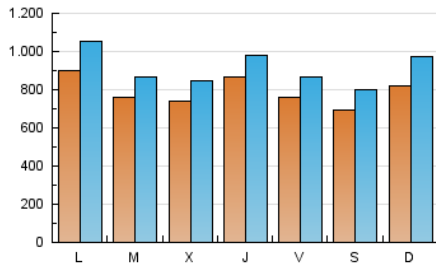

1. Cifras totales y promedios (Nacional e Internacional)

MES - AÑO	NAVEGADORES UNICOS	VISITAS	PAGINAS
Febrero - 2025	1.219.375	2.538.317	3.130.447
PROMEDIO DIARIO	79.129	91.275	111.802
PROMEDIO LUNES-VIERNES	80.527	92.340	113.021
PROMEDIO SABADO-DOMINGO	75.633	88.611	108.754
PAGINAS / VISITAS	1,22		
DURACION MEDIA VISITAS	0:00:54		
TIEMPO INTERACCIÓN MEDIO	0:00:30		

2. Secciones (Nacional e Internacional)

	PAGINAS	%
HOME	277.662	8.87 %
RESTO	2.852.785	91.13 %

3. Por día del mes (Nacional e Internacional)

Día	N. únicos	Visitas	Páginas	Día	N. únicos	Visitas	Páginas	Día	N. únicos	Visitas	Páginas
1	69.913	81.606	98.845	11	123.862	140.673	175.269	21	94.637	111.449	135.927
2	77.528	91.356	111.755	12	98.970	113.136	136.635	22	100.969	118.983	147.975
3	75.114	84.888	108.400	13	83.402	92.646	110.929	23	105.691	127.900	156.867
4	55.577	66.187	78.937	14	58.470	64.797	80.780	24	104.313	121.111	146.389
5	54.729	63.745	78.969	15	53.300	59.656	73.639	25	61.309	67.571	83.891
6	51.110	58.257	71.898	16	75.659	87.191	105.282	26	75.257	86.091	105.574
7	44.786	50.814	63.588	17	68.806	79.250	95.978	27	112.397	129.808	158.114
8	52.462	59.883	75.298	18	63.987	73.134	89.617	28	107.236	120.731	149.653
9	69.541	82.312	100.371	19	66.307	76.402	93.289				
10	111.324	135.227	162.845	20	98.945	110.891	133.733				

4. Gráficas (Nacional e Internacional)

4.1 Por día de la semana (promedio)

N. únicos / Visitas (x 100)

Páginas (x 100)

4.2 Por franja horaria (promedio)

Visitas_ (x 1000)

Páginas (x 1000)

4.3 Por meses