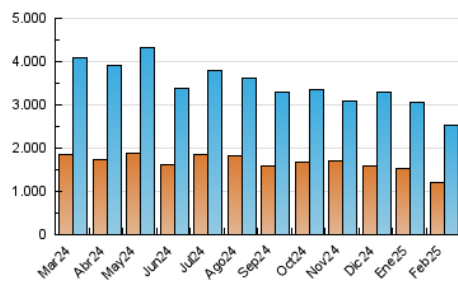

4.3 Por meses

N. únicos / Visitas (x 1000)