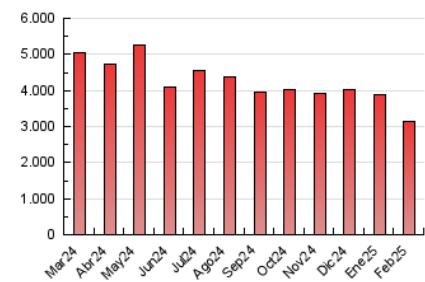

Páginas (x 1000)