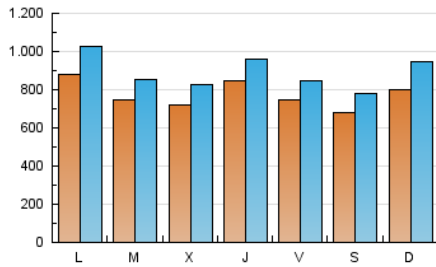

1. Cifras totales y promedios (Nacional)

MES - AÑO	NAVEGADORES UNICOS	VISITAS	PAGINAS
Febrero - 2025	1.182.065	2.481.888	3.057.445
PROMEDIO DIARIO	77.344	89.210	109.194
PROMEDIO LUNES-VIERNES	78.696	90.256	110.360
PROMEDIO SABADO-DOMINGO	73.964	86.593	106.280
PAGINAS / VISITAS	1,22		
DURACION MEDIA VISITAS	0:00:54		
TIEMPO INTERACCIÓN MEDIO	0:00:30		

2. Secciones (Nacional)

	PAGINAS	%
HOME	269.219	8.81 %
RESTO	2.788.226	91.19 %

3. Por día del mes (Nacional)

Día	N. únicos	Visitas	Páginas	Día	N. únicos	Visitas	Páginas	Día	N. únicos	Visitas	Páginas
1	68.532	79.609	96.814	11	121.649	138.414	172.068	21	92.967	109.384	133.168
2	75.421	89.165	108.860	12	97.238	111.140	134.174	22	98.749	116.990	144.837
3	73.150	83.060	105.716	13	81.816	90.697	108.667	23	103.493	124.920	153.516
4	53.875	64.382	76.449	14	56.899	63.266	78.572	24	102.489	118.994	143.664
5	52.681	61.798	76.215	15	51.986	58.214	71.776	25	59.845	66.140	81.595
6	49.615	56.569	69.797	16	73.969	85.069	102.612	26	73.409	84.103	103.258
7	43.533	49.236	61.675	17	66.955	76.966	93.168	27	110.050	126.610	154.495
8	51.450	58.122	73.562	18	62.413	71.093	87.269	28	104.092	117.838	145.423
9	68.112	80.655	98.262	19	64.939	74.648	91.097				
10	109.343	131.857	159.762	20	96.965	108.932	130.974				

4. Gráficas (Nacional)

4.1 Por día de la semana (promedio)

N. únicos / Visitas (x 100)

Páginas (x 100)

4.2 Por franja horaria (promedio)

Visitas_ (x 1000)

Páginas (x 1000)

4.3 Por meses