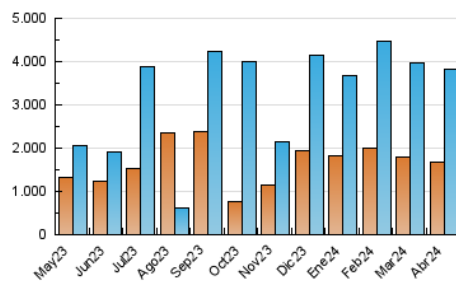

#### 3. Por día del mes (Nacional)

Día	N. únicos	Visitas	Páginas	Día	N. únicos	Visitas	Páginas	Día	N. únicos	Visitas	Páginas
1	133.758	150.211	180.637	11	58.595	66.465	81.942	21	43.887	47.979	60.397
2	274.950	318.248	384.621	12	100.945	116.688	138.454	22	54.783	63.860	80.332
3	152.079	171.341	207.452	13	114.547	126.306	156.707	23	87.086	98.634	115.757
4	109.772	125.827	156.980	14	90.229	100.297	120.417	24	74.104	84.567	104.005
5	89.835	102.949	126.436	15	108.381	128.701	155.125	25	142.885	163.894	197.879
6	101.582	117.177	138.904	16	146.236	170.297	206.211	26	122.027	137.400	162.965
7	177.115	212.043	246.017	17	108.598	120.087	145.486	27	143.082	174.690	202.524
8	135.776	148.868	179.927	18	78.604	87.124	108.939	28	144.212	166.902	201.404
9	106.227	117.127	136.903	19	59.873	67.435	84.322	29	125.009	148.414	176.550
10	90.533	101.712	125.206	20	58.323	64.513	77.239	30	102.947	117.845	141.065

### 4.1 Por día de la semana (promedio)

N. únicos / Visitas (x 100)

Páginas (x 100)

### 4.2 Por franja horaria (promedio)

Visitas\_ (x 1000)

Páginas (x 1000)

### 4.3 Por meses

N. únicos / Visitas (x 1000)

Páginas (x 1000)