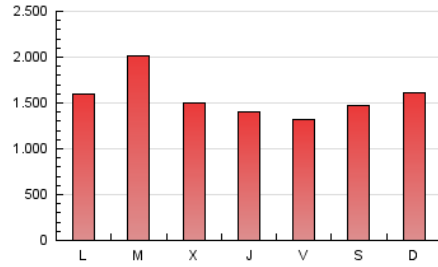

Páginas (x 100)