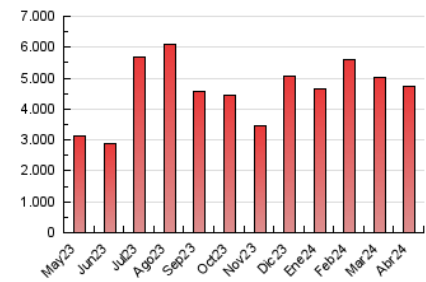

### 3. Por día del mes (Nacional e Internacional)

Día	N. únicos	Visitas	Páginas	Día	N. únicos	Visitas	Páginas	Día	N. únicos	Visitas	Páginas
1	137.417	154.232	186.318	11	60.491	68.731	84.922	21	45.092	49.258	62.324
2	279.416	325.029	392.112	12	102.967	119.056	141.278	22	56.392	65.463	82.978
3	157.690	177.473	215.148	13	117.034	129.068	160.141	23	90.044	101.921	119.882
4	114.045	130.494	163.536	14	92.635	102.675	123.786	24	76.458	87.358	107.644
5	93.676	107.818	132.151	15	111.639	132.408	159.475	25	146.467	168.426	203.164
6	104.896	120.991	143.472	16	149.575	173.651	210.859	26	126.149	142.796	168.545
7	182.266	218.805	253.396	17	111.403	123.077	148.874	27	146.780	178.796	207.964
8	140.327	154.244	186.606	18	80.866	89.663	111.946	28	147.128	170.158	205.891
9	109.596	120.196	141.233	19	61.638	69.200	86.873	29	127.975	152.413	181.373
10	92.926	104.090	128.564	20	59.740	66.471	79.236	30	106.476	120.946	145.813

#### 4.1 Por día de la semana (promedio)

N. únicos / Visitas (x 100)

Páginas (x 100)

#### 4.2 Por franja horaria (promedio)

Visitas\_ (x 1000)

Páginas (x 1000)

#### 4.3 Por meses

N. únicos / Visitas (x 1000)

Páginas (x 1000)