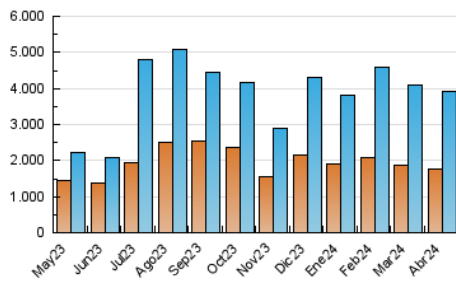

### 3. Por día del mes (Nacional e Internacional)

Día	N. únicos	Visitas	Páginas	Día	N. únicos	Visitas	Páginas	Día	N. únicos	Visitas	Páginas
1	137.417	154.232	186.318	11	60.491	68.731	84.922	21	45.092	49.258	62.324
2	279.416	325.029	392.112	12	102.967	119.056	141.278	22	56.392	65.463	82.978
3	157.690	177.473	215.148	13	117.034	129.068	160.141	23	90.044	101.921	119.882
4	114.045	130.494	163.536	14	92.635	102.675	123.786	24	76.458	87.358	107.644
5	93.676	107.818	132.151	15	111.639	132.408	159.475	25	146.467	168.426	203.164
6	104.896	120.991	143.472	16	149.575	173.651	210.859	26	126.149	142.796	168.545
7	182.266	218.805	253.396	17	111.403	123.077	148.874	27	146.780	178.796	207.964
8	140.327	154.244	186.606	18	80.866	89.663	111.946	28	147.128	170.158	205.891
9	109.596	120.196	141.233	19	61.638	69.200	86.873	29	127.975	152.413	181.373
10	92.926	104.090	128.564	20	59.740	66.471	79.236	30	106.476	120.946	145.813

#### 4.1 Por día de la semana (promedio)

N. únicos / Visitas (x 100)

Páginas (x 100)

#### 4.2 Por franja horaria (promedio)

Visitas\_ (x 1000)

Páginas (x 1000)

#### 4.3 Por meses

N. únicos / Visitas (x 1000)

Páginas (x 1000)