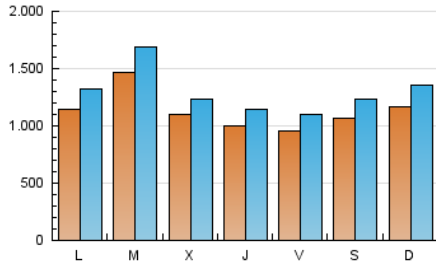

4. Gráficas (Nacional e Internacional)

4.1 Por día de la semana (promedio)

N. únicos / Visitas (x 100)