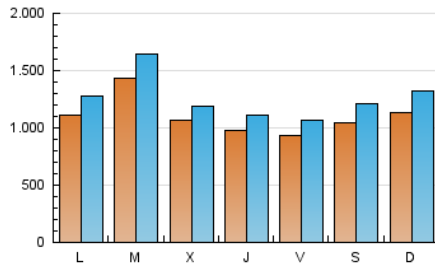

4. Gráficas (Nacional)

4.1 Por día de la semana (promedio)

N. únicos / Visitas (x 100)