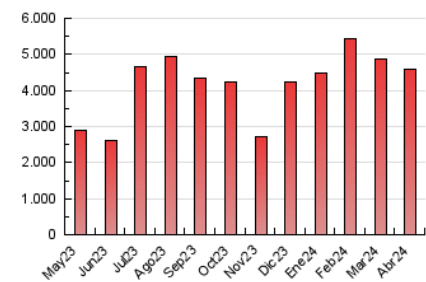

#### 3. Por día del mes (Nacional)

Día	N. únicos	Visitas	Páginas	Día	N. únicos	Visitas	Páginas	Día	N. únicos	Visitas	Páginas
1	133.758	150.211	180.637	11	58.595	66.465	81.942	21	43.887	47.979	60.397
2	274.950	318.248	384.621	12	100.945	116.688	138.454	22	54.783	63.860	80.332
3	152.079	171.341	207.452	13	114.547	126.306	156.707	23	87.086	98.634	115.757
4	109.772	125.827	156.980	14	90.229	100.297	120.417	24	74.104	84.567	104.005
5	89.835	102.949	126.436	15	108.381	128.701	155.125	25	142.885	163.894	197.879
6	101.582	117.177	138.904	16	146.236	170.297	206.211	26	122.027	137.400	162.965
7	177.115	212.043	246.017	17	108.598	120.087	145.486	27	143.082	174.690	202.524
8	135.776	148.868	179.927	18	78.604	87.124	108.939	28	144.212	166.902	201.404
9	106.227	117.127	136.903	19	59.873	67.435	84.322	29	125.009	148.414	176.550
10	90.533	101.712	125.206	20	58.323	64.513	77.239	30	102.947	117.845	141.065

### 4.1 Por día de la semana (promedio)

N. únicos / Visitas (x 100)

Páginas (x 100)

### 4.2 Por franja horaria (promedio)

Visitas\_ (x 1000)

Páginas (x 1000)

### 4.3 Por meses

N. únicos / Visitas (x 1000)

Páginas (x 1000)