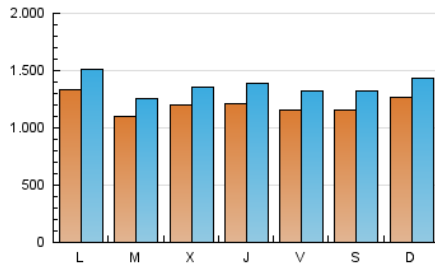

Teléfono:

Fax:

E-mail:

Clasificación: Noticias e Información

Sub-Clasificación: Noticias globales y actualidad

1. Cifras totales y promedios (Nacional)

MES - AÑO	NAVEGADORES UNICOS	VISITAS	PAGINAS
Mayo - 2024	1.829.022	4.240.090	5.133.319
PROMEDIO DIARIO	120.089	136.777	165.591
PROMEDIO LUNES-VIERNES	119.691	136.451	165.454
PROMEDIO SABADO-DOMINGO	121.234	137.713	165.986
PAGINAS / VISITAS	1,21		
DURACION MEDIA VISITAS	0:00:57		
TIEMPO INTERACCIÓN MEDIO	0:00:26		

2. Secciones (Nacional)

	PAGINAS	%
HOME	202.720	3.95 %
RESTO	4.930.599	96.05 %

3. Por día del mes (Nacional)

Día	N. únicos	Visitas	Páginas	Día	N. únicos	Visitas	Páginas	Día	N. únicos	Visitas	Páginas
1	125.709	138.454	166.760	11	125.763	144.974	169.470	21	112.903	128.491	163.456
2	116.103	136.140	165.107	12	146.712	163.664	200.598	22	129.937	150.189	183.993
3	84.152	96.697	121.170	13	155.269	178.627	217.986	23	131.280	145.450	180.942
4	103.455	123.602	149.542	14	111.279	125.586	152.420	24	117.774	136.254	164.507
5	97.126	107.737	133.464	15	106.882	123.515	144.753	25	108.932	119.792	141.850
6	109.786	124.805	153.538	16	115.641	135.849	160.997	26	96.489	108.454	127.752
7	99.960	112.159	135.914	17	103.393	115.421	141.290	27	125.571	139.964	165.394
8	102.358	115.894	139.621	18	125.041	139.774	169.142	28	113.655	134.248	162.835
9	107.469	120.662	149.259	19	166.350	193.710	236.069	29	132.695	150.386	179.788
10	118.262	135.112	166.045	20	140.671	160.753	193.725	30	137.808	158.732	182.335
								31	154.332	174.995	213.597

4. Gráficas (Nacional)

4.1 Por día de la semana (promedio)

N. únicos / Visitas (x 100)

Páginas (x 100)

4.2 Por franja horaria (promedio)

Visitas_ (x 1000)

Páginas (x 1000)

4.3 Por meses