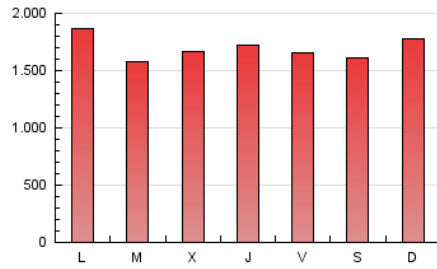

1. Cifras totales y promedios (Nacional e Internacional)

MES - AÑO	NAVEGADORES UNICOS	VISITAS	PAGINAS
Mayo - 2024	1.891.568	4.332.368	5.253.115
PROMEDIO DIARIO	122.835	139.754	169.455
PROMEDIO LUNES-VIERNES	122.490	139.509	169.456
PROMEDIO SABADO-DOMINGO	123.826	140.457	169.453
PAGINAS / VISITAS	1,21		
DURACION MEDIA VISITAS	0:00:58		
TIEMPO INTERACCIÓN MEDIO	0:00:27		

2. Secciones (Nacional e Internacional)

	PAGINAS	%
HOME	212.344	4.04 %
RESTO	5.040.771	95.96 %

3. Por día del mes (Nacional e Internacional)

Día	N. únicos	Visitas	Páginas	Día	N. únicos	Visitas	Páginas	Día	N. únicos	Visitas	Páginas
1	127.750	141.326	170.223	11	127.908	147.637	172.502	21	115.837	130.964	167.562
2	118.671	138.659	169.417	12	149.766	165.952	204.453	22	132.818	153.407	187.966
3	87.063	99.205	125.030	13	158.493	182.937	222.413	23	133.846	148.580	184.837
4	106.079	126.043	153.054	14	114.136	129.513	156.353	24	121.215	139.494	169.147
5	99.316	110.556	136.685	15	109.807	126.819	148.893	25	111.622	122.565	145.708
6	112.256	127.317	156.795	16	118.794	139.209	165.216	26	98.664	111.426	130.676
7	101.875	114.445	138.815	17	106.026	118.498	145.012	27	127.787	142.381	168.915
8	104.547	118.681	142.896	18	127.338	142.769	172.479	28	116.541	137.305	167.122
9	109.958	123.418	152.831	19	169.917	196.706	240.069	29	135.555	154.187	183.919
10	121.347	138.146	170.088	20	143.589	164.011	198.113	30	141.892	161.850	187.752
								31	157.474	178.362	218.174

4. Gráficas (Nacional e Internacional)

4.1 Por día de la semana (promedio)

N. únicos / Visitas (x 100)

Páginas (x 100)

4.2 Por franja horaria (promedio)

Visitas_ (x 1000)

Páginas (x 1000)

4.3 Por meses