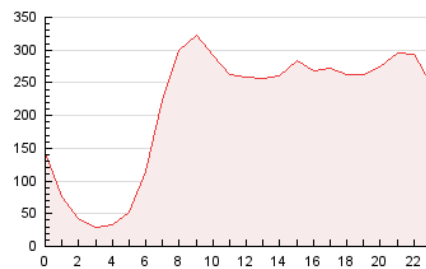

2. Secciones (Nacional)

	PAGINAS	%
HOME	202.720	3.95 %
RESTO	4.930.599	96.05 %

3. Por día del mes (Nacional)

Día	N. únicos	Visitas	Páginas	Día	N. únicos	Visitas	Páginas	Día	N. únicos	Visitas	Páginas
1	125.709	138.454	166.760	11	125.763	144.974	169.470	21	112.903	128.491	163.456
2	116.103	136.140	165.107	12	146.712	163.664	200.598	22	129.937	150.189	183.993
3	84.152	96.697	121.170	13	155.269	178.627	217.986	23	131.280	145.450	180.942
4	103.455	123.602	149.542	14	111.279	125.586	152.420	24	117.774	136.254	164.507
5	97.126	107.737	133.464	15	106.882	123.515	144.753	25	108.932	119.792	141.850
6	109.786	124.805	153.538	16	115.641	135.849	160.997	26	96.489	108.454	127.752
7	99.960	112.159	135.914	17	103.393	115.421	141.290	27	125.571	139.964	165.394
8	102.358	115.894	139.621	18	125.041	139.774	169.142	28	113.655	134.248	162.835
9	107.469	120.662	149.259	19	166.350	193.710	236.069	29	132.695	150.386	179.788
10	118.262	135.112	166.045	20	140.671	160.753	193.725	30	137.808	158.732	182.335
								31	154.332	174.995	213.597

4. Gráficas (Nacional)

4.1 Por día de la semana (promedio)

N. únicos / Visitas (x 100)

Páginas (x 100)

4.2 Por franja horaria (promedio)

Visitas_ (x 1000)

Páginas (x 1000)

4.3 Por meses

N. únicos / Visitas (x 1000)

Páginas (x 1000)

5. Observaciones

Este Medio Electrónico de Comunicación ha sido medido por la herramienta Google Analytics de Google (GA4)

6. Definiciones básicas (Para más información ver Normas Técnicas para el Control de los Medios Electrónicos de Comunicación)