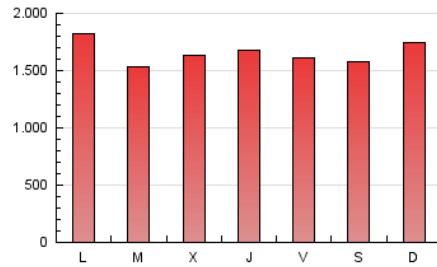

Teléfono:

Fax:

E-mail:

Clasificación: Noticias e Información

Sub-Clasificación: Noticias globales y actualidad

1. Cifras totales y promedios (Nacional)

MES - AÑO	NAVEGADORES UNICOS	VISITAS	PAGINAS
Mayo - 2024	1.829.022	4.240.090	5.133.319
PROMEDIO DIARIO	120.089	136.777	165.591
PROMEDIO LUNES-VIERNES	119.691	136.451	165.454
PROMEDIO SABADO-DOMINGO	121.234	137.713	165.986
PAGINAS / VISITAS	1,21		
DURACION MEDIA VISITAS	0:00:57		
TIEMPO INTERACCIÓN MEDIO	0:00:26		

2. Secciones (Nacional)

	PAGINAS	%
HOME	202.720	3.95 %
RESTO	4.930.599	96.05 %

3. Por día del mes (Nacional)

Día	N. únicos	Visitas	Páginas	Día	N. únicos	Visitas	Páginas	Día	N. únicos	Visitas	Páginas
1	125.709	138.454	166.760	11	125.763	144.974	169.470	21	112.903	128.491	163.456
2	116.103	136.140	165.107	12	146.712	163.664	200.598	22	129.937	150.189	183.993
3	84.152	96.697	121.170	13	155.269	178.627	217.986	23	131.280	145.450	180.942
4	103.455	123.602	149.542	14	111.279	125.586	152.420	24	117.774	136.254	164.507
5	97.126	107.737	133.464	15	106.882	123.515	144.753	25	108.932	119.792	141.850
6	109.786	124.805	153.538	16	115.641	135.849	160.997	26	96.489	108.454	127.752
7	99.960	112.159	135.914	17	103.393	115.421	141.290	27	125.571	139.964	165.394
8	102.358	115.894	139.621	18	125.041	139.774	169.142	28	113.655	134.248	162.835
9	107.469	120.662	149.259	19	166.350	193.710	236.069	29	132.695	150.386	179.788
10	118.262	135.112	166.045	20	140.671	160.753	193.725	30	137.808	158.732	182.335
								31	154.332	174.995	213.597

4. Gráficas (Nacional)

4.1 Por día de la semana (promedio)

N. únicos / Visitas (x 100)

Páginas (x 100)

4.2 Por franja horaria (promedio)

Visitas_ (x 1000)

Páginas (x 1000)

4.3 Por meses