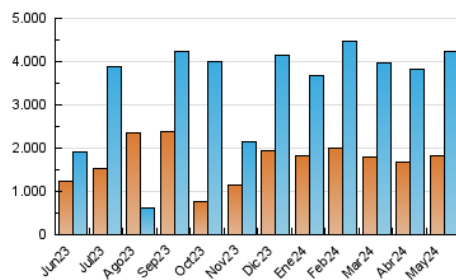

2. Secciones (Nacional)

	PAGINAS	%
HOME	202.720	3.95 %
RESTO	4.930.599	96.05 %

3. Por día del mes (Nacional)

Día	N. únicos	Visitas	Páginas	Día	N. únicos	Visitas	Páginas	Día	N. únicos	Visitas	Páginas
1	125.709	138.454	166.760	11	125.763	144.974	169.470	21	112.903	128.491	163.456
2	116.103	136.140	165.107	12	146.712	163.664	200.598	22	129.937	150.189	183.993
3	84.152	96.697	121.170	13	155.269	178.627	217.986	23	131.280	145.450	180.942
4	103.455	123.602	149.542	14	111.279	125.586	152.420	24	117.774	136.254	164.507
5	97.126	107.737	133.464	15	106.882	123.515	144.753	25	108.932	119.792	141.850
6	109.786	124.805	153.538	16	115.641	135.849	160.997	26	96.489	108.454	127.752
7	99.960	112.159	135.914	17	103.393	115.421	141.290	27	125.571	139.964	165.394
8	102.358	115.894	139.621	18	125.041	139.774	169.142	28	113.655	134.248	162.835
9	107.469	120.662	149.259	19	166.350	193.710	236.069	29	132.695	150.386	179.788
10	118.262	135.112	166.045	20	140.671	160.753	193.725	30	137.808	158.732	182.335
								31	154.332	174.995	213.597

4. Gráficas (Nacional)

4.1 Por día de la semana (promedio)

N. únicos / Visitas (x 100)

Páginas (x 100)

4.2 Por franja horaria (promedio)

Visitas_ (x 1000)

Páginas (x 1000)

4.3 Por meses

N. únicos / Visitas (x 1000)

Páginas (x 1000)

5. Observaciones

Este Medio Electrónico de Comunicación ha sido medido por la herramienta Google Analytics de Google (GA4)

6. Definiciones básicas (Para más información ver Normas Técnicas para el Control de los Medios Electrónicos de Comunicación)

Visita:

Una secuencia ininterrumpida de páginas servidas a un usuario válido. Si dicho usuario no realiza peticiones de páginas en un periodo de tiempo (30 min) la siguiente petición constituirá el inicio de una nueva visita.