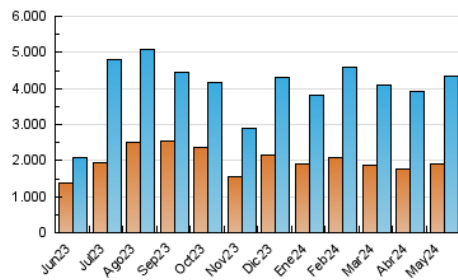

4.3 Por meses

N. únicos / Visitas (x 1000)