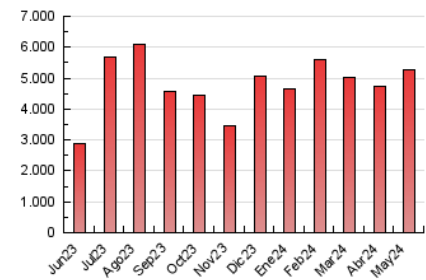

Páginas (x 1000)