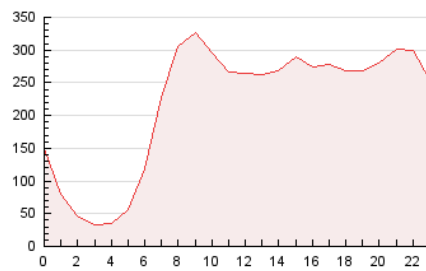

2. Secciones (Nacional e Internacional)

	PAGINAS	%
HOME	212.344	4.04 %
RESTO	5.040.771	95.96 %

3. Por día del mes (Nacional e Internacional)

Día	N. únicos	Visitas	Páginas	Día	N. únicos	Visitas	Páginas	Día	N. únicos	Visitas	Páginas
1	127.750	141.326	170.223	11	127.908	147.637	172.502	21	115.837	130.964	167.562
2	118.671	138.659	169.417	12	149.766	165.952	204.453	22	132.818	153.407	187.966
3	87.063	99.205	125.030	13	158.493	182.937	222.413	23	133.846	148.580	184.837
4	106.079	126.043	153.054	14	114.136	129.513	156.353	24	121.215	139.494	169.147
5	99.316	110.556	136.685	15	109.807	126.819	148.893	25	111.622	122.565	145.708
6	112.256	127.317	156.795	16	118.794	139.209	165.216	26	98.664	111.426	130.676
7	101.875	114.445	138.815	17	106.026	118.498	145.012	27	127.787	142.381	168.915
8	104.547	118.681	142.896	18	127.338	142.769	172.479	28	116.541	137.305	167.122
9	109.958	123.418	152.831	19	169.917	196.706	240.069	29	135.555	154.187	183.919
10	121.347	138.146	170.088	20	143.589	164.011	198.113	30	141.892	161.850	187.752
								31	157.474	178.362	218.174

4. Gráficas (Nacional e Internacional)

4.1 Por día de la semana (promedio)

N. únicos / Visitas (x 100)

Páginas (x 100)

4.2 Por franja horaria (promedio)

Visitas_ (x 1000)

Páginas (x 1000)

4.3 Por meses