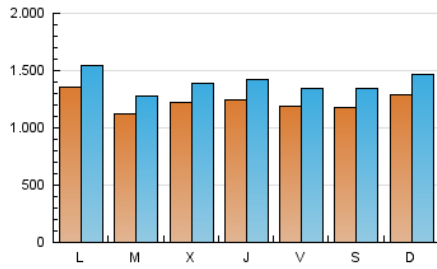

1. Cifras totales y promedios (Nacional e Internacional)

MES - AÑO	NAVEGADORES UNICOS	VISITAS	PAGINAS
Mayo - 2024	1.891.568	4.332.368	5.253.115
PROMEDIO DIARIO	122.835	139.754	169.455
PROMEDIO LUNES-VIERNES	122.490	139.509	169.456
PROMEDIO SABADO-DOMINGO	123.826	140.457	169.453
PAGINAS / VISITAS	1,21		
DURACION MEDIA VISITAS	0:00:58		
TIEMPO INTERACCIÓN MEDIO	0:00:27		

2. Secciones (Nacional e Internacional)

	PAGINAS	%
HOME	212.344	4.04 %
RESTO	5.040.771	95.96 %

3. Por día del mes (Nacional e Internacional)

Día	N. únicos	Visitas	Páginas	Día	N. únicos	Visitas	Páginas	Día	N. únicos	Visitas	Páginas
1	127.750	141.326	170.223	11	127.908	147.637	172.502	21	115.837	130.964	167.562
2	118.671	138.659	169.417	12	149.766	165.952	204.453	22	132.818	153.407	187.966
3	87.063	99.205	125.030	13	158.493	182.937	222.413	23	133.846	148.580	184.837
4	106.079	126.043	153.054	14	114.136	129.513	156.353	24	121.215	139.494	169.147
5	99.316	110.556	136.685	15	109.807	126.819	148.893	25	111.622	122.565	145.708
6	112.256	127.317	156.795	16	118.794	139.209	165.216	26	98.664	111.426	130.676
7	101.875	114.445	138.815	17	106.026	118.498	145.012	27	127.787	142.381	168.915
8	104.547	118.681	142.896	18	127.338	142.769	172.479	28	116.541	137.305	167.122
9	109.958	123.418	152.831	19	169.917	196.706	240.069	29	135.555	154.187	183.919
10	121.347	138.146	170.088	20	143.589	164.011	198.113	30	141.892	161.850	187.752
								31	157.474	178.362	218.174

4. Gráficas (Nacional e Internacional)

4.1 Por día de la semana (promedio)

N. únicos / Visitas (x 100)

Páginas (x 100)

4.2 Por franja horaria (promedio)

Visitas_ (x 1000)

Páginas (x 1000)

4.3 Por meses