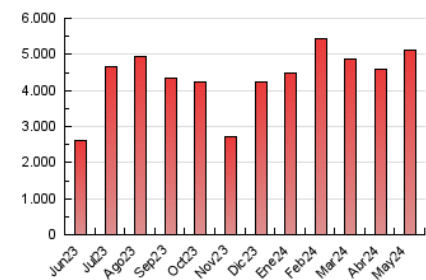

Páginas (x 1000)