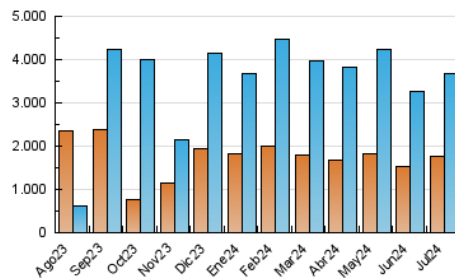

4.3 Por meses

N. únicos / Visitas (x 1000)