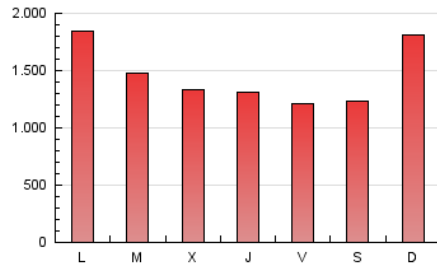

Clasificación: Noticias e Información

Sub-Clasificación: Noticias globales y actualidad

1. Cifras totales y promedios (Nacional e Internacional)

MES - AÑO	NAVEGADORES UNICOS	VISITAS	PAGINAS
Julio - 2024	1.842.916	3.796.755	4.561.507
PROMEDIO DIARIO	109.330	122.476	147.145
PROMEDIO LUNES-VIERNES	107.968	120.550	145.321
PROMEDIO SABADO-DOMINGO	113.244	128.013	152.390
PAGINAS / VISITAS	1,20		
DURACION MEDIA VISITAS	0:00:51		
TIEMPO INTERACCIÓN MEDIO	0:00:26		

2. Secciones (Nacional e Internacional)

	PAGINAS	%
HOME	201.041	4.41 %
RESTO	4.360.466	95.59 %

3. Por día del mes (Nacional e Internacional)

Día	N. únicos	Visitas	Páginas	Día	N. únicos	Visitas	Páginas	Día	N. únicos	Visitas	Páginas
1	179.286	199.983	239.213	11	99.930	110.617	132.764	21	214.280	241.644	283.455
2	114.210	128.479	153.088	12	78.636	85.528	105.178	22	201.876	226.657	272.799
3	89.377	102.391	122.542	13	81.796	89.430	107.953	23	103.396	116.682	138.804
4	82.178	92.307	113.750	14	83.755	94.535	111.388	24	88.709	97.059	117.826
5	64.910	72.387	86.452	15	93.150	105.055	124.950	25	119.502	131.511	157.538
6	90.773	99.671	121.390	16	147.041	166.775	197.050	26	93.959	103.537	123.976
7	116.029	129.253	155.845	17	130.645	142.533	170.785	27	70.298	79.500	93.629
8	100.782	112.107	137.162	18	89.234	101.198	120.515	28	126.068	144.757	174.842
9	96.512	106.807	130.590	19	123.386	139.276	169.429	29	106.420	119.976	148.442
10	93.094	101.130	123.203	20	122.949	145.315	170.620	30	88.481	100.093	121.713
								31	98.560	110.562	134.616

4. Gráficas (Nacional e Internacional)

4.1 Por día de la semana (promedio)

N. únicos / Visitas (x 100)

Páginas (x 100)

4.2 Por franja horaria (promedio)

Visitas_ (x 1000)

Páginas (x 1000)

4.3 Por meses