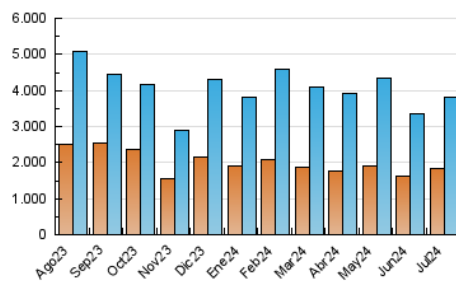

4.3 Por meses

N. únicos / Visitas (x 1000)