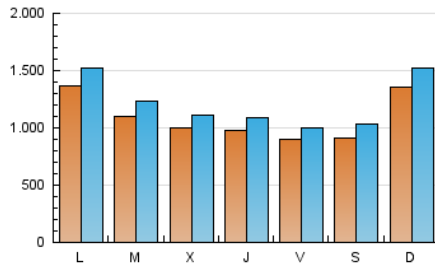

Clasificación: Noticias e Información

Sub-Clasificación: Noticias globales y actualidad

1. Cifras totales y promedios (Nacional e Internacional)

MES - AÑO	NAVEGADORES UNICOS	VISITAS	PAGINAS
Julio - 2024	1.842.916	3.796.755	4.561.507
PROMEDIO DIARIO	109.330	122.476	147.145
PROMEDIO LUNES-VIERNES	107.968	120.550	145.321
PROMEDIO SABADO-DOMINGO	113.244	128.013	152.390
PAGINAS / VISITAS	1,20		
DURACION MEDIA VISITAS	0:00:51		
TIEMPO INTERACCIÓN MEDIO	0:00:26		

2. Secciones (Nacional e Internacional)

	PAGINAS	%
HOME	201.041	4.41 %
RESTO	4.360.466	95.59 %

3. Por día del mes (Nacional e Internacional)

Día	N. únicos	Visitas	Páginas	Día	N. únicos	Visitas	Páginas	Día	N. únicos	Visitas	Páginas
1	179.286	199.983	239.213	11	99.930	110.617	132.764	21	214.280	241.644	283.455
2	114.210	128.479	153.088	12	78.636	85.528	105.178	22	201.876	226.657	272.799
3	89.377	102.391	122.542	13	81.796	89.430	107.953	23	103.396	116.682	138.804
4	82.178	92.307	113.750	14	83.755	94.535	111.388	24	88.709	97.059	117.826
5	64.910	72.387	86.452	15	93.150	105.055	124.950	25	119.502	131.511	157.538
6	90.773	99.671	121.390	16	147.041	166.775	197.050	26	93.959	103.537	123.976
7	116.029	129.253	155.845	17	130.645	142.533	170.785	27	70.298	79.500	93.629
8	100.782	112.107	137.162	18	89.234	101.198	120.515	28	126.068	144.757	174.842
9	96.512	106.807	130.590	19	123.386	139.276	169.429	29	106.420	119.976	148.442
10	93.094	101.130	123.203	20	122.949	145.315	170.620	30	88.481	100.093	121.713
								31	98.560	110.562	134.616

4. Gráficas (Nacional e Internacional)

4.1 Por día de la semana (promedio)

N. únicos / Visitas (x 100)

Páginas (x 100)

4.2 Por franja horaria (promedio)

Visitas_ (x 1000)

Páginas (x 1000)

4.3 Por meses