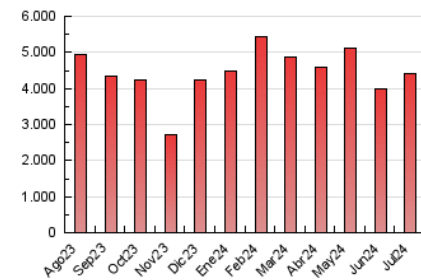

Páginas (x 1000)