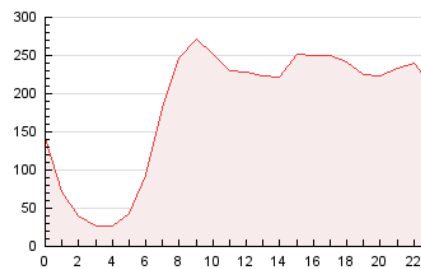

2. Secciones (Nacional)

	PAGINAS	%
HOME	190.235	4.30 %
RESTO	4.233.549	95.70 %

3. Por día del mes (Nacional)

Día	N. únicos	Visitas	Páginas	Día	N. únicos	Visitas	Páginas	Día	N. únicos	Visitas	Páginas
1	174.272	194.519	233.298	11	96.390	107.965	128.068	21	211.510	238.547	279.391
2	110.875	124.077	148.319	12	75.455	81.375	100.601	22	198.075	221.873	267.400
3	86.271	98.747	118.187	13	78.203	85.939	103.311	23	100.508	113.002	134.900
4	79.598	89.224	109.836	14	80.614	90.933	107.124	24	85.514	93.449	113.310
5	62.223	68.930	82.970	15	90.761	101.797	121.266	25	115.858	126.837	152.468
6	87.045	95.081	116.397	16	143.570	162.510	192.476	26	91.296	100.374	120.208
7	112.333	124.877	150.416	17	127.025	138.699	165.126	27	67.748	76.626	90.441
8	97.823	108.819	132.890	18	86.319	97.492	116.438	28	122.785	141.153	170.358
9	92.850	103.293	125.974	19	120.099	135.294	165.055	29	103.060	116.671	144.308
10	89.117	96.813	117.920	20	120.322	141.696	166.693	30	85.792	96.806	117.872
								31	95.708	107.292	130.763

4. Gráficas (Nacional)

4.1 Por día de la semana (promedio)

N. únicos / Visitas (x 100)

Páginas (x 100)

4.2 Por franja horaria (promedio)

Visitas_ (x 1000)

Páginas (x 1000)

4.3 Por meses

N. únicos / Visitas (x 1000)

Páginas (x 1000)

5. Observaciones

Este Medio Electrónico de Comunicación ha sido medido por la herramienta Google Analytics de Google (GA4)

6. Definiciones básicas (Para más información ver Normas Técnicas para el Control de los Medios Electrónicos de Comunicación)