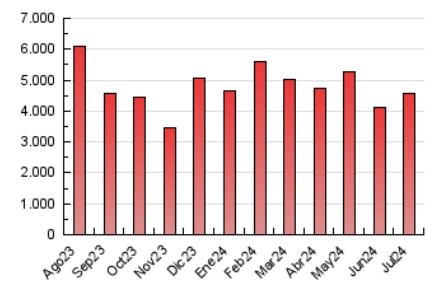

Páginas (x 1000)