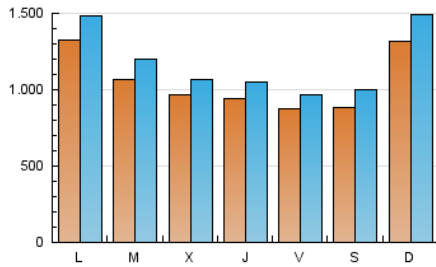

Teléfono:

Fax:

E-mail:

Clasificación: Noticias e Información

Sub-Clasificación: Noticias globales y actualidad

1. Cifras totales y promedios (Nacional)

MES - AÑO	NAVEGADORES UNICOS	VISITAS	PAGINAS
Julio - 2024	1.764.623	3.680.710	4.423.784
PROMEDIO DIARIO	106.097	118.733	142.703
PROMEDIO LUNES-VIERNES	104.716	116.776	140.854
PROMEDIO SABADO-DOMINGO	110.070	124.357	148.016
PAGINAS / VISITAS	1,20		
DURACION MEDIA VISITAS	0:00:51		
TIEMPO INTERACCIÓN MEDIO	0:00:25		

2. Secciones (Nacional)

	PAGINAS	%
HOME	190.235	4.30 %
RESTO	4.233.549	95.70 %

3. Por día del mes (Nacional)

Día	N. únicos	Visitas	Páginas	Día	N. únicos	Visitas	Páginas	Día	N. únicos	Visitas	Páginas
1	174.272	194.519	233.298	11	96.390	107.965	128.068	21	211.510	238.547	279.391
2	110.875	124.077	148.319	12	75.455	81.375	100.601	22	198.075	221.873	267.400
3	86.271	98.747	118.187	13	78.203	85.939	103.311	23	100.508	113.002	134.900
4	79.598	89.224	109.836	14	80.614	90.933	107.124	24	85.514	93.449	113.310
5	62.223	68.930	82.970	15	90.761	101.797	121.266	25	115.858	126.837	152.468
6	87.045	95.081	116.397	16	143.570	162.510	192.476	26	91.296	100.374	120.208
7	112.333	124.877	150.416	17	127.025	138.699	165.126	27	67.748	76.626	90.441
8	97.823	108.819	132.890	18	86.319	97.492	116.438	28	122.785	141.153	170.358
9	92.850	103.293	125.974	19	120.099	135.294	165.055	29	103.060	116.671	144.308
10	89.117	96.813	117.920	20	120.322	141.696	166.693	30	85.792	96.806	117.872
								31	95.708	107.292	130.763

4. Gráficas (Nacional)

4.1 Por día de la semana (promedio)

N. únicos / Visitas (x 100)

Páginas (x 100)

4.2 Por franja horaria (promedio)

Visitas_ (x 1000)

Páginas (x 1000)

4.3 Por meses