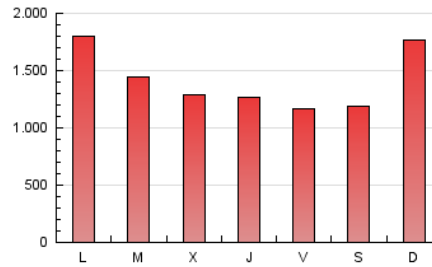

Teléfono:

Fax:

E-mail:

Clasificación: Noticias e Información

Sub-Clasificación: Noticias globales y actualidad

1. Cifras totales y promedios (Nacional)

MES - AÑO	NAVEGADORES UNICOS	VISITAS	PAGINAS
Julio - 2024	1.764.623	3.680.710	4.423.784
PROMEDIO DIARIO	106.097	118.733	142.703
PROMEDIO LUNES-VIERNES	104.716	116.776	140.854
PROMEDIO SABADO-DOMINGO	110.070	124.357	148.016
PAGINAS / VISITAS	1,20		
DURACION MEDIA VISITAS	0:00:51		
TIEMPO INTERACCIÓN MEDIO	0:00:25		

2. Secciones (Nacional)

	PAGINAS	%
HOME	190.235	4.30 %
RESTO	4.233.549	95.70 %

3. Por día del mes (Nacional)

Día	N. únicos	Visitas	Páginas	Día	N. únicos	Visitas	Páginas	Día	N. únicos	Visitas	Páginas
1	174.272	194.519	233.298	11	96.390	107.965	128.068	21	211.510	238.547	279.391
2	110.875	124.077	148.319	12	75.455	81.375	100.601	22	198.075	221.873	267.400
3	86.271	98.747	118.187	13	78.203	85.939	103.311	23	100.508	113.002	134.900
4	79.598	89.224	109.836	14	80.614	90.933	107.124	24	85.514	93.449	113.310
5	62.223	68.930	82.970	15	90.761	101.797	121.266	25	115.858	126.837	152.468
6	87.045	95.081	116.397	16	143.570	162.510	192.476	26	91.296	100.374	120.208
7	112.333	124.877	150.416	17	127.025	138.699	165.126	27	67.748	76.626	90.441
8	97.823	108.819	132.890	18	86.319	97.492	116.438	28	122.785	141.153	170.358
9	92.850	103.293	125.974	19	120.099	135.294	165.055	29	103.060	116.671	144.308
10	89.117	96.813	117.920	20	120.322	141.696	166.693	30	85.792	96.806	117.872
								31	95.708	107.292	130.763

4. Gráficas (Nacional)

4.1 Por día de la semana (promedio)

N. únicos / Visitas (x 100)

Páginas (x 100)

4.2 Por franja horaria (promedio)

Visitas_ (x 1000)

Páginas (x 1000)

4.3 Por meses