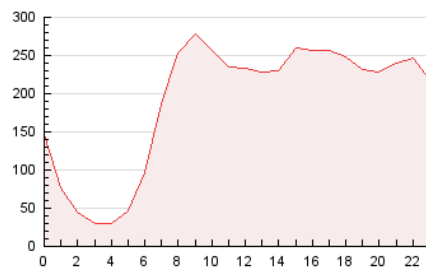

2. Secciones (Nacional e Internacional)

	PAGINAS	%
HOME	201.041	4.41 %
RESTO	4.360.466	95.59 %

3. Por día del mes (Nacional e Internacional)

Día	N. únicos	Visitas	Páginas	Día	N. únicos	Visitas	Páginas	Día	N. únicos	Visitas	Páginas
1	179.286	199.983	239.213	11	99.930	110.617	132.764	21	214.280	241.644	283.455
2	114.210	128.479	153.088	12	78.636	85.528	105.178	22	201.876	226.657	272.799
3	89.377	102.391	122.542	13	81.796	89.430	107.953	23	103.396	116.682	138.804
4	82.178	92.307	113.750	14	83.755	94.535	111.388	24	88.709	97.059	117.826
5	64.910	72.387	86.452	15	93.150	105.055	124.950	25	119.502	131.511	157.538
6	90.773	99.671	121.390	16	147.041	166.775	197.050	26	93.959	103.537	123.976
7	116.029	129.253	155.845	17	130.645	142.533	170.785	27	70.298	79.500	93.629
8	100.782	112.107	137.162	18	89.234	101.198	120.515	28	126.068	144.757	174.842
9	96.512	106.807	130.590	19	123.386	139.276	169.429	29	106.420	119.976	148.442
10	93.094	101.130	123.203	20	122.949	145.315	170.620	30	88.481	100.093	121.713
								31	98.560	110.562	134.616

4. Gráficas (Nacional e Internacional)

4.1 Por día de la semana (promedio)

N. únicos / Visitas (x 100)

Páginas (x 100)

4.2 Por franja horaria (promedio)

Visitas_ (x 1000)

Páginas (x 1000)

4.3 Por meses