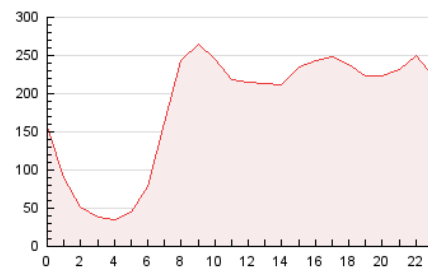

2. Secciones (Nacional e Internacional)

	PAGINAS	%
HOME	193.632	4.42 %
RESTO	4.188.511	95.58 %

3. Por día del mes (Nacional e Internacional)

Día	N. únicos	Visitas	Páginas	Día	N. únicos	Visitas	Páginas	Día	N. únicos	Visitas	Páginas
1	95.512	111.500	131.627	11	103.985	118.417	144.295	21	212.591	227.059	264.823
2	121.076	139.028	159.891	12	82.464	94.174	115.400	22	158.633	170.293	204.383
3	90.067	103.444	124.651	13	72.631	81.806	99.016	23	111.448	121.694	148.773
4	108.106	125.530	151.470	14	67.215	74.335	90.694	24	82.715	91.361	110.755
5	122.165	140.709	170.314	15	95.338	106.202	130.261	25	139.161	153.140	187.399
6	111.576	130.689	161.922	16	83.455	91.310	112.869	26	150.664	167.924	204.509
7	79.118	89.931	112.833	17	103.687	118.921	142.651	27	6.326	6.629	7.896
8	95.946	108.488	131.850	18	95.166	110.764	135.470	28	103.636	118.337	139.743
9	114.059	128.880	156.251	19	79.035	89.358	112.399	29	113.083	125.103	153.989
10	95.944	107.631	129.190	20	106.884	120.979	146.511	30	137.409	152.609	187.459
								31	84.971	93.669	112.849

4. Gráficas (Nacional e Internacional)

4.1 Por día de la semana (promedio)

N. únicos / Visitas (x 100)

Páginas (x 100)

4.2 Por franja horaria (promedio)

Visitas_ (x 1000)

Páginas (x 1000)

4.3 Por meses