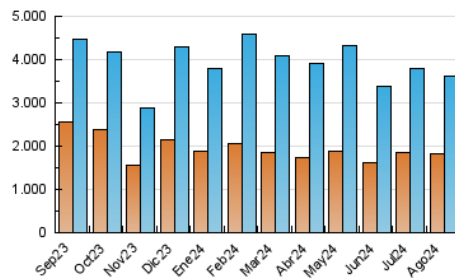

4.3 Por meses

N. únicos / Visitas (x 1000)