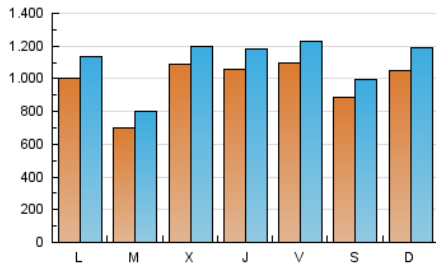

Teléfono:

Fax:

E-mail:

Clasificación: Noticias e Información

Sub-Clasificación: Noticias globales y actualidad

1. Cifras totales y promedios (Nacional)

MES - AÑO	NAVEGADORES UNICOS	VISITAS	PAGINAS
Agosto - 2024	1.691.705	3.433.125	4.154.636
PROMEDIO DIARIO	98.530	110.746	134.021
PROMEDIO LUNES-VIERNES	99.696	111.834	135.159
PROMEDIO SABADO-DOMINGO	95.682	108.087	131.237
PAGINAS / VISITAS	1,21		
DURACION MEDIA VISITAS	0:00:55		
TIEMPO INTERACCIÓN MEDIO	0:00:34		

2. Secciones (Nacional)

	PAGINAS	%
HOME	181.637	4.37 %
RESTO	3.972.999	95.63 %

3. Por día del mes (Nacional)

Día	N. únicos	Visitas	Páginas	Día	N. únicos	Visitas	Páginas	Día	N. únicos	Visitas	Páginas
1	93.245	108.528	127.963	11	99.839	112.435	138.899	21	194.534	208.921	243.115
2	118.920	135.945	156.443	12	78.306	88.647	109.328	22	140.720	153.701	182.402
3	87.774	101.463	121.393	13	69.761	78.604	94.746	23	104.896	115.206	140.357
4	105.068	122.270	147.237	14	64.465	71.349	86.833	24	79.123	87.206	105.824
5	118.399	135.501	164.494	15	92.500	103.074	125.972	25	123.928	136.585	168.371
6	107.706	126.514	156.386	16	79.895	87.171	107.869	26	130.055	145.998	178.575
7	76.256	86.005	108.495	17	100.133	113.957	137.185	27	4	4	4
8	93.111	104.958	127.385	18	90.861	104.862	129.168	28	99.693	113.273	133.920
9	110.417	125.505	151.349	19	75.845	85.591	107.511	29	109.565	121.318	148.541
10	92.542	103.478	124.803	20	101.171	115.429	139.562	30	133.841	149.101	182.256
								31	81.868	90.526	108.250

4. Gráficas (Nacional)

4.1 Por día de la semana (promedio)

N. únicos / Visitas (x 100)

Páginas (x 100)

4.2 Por franja horaria (promedio)

Visitas_ (x 1000)

Páginas (x 1000)

4.3 Por meses

N. únicos / Visitas (x 1000)

Páginas (x 1000)

5. Observaciones

Este Medio Electrónico de Comunicación ha sido medido por la herramienta Google Analytics de Google (GA4).

Nota: Debido a un fallo técnico en la herramienta de medición, no relacionado con OJD interactiva, los datos del 27/08/2024 pueden estar incompletos.