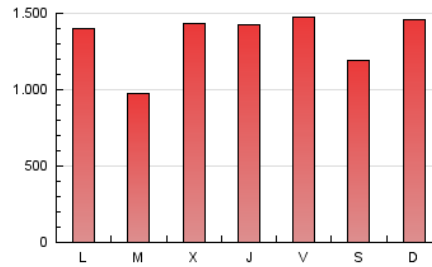

Teléfono:

Fax:

E-mail:

Clasificación: Noticias e Información

Sub-Clasificación: Noticias globales y actualidad

1. Cifras totales y promedios (Nacional)

MES - AÑO	NAVEGADORES UNICOS	VISITAS	PAGINAS
Agosto - 2024	1.691.705	3.433.125	4.154.636
PROMEDIO DIARIO	98.530	110.746	134.021
PROMEDIO LUNES-VIERNES	99.696	111.834	135.159
PROMEDIO SABADO-DOMINGO	95.682	108.087	131.237
PAGINAS / VISITAS	1,21		
DURACION MEDIA VISITAS	0:00:55		
TIEMPO INTERACCIÓN MEDIO	0:00:34		

2. Secciones (Nacional)

	PAGINAS	%
HOME	181.637	4.37 %
RESTO	3.972.999	95.63 %

3. Por día del mes (Nacional)

Día	N. únicos	Visitas	Páginas	Día	N. únicos	Visitas	Páginas	Día	N. únicos	Visitas	Páginas
1	93.245	108.528	127.963	11	99.839	112.435	138.899	21	194.534	208.921	243.115
2	118.920	135.945	156.443	12	78.306	88.647	109.328	22	140.720	153.701	182.402
3	87.774	101.463	121.393	13	69.761	78.604	94.746	23	104.896	115.206	140.357
4	105.068	122.270	147.237	14	64.465	71.349	86.833	24	79.123	87.206	105.824
5	118.399	135.501	164.494	15	92.500	103.074	125.972	25	123.928	136.585	168.371
6	107.706	126.514	156.386	16	79.895	87.171	107.869	26	130.055	145.998	178.575
7	76.256	86.005	108.495	17	100.133	113.957	137.185	27	4	4	4
8	93.111	104.958	127.385	18	90.861	104.862	129.168	28	99.693	113.273	133.920
9	110.417	125.505	151.349	19	75.845	85.591	107.511	29	109.565	121.318	148.541
10	92.542	103.478	124.803	20	101.171	115.429	139.562	30	133.841	149.101	182.256
								31	81.868	90.526	108.250

4. Gráficas (Nacional)

4.1 Por día de la semana (promedio)

N. únicos / Visitas (x 100)

Páginas (x 100)

4.2 Por franja horaria (promedio)

Visitas_ (x 1000)

Páginas (x 1000)

4.3 Por meses

N. únicos / Visitas (x 1000)

Páginas (x 1000)

5. Observaciones

Este Medio Electrónico de Comunicación ha sido medido por la herramienta Google Analytics de Google (GA4).

Nota: Debido a un fallo técnico en la herramienta de medición, no relacionado con OJD interactiva, los datos del 27/08/2024 pueden estar incompletos.