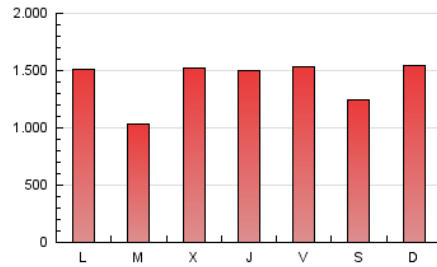

Clasificación: Noticias e Información

Sub-Clasificación: Noticias globales y actualidad

1. Cifras totales y promedios (Nacional e Internacional)

MES - AÑO	NAVEGADORES UNICOS	VISITAS	PAGINAS
Agosto - 2024	1.830.614	3.619.914	4.382.143
PROMEDIO DIARIO	104.002	116.771	141.359
PROMEDIO LUNES-VIERNES	105.467	118.047	142.882
PROMEDIO SABADO-DOMINGO	100.422	113.653	137.637
PAGINAS / VISITAS	1,21		
DURACION MEDIA VISITAS	0:00:55		
TIEMPO INTERACCIÓN MEDIO	0:00:34		

2. Secciones (Nacional e Internacional)

	PAGINAS	%
HOME	193.632	4.42 %
RESTO	4.188.511	95.58 %

3. Por día del mes (Nacional e Internacional)

Día	N. únicos	Visitas	Páginas	Día	N. únicos	Visitas	Páginas	Día	N. únicos	Visitas	Páginas
1	95.512	111.500	131.627	11	103.985	118.417	144.295	21	212.591	227.059	264.823
2	121.076	139.028	159.891	12	82.464	94.174	115.400	22	158.633	170.293	204.383
3	90.067	103.444	124.651	13	72.631	81.806	99.016	23	111.448	121.694	148.773
4	108.106	125.530	151.470	14	67.215	74.335	90.694	24	82.715	91.361	110.755
5	122.165	140.709	170.314	15	95.338	106.202	130.261	25	139.161	153.140	187.399
6	111.576	130.689	161.922	16	83.455	91.310	112.869	26	150.664	167.924	204.509
7	79.118	89.931	112.833	17	103.687	118.921	142.651	27	6.326	6.629	7.896
8	95.946	108.488	131.850	18	95.166	110.764	135.470	28	103.636	118.337	139.743
9	114.059	128.880	156.251	19	79.035	89.358	112.399	29	113.083	125.103	153.989
10	95.944	107.631	129.190	20	106.884	120.979	146.511	30	137.409	152.609	187.459
								31	84.971	93.669	112.849

4. Gráficas (Nacional e Internacional)

4.1 Por día de la semana (promedio)

N. únicos / Visitas (x 100)

Páginas (x 100)

4.2 Por franja horaria (promedio)

Visitas_ (x 1000)

Páginas (x 1000)

4.3 Por meses