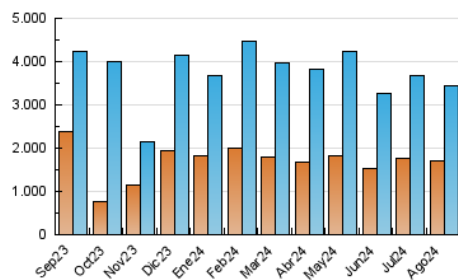

2. Secciones (Nacional)

	PAGINAS	%
HOME	181.637	4.37 %
RESTO	3.972.999	95.63 %

3. Por día del mes (Nacional)

Día	N. únicos	Visitas	Páginas	Día	N. únicos	Visitas	Páginas	Día	N. únicos	Visitas	Páginas
1	93.245	108.528	127.963	11	99.839	112.435	138.899	21	194.534	208.921	243.115
2	118.920	135.945	156.443	12	78.306	88.647	109.328	22	140.720	153.701	182.402
3	87.774	101.463	121.393	13	69.761	78.604	94.746	23	104.896	115.206	140.357
4	105.068	122.270	147.237	14	64.465	71.349	86.833	24	79.123	87.206	105.824
5	118.399	135.501	164.494	15	92.500	103.074	125.972	25	123.928	136.585	168.371
6	107.706	126.514	156.386	16	79.895	87.171	107.869	26	130.055	145.998	178.575
7	76.256	86.005	108.495	17	100.133	113.957	137.185	27	4	4	4
8	93.111	104.958	127.385	18	90.861	104.862	129.168	28	99.693	113.273	133.920
9	110.417	125.505	151.349	19	75.845	85.591	107.511	29	109.565	121.318	148.541
10	92.542	103.478	124.803	20	101.171	115.429	139.562	30	133.841	149.101	182.256
								31	81.868	90.526	108.250

4. Gráficas (Nacional)

4.1 Por día de la semana (promedio)

N. únicos / Visitas (x 100)

Páginas (x 100)

4.2 Por franja horaria (promedio)

Visitas_ (x 1000)

Páginas (x 1000)

4.3 Por meses

N. únicos / Visitas (x 1000)

Páginas (x 1000)

5. Observaciones

Este Medio Electrónico de Comunicación ha sido medido por la herramienta Google Analytics de Google (GA4).

Nota: Debido a un fallo técnico en la herramienta de medición, no relacionado con OJD interactiva, los datos del 27/08/2024 pueden estar incompletos.

Visita:

Una secuencia ininterrumpida de páginas servidas a un usuario válido. Si dicho usuario no realiza peticiones de páginas en un periodo de tiempo (30 min) la siguiente petición constituirá el inicio de una nueva visita.