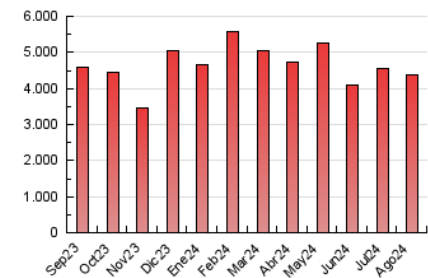

Páginas (x 1000)