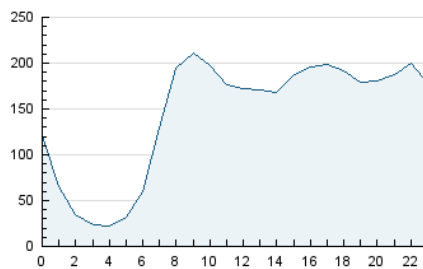

2. Secciones (Nacional)

	PAGINAS	%
HOME	181.637	4.37 %
RESTO	3.972.999	95.63 %

3. Por día del mes (Nacional)

Día	N. únicos	Visitas	Páginas	Día	N. únicos	Visitas	Páginas	Día	N. únicos	Visitas	Páginas
1	93.245	108.528	127.963	11	99.839	112.435	138.899	21	194.534	208.921	243.115
2	118.920	135.945	156.443	12	78.306	88.647	109.328	22	140.720	153.701	182.402
3	87.774	101.463	121.393	13	69.761	78.604	94.746	23	104.896	115.206	140.357
4	105.068	122.270	147.237	14	64.465	71.349	86.833	24	79.123	87.206	105.824
5	118.399	135.501	164.494	15	92.500	103.074	125.972	25	123.928	136.585	168.371
6	107.706	126.514	156.386	16	79.895	87.171	107.869	26	130.055	145.998	178.575
7	76.256	86.005	108.495	17	100.133	113.957	137.185	27	4	4	4
8	93.111	104.958	127.385	18	90.861	104.862	129.168	28	99.693	113.273	133.920
9	110.417	125.505	151.349	19	75.845	85.591	107.511	29	109.565	121.318	148.541
10	92.542	103.478	124.803	20	101.171	115.429	139.562	30	133.841	149.101	182.256
								31	81.868	90.526	108.250

4. Gráficas (Nacional)

4.1 Por día de la semana (promedio)

N. únicos / Visitas (x 100)

Páginas (x 100)

4.2 Por franja horaria (promedio)

Visitas_ (x 1000)

Páginas (x 1000)

4.3 Por meses

N. únicos / Visitas (x 1000)

Páginas (x 1000)

5. Observaciones

Este Medio Electrónico de Comunicación ha sido medido por la herramienta Google Analytics de Google (GA4).

Nota: Debido a un fallo técnico en la herramienta de medición, no relacionado con OJD interactiva, los datos del 27/08/2024 pueden estar incompletos.