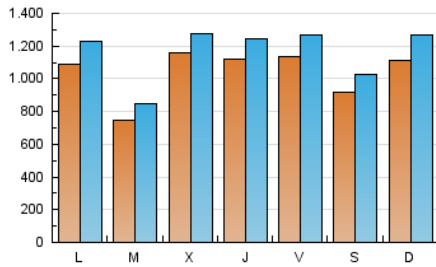

Clasificación: Noticias e Información

Sub-Clasificación: Noticias globales y actualidad

1. Cifras totales y promedios (Nacional e Internacional)

MES - AÑO	NAVEGADORES UNICOS	VISITAS	PAGINAS
Agosto - 2024	1.830.614	3.619.914	4.382.143
PROMEDIO DIARIO	104.002	116.771	141.359
PROMEDIO LUNES-VIERNES	105.467	118.047	142.882
PROMEDIO SABADO-DOMINGO	100.422	113.653	137.637
PAGINAS / VISITAS	1,21		
DURACION MEDIA VISITAS	0:00:55		
TIEMPO INTERACCIÓN MEDIO	0:00:34		

2. Secciones (Nacional e Internacional)

	PAGINAS	%
HOME	193.632	4.42 %
RESTO	4.188.511	95.58 %

3. Por día del mes (Nacional e Internacional)

Día	N. únicos	Visitas	Páginas	Día	N. únicos	Visitas	Páginas	Día	N. únicos	Visitas	Páginas
1	95.512	111.500	131.627	11	103.985	118.417	144.295	21	212.591	227.059	264.823
2	121.076	139.028	159.891	12	82.464	94.174	115.400	22	158.633	170.293	204.383
3	90.067	103.444	124.651	13	72.631	81.806	99.016	23	111.448	121.694	148.773
4	108.106	125.530	151.470	14	67.215	74.335	90.694	24	82.715	91.361	110.755
5	122.165	140.709	170.314	15	95.338	106.202	130.261	25	139.161	153.140	187.399
6	111.576	130.689	161.922	16	83.455	91.310	112.869	26	150.664	167.924	204.509
7	79.118	89.931	112.833	17	103.687	118.921	142.651	27	6.326	6.629	7.896
8	95.946	108.488	131.850	18	95.166	110.764	135.470	28	103.636	118.337	139.743
9	114.059	128.880	156.251	19	79.035	89.358	112.399	29	113.083	125.103	153.989
10	95.944	107.631	129.190	20	106.884	120.979	146.511	30	137.409	152.609	187.459
								31	84.971	93.669	112.849

4. Gráficas (Nacional e Internacional)

4.1 Por día de la semana (promedio)

N. únicos / Visitas (x 100)

Páginas (x 100)

4.2 Por franja horaria (promedio)

Visitas_ (x 1000)

Páginas (x 1000)

4.3 Por meses