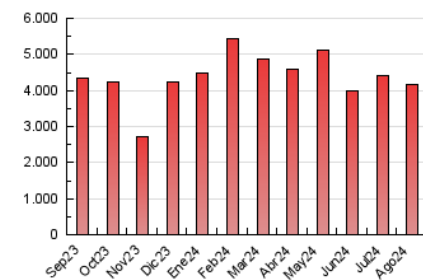

2. Secciones (Nacional)

	PAGINAS	%
HOME	181.637	4.37 %
RESTO	3.972.999	95.63 %

3. Por día del mes (Nacional)

Día	N. únicos	Visitas	Páginas	Día	N. únicos	Visitas	Páginas	Día	N. únicos	Visitas	Páginas
1	93.245	108.528	127.963	11	99.839	112.435	138.899	21	194.534	208.921	243.115
2	118.920	135.945	156.443	12	78.306	88.647	109.328	22	140.720	153.701	182.402
3	87.774	101.463	121.393	13	69.761	78.604	94.746	23	104.896	115.206	140.357
4	105.068	122.270	147.237	14	64.465	71.349	86.833	24	79.123	87.206	105.824
5	118.399	135.501	164.494	15	92.500	103.074	125.972	25	123.928	136.585	168.371
6	107.706	126.514	156.386	16	79.895	87.171	107.869	26	130.055	145.998	178.575
7	76.256	86.005	108.495	17	100.133	113.957	137.185	27	4	4	4
8	93.111	104.958	127.385	18	90.861	104.862	129.168	28	99.693	113.273	133.920
9	110.417	125.505	151.349	19	75.845	85.591	107.511	29	109.565	121.318	148.541
10	92.542	103.478	124.803	20	101.171	115.429	139.562	30	133.841	149.101	182.256
								31	81.868	90.526	108.250

4. Gráficas (Nacional)

4.1 Por día de la semana (promedio)

N. únicos / Visitas (x 100)

Páginas (x 100)

4.2 Por franja horaria (promedio)

Visitas_ (x 1000)

Páginas (x 1000)

4.3 Por meses

N. únicos / Visitas (x 1000)

Páginas (x 1000)

5. Observaciones

Este Medio Electrónico de Comunicación ha sido medido por la herramienta Google Analytics de Google (GA4).

Nota: Debido a un fallo técnico en la herramienta de medición, no relacionado con OJD interactiva, los datos del 27/08/2024 pueden estar incompletos.

Visita:

Una secuencia ininterrumpida de páginas servidas a un usuario válido. Si dicho usuario no realiza peticiones de páginas en un periodo de tiempo (30 min) la siguiente petición constituirá el inicio de una nueva visita.