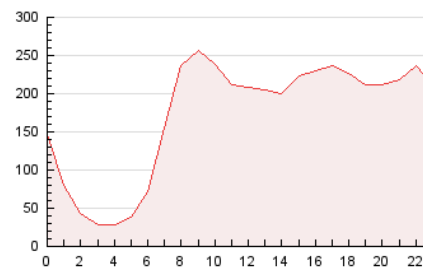

2. Secciones (Nacional)

	PAGINAS	%
HOME	181.637	4.37 %
RESTO	3.972.999	95.63 %

3. Por día del mes (Nacional)

Día	N. únicos	Visitas	Páginas	Día	N. únicos	Visitas	Páginas	Día	N. únicos	Visitas	Páginas
1	93.245	108.528	127.963	11	99.839	112.435	138.899	21	194.534	208.921	243.115
2	118.920	135.945	156.443	12	78.306	88.647	109.328	22	140.720	153.701	182.402
3	87.774	101.463	121.393	13	69.761	78.604	94.746	23	104.896	115.206	140.357
4	105.068	122.270	147.237	14	64.465	71.349	86.833	24	79.123	87.206	105.824
5	118.399	135.501	164.494	15	92.500	103.074	125.972	25	123.928	136.585	168.371
6	107.706	126.514	156.386	16	79.895	87.171	107.869	26	130.055	145.998	178.575
7	76.256	86.005	108.495	17	100.133	113.957	137.185	27	4	4	4
8	93.111	104.958	127.385	18	90.861	104.862	129.168	28	99.693	113.273	133.920
9	110.417	125.505	151.349	19	75.845	85.591	107.511	29	109.565	121.318	148.541
10	92.542	103.478	124.803	20	101.171	115.429	139.562	30	133.841	149.101	182.256
								31	81.868	90.526	108.250

4. Gráficas (Nacional)

4.1 Por día de la semana (promedio)

N. únicos / Visitas (x 100)

Páginas (x 100)

4.2 Por franja horaria (promedio)

Visitas_ (x 1000)

Páginas (x 1000)

4.3 Por meses

N. únicos / Visitas (x 1000)

Páginas (x 1000)

5. Observaciones

Este Medio Electrónico de Comunicación ha sido medido por la herramienta Google Analytics de Google (GA4).

Nota: Debido a un fallo técnico en la herramienta de medición, no relacionado con OJD interactiva, los datos del 27/08/2024 pueden estar incompletos.