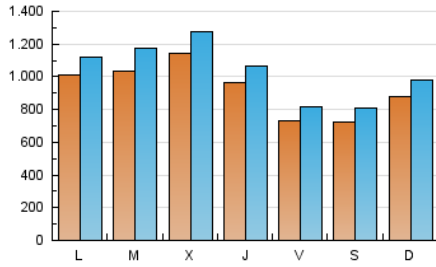

Teléfono:

Fax:

E-mail:

Clasificación: Noticias e Información

Sub-Clasificación: Noticias globales y actualidad

1. Cifras totales y promedios (Nacional)

MES - AÑO	NAVEGADORES UNICOS	VISITAS	PAGINAS
Octubre - 2024	1.593.301	3.254.499	3.908.341
PROMEDIO DIARIO	93.777	104.984	126.076
PROMEDIO LUNES-VIERNES	98.573	110.330	132.577
PROMEDIO SABADO-DOMINGO	79.988	89.614	107.384
PAGINAS / VISITAS	1,20		
DURACION MEDIA VISITAS	0:00:53		
TIEMPO INTERACCIÓN MEDIO	0:00:32		

2. Secciones (Nacional)

	PAGINAS	%
HOME	166.813	4.27 %
RESTO	3.741.528	95.73 %

3. Por día del mes (Nacional)

Día	N. únicos	Visitas	Páginas	Día	N. únicos	Visitas	Páginas	Día	N. únicos	Visitas	Páginas
1	47.166	52.454	66.357	11	64.065	73.786	87.399	21	131.947	147.769	179.150
2	72.282	82.969	98.262	12	71.193	75.712	94.824	22	214.143	249.873	300.290
3	86.638	97.715	116.885	13	58.580	65.492	80.221	23	177.848	195.141	236.252
4	58.410	63.538	77.459	14	61.810	68.735	84.795	24	93.086	102.682	121.435
5	58.760	65.875	81.501	15	64.923	75.253	88.132	25	89.310	97.873	117.462
6	114.190	128.809	151.202	16	84.635	94.553	113.037	26	65.139	73.988	87.542
7	121.491	133.105	163.064	17	110.989	125.690	149.713	27	87.479	96.303	115.072
8	98.114	108.937	131.397	18	81.924	91.055	108.982	28	89.258	99.942	120.066
9	111.829	125.738	146.416	19	94.657	107.924	128.167	29	92.557	102.152	122.999
10	89.573	97.462	117.737	20	89.906	102.806	120.545	30	123.999	140.751	168.165
								31	101.181	110.417	133.813

4. Gráficas (Nacional)

4.1 Por día de la semana (promedio)

N. únicos / Visitas (x 100)

Páginas (x 100)

4.2 Por franja horaria (promedio)

Visitas_ (x 1000)

Páginas (x 1000)

4.3 Por meses