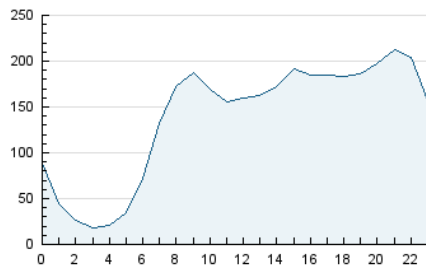

2. Secciones (Nacional)

	PAGINAS	%
HOME	166.813	4.27 %
RESTO	3.741.528	95.73 %

3. Por día del mes (Nacional)

Día	N. únicos	Visitas	Páginas	Día	N. únicos	Visitas	Páginas	Día	N. únicos	Visitas	Páginas
1	47.166	52.454	66.357	11	64.065	73.786	87.399	21	131.947	147.769	179.150
2	72.282	82.969	98.262	12	71.193	75.712	94.824	22	214.143	249.873	300.290
3	86.638	97.715	116.885	13	58.580	65.492	80.221	23	177.848	195.141	236.252
4	58.410	63.538	77.459	14	61.810	68.735	84.795	24	93.086	102.682	121.435
5	58.760	65.875	81.501	15	64.923	75.253	88.132	25	89.310	97.873	117.462
6	114.190	128.809	151.202	16	84.635	94.553	113.037	26	65.139	73.988	87.542
7	121.491	133.105	163.064	17	110.989	125.690	149.713	27	87.479	96.303	115.072
8	98.114	108.937	131.397	18	81.924	91.055	108.982	28	89.258	99.942	120.066
9	111.829	125.738	146.416	19	94.657	107.924	128.167	29	92.557	102.152	122.999
10	89.573	97.462	117.737	20	89.906	102.806	120.545	30	123.999	140.751	168.165
								31	101.181	110.417	133.813

4. Gráficas (Nacional)

4.1 Por día de la semana (promedio)

N. únicos / Visitas (x 100)

Páginas (x 100)

4.2 Por franja horaria (promedio)

Visitas_ (x 1000)

Páginas (x 1000)

4.3 Por meses