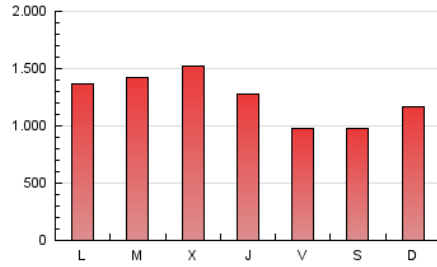

Teléfono:

Fax:

E-mail:

Clasificación: Noticias e Información

Sub-Clasificación: Noticias globales y actualidad

1. Cifras totales y promedios (Nacional)

MES - AÑO	NAVEGADORES UNICOS	VISITAS	PAGINAS
Octubre - 2024	1.593.301	3.254.499	3.908.341
PROMEDIO DIARIO	93.777	104.984	126.076
PROMEDIO LUNES-VIERNES	98.573	110.330	132.577
PROMEDIO SABADO-DOMINGO	79.988	89.614	107.384
PAGINAS / VISITAS	1,20		
DURACION MEDIA VISITAS	0:00:53		
TIEMPO INTERACCIÓN MEDIO	0:00:32		

2. Secciones (Nacional)

	PAGINAS	%
HOME	166.813	4.27 %
RESTO	3.741.528	95.73 %

3. Por día del mes (Nacional)

Día	N. únicos	Visitas	Páginas	Día	N. únicos	Visitas	Páginas	Día	N. únicos	Visitas	Páginas
1	47.166	52.454	66.357	11	64.065	73.786	87.399	21	131.947	147.769	179.150
2	72.282	82.969	98.262	12	71.193	75.712	94.824	22	214.143	249.873	300.290
3	86.638	97.715	116.885	13	58.580	65.492	80.221	23	177.848	195.141	236.252
4	58.410	63.538	77.459	14	61.810	68.735	84.795	24	93.086	102.682	121.435
5	58.760	65.875	81.501	15	64.923	75.253	88.132	25	89.310	97.873	117.462
6	114.190	128.809	151.202	16	84.635	94.553	113.037	26	65.139	73.988	87.542
7	121.491	133.105	163.064	17	110.989	125.690	149.713	27	87.479	96.303	115.072
8	98.114	108.937	131.397	18	81.924	91.055	108.982	28	89.258	99.942	120.066
9	111.829	125.738	146.416	19	94.657	107.924	128.167	29	92.557	102.152	122.999
10	89.573	97.462	117.737	20	89.906	102.806	120.545	30	123.999	140.751	168.165
								31	101.181	110.417	133.813

4. Gráficas (Nacional)

4.1 Por día de la semana (promedio)

N. únicos / Visitas (x 100)

Páginas (x 100)

4.2 Por franja horaria (promedio)

Visitas_ (x 1000)

Páginas (x 1000)

4.3 Por meses