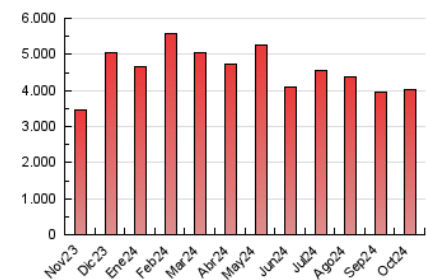

Páginas (x 1000)