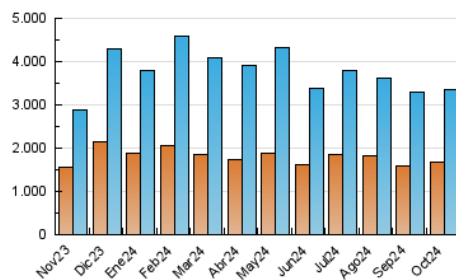

4.3 Por meses

N. únicos / Visitas (x 1000)