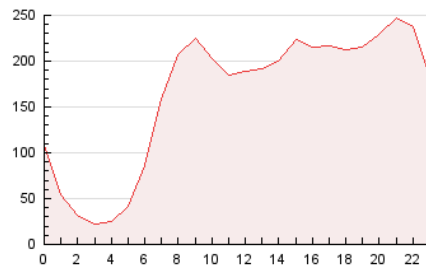

2. Secciones (Nacional)

	PAGINAS	%
HOME	166.813	4.27 %
RESTO	3.741.528	95.73 %

3. Por día del mes (Nacional)

Día	N. únicos	Visitas	Páginas	Día	N. únicos	Visitas	Páginas	Día	N. únicos	Visitas	Páginas
1	47.166	52.454	66.357	11	64.065	73.786	87.399	21	131.947	147.769	179.150
2	72.282	82.969	98.262	12	71.193	75.712	94.824	22	214.143	249.873	300.290
3	86.638	97.715	116.885	13	58.580	65.492	80.221	23	177.848	195.141	236.252
4	58.410	63.538	77.459	14	61.810	68.735	84.795	24	93.086	102.682	121.435
5	58.760	65.875	81.501	15	64.923	75.253	88.132	25	89.310	97.873	117.462
6	114.190	128.809	151.202	16	84.635	94.553	113.037	26	65.139	73.988	87.542
7	121.491	133.105	163.064	17	110.989	125.690	149.713	27	87.479	96.303	115.072
8	98.114	108.937	131.397	18	81.924	91.055	108.982	28	89.258	99.942	120.066
9	111.829	125.738	146.416	19	94.657	107.924	128.167	29	92.557	102.152	122.999
10	89.573	97.462	117.737	20	89.906	102.806	120.545	30	123.999	140.751	168.165
								31	101.181	110.417	133.813

4. Gráficas (Nacional)

4.1 Por día de la semana (promedio)

N. únicos / Visitas (x 100)

Páginas (x 100)

4.2 Por franja horaria (promedio)

Visitas_ (x 1000)

Páginas (x 1000)

4.3 Por meses

N. únicos / Visitas (x 1000)

Páginas (x 1000)

5. Observaciones

Este Medio Electrónico de Comunicación ha sido medido por la herramienta Google Analytics de Google (GA4).

6. Definiciones básicas (Para más información ver Normas Técnicas para el Control de los Medios Electrónicos de Comunicación)