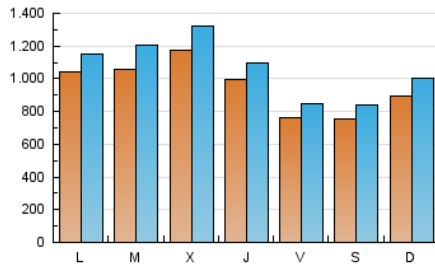

Clasificación: Noticias e Información

Sub-Clasificación: Noticias globales y actualidad

1. Cifras totales y promedios (Nacional e Internacional)

MES - AÑO	NAVEGADORES UNICOS	VISITAS	PAGINAS
Octubre - 2024	1.669.907	3.352.308	4.031.552
PROMEDIO DIARIO	96.628	108.139	130.050
PROMEDIO LUNES-VIERNES	101.557	113.674	136.720
PROMEDIO SABADO-DOMINGO	82.457	92.225	110.874
PAGINAS / VISITAS	1,20		
DURACION MEDIA VISITAS	0:00:54		
TIEMPO INTERACCIÓN MEDIO	0:00:32		

2. Secciones (Nacional e Internacional)

	PAGINAS	%
HOME	173.969	4.32 %
RESTO	3.857.583	95.68 %

3. Por día del mes (Nacional e Internacional)

Día	N. únicos	Visitas	Páginas	Día	N. únicos	Visitas	Páginas	Día	N. únicos	Visitas	Páginas
1	49.110	54.591	68.843	11	66.403	76.119	90.613	21	134.703	150.520	182.933
2	73.895	84.507	100.476	12	73.847	79.102	98.443	22	218.026	254.454	305.856
3	88.358	99.249	119.247	13	60.854	67.710	83.555	23	182.379	200.423	242.381
4	60.001	65.459	79.560	14	63.810	71.592	87.909	24	95.600	104.718	124.970
5	60.437	67.683	84.108	15	66.800	77.311	90.830	25	91.736	100.349	120.908
6	116.786	131.049	155.031	16	86.577	96.841	115.490	26	67.078	76.177	90.216
7	125.790	137.436	168.739	17	114.513	129.561	154.903	27	88.950	98.595	117.709
8	101.505	112.708	136.025	18	88.144	97.585	116.649	28	91.221	102.144	123.094
9	115.529	130.754	151.796	19	99.607	111.970	134.304	29	94.790	104.960	126.321
10	92.823	100.783	121.947	20	92.095	105.515	123.629	30	129.042	146.706	175.329
								31	105.053	115.737	139.738

4. Gráficas (Nacional e Internacional)

4.1 Por día de la semana (promedio)

N. únicos / Visitas (x 100)

Páginas (x 100)

4.2 Por franja horaria (promedio)

Visitas_ (x 1000)

Páginas (x 1000)

4.3 Por meses