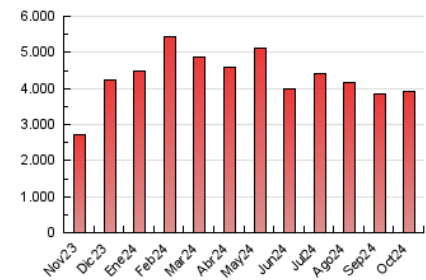

Teléfono:

Fax:

E-mail:

Clasificación: Noticias e Información

Sub-Clasificación: Noticias globales y actualidad

1. Cifras totales y promedios (Nacional)

MES - AÑO	NAVEGADORES UNICOS	VISITAS	PAGINAS
Octubre - 2024	1.593.301	3.254.499	3.908.341
PROMEDIO DIARIO	93.777	104.984	126.076
PROMEDIO LUNES-VIERNES	98.573	110.330	132.577
PROMEDIO SABADO-DOMINGO	79.988	89.614	107.384
PAGINAS / VISITAS	1,20		
DURACION MEDIA VISITAS	0:00:53		
TIEMPO INTERACCIÓN MEDIO	0:00:32		

2. Secciones (Nacional)

	PAGINAS	%
HOME	166.813	4.27 %
RESTO	3.741.528	95.73 %

3. Por día del mes (Nacional)

Día	N. únicos	Visitas	Páginas	Día	N. únicos	Visitas	Páginas	Día	N. únicos	Visitas	Páginas
1	47.166	52.454	66.357	11	64.065	73.786	87.399	21	131.947	147.769	179.150
2	72.282	82.969	98.262	12	71.193	75.712	94.824	22	214.143	249.873	300.290
3	86.638	97.715	116.885	13	58.580	65.492	80.221	23	177.848	195.141	236.252
4	58.410	63.538	77.459	14	61.810	68.735	84.795	24	93.086	102.682	121.435
5	58.760	65.875	81.501	15	64.923	75.253	88.132	25	89.310	97.873	117.462
6	114.190	128.809	151.202	16	84.635	94.553	113.037	26	65.139	73.988	87.542
7	121.491	133.105	163.064	17	110.989	125.690	149.713	27	87.479	96.303	115.072
8	98.114	108.937	131.397	18	81.924	91.055	108.982	28	89.258	99.942	120.066
9	111.829	125.738	146.416	19	94.657	107.924	128.167	29	92.557	102.152	122.999
10	89.573	97.462	117.737	20	89.906	102.806	120.545	30	123.999	140.751	168.165
								31	101.181	110.417	133.813

4. Gráficas (Nacional)

4.1 Por día de la semana (promedio)

N. únicos / Visitas (x 100)

Páginas (x 100)

4.2 Por franja horaria (promedio)

Visitas_ (x 1000)

Páginas (x 1000)

4.3 Por meses

N. únicos / Visitas (x 1000)

Páginas (x 1000)

5. Observaciones

Este Medio Electrónico de Comunicación ha sido medido por la herramienta Google Analytics de Google (GA4).

6. Definiciones básicas (Para más información ver Normas Técnicas para el Control de los Medios Electrónicos de Comunicación)