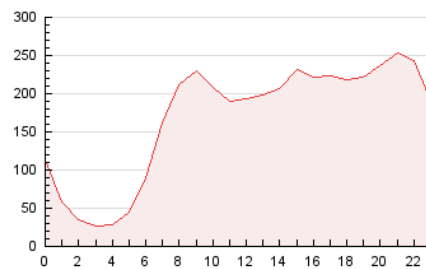

2. Secciones (Nacional e Internacional)

	PAGINAS	%
HOME	173.969	4.32 %
RESTO	3.857.583	95.68 %

3. Por día del mes (Nacional e Internacional)

Día	N. únicos	Visitas	Páginas	Día	N. únicos	Visitas	Páginas	Día	N. únicos	Visitas	Páginas
1	49.110	54.591	68.843	11	66.403	76.119	90.613	21	134.703	150.520	182.933
2	73.895	84.507	100.476	12	73.847	79.102	98.443	22	218.026	254.454	305.856
3	88.358	99.249	119.247	13	60.854	67.710	83.555	23	182.379	200.423	242.381
4	60.001	65.459	79.560	14	63.810	71.592	87.909	24	95.600	104.718	124.970
5	60.437	67.683	84.108	15	66.800	77.311	90.830	25	91.736	100.349	120.908
6	116.786	131.049	155.031	16	86.577	96.841	115.490	26	67.078	76.177	90.216
7	125.790	137.436	168.739	17	114.513	129.561	154.903	27	88.950	98.595	117.709
8	101.505	112.708	136.025	18	88.144	97.585	116.649	28	91.221	102.144	123.094
9	115.529	130.754	151.796	19	99.607	111.970	134.304	29	94.790	104.960	126.321
10	92.823	100.783	121.947	20	92.095	105.515	123.629	30	129.042	146.706	175.329
								31	105.053	115.737	139.738

4. Gráficas (Nacional e Internacional)

4.1 Por día de la semana (promedio)

N. únicos / Visitas (x 100)

Páginas (x 100)

4.2 Por franja horaria (promedio)

Visitas_ (x 1000)

Páginas (x 1000)

4.3 Por meses