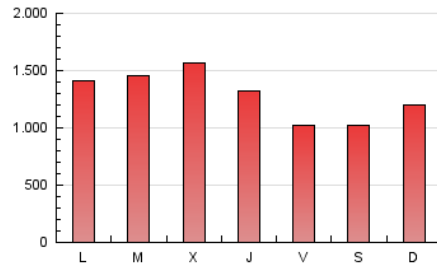

Clasificación: Noticias e Información

Sub-Clasificación: Noticias globales y actualidad

1. Cifras totales y promedios (Nacional e Internacional)

MES - AÑO	NAVEGADORES UNICOS	VISITAS	PAGINAS
Octubre - 2024	1.669.907	3.352.308	4.031.552
PROMEDIO DIARIO	96.628	108.139	130.050
PROMEDIO LUNES-VIERNES	101.557	113.674	136.720
PROMEDIO SABADO-DOMINGO	82.457	92.225	110.874
PAGINAS / VISITAS	1,20		
DURACION MEDIA VISITAS	0:00:54		
TIEMPO INTERACCIÓN MEDIO	0:00:32		

2. Secciones (Nacional e Internacional)

	PAGINAS	%
HOME	173.969	4.32 %
RESTO	3.857.583	95.68 %

3. Por día del mes (Nacional e Internacional)

Día	N. únicos	Visitas	Páginas	Día	N. únicos	Visitas	Páginas	Día	N. únicos	Visitas	Páginas
1	49.110	54.591	68.843	11	66.403	76.119	90.613	21	134.703	150.520	182.933
2	73.895	84.507	100.476	12	73.847	79.102	98.443	22	218.026	254.454	305.856
3	88.358	99.249	119.247	13	60.854	67.710	83.555	23	182.379	200.423	242.381
4	60.001	65.459	79.560	14	63.810	71.592	87.909	24	95.600	104.718	124.970
5	60.437	67.683	84.108	15	66.800	77.311	90.830	25	91.736	100.349	120.908
6	116.786	131.049	155.031	16	86.577	96.841	115.490	26	67.078	76.177	90.216
7	125.790	137.436	168.739	17	114.513	129.561	154.903	27	88.950	98.595	117.709
8	101.505	112.708	136.025	18	88.144	97.585	116.649	28	91.221	102.144	123.094
9	115.529	130.754	151.796	19	99.607	111.970	134.304	29	94.790	104.960	126.321
10	92.823	100.783	121.947	20	92.095	105.515	123.629	30	129.042	146.706	175.329
								31	105.053	115.737	139.738

4. Gráficas (Nacional e Internacional)

4.1 Por día de la semana (promedio)

N. únicos / Visitas (x 100)

Páginas (x 100)

4.2 Por franja horaria (promedio)

Visitas_ (x 1000)

Páginas (x 1000)

4.3 Por meses