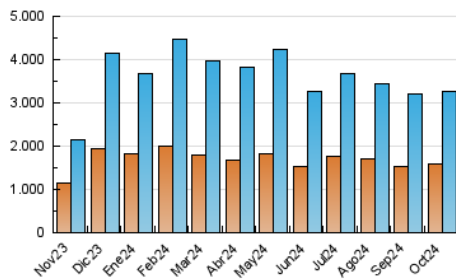

2. Secciones (Nacional)

	PAGINAS	%
HOME	166.813	4.27 %
RESTO	3.741.528	95.73 %

3. Por día del mes (Nacional)

Día	N. únicos	Visitas	Páginas	Día	N. únicos	Visitas	Páginas	Día	N. únicos	Visitas	Páginas
1	47.166	52.454	66.357	11	64.065	73.786	87.399	21	131.947	147.769	179.150
2	72.282	82.969	98.262	12	71.193	75.712	94.824	22	214.143	249.873	300.290
3	86.638	97.715	116.885	13	58.580	65.492	80.221	23	177.848	195.141	236.252
4	58.410	63.538	77.459	14	61.810	68.735	84.795	24	93.086	102.682	121.435
5	58.760	65.875	81.501	15	64.923	75.253	88.132	25	89.310	97.873	117.462
6	114.190	128.809	151.202	16	84.635	94.553	113.037	26	65.139	73.988	87.542
7	121.491	133.105	163.064	17	110.989	125.690	149.713	27	87.479	96.303	115.072
8	98.114	108.937	131.397	18	81.924	91.055	108.982	28	89.258	99.942	120.066
9	111.829	125.738	146.416	19	94.657	107.924	128.167	29	92.557	102.152	122.999
10	89.573	97.462	117.737	20	89.906	102.806	120.545	30	123.999	140.751	168.165
								31	101.181	110.417	133.813

4. Gráficas (Nacional)

4.1 Por día de la semana (promedio)

N. únicos / Visitas (x 100)

Páginas (x 100)

4.2 Por franja horaria (promedio)

Visitas_ (x 1000)

Páginas (x 1000)

4.3 Por meses

N. únicos / Visitas (x 1000)

Páginas (x 1000)

5. Observaciones

Este Medio Electrónico de Comunicación ha sido medido por la herramienta Google Analytics de Google (GA4).

6. Definiciones básicas (Para más información ver Normas Técnicas para el Control de los Medios Electrónicos de Comunicación)

Visita:

Una secuencia ininterrumpida de páginas servidas a un usuario válido. Si dicho usuario no realiza peticiones de páginas en un periodo de tiempo (30 min) la siguiente petición constituirá el inicio de una nueva visita.