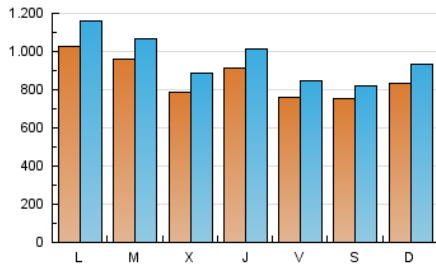

Clasificación: Noticias e Información

Sub-Clasificación: Noticias globales y actualidad

1. Cifras totales y promedios (Nacional e Internacional)

MES - AÑO	NAVEGADORES UNICOS	VISITAS	PAGINAS
Noviembre - 2023	1.546.543	2.880.120	3.453.152
PROMEDIO DIARIO	85.912	96.004	115.105
PROMEDIO LUNES-VIERNES	88.352	99.043	118.909
PROMEDIO SABADO-DOMINGO	79.202	87.648	104.644
PAGINAS / VISITAS	1,20		
DURACION MEDIA VISITAS	0:02:13		
TIEMPO INTERACCIÓN MEDIO	0:00:31		

2. Secciones (Nacional e Internacional)

	PAGINAS	%
HOME	278.145	8.05 %
RESTO	3.175.007	91.95 %

3. Por día del mes (Nacional e Internacional)

Día	N. únicos	Visitas	Páginas	Día	N. únicos	Visitas	Páginas	Día	N. únicos	Visitas	Páginas
1	67.888	74.810	90.614	11	75.937	81.820	97.325	21	75.531	86.335	102.522
2	72.167	79.044	99.384	12	93.856	102.245	124.334	22	72.998	82.296	99.943
3	96.414	108.085	128.936	13	110.159	124.321	145.342	23	81.629	90.888	111.608
4	100.169	109.186	127.523	14	104.762	114.786	139.719	24	53.786	60.596	72.351
5	113.152	129.260	152.501	15	80.401	92.522	107.823	25	59.699	65.075	79.269
6	111.414	125.861	149.728	16	118.685	134.083	162.760	26	62.892	70.422	84.389
7	100.519	109.968	133.199	17	83.161	95.524	113.854	27	89.578	104.720	121.993
8	77.668	87.453	104.547	18	65.517	72.179	87.985	28	101.927	114.247	138.579
9	68.597	76.524	91.840	19	62.391	70.998	83.822	29	92.806	105.870	126.498
10	69.675	75.277	90.931	20	99.176	109.040	130.619	30	114.812	126.685	153.214

4. Gráficas (Nacional e Internacional)

4.1 Por día de la semana (promedio)

N. únicos / Visitas (x 100)

Páginas (x 100)

4.2 Por franja horaria (promedio)

Visitas_ (x 1000)

Páginas (x 1000)

4.3 Por meses