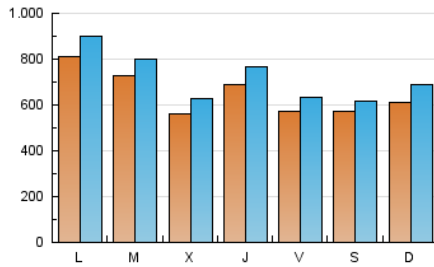

Teléfono:

Fax:

E-mail:

Clasificación: Noticias e Información

Sub-Clasificación: Noticias globales y actualidad

1. Cifras totales y promedios (Nacional)

MES - AÑO	NAVEGADORES UNICOS	VISITAS	PAGINAS
Noviembre - 2023	1.160.517	2.154.796	2.714.000
PROMEDIO DIARIO	64.736	71.827	90.467
PROMEDIO LUNES-VIERNES	66.771	74.192	93.824
PROMEDIO SABADO-DOMINGO	59.140	65.322	81.235
PAGINAS / VISITAS	1,26		
DURACION MEDIA VISITAS	0:02:12		
TIEMPO INTERACCIÓN MEDIO	0:00:21		

2. Secciones (Nacional)

	PAGINAS	%
HOME	147.788	5.45 %
RESTO	2.566.212	94.55 %

3. Por día del mes (Nacional)

Día	N. únicos	Visitas	Páginas	Día	N. únicos	Visitas	Páginas	Día	N. únicos	Visitas	Páginas
1	50.367	54.192	70.050	11	64.731	68.724	85.297	21	56.216	62.615	80.526
2	52.940	57.815	77.004	12	74.631	82.460	100.835	22	48.386	53.516	70.755
3	75.791	83.156	103.565	13	86.543	95.681	117.853	23	52.166	58.012	75.026
4	82.498	87.947	107.750	14	80.277	88.783	112.425	24	31.476	35.286	46.495
5	93.264	106.367	129.100	15	60.509	70.125	85.547	25	27.863	30.652	41.509
6	91.609	101.869	126.601	16	95.238	106.477	135.432	26	29.586	33.467	44.347
7	77.387	83.113	106.719	17	65.312	74.928	93.528	27	62.540	73.444	89.972
8	52.294	59.597	74.551	18	53.348	59.235	74.334	28	76.614	86.176	108.992
9	49.792	55.299	71.640	19	47.200	53.723	66.708	29	68.450	75.937	96.939
10	56.863	60.224	77.638	20	82.894	90.041	111.717	30	95.292	105.935	131.145

4. Gráficas (Nacional)

4.1 Por día de la semana (promedio)

N. únicos / Visitas (x 100)

Páginas (x 100)

4.2 Por franja horaria (promedio)

Visitas_ (x 1000)

Páginas (x 1000)

4.3 Por meses