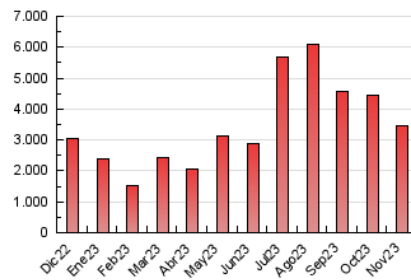

Páginas (x 1000)