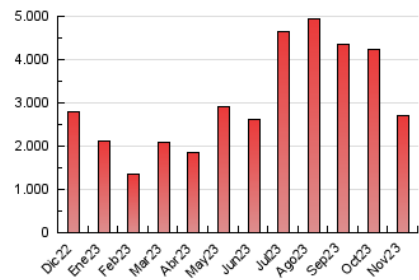

2. Secciones (Nacional)

	PAGINAS	%
HOME	147.788	5.45 %
RESTO	2.566.212	94.55 %

3. Por día del mes (Nacional)

Día	N. únicos	Visitas	Páginas	Día	N. únicos	Visitas	Páginas	Día	N. únicos	Visitas	Páginas
1	50.367	54.192	70.050	11	64.731	68.724	85.297	21	56.216	62.615	80.526
2	52.940	57.815	77.004	12	74.631	82.460	100.835	22	48.386	53.516	70.755
3	75.791	83.156	103.565	13	86.543	95.681	117.853	23	52.166	58.012	75.026
4	82.498	87.947	107.750	14	80.277	88.783	112.425	24	31.476	35.286	46.495
5	93.264	106.367	129.100	15	60.509	70.125	85.547	25	27.863	30.652	41.509
6	91.609	101.869	126.601	16	95.238	106.477	135.432	26	29.586	33.467	44.347
7	77.387	83.113	106.719	17	65.312	74.928	93.528	27	62.540	73.444	89.972
8	52.294	59.597	74.551	18	53.348	59.235	74.334	28	76.614	86.176	108.992
9	49.792	55.299	71.640	19	47.200	53.723	66.708	29	68.450	75.937	96.939
10	56.863	60.224	77.638	20	82.894	90.041	111.717	30	95.292	105.935	131.145

4. Gráficas (Nacional)

4.1 Por día de la semana (promedio)

N. únicos / Visitas (x 100)

Páginas (x 100)

4.2 Por franja horaria (promedio)

Visitas_ (x 1000)

Páginas (x 1000)

4.3 Por meses

N. únicos / Visitas (x 1000)

Páginas (x 1000)

5. Observaciones

Este Medio Electrónico de Comunicación ha sido medido por la herramienta Google Analytics de Google (GA4)

6. Definiciones básicas (Para más información ver Normas Técnicas para el Control de los Medios Electrónicos de Comunicación)

Visita:

Una secuencia ininterrumpida de páginas servidas a un usuario válido. Si dicho usuario no realiza peticiones de páginas en un periodo de tiempo (30 min) la siguiente petición constituirá el inicio de una nueva visita.