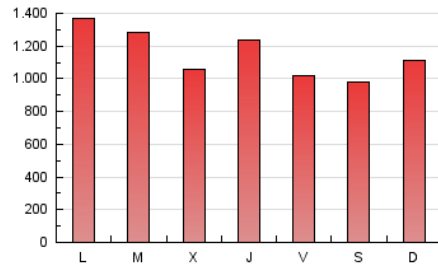

Clasificación: Noticias e Información

Sub-Clasificación: Noticias globales y actualidad

1. Cifras totales y promedios (Nacional e Internacional)

MES - AÑO	NAVEGADORES UNICOS	VISITAS	PAGINAS
Noviembre - 2023	1.546.543	2.880.120	3.453.152
PROMEDIO DIARIO	85.912	96.004	115.105
PROMEDIO LUNES-VIERNES	88.352	99.043	118.909
PROMEDIO SABADO-DOMINGO	79.202	87.648	104.644
PAGINAS / VISITAS	1,20		
DURACION MEDIA VISITAS	0:02:13		
TIEMPO INTERACCIÓN MEDIO	0:00:31		

2. Secciones (Nacional e Internacional)

	PAGINAS	%
HOME	278.145	8.05 %
RESTO	3.175.007	91.95 %

3. Por día del mes (Nacional e Internacional)

Día	N. únicos	Visitas	Páginas	Día	N. únicos	Visitas	Páginas	Día	N. únicos	Visitas	Páginas
1	67.888	74.810	90.614	11	75.937	81.820	97.325	21	75.531	86.335	102.522
2	72.167	79.044	99.384	12	93.856	102.245	124.334	22	72.998	82.296	99.943
3	96.414	108.085	128.936	13	110.159	124.321	145.342	23	81.629	90.888	111.608
4	100.169	109.186	127.523	14	104.762	114.786	139.719	24	53.786	60.596	72.351
5	113.152	129.260	152.501	15	80.401	92.522	107.823	25	59.699	65.075	79.269
6	111.414	125.861	149.728	16	118.685	134.083	162.760	26	62.892	70.422	84.389
7	100.519	109.968	133.199	17	83.161	95.524	113.854	27	89.578	104.720	121.993
8	77.668	87.453	104.547	18	65.517	72.179	87.985	28	101.927	114.247	138.579
9	68.597	76.524	91.840	19	62.391	70.998	83.822	29	92.806	105.870	126.498
10	69.675	75.277	90.931	20	99.176	109.040	130.619	30	114.812	126.685	153.214

4. Gráficas (Nacional e Internacional)

4.1 Por día de la semana (promedio)

N. únicos / Visitas (x 100)

Páginas (x 100)

4.2 Por franja horaria (promedio)

Visitas_ (x 1000)

Páginas (x 1000)

4.3 Por meses