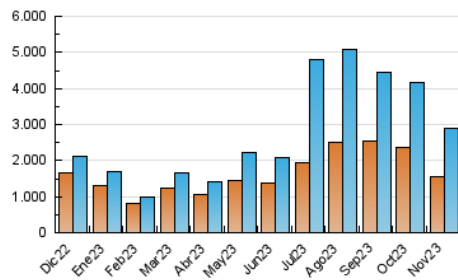

4.2 Por franja horaria (promedio)

Visitas_ (x 1000)

Páginas (x 1000)

4.3 Por meses

N. únicos / Visitas (x 1000)