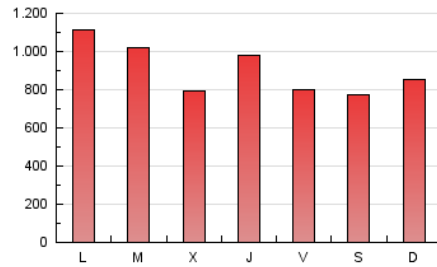

Teléfono:

Fax:

E-mail:

Clasificación: Noticias e Información

Sub-Clasificación: Noticias globales y actualidad

1. Cifras totales y promedios (Nacional)

MES - AÑO	NAVEGADORES UNICOS	VISITAS	PAGINAS
Noviembre - 2023	1.160.517	2.154.796	2.714.000
PROMEDIO DIARIO	64.736	71.827	90.467
PROMEDIO LUNES-VIERNES	66.771	74.192	93.824
PROMEDIO SABADO-DOMINGO	59.140	65.322	81.235
PAGINAS / VISITAS	1,26		
DURACION MEDIA VISITAS	0:02:12		
TIEMPO INTERACCIÓN MEDIO	0:00:21		

2. Secciones (Nacional)

	PAGINAS	%
HOME	147.788	5.45 %
RESTO	2.566.212	94.55 %

3. Por día del mes (Nacional)

Día	N. únicos	Visitas	Páginas	Día	N. únicos	Visitas	Páginas	Día	N. únicos	Visitas	Páginas
1	50.367	54.192	70.050	11	64.731	68.724	85.297	21	56.216	62.615	80.526
2	52.940	57.815	77.004	12	74.631	82.460	100.835	22	48.386	53.516	70.755
3	75.791	83.156	103.565	13	86.543	95.681	117.853	23	52.166	58.012	75.026
4	82.498	87.947	107.750	14	80.277	88.783	112.425	24	31.476	35.286	46.495
5	93.264	106.367	129.100	15	60.509	70.125	85.547	25	27.863	30.652	41.509
6	91.609	101.869	126.601	16	95.238	106.477	135.432	26	29.586	33.467	44.347
7	77.387	83.113	106.719	17	65.312	74.928	93.528	27	62.540	73.444	89.972
8	52.294	59.597	74.551	18	53.348	59.235	74.334	28	76.614	86.176	108.992
9	49.792	55.299	71.640	19	47.200	53.723	66.708	29	68.450	75.937	96.939
10	56.863	60.224	77.638	20	82.894	90.041	111.717	30	95.292	105.935	131.145

4. Gráficas (Nacional)

4.1 Por día de la semana (promedio)

N. únicos / Visitas (x 100)

Páginas (x 100)

4.2 Por franja horaria (promedio)

Visitas_ (x 1000)

Páginas (x 1000)

4.3 Por meses