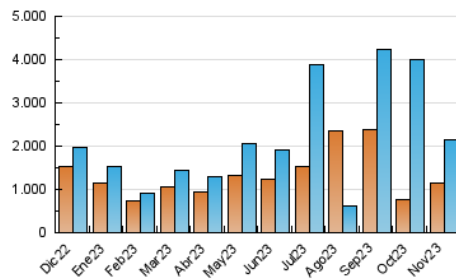

2. Secciones (Nacional)

	PAGINAS	%
HOME	147.788	5.45 %
RESTO	2.566.212	94.55 %

3. Por día del mes (Nacional)

Día	N. únicos	Visitas	Páginas	Día	N. únicos	Visitas	Páginas	Día	N. únicos	Visitas	Páginas
1	50.367	54.192	70.050	11	64.731	68.724	85.297	21	56.216	62.615	80.526
2	52.940	57.815	77.004	12	74.631	82.460	100.835	22	48.386	53.516	70.755
3	75.791	83.156	103.565	13	86.543	95.681	117.853	23	52.166	58.012	75.026
4	82.498	87.947	107.750	14	80.277	88.783	112.425	24	31.476	35.286	46.495
5	93.264	106.367	129.100	15	60.509	70.125	85.547	25	27.863	30.652	41.509
6	91.609	101.869	126.601	16	95.238	106.477	135.432	26	29.586	33.467	44.347
7	77.387	83.113	106.719	17	65.312	74.928	93.528	27	62.540	73.444	89.972
8	52.294	59.597	74.551	18	53.348	59.235	74.334	28	76.614	86.176	108.992
9	49.792	55.299	71.640	19	47.200	53.723	66.708	29	68.450	75.937	96.939
10	56.863	60.224	77.638	20	82.894	90.041	111.717	30	95.292	105.935	131.145

4. Gráficas (Nacional)

4.1 Por día de la semana (promedio)

N. únicos / Visitas (x 100)

Páginas (x 100)

4.2 Por franja horaria (promedio)

Visitas_ (x 1000)

Páginas (x 1000)

4.3 Por meses

N. únicos / Visitas (x 1000)

Páginas (x 1000)

5. Observaciones

Este Medio Electrónico de Comunicación ha sido medido por la herramienta Google Analytics de Google (GA4)

6. Definiciones básicas (Para más información ver Normas Técnicas para el Control de los Medios Electrónicos de Comunicación)

Visita:

Una secuencia ininterrumpida de páginas servidas a un usuario válido. Si dicho usuario no realiza peticiones de páginas en un periodo de tiempo (30 min) la siguiente petición constituirá el inicio de una nueva visita.