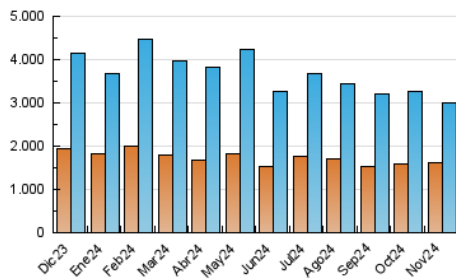

2. Secciones (Nacional)

	PAGINAS	%
HOME	299.882	7.93 %
RESTO	3.479.587	92.07 %

3. Por día del mes (Nacional)

Día	N. únicos	Visitas	Páginas	Día	N. únicos	Visitas	Páginas	Día	N. únicos	Visitas	Páginas
1	128.720	147.414	171.097	11	80.802	91.731	118.112	21	64.833	72.948	90.274
2	112.306	125.726	147.001	12	88.836	102.248	131.304	22	65.612	75.577	93.652
3	133.440	147.999	170.304	13	109.470	126.339	155.754	23	98.479	116.030	138.664
4	174.295	200.899	236.531	14	86.917	97.990	117.284	24	118.525	139.773	168.418
5	64.419	72.670	89.717	15	108.030	122.892	159.111	25	103.316	114.977	144.395
6	72.567	80.293	97.442	16	88.799	100.501	127.378	26	70.114	77.788	99.140
7	74.153	81.121	101.923	17	154.347	169.047	204.023	27	81.013	91.056	116.233
8	47.646	54.392	68.924	18	137.648	159.393	188.983	28	70.751	80.576	102.244
9	60.514	70.853	88.242	19	61.716	70.155	88.440	29	51.018	57.981	73.418
10	81.724	93.868	116.985	20	78.408	91.475	113.026	30	43.004	47.232	61.450

4. Gráficas (Nacional)

4.1 Por día de la semana (promedio)

N. únicos / Visitas (x 100)

Páginas (x 100)

4.2 Por franja horaria (promedio)

Visitas_ (x 1000)

Páginas (x 1000)

4.3 Por meses

N. únicos / Visitas (x 1000)

Páginas (x 1000)

5. Observaciones

Este Medio Electrónico de Comunicación ha sido medido por la herramienta Google Analytics de Google (GA4).

6. Definiciones básicas (Para más información ver Normas Técnicas para el Control de los Medios Electrónicos de Comunicación)

Visita:

Una secuencia ininterrumpida de páginas servidas a un usuario válido. Si dicho usuario no realiza peticiones de páginas en un periodo de tiempo (30 min) la siguiente petición constituirá el inicio de una nueva visita.