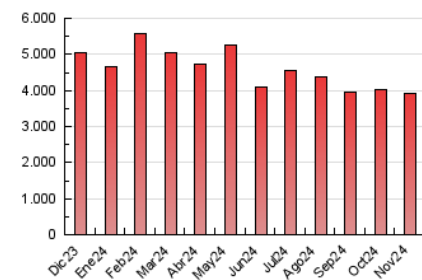

Páginas (x 1000)