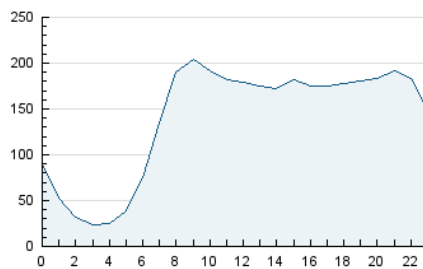

2. Secciones (Nacional e Internacional)

	PAGINAS	%
HOME	312.070	7.94 %
RESTO	3.619.396	92.06 %

3. Por día del mes (Nacional e Internacional)

Día	N. únicos	Visitas	Páginas	Día	N. únicos	Visitas	Páginas	Día	N. únicos	Visitas	Páginas
1	132.664	151.809	176.076	11	83.197	94.722	121.902	21	66.584	74.841	93.106
2	115.049	128.605	150.768	12	92.090	106.879	136.431	22	67.474	77.600	96.541
3	136.187	151.202	173.971	13	120.766	137.296	172.292	23	100.703	117.813	141.937
4	182.038	210.510	246.832	14	102.526	114.107	138.118	24	121.773	143.164	173.071
5	68.974	78.367	96.005	15	113.147	129.047	166.928	25	105.994	119.015	148.646
6	75.092	82.891	100.957	16	91.993	104.432	132.196	26	71.846	79.627	101.976
7	76.637	84.239	105.513	17	156.805	171.497	207.719	27	82.722	93.012	118.932
8	49.917	56.839	72.281	18	140.230	161.450	193.031	28	72.983	82.638	105.965
9	62.516	72.898	91.470	19	63.541	72.424	91.319	29	52.756	60.168	76.428
10	84.327	97.788	121.530	20	80.214	93.705	115.861	30	44.528	48.789	63.664

4. Gráficas (Nacional e Internacional)

4.1 Por día de la semana (promedio)

N. únicos / Visitas (x 100)

Páginas (x 100)

4.2 Por franja horaria (promedio)

Visitas_ (x 1000)

Páginas (x 1000)

4.3 Por meses