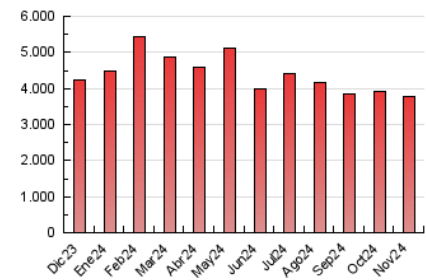

2. Secciones (Nacional)

	PAGINAS	%
HOME	299.882	7.93 %
RESTO	3.479.587	92.07 %

3. Por día del mes (Nacional)

Día	N. únicos	Visitas	Páginas	Día	N. únicos	Visitas	Páginas	Día	N. únicos	Visitas	Páginas
1	128.720	147.414	171.097	11	80.802	91.731	118.112	21	64.833	72.948	90.274
2	112.306	125.726	147.001	12	88.836	102.248	131.304	22	65.612	75.577	93.652
3	133.440	147.999	170.304	13	109.470	126.339	155.754	23	98.479	116.030	138.664
4	174.295	200.899	236.531	14	86.917	97.990	117.284	24	118.525	139.773	168.418
5	64.419	72.670	89.717	15	108.030	122.892	159.111	25	103.316	114.977	144.395
6	72.567	80.293	97.442	16	88.799	100.501	127.378	26	70.114	77.788	99.140
7	74.153	81.121	101.923	17	154.347	169.047	204.023	27	81.013	91.056	116.233
8	47.646	54.392	68.924	18	137.648	159.393	188.983	28	70.751	80.576	102.244
9	60.514	70.853	88.242	19	61.716	70.155	88.440	29	51.018	57.981	73.418
10	81.724	93.868	116.985	20	78.408	91.475	113.026	30	43.004	47.232	61.450

4. Gráficas (Nacional)

4.1 Por día de la semana (promedio)

N. únicos / Visitas (x 100)

Páginas (x 100)

4.2 Por franja horaria (promedio)

Visitas_ (x 1000)

Páginas (x 1000)

4.3 Por meses

N. únicos / Visitas (x 1000)

Páginas (x 1000)

5. Observaciones

Este Medio Electrónico de Comunicación ha sido medido por la herramienta Google Analytics de Google (GA4).

6. Definiciones básicas (Para más información ver Normas Técnicas para el Control de los Medios Electrónicos de Comunicación)

Visita:

Una secuencia ininterrumpida de páginas servidas a un usuario válido. Si dicho usuario no realiza peticiones de páginas en un periodo de tiempo (30 min) la siguiente petición constituirá el inicio de una nueva visita.