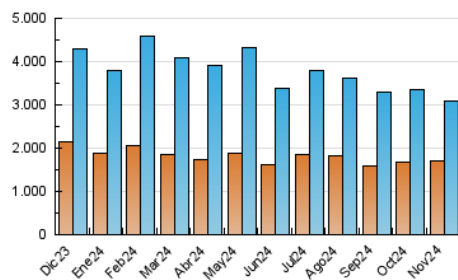

4.3 Por meses

N. únicos / Visitas (x 1000)