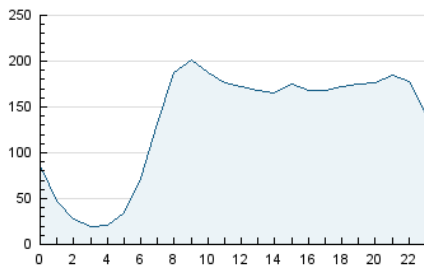

2. Secciones (Nacional)

	PAGINAS	%
HOME	299.882	7.93 %
RESTO	3.479.587	92.07 %

3. Por día del mes (Nacional)

Día	N. únicos	Visitas	Páginas	Día	N. únicos	Visitas	Páginas	Día	N. únicos	Visitas	Páginas
1	128.720	147.414	171.097	11	80.802	91.731	118.112	21	64.833	72.948	90.274
2	112.306	125.726	147.001	12	88.836	102.248	131.304	22	65.612	75.577	93.652
3	133.440	147.999	170.304	13	109.470	126.339	155.754	23	98.479	116.030	138.664
4	174.295	200.899	236.531	14	86.917	97.990	117.284	24	118.525	139.773	168.418
5	64.419	72.670	89.717	15	108.030	122.892	159.111	25	103.316	114.977	144.395
6	72.567	80.293	97.442	16	88.799	100.501	127.378	26	70.114	77.788	99.140
7	74.153	81.121	101.923	17	154.347	169.047	204.023	27	81.013	91.056	116.233
8	47.646	54.392	68.924	18	137.648	159.393	188.983	28	70.751	80.576	102.244
9	60.514	70.853	88.242	19	61.716	70.155	88.440	29	51.018	57.981	73.418
10	81.724	93.868	116.985	20	78.408	91.475	113.026	30	43.004	47.232	61.450

4. Gráficas (Nacional)

4.1 Por día de la semana (promedio)

N. únicos / Visitas (x 100)

Páginas (x 100)

4.2 Por franja horaria (promedio)

Visitas_ (x 1000)

Páginas (x 1000)

4.3 Por meses