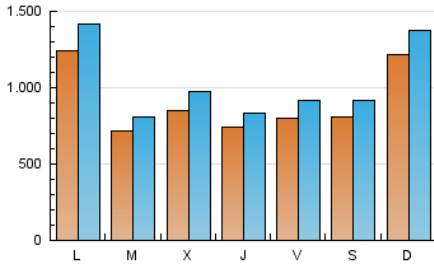

Teléfono:

Fax:

E-mail:

Clasificación: Noticias e Información

Sub-Clasificación: Noticias globales y actualidad

1. Cifras totales y promedios (Nacional)

MES - AÑO	NAVEGADORES UNICOS	VISITAS	PAGINAS
Noviembre - 2024	1.631.112	2.988.105	3.779.469
PROMEDIO DIARIO	90.381	102.698	125.982
PROMEDIO LUNES-VIERNES	86.680	98.567	121.762
PROMEDIO SABADO-DOMINGO	99.015	112.337	135.829
PAGINAS / VISITAS	1,23		
DURACION MEDIA VISITAS	0:00:59		
TIEMPO INTERACCIÓN MEDIO	0:00:34		

2. Secciones (Nacional)

	PAGINAS	%
HOME	299.882	7.93 %
RESTO	3.479.587	92.07 %

3. Por día del mes (Nacional)

Día	N. únicos	Visitas	Páginas	Día	N. únicos	Visitas	Páginas	Día	N. únicos	Visitas	Páginas
1	128.720	147.414	171.097	11	80.802	91.731	118.112	21	64.833	72.948	90.274
2	112.306	125.726	147.001	12	88.836	102.248	131.304	22	65.612	75.577	93.652
3	133.440	147.999	170.304	13	109.470	126.339	155.754	23	98.479	116.030	138.664
4	174.295	200.899	236.531	14	86.917	97.990	117.284	24	118.525	139.773	168.418
5	64.419	72.670	89.717	15	108.030	122.892	159.111	25	103.316	114.977	144.395
6	72.567	80.293	97.442	16	88.799	100.501	127.378	26	70.114	77.788	99.140
7	74.153	81.121	101.923	17	154.347	169.047	204.023	27	81.013	91.056	116.233
8	47.646	54.392	68.924	18	137.648	159.393	188.983	28	70.751	80.576	102.244
9	60.514	70.853	88.242	19	61.716	70.155	88.440	29	51.018	57.981	73.418
10	81.724	93.868	116.985	20	78.408	91.475	113.026	30	43.004	47.232	61.450

4. Gráficas (Nacional)

4.1 Por día de la semana (promedio)

N. únicos / Visitas (x 100)

Páginas (x 100)

4.2 Por franja horaria (promedio)

Visitas_ (x 1000)

Páginas (x 1000)

4.3 Por meses