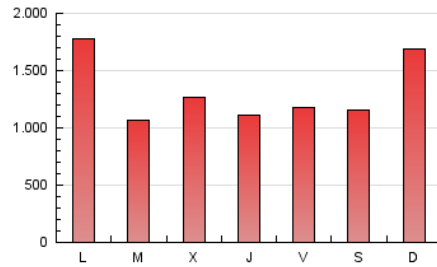

Clasificación: Noticias e Información

Sub-Clasificación: Noticias globales y actualidad

1. Cifras totales y promedios (Nacional e Internacional)

MES - AÑO	NAVEGADORES UNICOS	VISITAS	PAGINAS
Noviembre - 2024	1.713.388	3.100.802	3.931.466
PROMEDIO DIARIO	93.842	106.579	131.049
PROMEDIO LUNES-VIERNES	90.542	102.914	127.388
PROMEDIO SABADO-DOMINGO	101.542	115.132	139.592
PAGINAS / VISITAS	1,23		
DURACION MEDIA VISITAS	0:00:59		
TIEMPO INTERACCIÓN MEDIO	0:00:34		

2. Secciones (Nacional e Internacional)

	PAGINAS	%
HOME	312.070	7.94 %
RESTO	3.619.396	92.06 %

3. Por día del mes (Nacional e Internacional)

Día	N. únicos	Visitas	Páginas	Día	N. únicos	Visitas	Páginas	Día	N. únicos	Visitas	Páginas
1	132.664	151.809	176.076	11	83.197	94.722	121.902	21	66.584	74.841	93.106
2	115.049	128.605	150.768	12	92.090	106.879	136.431	22	67.474	77.600	96.541
3	136.187	151.202	173.971	13	120.766	137.296	172.292	23	100.703	117.813	141.937
4	182.038	210.510	246.832	14	102.526	114.107	138.118	24	121.773	143.164	173.071
5	68.974	78.367	96.005	15	113.147	129.047	166.928	25	105.994	119.015	148.646
6	75.092	82.891	100.957	16	91.993	104.432	132.196	26	71.846	79.627	101.976
7	76.637	84.239	105.513	17	156.805	171.497	207.719	27	82.722	93.012	118.932
8	49.917	56.839	72.281	18	140.230	161.450	193.031	28	72.983	82.638	105.965
9	62.516	72.898	91.470	19	63.541	72.424	91.319	29	52.756	60.168	76.428
10	84.327	97.788	121.530	20	80.214	93.705	115.861	30	44.528	48.789	63.664

4. Gráficas (Nacional e Internacional)

4.1 Por día de la semana (promedio)

N. únicos / Visitas (x 100)

Páginas (x 100)

4.2 Por franja horaria (promedio)

Visitas_ (x 1000)

Páginas (x 1000)

4.3 Por meses