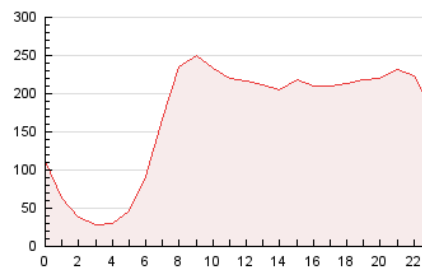

2. Secciones (Nacional e Internacional)

	PAGINAS	%
HOME	312.070	7.94 %
RESTO	3.619.396	92.06 %

3. Por día del mes (Nacional e Internacional)

Día	N. únicos	Visitas	Páginas	Día	N. únicos	Visitas	Páginas	Día	N. únicos	Visitas	Páginas
1	132.664	151.809	176.076	11	83.197	94.722	121.902	21	66.584	74.841	93.106
2	115.049	128.605	150.768	12	92.090	106.879	136.431	22	67.474	77.600	96.541
3	136.187	151.202	173.971	13	120.766	137.296	172.292	23	100.703	117.813	141.937
4	182.038	210.510	246.832	14	102.526	114.107	138.118	24	121.773	143.164	173.071
5	68.974	78.367	96.005	15	113.147	129.047	166.928	25	105.994	119.015	148.646
6	75.092	82.891	100.957	16	91.993	104.432	132.196	26	71.846	79.627	101.976
7	76.637	84.239	105.513	17	156.805	171.497	207.719	27	82.722	93.012	118.932
8	49.917	56.839	72.281	18	140.230	161.450	193.031	28	72.983	82.638	105.965
9	62.516	72.898	91.470	19	63.541	72.424	91.319	29	52.756	60.168	76.428
10	84.327	97.788	121.530	20	80.214	93.705	115.861	30	44.528	48.789	63.664

4. Gráficas (Nacional e Internacional)

4.1 Por día de la semana (promedio)

N. únicos / Visitas (x 100)

Páginas (x 100)

4.2 Por franja horaria (promedio)

Visitas_ (x 1000)

Páginas (x 1000)

4.3 Por meses