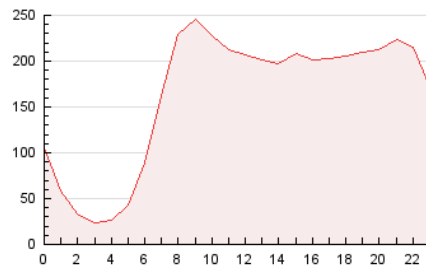

2. Secciones (Nacional)

	PAGINAS	%
HOME	299.882	7.93 %
RESTO	3.479.587	92.07 %

3. Por día del mes (Nacional)

Día	N. únicos	Visitas	Páginas	Día	N. únicos	Visitas	Páginas	Día	N. únicos	Visitas	Páginas
1	128.720	147.414	171.097	11	80.802	91.731	118.112	21	64.833	72.948	90.274
2	112.306	125.726	147.001	12	88.836	102.248	131.304	22	65.612	75.577	93.652
3	133.440	147.999	170.304	13	109.470	126.339	155.754	23	98.479	116.030	138.664
4	174.295	200.899	236.531	14	86.917	97.990	117.284	24	118.525	139.773	168.418
5	64.419	72.670	89.717	15	108.030	122.892	159.111	25	103.316	114.977	144.395
6	72.567	80.293	97.442	16	88.799	100.501	127.378	26	70.114	77.788	99.140
7	74.153	81.121	101.923	17	154.347	169.047	204.023	27	81.013	91.056	116.233
8	47.646	54.392	68.924	18	137.648	159.393	188.983	28	70.751	80.576	102.244
9	60.514	70.853	88.242	19	61.716	70.155	88.440	29	51.018	57.981	73.418
10	81.724	93.868	116.985	20	78.408	91.475	113.026	30	43.004	47.232	61.450

4. Gráficas (Nacional)

4.1 Por día de la semana (promedio)

N. únicos / Visitas (x 100)

Páginas (x 100)

4.2 Por franja horaria (promedio)

Visitas_ (x 1000)

Páginas (x 1000)

4.3 Por meses