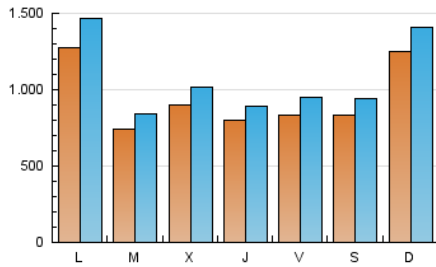

Clasificación: Noticias e Información

Sub-Clasificación: Noticias globales y actualidad

1. Cifras totales y promedios (Nacional e Internacional)

MES - AÑO	NAVEGADORES UNICOS	VISITAS	PAGINAS
Noviembre - 2024	1.713.388	3.100.802	3.931.466
PROMEDIO DIARIO	93.842	106.579	131.049
PROMEDIO LUNES-VIERNES	90.542	102.914	127.388
PROMEDIO SABADO-DOMINGO	101.542	115.132	139.592
PAGINAS / VISITAS	1,23		
DURACION MEDIA VISITAS	0:00:59		
TIEMPO INTERACCIÓN MEDIO	0:00:34		

2. Secciones (Nacional e Internacional)

	PAGINAS	%
HOME	312.070	7.94 %
RESTO	3.619.396	92.06 %

3. Por día del mes (Nacional e Internacional)

Día	N. únicos	Visitas	Páginas	Día	N. únicos	Visitas	Páginas	Día	N. únicos	Visitas	Páginas
1	132.664	151.809	176.076	11	83.197	94.722	121.902	21	66.584	74.841	93.106
2	115.049	128.605	150.768	12	92.090	106.879	136.431	22	67.474	77.600	96.541
3	136.187	151.202	173.971	13	120.766	137.296	172.292	23	100.703	117.813	141.937
4	182.038	210.510	246.832	14	102.526	114.107	138.118	24	121.773	143.164	173.071
5	68.974	78.367	96.005	15	113.147	129.047	166.928	25	105.994	119.015	148.646
6	75.092	82.891	100.957	16	91.993	104.432	132.196	26	71.846	79.627	101.976
7	76.637	84.239	105.513	17	156.805	171.497	207.719	27	82.722	93.012	118.932
8	49.917	56.839	72.281	18	140.230	161.450	193.031	28	72.983	82.638	105.965
9	62.516	72.898	91.470	19	63.541	72.424	91.319	29	52.756	60.168	76.428
10	84.327	97.788	121.530	20	80.214	93.705	115.861	30	44.528	48.789	63.664

4. Gráficas (Nacional e Internacional)

4.1 Por día de la semana (promedio)

N. únicos / Visitas (x 100)

Páginas (x 100)

4.2 Por franja horaria (promedio)

Visitas_ (x 1000)

Páginas (x 1000)

4.3 Por meses