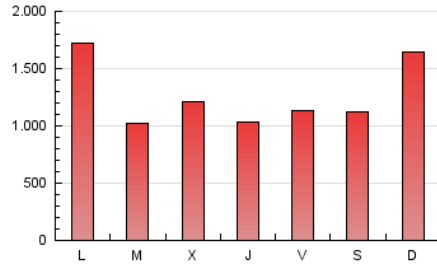

Teléfono:

Fax:

E-mail:

Clasificación: Noticias e Información

Sub-Clasificación: Noticias globales y actualidad

1. Cifras totales y promedios (Nacional)

MES - AÑO	NAVEGADORES UNICOS	VISITAS	PAGINAS
Noviembre - 2024	1.631.112	2.988.105	3.779.469
PROMEDIO DIARIO	90.381	102.698	125.982
PROMEDIO LUNES-VIERNES	86.680	98.567	121.762
PROMEDIO SABADO-DOMINGO	99.015	112.337	135.829
PAGINAS / VISITAS	1,23		
DURACION MEDIA VISITAS	0:00:59		
TIEMPO INTERACCIÓN MEDIO	0:00:34		

2. Secciones (Nacional)

	PAGINAS	%
HOME	299.882	7.93 %
RESTO	3.479.587	92.07 %

3. Por día del mes (Nacional)

Día	N. únicos	Visitas	Páginas	Día	N. únicos	Visitas	Páginas	Día	N. únicos	Visitas	Páginas
1	128.720	147.414	171.097	11	80.802	91.731	118.112	21	64.833	72.948	90.274
2	112.306	125.726	147.001	12	88.836	102.248	131.304	22	65.612	75.577	93.652
3	133.440	147.999	170.304	13	109.470	126.339	155.754	23	98.479	116.030	138.664
4	174.295	200.899	236.531	14	86.917	97.990	117.284	24	118.525	139.773	168.418
5	64.419	72.670	89.717	15	108.030	122.892	159.111	25	103.316	114.977	144.395
6	72.567	80.293	97.442	16	88.799	100.501	127.378	26	70.114	77.788	99.140
7	74.153	81.121	101.923	17	154.347	169.047	204.023	27	81.013	91.056	116.233
8	47.646	54.392	68.924	18	137.648	159.393	188.983	28	70.751	80.576	102.244
9	60.514	70.853	88.242	19	61.716	70.155	88.440	29	51.018	57.981	73.418
10	81.724	93.868	116.985	20	78.408	91.475	113.026	30	43.004	47.232	61.450

4. Gráficas (Nacional)

4.1 Por día de la semana (promedio)

N. únicos / Visitas (x 100)

Páginas (x 100)

4.2 Por franja horaria (promedio)

Visitas_ (x 1000)

Páginas (x 1000)

4.3 Por meses