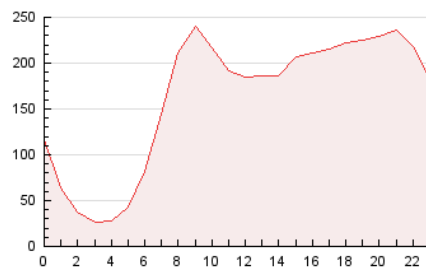

2. Secciones (Nacional)

	PAGINAS	%
HOME	337.743	8.66 %
RESTO	3.563.901	91.34 %

3. Por día del mes (Nacional)

Día	N. únicos	Visitas	Páginas	Día	N. únicos	Visitas	Páginas	Día	N. únicos	Visitas	Páginas
1	56.462	63.370	78.188	11	80.517	91.676	114.585	21	120.615	141.428	170.485
2	114.011	128.698	160.770	12	61.115	72.256	86.530	22	138.613	164.570	200.508
3	100.384	111.696	139.019	13	61.597	70.907	88.714	23	94.618	108.085	135.519
4	151.260	178.902	212.007	14	53.687	61.385	76.873	24	70.127	80.040	98.592
5	101.488	111.528	134.767	15	56.673	65.139	78.479	25	93.581	111.600	130.905
6	65.127	70.815	89.403	16	91.633	102.228	128.206	26	151.794	181.748	229.432
7	112.898	125.160	159.154	17	72.873	82.119	99.213	27	131.915	156.149	193.474
8	158.180	184.220	226.543	18	58.353	67.709	82.096	28	81.259	93.827	113.726
9	81.890	92.523	111.791	19	54.035	61.853	75.772	29	69.133	77.478	95.170
10	54.145	59.607	77.745	20	91.046	103.343	130.338	30	75.813	84.027	105.123
								31	56.898	62.284	78.517

4. Gráficas (Nacional)

4.1 Por día de la semana (promedio)

N. únicos / Visitas (x 100)

Páginas (x 100)

4.2 Por franja horaria (promedio)

Visitas_ (x 1000)

Páginas (x 1000)

4.3 Por meses

N. únicos / Visitas (x 1000)

Páginas (x 1000)

5. Observaciones

Este Medio Electrónico de Comunicación ha sido medido por la herramienta Google Analytics de Google (GA4).

6. Definiciones básicas (Para más información ver Normas Técnicas para el Control de los Medios Electrónicos de Comunicación)