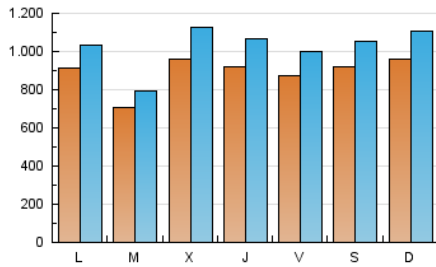

Teléfono:

Fax:

E-mail:

Clasificación: Noticias e Información

Sub-Clasificación: Noticias globales y actualidad

1. Cifras totales y promedios (Nacional)

MES - AÑO	NAVEGADORES UNICOS	VISITAS	PAGINAS
Diciembre - 2024	1.519.860	3.197.313	3.901.644
PROMEDIO DIARIO	89.088	102.141	125.859
PROMEDIO LUNES-VIERNES	87.010	99.536	122.842
PROMEDIO SABADO-DOMINGO	94.169	108.509	133.236
PAGINAS / VISITAS	1,23		
DURACION MEDIA VISITAS	0:00:53		
TIEMPO INTERACCIÓN MEDIO	0:00:33		

2. Secciones (Nacional)

	PAGINAS	%
HOME	337.743	8.66 %
RESTO	3.563.901	91.34 %

3. Por día del mes (Nacional)

Día	N. únicos	Visitas	Páginas	Día	N. únicos	Visitas	Páginas	Día	N. únicos	Visitas	Páginas
1	56.462	63.370	78.188	11	80.517	91.676	114.585	21	120.615	141.428	170.485
2	114.011	128.698	160.770	12	61.115	72.256	86.530	22	138.613	164.570	200.508
3	100.384	111.696	139.019	13	61.597	70.907	88.714	23	94.618	108.085	135.519
4	151.260	178.902	212.007	14	53.687	61.385	76.873	24	70.127	80.040	98.592
5	101.488	111.528	134.767	15	56.673	65.139	78.479	25	93.581	111.600	130.905
6	65.127	70.815	89.403	16	91.633	102.228	128.206	26	151.794	181.748	229.432
7	112.898	125.160	159.154	17	72.873	82.119	99.213	27	131.915	156.149	193.474
8	158.180	184.220	226.543	18	58.353	67.709	82.096	28	81.259	93.827	113.726
9	81.890	92.523	111.791	19	54.035	61.853	75.772	29	69.133	77.478	95.170
10	54.145	59.607	77.745	20	91.046	103.343	130.338	30	75.813	84.027	105.123
								31	56.898	62.284	78.517

4. Gráficas (Nacional)

4.1 Por día de la semana (promedio)

N. únicos / Visitas (x 100)

Páginas (x 100)

4.2 Por franja horaria (promedio)

Visitas_ (x 1000)

Páginas (x 1000)

4.3 Por meses