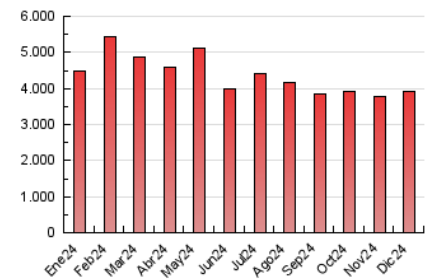

2. Secciones (Nacional)

	PAGINAS	%
HOME	337.743	8.66 %
RESTO	3.563.901	91.34 %

3. Por día del mes (Nacional)

Día	N. únicos	Visitas	Páginas	Día	N. únicos	Visitas	Páginas	Día	N. únicos	Visitas	Páginas
1	56.462	63.370	78.188	11	80.517	91.676	114.585	21	120.615	141.428	170.485
2	114.011	128.698	160.770	12	61.115	72.256	86.530	22	138.613	164.570	200.508
3	100.384	111.696	139.019	13	61.597	70.907	88.714	23	94.618	108.085	135.519
4	151.260	178.902	212.007	14	53.687	61.385	76.873	24	70.127	80.040	98.592
5	101.488	111.528	134.767	15	56.673	65.139	78.479	25	93.581	111.600	130.905
6	65.127	70.815	89.403	16	91.633	102.228	128.206	26	151.794	181.748	229.432
7	112.898	125.160	159.154	17	72.873	82.119	99.213	27	131.915	156.149	193.474
8	158.180	184.220	226.543	18	58.353	67.709	82.096	28	81.259	93.827	113.726
9	81.890	92.523	111.791	19	54.035	61.853	75.772	29	69.133	77.478	95.170
10	54.145	59.607	77.745	20	91.046	103.343	130.338	30	75.813	84.027	105.123
								31	56.898	62.284	78.517

4. Gráficas (Nacional)

4.1 Por día de la semana (promedio)

N. únicos / Visitas (x 100)

Páginas (x 100)

4.2 Por franja horaria (promedio)

Visitas_ (x 1000)

Páginas (x 1000)

4.3 Por meses

N. únicos / Visitas (x 1000)

Páginas (x 1000)

5. Observaciones

Este Medio Electrónico de Comunicación ha sido medido por la herramienta Google Analytics de Google (GA4).

6. Definiciones básicas (Para más información ver Normas Técnicas para el Control de los Medios Electrónicos de Comunicación)

Visita:

Una secuencia ininterrumpida de páginas servidas a un usuario válido. Si dicho usuario no realiza peticiones de páginas en un periodo de tiempo (30 min) la siguiente petición constituirá el inicio de una nueva visita.