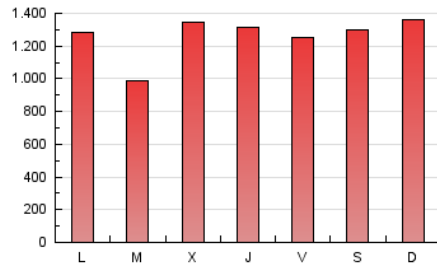

Teléfono:

Fax:

E-mail:

Clasificación: Noticias e Información

Sub-Clasificación: Noticias globales y actualidad

1. Cifras totales y promedios (Nacional)

MES - AÑO	NAVEGADORES UNICOS	VISITAS	PAGINAS
Diciembre - 2024	1.519.860	3.197.313	3.901.644
PROMEDIO DIARIO	89.088	102.141	125.859
PROMEDIO LUNES-VIERNES	87.010	99.536	122.842
PROMEDIO SABADO-DOMINGO	94.169	108.509	133.236
PAGINAS / VISITAS	1,23		
DURACION MEDIA VISITAS	0:00:53		
TIEMPO INTERACCIÓN MEDIO	0:00:33		

2. Secciones (Nacional)

	PAGINAS	%
HOME	337.743	8.66 %
RESTO	3.563.901	91.34 %

3. Por día del mes (Nacional)

Día	N. únicos	Visitas	Páginas	Día	N. únicos	Visitas	Páginas	Día	N. únicos	Visitas	Páginas
1	56.462	63.370	78.188	11	80.517	91.676	114.585	21	120.615	141.428	170.485
2	114.011	128.698	160.770	12	61.115	72.256	86.530	22	138.613	164.570	200.508
3	100.384	111.696	139.019	13	61.597	70.907	88.714	23	94.618	108.085	135.519
4	151.260	178.902	212.007	14	53.687	61.385	76.873	24	70.127	80.040	98.592
5	101.488	111.528	134.767	15	56.673	65.139	78.479	25	93.581	111.600	130.905
6	65.127	70.815	89.403	16	91.633	102.228	128.206	26	151.794	181.748	229.432
7	112.898	125.160	159.154	17	72.873	82.119	99.213	27	131.915	156.149	193.474
8	158.180	184.220	226.543	18	58.353	67.709	82.096	28	81.259	93.827	113.726
9	81.890	92.523	111.791	19	54.035	61.853	75.772	29	69.133	77.478	95.170
10	54.145	59.607	77.745	20	91.046	103.343	130.338	30	75.813	84.027	105.123
								31	56.898	62.284	78.517

4. Gráficas (Nacional)

4.1 Por día de la semana (promedio)

N. únicos / Visitas (x 100)

Páginas (x 100)

4.2 Por franja horaria (promedio)

Visitas_ (x 1000)

Páginas (x 1000)

4.3 Por meses