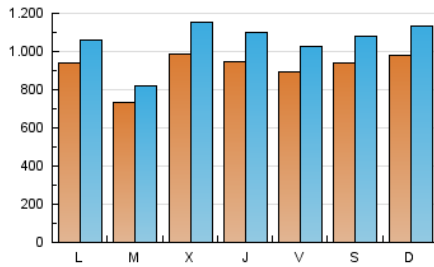

Clasificación: Noticias e Información

Sub-Clasificación: Noticias globales y actualidad

1. Cifras totales y promedios (Nacional e Internacional)

MES - AÑO	NAVEGADORES UNICOS	VISITAS	PAGINAS
Diciembre - 2024	1.577.336	3.285.648	4.011.539
PROMEDIO DIARIO	91.454	104.804	129.404
PROMEDIO LUNES-VIERNES	89.458	102.316	126.525
PROMEDIO SABADO-DOMINGO	96.335	110.885	136.443
PAGINAS / VISITAS	1,23		
DURACION MEDIA VISITAS	0:00:54		
TIEMPO INTERACCIÓN MEDIO	0:00:33		

2. Secciones (Nacional e Internacional)

	PAGINAS	%
HOME	351.515	8.76 %
RESTO	3.660.024	91.24 %

3. Por día del mes (Nacional e Internacional)

Día	N. únicos	Visitas	Páginas	Día	N. únicos	Visitas	Páginas	Día	N. únicos	Visitas	Páginas
1	58.103	65.041	80.406	11	82.193	93.757	117.194	21	122.616	143.439	173.469
2	116.372	131.218	164.412	12	62.846	74.695	89.180	22	141.071	167.676	204.561
3	102.224	113.820	141.723	13	63.571	73.179	91.464	23	97.651	111.096	140.314
4	154.176	182.354	216.290	14	56.043	63.638	79.934	24	72.820	83.107	102.622
5	103.729	114.428	138.006	15	58.685	67.259	81.312	25	97.544	115.477	136.390
6	66.715	72.572	91.680	16	94.105	104.772	131.786	26	156.236	187.107	236.035
7	114.802	126.775	161.968	17	75.751	84.442	103.333	27	134.982	159.703	199.191
8	160.586	186.699	230.156	18	60.000	69.749	84.500	28	83.859	97.587	117.693
9	83.872	94.847	114.707	19	56.006	64.265	78.633	29	71.248	79.851	98.492
10	55.882	62.099	80.382	20	93.059	105.481	133.290	30	78.811	87.308	109.884
								31	59.527	65.480	82.532

4. Gráficas (Nacional e Internacional)

4.1 Por día de la semana (promedio)

N. únicos / Visitas (x 100)

Páginas (x 100)

4.2 Por franja horaria (promedio)

Visitas_ (x 1000)

Páginas (x 1000)

4.3 Por meses