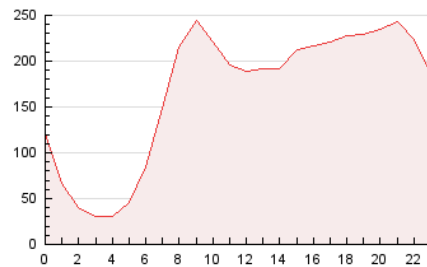

2. Secciones (Nacional e Internacional)

	PAGINAS	%
HOME	351.515	8.76 %
RESTO	3.660.024	91.24 %

3. Por día del mes (Nacional e Internacional)

Día	N. únicos	Visitas	Páginas	Día	N. únicos	Visitas	Páginas	Día	N. únicos	Visitas	Páginas
1	58.103	65.041	80.406	11	82.193	93.757	117.194	21	122.616	143.439	173.469
2	116.372	131.218	164.412	12	62.846	74.695	89.180	22	141.071	167.676	204.561
3	102.224	113.820	141.723	13	63.571	73.179	91.464	23	97.651	111.096	140.314
4	154.176	182.354	216.290	14	56.043	63.638	79.934	24	72.820	83.107	102.622
5	103.729	114.428	138.006	15	58.685	67.259	81.312	25	97.544	115.477	136.390
6	66.715	72.572	91.680	16	94.105	104.772	131.786	26	156.236	187.107	236.035
7	114.802	126.775	161.968	17	75.751	84.442	103.333	27	134.982	159.703	199.191
8	160.586	186.699	230.156	18	60.000	69.749	84.500	28	83.859	97.587	117.693
9	83.872	94.847	114.707	19	56.006	64.265	78.633	29	71.248	79.851	98.492
10	55.882	62.099	80.382	20	93.059	105.481	133.290	30	78.811	87.308	109.884
								31	59.527	65.480	82.532

4. Gráficas (Nacional e Internacional)

4.1 Por día de la semana (promedio)

N. únicos / Visitas (x 100)

Páginas (x 100)

4.2 Por franja horaria (promedio)

Visitas_ (x 1000)

Páginas (x 1000)

4.3 Por meses