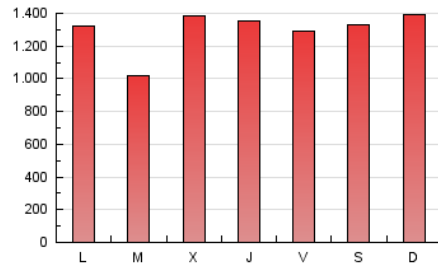

Clasificación: Noticias e Información

Sub-Clasificación: Noticias globales y actualidad

1. Cifras totales y promedios (Nacional e Internacional)

MES - AÑO	NAVEGADORES UNICOS	VISITAS	PAGINAS
Diciembre - 2024	1.577.336	3.285.648	4.011.539
PROMEDIO DIARIO	91.454	104.804	129.404
PROMEDIO LUNES-VIERNES	89.458	102.316	126.525
PROMEDIO SABADO-DOMINGO	96.335	110.885	136.443
PAGINAS / VISITAS	1,23		
DURACION MEDIA VISITAS	0:00:54		
TIEMPO INTERACCIÓN MEDIO	0:00:33		

2. Secciones (Nacional e Internacional)

	PAGINAS	%
HOME	351.515	8.76 %
RESTO	3.660.024	91.24 %

3. Por día del mes (Nacional e Internacional)

Día	N. únicos	Visitas	Páginas	Día	N. únicos	Visitas	Páginas	Día	N. únicos	Visitas	Páginas
1	58.103	65.041	80.406	11	82.193	93.757	117.194	21	122.616	143.439	173.469
2	116.372	131.218	164.412	12	62.846	74.695	89.180	22	141.071	167.676	204.561
3	102.224	113.820	141.723	13	63.571	73.179	91.464	23	97.651	111.096	140.314
4	154.176	182.354	216.290	14	56.043	63.638	79.934	24	72.820	83.107	102.622
5	103.729	114.428	138.006	15	58.685	67.259	81.312	25	97.544	115.477	136.390
6	66.715	72.572	91.680	16	94.105	104.772	131.786	26	156.236	187.107	236.035
7	114.802	126.775	161.968	17	75.751	84.442	103.333	27	134.982	159.703	199.191
8	160.586	186.699	230.156	18	60.000	69.749	84.500	28	83.859	97.587	117.693
9	83.872	94.847	114.707	19	56.006	64.265	78.633	29	71.248	79.851	98.492
10	55.882	62.099	80.382	20	93.059	105.481	133.290	30	78.811	87.308	109.884
								31	59.527	65.480	82.532

4. Gráficas (Nacional e Internacional)

4.1 Por día de la semana (promedio)

N. únicos / Visitas (x 100)

Páginas (x 100)

4.2 Por franja horaria (promedio)

Visitas_ (x 1000)

Páginas (x 1000)

4.3 Por meses