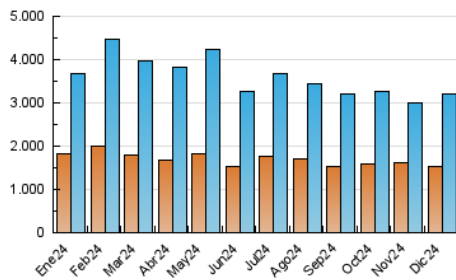

2. Secciones (Nacional)

	PAGINAS	%
HOME	337.743	8.66 %
RESTO	3.563.901	91.34 %

3. Por día del mes (Nacional)

Día	N. únicos	Visitas	Páginas	Día	N. únicos	Visitas	Páginas	Día	N. únicos	Visitas	Páginas
1	56.462	63.370	78.188	11	80.517	91.676	114.585	21	120.615	141.428	170.485
2	114.011	128.698	160.770	12	61.115	72.256	86.530	22	138.613	164.570	200.508
3	100.384	111.696	139.019	13	61.597	70.907	88.714	23	94.618	108.085	135.519
4	151.260	178.902	212.007	14	53.687	61.385	76.873	24	70.127	80.040	98.592
5	101.488	111.528	134.767	15	56.673	65.139	78.479	25	93.581	111.600	130.905
6	65.127	70.815	89.403	16	91.633	102.228	128.206	26	151.794	181.748	229.432
7	112.898	125.160	159.154	17	72.873	82.119	99.213	27	131.915	156.149	193.474
8	158.180	184.220	226.543	18	58.353	67.709	82.096	28	81.259	93.827	113.726
9	81.890	92.523	111.791	19	54.035	61.853	75.772	29	69.133	77.478	95.170
10	54.145	59.607	77.745	20	91.046	103.343	130.338	30	75.813	84.027	105.123
								31	56.898	62.284	78.517

4. Gráficas (Nacional)

4.1 Por día de la semana (promedio)

N. únicos / Visitas (x 100)

Páginas (x 100)

4.2 Por franja horaria (promedio)

Visitas_ (x 1000)

Páginas (x 1000)

4.3 Por meses

N. únicos / Visitas (x 1000)

Páginas (x 1000)

5. Observaciones

Este Medio Electrónico de Comunicación ha sido medido por la herramienta Google Analytics de Google (GA4).

6. Definiciones básicas (Para más información ver Normas Técnicas para el Control de los Medios Electrónicos de Comunicación)

Visita:

Una secuencia ininterrumpida de páginas servidas a un usuario válido. Si dicho usuario no realiza peticiones de páginas en un periodo de tiempo (30 min) la siguiente petición constituirá el inicio de una nueva visita.