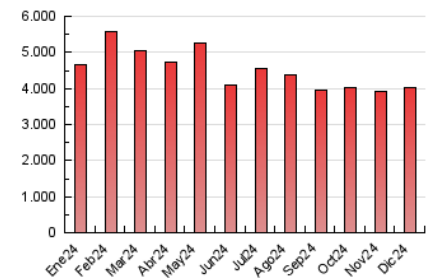

Páginas (x 1000)