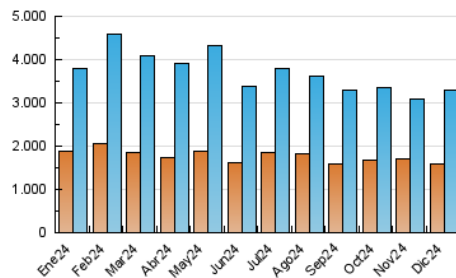

4.3 Por meses

N. únicos / Visitas (x 1000)