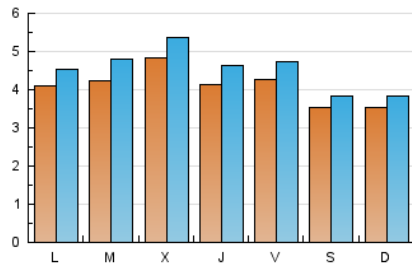

1. Cifras totales y promedios (Nacional e Internacional)

MES - AÑO	NAVEGADORES UNICOS	VISITAS	PAGINAS
Septiembre - 2023	9.841	13.555	30.496
PROMEDIO DIARIO	408	452	1.017
PROMEDIO LUNES-VIERNES	430	481	1.179
PROMEDIO SABADO-DOMINGO	354	383	637
PAGINAS / VISITAS	2,25		
DURACION MEDIA VISITAS	0:03:04		
TIEMPO INTERACCIÓN MEDIO	0:01:03		

2. Secciones (Nacional e Internacional)

	PAGINAS	%
HOME	2.418	7.93 %
RESTO	28.078	92.07 %

3. Por día del mes (Nacional e Internacional)

Día	N. únicos	Visitas	Páginas	Día	N. únicos	Visitas	Páginas	Día	N. únicos	Visitas	Páginas
1	342	380	797	11	304	327	468	21	520	598	2.522
2	324	355	560	12	421	480	1.085	22	432	476	1.265
3	273	301	653	13	452	504	2.645	23	437	479	908
4	306	346	1.355	14	445	486	990	24	361	388	621
5	415	478	979	15	448	506	1.055	25	533	584	1.115
6	378	423	862	16	491	527	808	26	419	459	658
7	275	315	1.208	17	463	504	754	27	592	644	900
8	503	548	1.003	18	500	558	1.052	28	409	458	688
9	259	281	505	19	436	498	1.512	29	405	461	809
10	317	335	498	20	505	582	1.793	30	261	274	428

4. Gráficas (Nacional e Internacional)

4.1 Por día de la semana (promedio)

N. únicos / Visitas (x 100)

Páginas (x 100)

4.2 Por franja horaria (promedio)

Visitas_ (x 1000)

Páginas (x 1000)

4.3 Por meses