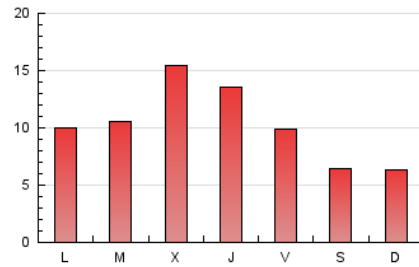

1. Cifras totales y promedios (Nacional e Internacional)

MES - AÑO	NAVEGADORES UNICOS	VISITAS	PAGINAS
Septiembre - 2023	9.841	13.555	30.496
PROMEDIO DIARIO	408	452	1.017
PROMEDIO LUNES-VIERNES	430	481	1.179
PROMEDIO SABADO-DOMINGO	354	383	637
PAGINAS / VISITAS	2,25		
DURACION MEDIA VISITAS	0:03:04		
TIEMPO INTERACCIÓN MEDIO	0:01:03		

2. Secciones (Nacional e Internacional)

	PAGINAS	%
HOME	2.418	7.93 %
RESTO	28.078	92.07 %

3. Por día del mes (Nacional e Internacional)

Día	N. únicos	Visitas	Páginas	Día	N. únicos	Visitas	Páginas	Día	N. únicos	Visitas	Páginas
1	342	380	797	11	304	327	468	21	520	598	2.522
2	324	355	560	12	421	480	1.085	22	432	476	1.265
3	273	301	653	13	452	504	2.645	23	437	479	908
4	306	346	1.355	14	445	486	990	24	361	388	621
5	415	478	979	15	448	506	1.055	25	533	584	1.115
6	378	423	862	16	491	527	808	26	419	459	658
7	275	315	1.208	17	463	504	754	27	592	644	900
8	503	548	1.003	18	500	558	1.052	28	409	458	688
9	259	281	505	19	436	498	1.512	29	405	461	809
10	317	335	498	20	505	582	1.793	30	261	274	428

4. Gráficas (Nacional e Internacional)

4.1 Por día de la semana (promedio)

N. únicos / Visitas (x 100)

Páginas (x 100)

4.2 Por franja horaria (promedio)

Visitas_ (x 1000)

Páginas (x 1000)

4.3 Por meses