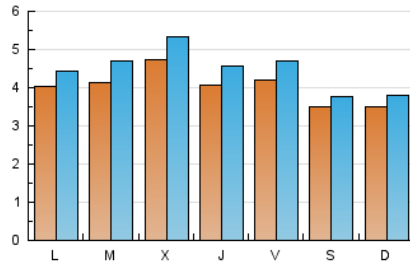

1. Cifras totales y promedios (Nacional)

MES - AÑO	NAVEGADORES UNICOS	VISITAS	PAGINAS
Septiembre - 2023	9.663	13.358	30.210
PROMEDIO DIARIO	401	445	1.007
PROMEDIO LUNES-VIERNES	423	474	1.168
PROMEDIO SABADO-DOMINGO	349	378	631
PAGINAS / VISITAS	2,26		
DURACION MEDIA VISITAS	0:03:05		
TIEMPO INTERACCIÓN MEDIO	0:01:03		

2. Secciones (Nacional)

	PAGINAS	%
HOME	2.392	7.92 %
RESTO	27.818	92.08 %

3. Por día del mes (Nacional)

Día	N. únicos	Visitas	Páginas	Día	N. únicos	Visitas	Páginas	Día	N. únicos	Visitas	Páginas
1	337	375	790	11	296	318	454	21	509	585	2.495
2	321	352	557	12	409	467	1.071	22	427	471	1.259
3	269	297	649	13	447	498	2.636	23	430	471	900
4	299	339	1.346	14	444	485	988	24	357	384	615
5	409	473	973	15	445	503	1.051	25	525	576	1.079
6	373	418	858	16	484	520	801	26	405	444	639
7	269	309	1.196	17	461	502	748	27	585	637	891
8	492	537	991	18	488	545	1.038	28	405	454	684
9	257	279	503	19	429	492	1.501	29	401	457	805
10	314	332	495	20	496	573	1.782	30	252	265	415

4. Gráficas (Nacional)

4.1 Por día de la semana (promedio)

N. únicos / Visitas (x 100)

Páginas (x 100)

4.2 Por franja horaria (promedio)

Visitas_ (x 1000)

Páginas (x 1000)

4.3 Por meses