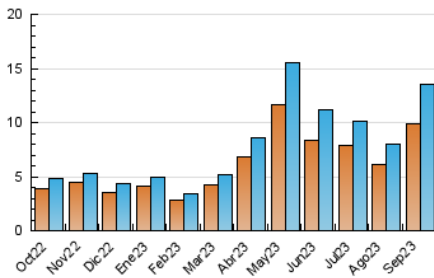

4.2 Por franja horaria (promedio)

Visitas_ (x 1000)

Páginas (x 1000)

4.3 Por meses

N. únicos / Visitas (x 1000)