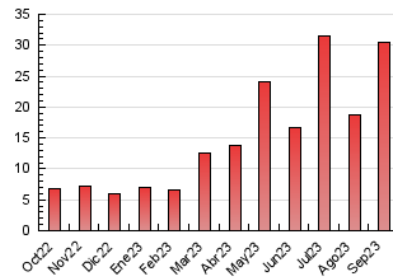

Páginas (x 1000)