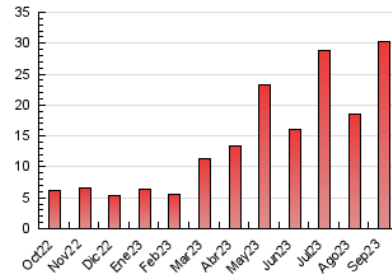

2. Secciones (Nacional)

	PAGINAS	%
HOME	2.392	7.92 %
RESTO	27.818	92.08 %

3. Por día del mes (Nacional)

Día	N. únicos	Visitas	Páginas	Día	N. únicos	Visitas	Páginas	Día	N. únicos	Visitas	Páginas
1	337	375	790	11	296	318	454	21	509	585	2.495
2	321	352	557	12	409	467	1.071	22	427	471	1.259
3	269	297	649	13	447	498	2.636	23	430	471	900
4	299	339	1.346	14	444	485	988	24	357	384	615
5	409	473	973	15	445	503	1.051	25	525	576	1.079
6	373	418	858	16	484	520	801	26	405	444	639
7	269	309	1.196	17	461	502	748	27	585	637	891
8	492	537	991	18	488	545	1.038	28	405	454	684
9	257	279	503	19	429	492	1.501	29	401	457	805
10	314	332	495	20	496	573	1.782	30	252	265	415

4. Gráficas (Nacional)

4.1 Por día de la semana (promedio)

N. únicos / Visitas (x 100)

Páginas (x 100)

4.2 Por franja horaria (promedio)

Visitas_ (x 1000)

Páginas (x 1000)

4.3 Por meses

N. únicos / Visitas (x 1000)

Páginas (x 1000)

5. Observaciones

Este Medio Electrónico de Comunicación ha sido medido por la herramienta Google Analytics de Google (GA4)

6. Definiciones básicas (Para más información ver Normas Técnicas para el Control de los Medios Electrónicos de Comunicación)

Visita:

Una secuencia ininterrumpida de páginas servidas a un usuario válido. Si dicho usuario no realiza peticiones de páginas en un periodo de tiempo (30 min) la siguiente petición constituirá el inicio de una nueva visita.