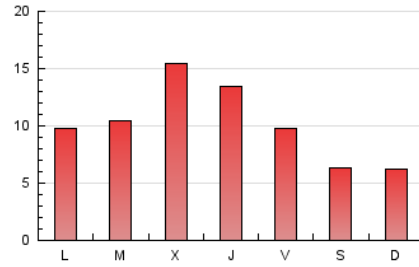

1. Cifras totales y promedios (Nacional)

MES - AÑO	NAVEGADORES UNICOS	VISITAS	PAGINAS
Septiembre - 2023	9.663	13.358	30.210
PROMEDIO DIARIO	401	445	1.007
PROMEDIO LUNES-VIERNES	423	474	1.168
PROMEDIO SABADO-DOMINGO	349	378	631
PAGINAS / VISITAS	2,26		
DURACION MEDIA VISITAS	0:03:05		
TIEMPO INTERACCIÓN MEDIO	0:01:03		

2. Secciones (Nacional)

	PAGINAS	%
HOME	2.392	7.92 %
RESTO	27.818	92.08 %

3. Por día del mes (Nacional)

Día	N. únicos	Visitas	Páginas	Día	N. únicos	Visitas	Páginas	Día	N. únicos	Visitas	Páginas
1	337	375	790	11	296	318	454	21	509	585	2.495
2	321	352	557	12	409	467	1.071	22	427	471	1.259
3	269	297	649	13	447	498	2.636	23	430	471	900
4	299	339	1.346	14	444	485	988	24	357	384	615
5	409	473	973	15	445	503	1.051	25	525	576	1.079
6	373	418	858	16	484	520	801	26	405	444	639
7	269	309	1.196	17	461	502	748	27	585	637	891
8	492	537	991	18	488	545	1.038	28	405	454	684
9	257	279	503	19	429	492	1.501	29	401	457	805
10	314	332	495	20	496	573	1.782	30	252	265	415

4. Gráficas (Nacional)

4.1 Por día de la semana (promedio)

N. únicos / Visitas (x 100)

Páginas (x 100)

4.2 Por franja horaria (promedio)

Visitas_ (x 1000)

Páginas (x 1000)

4.3 Por meses