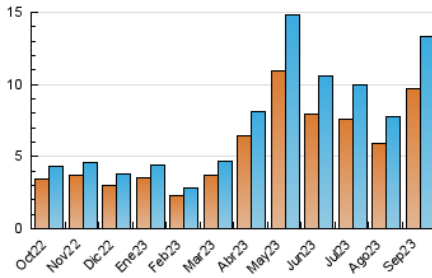

2. Secciones (Nacional)

	PAGINAS	%
HOME	2.392	7.92 %
RESTO	27.818	92.08 %

3. Por día del mes (Nacional)

Día	N. únicos	Visitas	Páginas	Día	N. únicos	Visitas	Páginas	Día	N. únicos	Visitas	Páginas
1	337	375	790	11	296	318	454	21	509	585	2.495
2	321	352	557	12	409	467	1.071	22	427	471	1.259
3	269	297	649	13	447	498	2.636	23	430	471	900
4	299	339	1.346	14	444	485	988	24	357	384	615
5	409	473	973	15	445	503	1.051	25	525	576	1.079
6	373	418	858	16	484	520	801	26	405	444	639
7	269	309	1.196	17	461	502	748	27	585	637	891
8	492	537	991	18	488	545	1.038	28	405	454	684
9	257	279	503	19	429	492	1.501	29	401	457	805
10	314	332	495	20	496	573	1.782	30	252	265	415

4. Gráficas (Nacional)

4.1 Por día de la semana (promedio)

N. únicos / Visitas (x 100)

Páginas (x 100)

4.2 Por franja horaria (promedio)

Visitas_ (x 1000)

Páginas (x 1000)

4.3 Por meses

N. únicos / Visitas (x 1000)

Páginas (x 1000)

5. Observaciones

Este Medio Electrónico de Comunicación ha sido medido por la herramienta Google Analytics de Google (GA4)

6. Definiciones básicas (Para más información ver Normas Técnicas para el Control de los Medios Electrónicos de Comunicación)

Visita:

Una secuencia ininterrumpida de páginas servidas a un usuario válido. Si dicho usuario no realiza peticiones de páginas en un periodo de tiempo (30 min) la siguiente petición constituirá el inicio de una nueva visita.