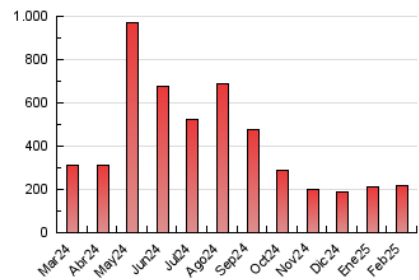

### 3. Por día del mes (Nacional e Internacional)

Día	N. únicos	Visitas	Páginas	Día	N. únicos	Visitas	Páginas	Día	N. únicos	Visitas	Páginas
1	3.168	4.017	5.536	11	4.874	5.801	7.818	21	8.985	9.837	11.895
2	2.477	3.229	4.595	12	3.990	4.808	6.529	22	4.209	4.810	6.456
3	3.303	4.300	6.170	13	3.662	4.609	6.683	23	3.472	4.208	6.157
4	3.532	4.523	7.111	14	3.217	3.948	5.903	24	4.144	5.449	7.998
5	3.616	4.709	6.944	15	2.691	3.363	4.605	25	22.078	23.266	27.330
6	3.393	4.370	6.131	16	1.928	2.478	3.590	26	14.191	14.816	17.695
7	2.944	3.633	5.404	17	2.508	3.168	4.412	27	5.800	6.680	8.696
8	2.839	3.423	4.466	18	4.202	5.146	7.026	28	5.410	6.663	9.775
9	2.743	3.349	4.583	19	2.887	3.708	5.399				
10	2.930	3.751	5.435	20	9.167	10.165	12.634				

##### 4.1 Por día de la semana (promedio)

N. únicos / Visitas (x 100)

Páginas (x 100)

##### 4.2 Por franja horaria (promedio)

Visitas\_ (x 1000)

Páginas (x 1000)

##### 4.3 Por meses

N. únicos / Visitas (x 1000)

Páginas (x 1000)