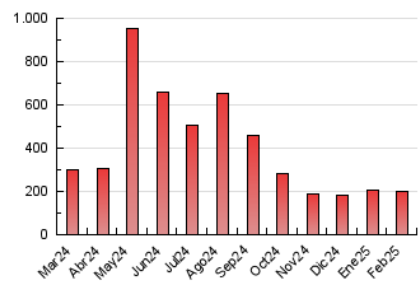

#### 3. Por día del mes (Nacional)

Día	N. únicos	Visitas	Páginas	Día	N. únicos	Visitas	Páginas	Día	N. únicos	Visitas	Páginas
<b>1</b>	3.000	3.828	5.281	<b>11</b>	4.445	5.315	7.269	<b>21</b>	8.586	9.478	11.440
<b>2</b>	2.324	3.009	4.387	<b>12</b>	3.615	4.360	6.078	<b>22</b>	3.906	4.499	6.065
<b>3</b>	3.154	4.129	5.951	<b>13</b>	3.395	4.295	6.309	<b>23</b>	3.191	3.881	5.772
<b>4</b>	3.355	4.310	6.845	<b>14</b>	3.056	3.777	5.675	<b>24</b>	3.976	5.230	7.722
<b>5</b>	3.430	4.492	6.632	<b>15</b>	2.540	3.179	4.393	<b>25</b>	19.865	21.159	24.854
<b>6</b>	3.220	4.173	5.871	<b>16</b>	1.791	2.320	3.386	<b>26</b>	11.504	12.273	14.850
<b>7</b>	2.796	3.480	5.185	<b>17</b>	2.372	3.025	4.213	<b>27</b>	4.789	5.654	7.505
<b>8</b>	2.703	3.274	4.265	<b>18</b>	3.942	4.878	6.687	<b>28</b>	4.716	5.957	8.921
<b>9</b>	2.575	3.148	4.342	<b>19</b>	2.716	3.510	5.157				
<b>10</b>	2.727	3.502	5.134	<b>20</b>	8.799	9.796	12.100				

### 4.1 Por día de la semana (promedio)

N. únicos / Visitas (x 100)

Páginas (x 100)

### 4.2 Por franja horaria (promedio)

Visitas\_ (x 1000)

Páginas (x 1000)

### 4.3 Por meses

N. únicos / Visitas (x 1000)

Páginas (x 1000)