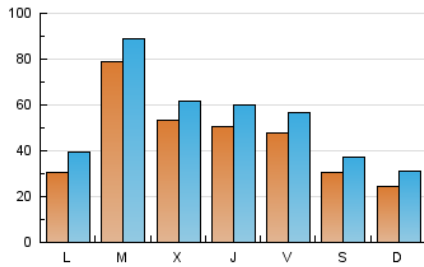

4. Gráficas (Nacional)

4.1 Por día de la semana (promedio)

N. únicos / Visitas (x 100)