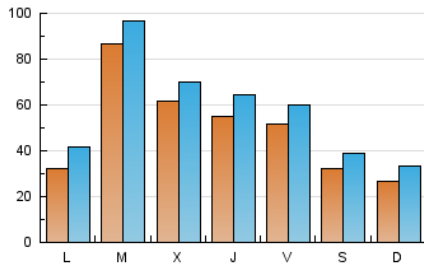

4. Gráficas (Nacional e Internacional)

4.1 Por día de la semana (promedio)

N. únicos / Visitas (x 100)