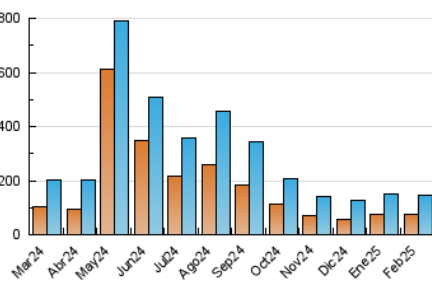

### 4.1 Por día de la semana (promedio)

N. únicos / Visitas (x 100)

Páginas (x 100)

### 4.2 Por franja horaria (promedio)

Visitas\_ (x 1000)

Páginas (x 1000)

### 4.3 Por meses

N. únicos / Visitas (x 1000)

Páginas (x 1000)

## 5. Observaciones

Este Medio Electrónico de Comunicación ha sido medido por la herramienta Google Analytics de Google (GA4).