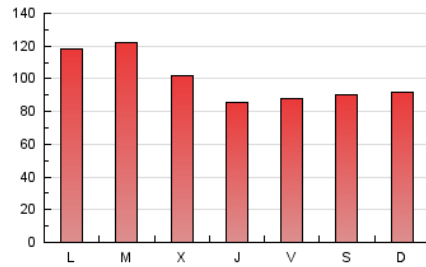

1. Cifras totales y promedios (Nacional)

MES - AÑO	NAVEGADORES UNICOS	VISITAS	PAGINAS
Abril - 2024	94.016	203.871	303.117
PROMEDIO DIARIO	5.615	6.796	10.104
PROMEDIO LUNES-VIERNES	5.801	7.017	10.473
PROMEDIO SABADO-DOMINGO	5.102	6.188	9.090
PAGINAS / VISITAS	1,49		
DURACION MEDIA VISITAS	0:02:03		
TIEMPO INTERACCIÓN MEDIO	0:01:52		

2. Secciones (Nacional)

	PAGINAS	%
HOME	83.091	27.41 %
RESTO	220.026	72.59 %

3. Por día del mes (Nacional)

Día	N. únicos	Visitas	Páginas	Día	N. únicos	Visitas	Páginas	Día	N. únicos	Visitas	Páginas
1	3.476	4.417	6.680	11	4.635	5.740	8.642	21	4.759	5.741	8.951
2	3.787	4.708	7.205	12	4.504	5.650	8.231	22	5.532	6.858	10.867
3	6.763	8.185	12.929	13	4.591	5.416	7.857	23	4.364	5.513	8.692
4	4.665	5.790	8.822	14	3.271	4.106	6.004	24	4.127	5.393	8.329
5	5.044	6.054	9.070	15	4.081	5.249	8.004	25	4.309	5.317	8.019
6	6.649	7.909	11.208	16	4.745	5.978	8.845	26	3.523	4.596	7.088
7	8.756	10.196	13.500	17	4.577	5.817	8.650	27	3.369	4.303	6.850
8	8.874	9.999	14.259	18	4.359	5.598	8.839	28	4.267	5.300	8.107
9	7.766	8.867	12.731	19	5.360	6.760	10.663	29	11.271	13.031	19.460
10	6.006	7.211	10.767	20	5.151	6.531	10.241	30	15.861	17.638	23.607

4. Gráficas (Nacional)

4.1 Por día de la semana (promedio)

N. únicos / Visitas (x 100)

Páginas (x 100)

4.2 Por franja horaria (promedio)

Visitas_ (x 1000)

Páginas (x 1000)

4.3 Por meses