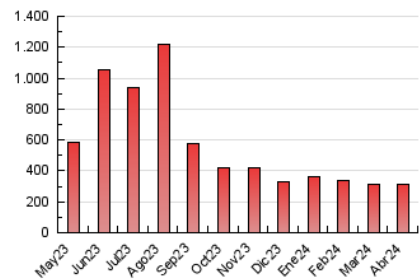

Páginas (x 1000)