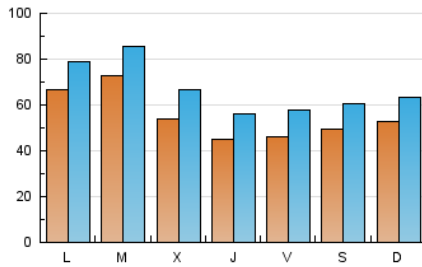

1. Cifras totales y promedios (Nacional)

MES - AÑO	NAVEGADORES UNICOS	VISITAS	PAGINAS
Abril - 2024	94.016	203.871	303.117
PROMEDIO DIARIO	5.615	6.796	10.104
PROMEDIO LUNES-VIERNES	5.801	7.017	10.473
PROMEDIO SABADO-DOMINGO	5.102	6.188	9.090
PAGINAS / VISITAS	1,49		
DURACION MEDIA VISITAS	0:02:03		
TIEMPO INTERACCIÓN MEDIO	0:01:52		

2. Secciones (Nacional)

	PAGINAS	%
HOME	83.091	27.41 %
RESTO	220.026	72.59 %

3. Por día del mes (Nacional)

Día	N. únicos	Visitas	Páginas	Día	N. únicos	Visitas	Páginas	Día	N. únicos	Visitas	Páginas
1	3.476	4.417	6.680	11	4.635	5.740	8.642	21	4.759	5.741	8.951
2	3.787	4.708	7.205	12	4.504	5.650	8.231	22	5.532	6.858	10.867
3	6.763	8.185	12.929	13	4.591	5.416	7.857	23	4.364	5.513	8.692
4	4.665	5.790	8.822	14	3.271	4.106	6.004	24	4.127	5.393	8.329
5	5.044	6.054	9.070	15	4.081	5.249	8.004	25	4.309	5.317	8.019
6	6.649	7.909	11.208	16	4.745	5.978	8.845	26	3.523	4.596	7.088
7	8.756	10.196	13.500	17	4.577	5.817	8.650	27	3.369	4.303	6.850
8	8.874	9.999	14.259	18	4.359	5.598	8.839	28	4.267	5.300	8.107
9	7.766	8.867	12.731	19	5.360	6.760	10.663	29	11.271	13.031	19.460
10	6.006	7.211	10.767	20	5.151	6.531	10.241	30	15.861	17.638	23.607

4. Gráficas (Nacional)

4.1 Por día de la semana (promedio)

N. únicos / Visitas (x 100)

Páginas (x 100)

4.2 Por franja horaria (promedio)

Visitas_ (x 1000)

Páginas (x 1000)

4.3 Por meses