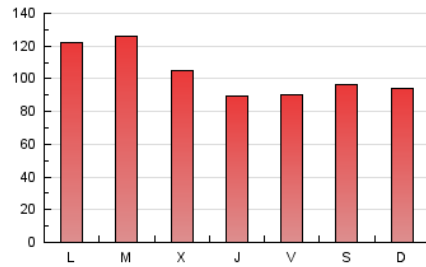

1. Cifras totales y promedios (Nacional e Internacional)

MES - AÑO	NAVEGADORES UNICOS	VISITAS	PAGINAS
Abril - 2024	99.362	211.535	314.309
PROMEDIO DIARIO	5.842	7.051	10.477
PROMEDIO LUNES-VIERNES	5.993	7.240	10.812
PROMEDIO SABADO-DOMINGO	5.428	6.531	9.557
PAGINAS / VISITAS	1,49		
DURACION MEDIA VISITAS	0:02:02		
TIEMPO INTERACCIÓN MEDIO	0:01:49		

2. Secciones (Nacional e Internacional)

	PAGINAS	%
HOME	85.273	27.13 %
RESTO	229.036	72.87 %

3. Por día del mes (Nacional e Internacional)

Día	N. únicos	Visitas	Páginas	Día	N. únicos	Visitas	Páginas	Día	N. únicos	Visitas	Páginas
1	3.640	4.636	6.946	11	4.814	5.964	8.936	21	4.926	5.914	9.243
2	4.010	4.962	7.606	12	4.692	5.852	8.532	22	5.723	7.091	11.234
3	6.976	8.433	13.309	13	4.739	5.588	8.097	23	4.545	5.677	9.025
4	4.862	6.049	9.208	14	3.384	4.234	6.209	24	4.291	5.550	8.623
5	5.197	6.260	9.371	15	4.235	5.443	8.305	25	4.478	5.555	8.364
6	6.849	8.115	11.524	16	4.938	6.214	9.222	26	3.672	4.771	7.356
7	8.971	10.421	13.819	17	4.754	6.042	8.953	27	3.568	4.513	7.169
8	9.103	10.239	14.578	18	4.541	5.821	9.190	28	4.498	5.565	8.487
9	7.947	9.058	13.014	19	5.538	6.984	10.979	29	11.481	13.282	19.889
10	6.243	7.382	11.063	20	6.487	7.895	11.904	30	16.163	18.025	24.154

4. Gráficas (Nacional e Internacional)

4.1 Por día de la semana (promedio)

N. únicos / Visitas (x 100)

Páginas (x 100)

4.2 Por franja horaria (promedio)

Visitas_ (x 1000)

Páginas (x 1000)

4.3 Por meses