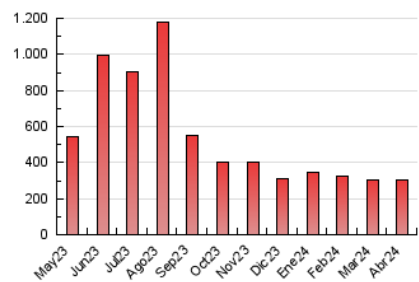

1. Cifras totales y promedios (Nacional)

MES - AÑO	NAVEGADORES UNICOS	VISITAS	PAGINAS
Abril - 2024	94.016	203.871	303.117
PROMEDIO DIARIO	5.615	6.796	10.104
PROMEDIO LUNES-VIERNES	5.801	7.017	10.473
PROMEDIO SABADO-DOMINGO	5.102	6.188	9.090
PAGINAS / VISITAS	1,49		
DURACION MEDIA VISITAS	0:02:03		
TIEMPO INTERACCIÓN MEDIO	0:01:52		

2. Secciones (Nacional)

	PAGINAS	%
HOME	83.091	27.41 %
RESTO	220.026	72.59 %

3. Por día del mes (Nacional)

Día	N. únicos	Visitas	Páginas	Día	N. únicos	Visitas	Páginas	Día	N. únicos	Visitas	Páginas
1	3.476	4.417	6.680	11	4.635	5.740	8.642	21	4.759	5.741	8.951
2	3.787	4.708	7.205	12	4.504	5.650	8.231	22	5.532	6.858	10.867
3	6.763	8.185	12.929	13	4.591	5.416	7.857	23	4.364	5.513	8.692
4	4.665	5.790	8.822	14	3.271	4.106	6.004	24	4.127	5.393	8.329
5	5.044	6.054	9.070	15	4.081	5.249	8.004	25	4.309	5.317	8.019
6	6.649	7.909	11.208	16	4.745	5.978	8.845	26	3.523	4.596	7.088
7	8.756	10.196	13.500	17	4.577	5.817	8.650	27	3.369	4.303	6.850
8	8.874	9.999	14.259	18	4.359	5.598	8.839	28	4.267	5.300	8.107
9	7.766	8.867	12.731	19	5.360	6.760	10.663	29	11.271	13.031	19.460
10	6.006	7.211	10.767	20	5.151	6.531	10.241	30	15.861	17.638	23.607

4. Gráficas (Nacional)

4.1 Por día de la semana (promedio)

N. únicos / Visitas (x 100)

Páginas (x 100)

4.2 Por franja horaria (promedio)

Visitas_ (x 1000)

Páginas (x 1000)

4.3 Por meses

N. únicos / Visitas (x 1000)

Páginas (x 1000)

5. Observaciones

Este Medio Electrónico de Comunicación ha sido medido por la herramienta Google Analytics de Google (GA4)

6. Definiciones básicas (Para más información ver Normas Técnicas para el Control de los Medios Electrónicos de Comunicación)