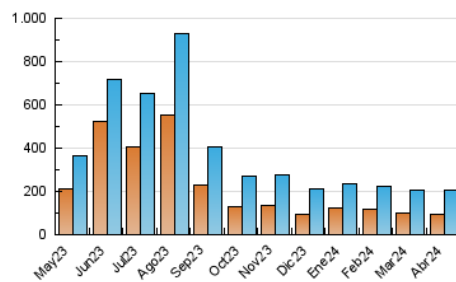

4.3 Por meses

N. únicos / Visitas (x 1000)