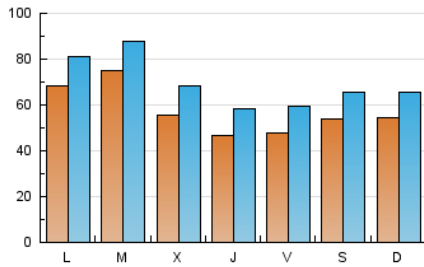

1. Cifras totales y promedios (Nacional e Internacional)

MES - AÑO	NAVEGADORES UNICOS	VISITAS	PAGINAS
Abril - 2024	99.362	211.535	314.309
PROMEDIO DIARIO	5.842	7.051	10.477
PROMEDIO LUNES-VIERNES	5.993	7.240	10.812
PROMEDIO SABADO-DOMINGO	5.428	6.531	9.557
PAGINAS / VISITAS	1,49		
DURACION MEDIA VISITAS	0:02:02		
TIEMPO INTERACCIÓN MEDIO	0:01:49		

2. Secciones (Nacional e Internacional)

	PAGINAS	%
HOME	85.273	27.13 %
RESTO	229.036	72.87 %

3. Por día del mes (Nacional e Internacional)

Día	N. únicos	Visitas	Páginas	Día	N. únicos	Visitas	Páginas	Día	N. únicos	Visitas	Páginas
1	3.640	4.636	6.946	11	4.814	5.964	8.936	21	4.926	5.914	9.243
2	4.010	4.962	7.606	12	4.692	5.852	8.532	22	5.723	7.091	11.234
3	6.976	8.433	13.309	13	4.739	5.588	8.097	23	4.545	5.677	9.025
4	4.862	6.049	9.208	14	3.384	4.234	6.209	24	4.291	5.550	8.623
5	5.197	6.260	9.371	15	4.235	5.443	8.305	25	4.478	5.555	8.364
6	6.849	8.115	11.524	16	4.938	6.214	9.222	26	3.672	4.771	7.356
7	8.971	10.421	13.819	17	4.754	6.042	8.953	27	3.568	4.513	7.169
8	9.103	10.239	14.578	18	4.541	5.821	9.190	28	4.498	5.565	8.487
9	7.947	9.058	13.014	19	5.538	6.984	10.979	29	11.481	13.282	19.889
10	6.243	7.382	11.063	20	6.487	7.895	11.904	30	16.163	18.025	24.154

4. Gráficas (Nacional e Internacional)

4.1 Por día de la semana (promedio)

N. únicos / Visitas (x 100)

Páginas (x 100)

4.2 Por franja horaria (promedio)

Visitas_ (x 1000)

Páginas (x 1000)

4.3 Por meses