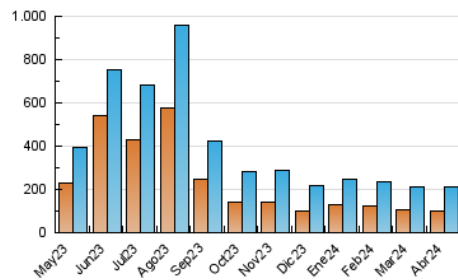

4.3 Por meses

N. únicos / Visitas (x 1000)