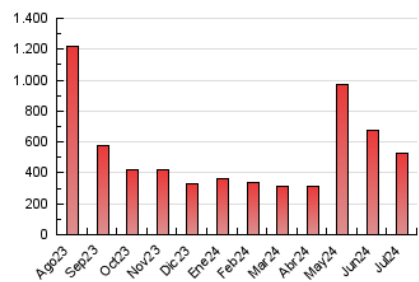

Páginas (x 1000)