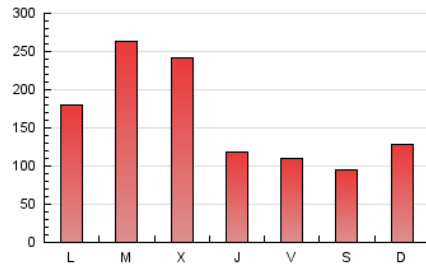

1. Cifras totales y promedios (Nacional e Internacional)

MES - AÑO	NAVEGADORES UNICOS	VISITAS	PAGINAS
Julio - 2024	227.367	371.936	523.319
PROMEDIO DIARIO	10.415	11.998	16.881
PROMEDIO LUNES-VIERNES	11.918	13.589	18.863
PROMEDIO SABADO-DOMINGO	6.096	7.424	11.184
PAGINAS / VISITAS	1,41		
DURACION MEDIA VISITAS	0:01:23		
TIEMPO INTERACCIÓN MEDIO	0:00:54		

2. Secciones (Nacional e Internacional)

	PAGINAS	%
HOME	104.829	20.03 %
RESTO	418.490	79.97 %

3. Por día del mes (Nacional e Internacional)

Día	N. únicos	Visitas	Páginas	Día	N. únicos	Visitas	Páginas	Día	N. únicos	Visitas	Páginas
1	5.809	7.397	11.930	11	7.259	9.008	13.630	21	4.930	5.940	8.873
2	11.347	12.881	17.103	12	6.412	7.865	12.171	22	4.741	5.912	9.259
3	9.743	11.510	16.031	13	4.762	5.821	9.211	23	3.991	5.369	8.604
4	4.617	5.880	9.311	14	6.294	7.479	10.913	24	6.557	8.113	12.727
5	3.725	4.834	7.767	15	7.024	8.346	12.200	25	5.531	6.947	10.386
6	3.957	4.933	7.492	16	7.071	8.392	11.758	26	5.970	7.461	10.907
7	10.528	12.904	18.624	17	3.834	5.054	7.768	27	4.471	5.625	8.777
8	12.340	15.171	23.309	18	6.593	8.575	13.905	28	6.270	8.041	13.038
9	15.500	17.581	24.807	19	7.240	8.736	13.339	29	23.673	24.938	33.268
10	27.510	29.032	37.884	20	7.552	8.646	12.546	30	53.898	57.515	69.418
								31	33.718	36.030	46.363

4. Gráficas (Nacional e Internacional)

4.1 Por día de la semana (promedio)

N. únicos / Visitas (x 100)

Páginas (x 100)

4.2 Por franja horaria (promedio)

Visitas_ (x 1000)

Páginas (x 1000)

4.3 Por meses