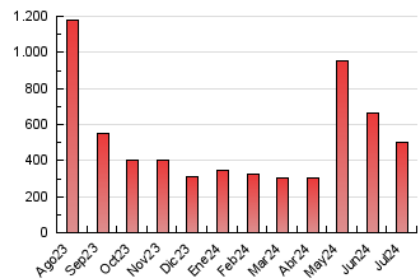

1. Cifras totales y promedios (Nacional)

MES - AÑO	NAVEGADORES UNICOS	VISITAS	PAGINAS
Julio - 2024	216.857	358.427	504.176
PROMEDIO DIARIO	10.004	11.562	16.264
PROMEDIO LUNES-VIERNES	11.441	13.090	18.163
PROMEDIO SABADO-DOMINGO	5.870	7.168	10.804
PAGINAS / VISITAS	1,41		
DURACION MEDIA VISITAS	0:01:23		
TIEMPO INTERACCIÓN MEDIO	0:00:55		

2. Secciones (Nacional)

	PAGINAS	%
HOME	102.098	20.25 %
RESTO	402.078	79.75 %

3. Por día del mes (Nacional)

Día	N. únicos	Visitas	Páginas	Día	N. únicos	Visitas	Páginas	Día	N. únicos	Visitas	Páginas
1	5.484	7.035	11.401	11	6.837	8.556	13.037	21	4.753	5.751	8.545
2	11.103	12.556	16.685	12	6.031	7.464	11.556	22	4.564	5.715	8.947
3	9.494	11.223	15.634	13	4.548	5.584	8.854	23	3.817	5.157	8.269
4	4.404	5.644	8.914	14	6.042	7.218	10.501	24	6.335	7.884	12.367
5	3.547	4.621	7.451	15	6.852	8.152	11.850	25	5.317	6.693	9.992
6	3.798	4.741	7.226	16	6.887	8.166	11.441	26	5.784	7.205	10.584
7	10.260	12.556	18.125	17	3.664	4.821	7.461	27	4.276	5.410	8.470
8	11.950	14.790	22.592	18	6.338	8.290	13.377	28	5.982	7.698	12.603
9	14.331	16.273	23.241	19	6.967	8.419	12.868	29	23.252	24.507	32.547
10	23.783	25.410	33.610	20	7.304	8.388	12.111	30	53.229	56.952	68.341
								31	33.179	35.548	45.576

4. Gráficas (Nacional)

4.1 Por día de la semana (promedio)

N. únicos / Visitas (x 100)

Páginas (x 100)

4.2 Por franja horaria (promedio)

Visitas_ (x 1000)

Páginas (x 1000)

4.3 Por meses

N. únicos / Visitas (x 1000)

Páginas (x 1000)

5. Observaciones

Este Medio Electrónico de Comunicación ha sido medido por la herramienta Google Analytics de Google (GA4)

6. Definiciones básicas (Para más información ver Normas Técnicas para el Control de los Medios Electrónicos de Comunicación)