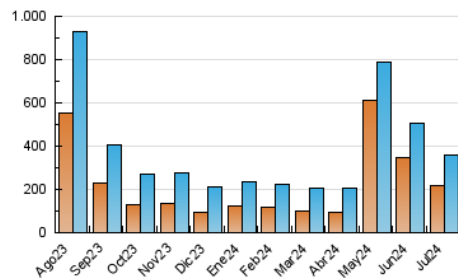

4.3 Por meses

N. únicos / Visitas (x 1000)