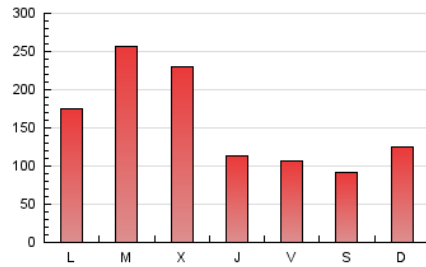

1. Cifras totales y promedios (Nacional)

MES - AÑO	NAVEGADORES UNICOS	VISITAS	PAGINAS
Julio - 2024	216.857	358.427	504.176
PROMEDIO DIARIO	10.004	11.562	16.264
PROMEDIO LUNES-VIERNES	11.441	13.090	18.163
PROMEDIO SABADO-DOMINGO	5.870	7.168	10.804
PAGINAS / VISITAS	1,41		
DURACION MEDIA VISITAS	0:01:23		
TIEMPO INTERACCIÓN MEDIO	0:00:55		

2. Secciones (Nacional)

	PAGINAS	%
HOME	102.098	20.25 %
RESTO	402.078	79.75 %

3. Por día del mes (Nacional)

Día	N. únicos	Visitas	Páginas	Día	N. únicos	Visitas	Páginas	Día	N. únicos	Visitas	Páginas
1	5.484	7.035	11.401	11	6.837	8.556	13.037	21	4.753	5.751	8.545
2	11.103	12.556	16.685	12	6.031	7.464	11.556	22	4.564	5.715	8.947
3	9.494	11.223	15.634	13	4.548	5.584	8.854	23	3.817	5.157	8.269
4	4.404	5.644	8.914	14	6.042	7.218	10.501	24	6.335	7.884	12.367
5	3.547	4.621	7.451	15	6.852	8.152	11.850	25	5.317	6.693	9.992
6	3.798	4.741	7.226	16	6.887	8.166	11.441	26	5.784	7.205	10.584
7	10.260	12.556	18.125	17	3.664	4.821	7.461	27	4.276	5.410	8.470
8	11.950	14.790	22.592	18	6.338	8.290	13.377	28	5.982	7.698	12.603
9	14.331	16.273	23.241	19	6.967	8.419	12.868	29	23.252	24.507	32.547
10	23.783	25.410	33.610	20	7.304	8.388	12.111	30	53.229	56.952	68.341
								31	33.179	35.548	45.576

4. Gráficas (Nacional)

4.1 Por día de la semana (promedio)

N. únicos / Visitas (x 100)

Páginas (x 100)

4.2 Por franja horaria (promedio)

Visitas_ (x 1000)

Páginas (x 1000)

4.3 Por meses