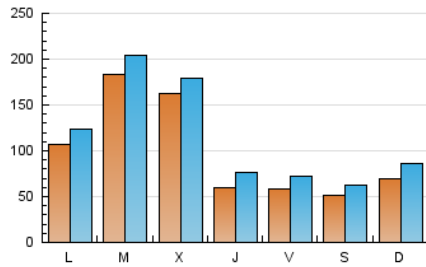

1. Cifras totales y promedios (Nacional e Internacional)

MES - AÑO	NAVEGADORES UNICOS	VISITAS	PAGINAS
Julio - 2024	227.367	371.936	523.319
PROMEDIO DIARIO	10.415	11.998	16.881
PROMEDIO LUNES-VIERNES	11.918	13.589	18.863
PROMEDIO SABADO-DOMINGO	6.096	7.424	11.184
PAGINAS / VISITAS	1,41		
DURACION MEDIA VISITAS	0:01:23		
TIEMPO INTERACCIÓN MEDIO	0:00:54		

2. Secciones (Nacional e Internacional)

	PAGINAS	%
HOME	104.829	20.03 %
RESTO	418.490	79.97 %

3. Por día del mes (Nacional e Internacional)

Día	N. únicos	Visitas	Páginas	Día	N. únicos	Visitas	Páginas	Día	N. únicos	Visitas	Páginas
1	5.809	7.397	11.930	11	7.259	9.008	13.630	21	4.930	5.940	8.873
2	11.347	12.881	17.103	12	6.412	7.865	12.171	22	4.741	5.912	9.259
3	9.743	11.510	16.031	13	4.762	5.821	9.211	23	3.991	5.369	8.604
4	4.617	5.880	9.311	14	6.294	7.479	10.913	24	6.557	8.113	12.727
5	3.725	4.834	7.767	15	7.024	8.346	12.200	25	5.531	6.947	10.386
6	3.957	4.933	7.492	16	7.071	8.392	11.758	26	5.970	7.461	10.907
7	10.528	12.904	18.624	17	3.834	5.054	7.768	27	4.471	5.625	8.777
8	12.340	15.171	23.309	18	6.593	8.575	13.905	28	6.270	8.041	13.038
9	15.500	17.581	24.807	19	7.240	8.736	13.339	29	23.673	24.938	33.268
10	27.510	29.032	37.884	20	7.552	8.646	12.546	30	53.898	57.515	69.418
								31	33.718	36.030	46.363

4. Gráficas (Nacional e Internacional)

4.1 Por día de la semana (promedio)

N. únicos / Visitas (x 100)

Páginas (x 100)

4.2 Por franja horaria (promedio)

Visitas_ (x 1000)

Páginas (x 1000)

4.3 Por meses