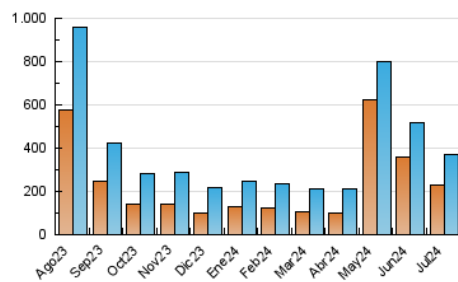

4.3 Por meses

N. únicos / Visitas (x 1000)