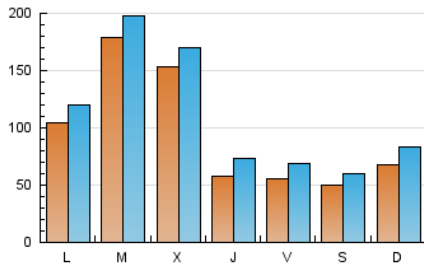

1. Cifras totales y promedios (Nacional)

MES - AÑO	NAVEGADORES UNICOS	VISITAS	PAGINAS
Julio - 2024	216.857	358.427	504.176
PROMEDIO DIARIO	10.004	11.562	16.264
PROMEDIO LUNES-VIERNES	11.441	13.090	18.163
PROMEDIO SABADO-DOMINGO	5.870	7.168	10.804
PAGINAS / VISITAS	1,41		
DURACION MEDIA VISITAS	0:01:23		
TIEMPO INTERACCIÓN MEDIO	0:00:55		

2. Secciones (Nacional)

	PAGINAS	%
HOME	102.098	20.25 %
RESTO	402.078	79.75 %

3. Por día del mes (Nacional)

Día	N. únicos	Visitas	Páginas	Día	N. únicos	Visitas	Páginas	Día	N. únicos	Visitas	Páginas
1	5.484	7.035	11.401	11	6.837	8.556	13.037	21	4.753	5.751	8.545
2	11.103	12.556	16.685	12	6.031	7.464	11.556	22	4.564	5.715	8.947
3	9.494	11.223	15.634	13	4.548	5.584	8.854	23	3.817	5.157	8.269
4	4.404	5.644	8.914	14	6.042	7.218	10.501	24	6.335	7.884	12.367
5	3.547	4.621	7.451	15	6.852	8.152	11.850	25	5.317	6.693	9.992
6	3.798	4.741	7.226	16	6.887	8.166	11.441	26	5.784	7.205	10.584
7	10.260	12.556	18.125	17	3.664	4.821	7.461	27	4.276	5.410	8.470
8	11.950	14.790	22.592	18	6.338	8.290	13.377	28	5.982	7.698	12.603
9	14.331	16.273	23.241	19	6.967	8.419	12.868	29	23.252	24.507	32.547
10	23.783	25.410	33.610	20	7.304	8.388	12.111	30	53.229	56.952	68.341
								31	33.179	35.548	45.576

4. Gráficas (Nacional)

4.1 Por día de la semana (promedio)

N. únicos / Visitas (x 100)

Páginas (x 100)

4.2 Por franja horaria (promedio)

Visitas_ (x 1000)

Páginas (x 1000)

4.3 Por meses