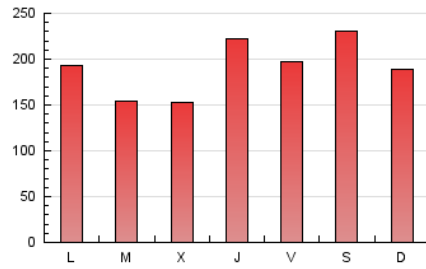

1. Cifras totales y promedios (Nacional e Internacional)

MES - AÑO	NAVEGADORES UNICOS	VISITAS	PAGINAS
Septiembre - 2023	246.172	422.549	578.654
PROMEDIO DIARIO	12.322	14.085	19.288
PROMEDIO LUNES-VIERNES	11.601	13.355	18.472
PROMEDIO SABADO-DOMINGO	14.004	15.788	21.194
PAGINAS / VISITAS	1,37		
DURACION MEDIA VISITAS	0:01:31		
TIEMPO INTERACCIÓN MEDIO	0:01:22		

2. Secciones (Nacional e Internacional)

	PAGINAS	%
HOME	117.154	20.25 %
RESTO	461.500	79.75 %

3. Por día del mes (Nacional e Internacional)

Día	N. únicos	Visitas	Páginas	Día	N. únicos	Visitas	Páginas	Día	N. únicos	Visitas	Páginas
1	8.710	10.482	15.432	11	12.751	14.256	18.976	21	5.524	7.081	10.724
2	10.522	12.649	19.286	12	12.994	14.738	20.460	22	5.682	7.041	10.376
3	19.434	22.228	31.950	13	6.682	8.379	12.679	23	3.878	4.916	7.569
4	18.439	20.388	30.817	14	6.953	8.704	13.463	24	4.923	6.131	9.068
5	8.916	10.908	16.545	15	5.572	7.018	10.769	25	6.894	8.375	12.937
6	18.973	20.727	26.270	16	6.196	7.855	12.738	26	5.938	7.407	11.863
7	44.120	46.863	54.492	17	8.375	9.946	15.433	27	6.167	7.804	12.051
8	36.847	40.025	50.041	18	8.382	10.084	14.715	28	5.261	6.777	10.182
9	53.110	55.889	64.858	19	6.842	8.398	12.693	29	6.851	8.490	12.245
10	13.187	14.870	19.330	20	5.132	6.513	10.178	30	6.410	7.607	10.514

4. Gráficas (Nacional e Internacional)

4.1 Por día de la semana (promedio)

N. únicos / Visitas (x 100)

Páginas (x 100)

4.2 Por franja horaria (promedio)

Visitas_ (x 1000)

Páginas (x 1000)

4.3 Por meses