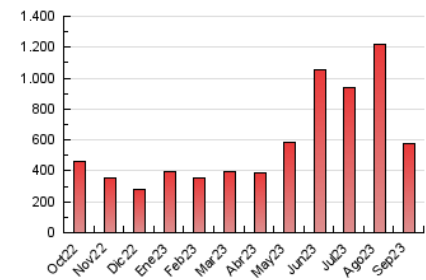

Páginas (x 1000)