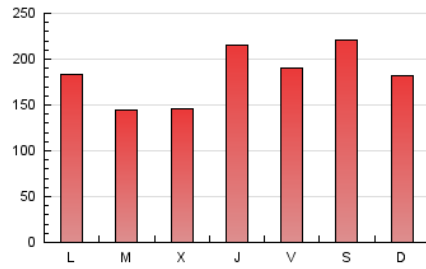

1. Cifras totales y promedios (Nacional)

MES - AÑO	NAVEGADORES UNICOS	VISITAS	PAGINAS
Septiembre - 2023	231.839	404.688	553.852
PROMEDIO DIARIO	11.777	13.490	18.462
PROMEDIO LUNES-VIERNES	11.066	12.766	17.658
PROMEDIO SABADO-DOMINGO	13.437	15.177	20.338
PAGINAS / VISITAS	1,37		
DURACION MEDIA VISITAS	0:01:31		
TIEMPO INTERACCIÓN MEDIO	0:01:24		

2. Secciones (Nacional)

	PAGINAS	%
HOME	114.410	20.66 %
RESTO	439.442	79.34 %

3. Por día del mes (Nacional)

Día	N. únicos	Visitas	Páginas	Día	N. únicos	Visitas	Páginas	Día	N. únicos	Visitas	Páginas
1	8.239	9.964	14.705	11	12.330	13.777	18.292	21	5.066	6.609	10.035
2	10.067	12.059	18.454	12	12.367	14.136	19.648	22	5.194	6.486	9.680
3	18.839	21.682	30.958	13	6.276	7.869	12.038	23	3.582	4.564	7.107
4	17.153	19.175	28.760	14	6.613	8.336	12.959	24	4.632	5.881	8.606
5	7.993	9.890	15.040	15	5.225	6.660	10.293	25	6.550	8.033	12.399
6	18.400	20.167	25.409	16	5.797	7.420	12.088	26	5.529	7.017	11.215
7	43.288	45.684	53.388	17	7.813	9.309	14.536	27	5.787	7.397	11.461
8	35.983	39.073	48.659	18	7.813	9.403	13.896	28	4.907	6.404	9.615
9	51.400	54.158	62.733	19	6.480	7.935	12.077	29	6.407	7.927	11.589
10	12.693	14.249	18.525	20	4.789	6.151	9.651	30	6.108	7.273	10.036

4. Gráficas (Nacional)

4.1 Por día de la semana (promedio)

N. únicos / Visitas (x 100)

Páginas (x 100)

4.2 Por franja horaria (promedio)

Visitas_ (x 1000)

Páginas (x 1000)

4.3 Por meses