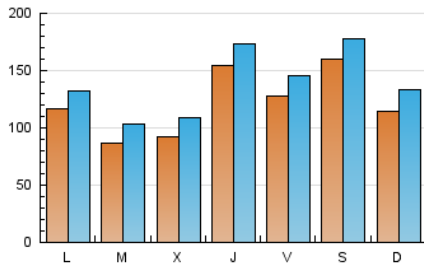

1. Cifras totales y promedios (Nacional e Internacional)

MES - AÑO	NAVEGADORES UNICOS	VISITAS	PAGINAS
Septiembre - 2023	246.172	422.549	578.654
PROMEDIO DIARIO	12.322	14.085	19.288
PROMEDIO LUNES-VIERNES	11.601	13.355	18.472
PROMEDIO SABADO-DOMINGO	14.004	15.788	21.194
PAGINAS / VISITAS	1,37		
DURACION MEDIA VISITAS	0:01:31		
TIEMPO INTERACCIÓN MEDIO	0:01:22		

2. Secciones (Nacional e Internacional)

	PAGINAS	%
HOME	117.154	20.25 %
RESTO	461.500	79.75 %

3. Por día del mes (Nacional e Internacional)

Día	N. únicos	Visitas	Páginas	Día	N. únicos	Visitas	Páginas	Día	N. únicos	Visitas	Páginas
1	8.710	10.482	15.432	11	12.751	14.256	18.976	21	5.524	7.081	10.724
2	10.522	12.649	19.286	12	12.994	14.738	20.460	22	5.682	7.041	10.376
3	19.434	22.228	31.950	13	6.682	8.379	12.679	23	3.878	4.916	7.569
4	18.439	20.388	30.817	14	6.953	8.704	13.463	24	4.923	6.131	9.068
5	8.916	10.908	16.545	15	5.572	7.018	10.769	25	6.894	8.375	12.937
6	18.973	20.727	26.270	16	6.196	7.855	12.738	26	5.938	7.407	11.863
7	44.120	46.863	54.492	17	8.375	9.946	15.433	27	6.167	7.804	12.051
8	36.847	40.025	50.041	18	8.382	10.084	14.715	28	5.261	6.777	10.182
9	53.110	55.889	64.858	19	6.842	8.398	12.693	29	6.851	8.490	12.245
10	13.187	14.870	19.330	20	5.132	6.513	10.178	30	6.410	7.607	10.514

4. Gráficas (Nacional e Internacional)

4.1 Por día de la semana (promedio)

N. únicos / Visitas (x 100)

Páginas (x 100)

4.2 Por franja horaria (promedio)

Visitas_ (x 1000)

Páginas (x 1000)

4.3 Por meses