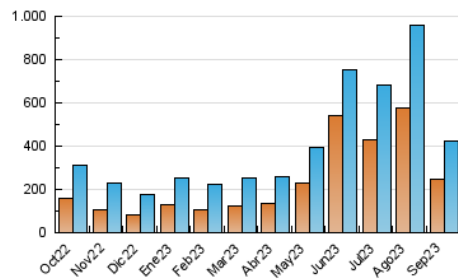

4.2 Por franja horaria (promedio)

Visitas_ (x 1000)

Páginas (x 1000)

4.3 Por meses

N. únicos / Visitas (x 1000)