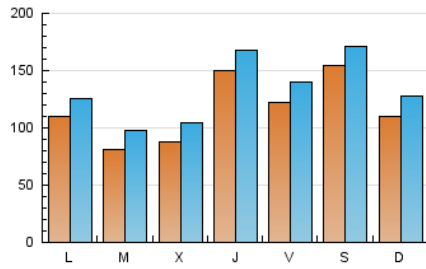

1. Cifras totales y promedios (Nacional)

MES - AÑO	NAVEGADORES UNICOS	VISITAS	PAGINAS
Septiembre - 2023	231.839	404.688	553.852
PROMEDIO DIARIO	11.777	13.490	18.462
PROMEDIO LUNES-VIERNES	11.066	12.766	17.658
PROMEDIO SABADO-DOMINGO	13.437	15.177	20.338
PAGINAS / VISITAS	1,37		
DURACION MEDIA VISITAS	0:01:31		
TIEMPO INTERACCIÓN MEDIO	0:01:24		

2. Secciones (Nacional)

	PAGINAS	%
HOME	114.410	20.66 %
RESTO	439.442	79.34 %

3. Por día del mes (Nacional)

Día	N. únicos	Visitas	Páginas	Día	N. únicos	Visitas	Páginas	Día	N. únicos	Visitas	Páginas
1	8.239	9.964	14.705	11	12.330	13.777	18.292	21	5.066	6.609	10.035
2	10.067	12.059	18.454	12	12.367	14.136	19.648	22	5.194	6.486	9.680
3	18.839	21.682	30.958	13	6.276	7.869	12.038	23	3.582	4.564	7.107
4	17.153	19.175	28.760	14	6.613	8.336	12.959	24	4.632	5.881	8.606
5	7.993	9.890	15.040	15	5.225	6.660	10.293	25	6.550	8.033	12.399
6	18.400	20.167	25.409	16	5.797	7.420	12.088	26	5.529	7.017	11.215
7	43.288	45.684	53.388	17	7.813	9.309	14.536	27	5.787	7.397	11.461
8	35.983	39.073	48.659	18	7.813	9.403	13.896	28	4.907	6.404	9.615
9	51.400	54.158	62.733	19	6.480	7.935	12.077	29	6.407	7.927	11.589
10	12.693	14.249	18.525	20	4.789	6.151	9.651	30	6.108	7.273	10.036

4. Gráficas (Nacional)

4.1 Por día de la semana (promedio)

N. únicos / Visitas (x 100)

Páginas (x 100)

4.2 Por franja horaria (promedio)

Visitas_ (x 1000)

Páginas (x 1000)

4.3 Por meses