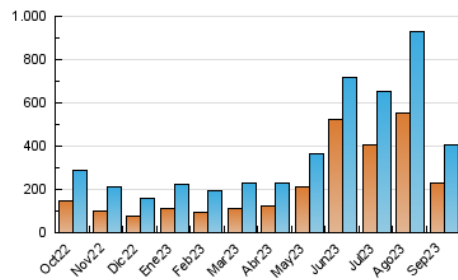

4.2 Por franja horaria (promedio)

Visitas_ (x 1000)

Páginas (x 1000)

4.3 Por meses

N. únicos / Visitas (x 1000)