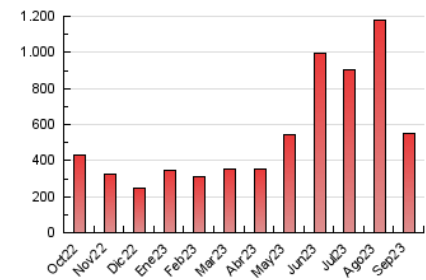

2. Secciones (Nacional)

	PAGINAS	%
HOME	114.410	20.66 %
RESTO	439.442	79.34 %

3. Por día del mes (Nacional)

Día	N. únicos	Visitas	Páginas	Día	N. únicos	Visitas	Páginas	Día	N. únicos	Visitas	Páginas
1	8.239	9.964	14.705	11	12.330	13.777	18.292	21	5.066	6.609	10.035
2	10.067	12.059	18.454	12	12.367	14.136	19.648	22	5.194	6.486	9.680
3	18.839	21.682	30.958	13	6.276	7.869	12.038	23	3.582	4.564	7.107
4	17.153	19.175	28.760	14	6.613	8.336	12.959	24	4.632	5.881	8.606
5	7.993	9.890	15.040	15	5.225	6.660	10.293	25	6.550	8.033	12.399
6	18.400	20.167	25.409	16	5.797	7.420	12.088	26	5.529	7.017	11.215
7	43.288	45.684	53.388	17	7.813	9.309	14.536	27	5.787	7.397	11.461
8	35.983	39.073	48.659	18	7.813	9.403	13.896	28	4.907	6.404	9.615
9	51.400	54.158	62.733	19	6.480	7.935	12.077	29	6.407	7.927	11.589
10	12.693	14.249	18.525	20	4.789	6.151	9.651	30	6.108	7.273	10.036

4. Gráficas (Nacional)

4.1 Por día de la semana (promedio)

N. únicos / Visitas (x 100)

Páginas (x 100)

4.2 Por franja horaria (promedio)

Visitas_ (x 1000)

Páginas (x 1000)

4.3 Por meses

N. únicos / Visitas (x 1000)

Páginas (x 1000)

5. Observaciones

Este Medio Electrónico de Comunicación ha sido medido por la herramienta Google Analytics de Google (GA4)

6. Definiciones básicas (Para más información ver Normas Técnicas para el Control de los Medios Electrónicos de Comunicación)

Visita:

Una secuencia ininterrumpida de páginas servidas a un usuario válido. Si dicho usuario no realiza peticiones de páginas en un periodo de tiempo (30 min) la siguiente petición constituirá el inicio de una nueva visita.