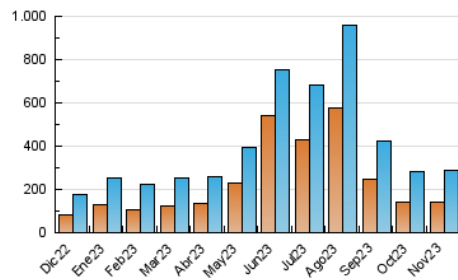

4.2 Por franja horaria (promedio)

Visitas_ (x 1000)

Páginas (x 1000)

4.3 Por meses

N. únicos / Visitas (x 1000)