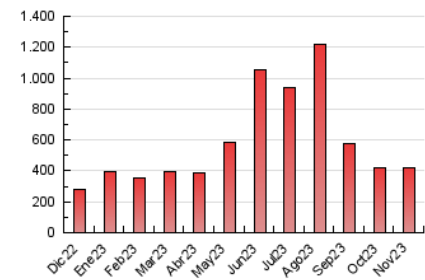

Páginas (x 1000)