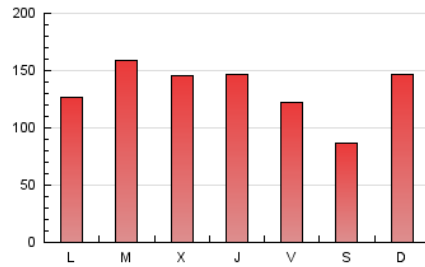

1. Cifras totales y promedios (Nacional)

MES - AÑO	NAVEGADORES UNICOS	VISITAS	PAGINAS
Noviembre - 2023	135.236	276.540	402.210
PROMEDIO DIARIO	7.877	9.218	13.407
PROMEDIO LUNES-VIERNES	8.203	9.623	14.040
PROMEDIO SABADO-DOMINGO	6.980	8.104	11.667
PAGINAS / VISITAS	1,45		
DURACION MEDIA VISITAS	0:01:47		
TIEMPO INTERACCIÓN MEDIO	0:01:46		

2. Secciones (Nacional)

	PAGINAS	%
HOME	91.789	22.82 %
RESTO	310.421	77.18 %

3. Por día del mes (Nacional)

Día	N. únicos	Visitas	Páginas	Día	N. únicos	Visitas	Páginas	Día	N. únicos	Visitas	Páginas
1	5.672	6.708	10.555	11	4.624	5.619	8.278	21	17.564	18.874	24.972
2	5.778	7.255	10.526	12	5.075	6.683	10.056	22	18.593	20.574	27.481
3	4.222	5.230	7.775	13	7.947	9.546	15.190	23	14.091	16.313	23.939
4	3.515	4.452	6.325	14	9.213	10.858	15.842	24	11.780	13.300	19.025
5	3.809	4.938	7.964	15	5.849	7.279	11.396	25	7.581	8.715	12.434
6	5.629	7.206	11.677	16	4.815	6.014	9.196	26	16.771	17.766	23.670
7	6.499	7.908	12.159	17	4.575	5.708	8.324	27	6.378	7.788	11.190
8	6.974	8.088	11.562	18	4.175	5.007	7.681	28	5.909	7.195	10.516
9	8.191	9.789	14.372	19	10.288	11.650	16.929	29	6.502	7.776	11.576
10	7.980	9.440	13.798	20	7.165	8.390	12.599	30	9.136	10.471	15.203

4. Gráficas (Nacional)

4.1 Por día de la semana (promedio)

N. únicos / Visitas (x 100)

Páginas (x 100)

4.2 Por franja horaria (promedio)

Visitas_ (x 1000)

Páginas (x 1000)

4.3 Por meses