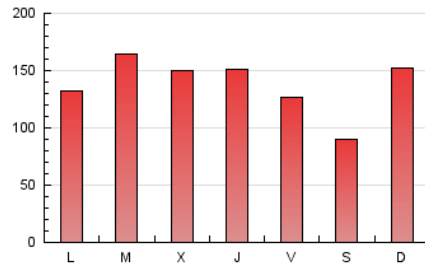

1. Cifras totales y promedios (Nacional e Internacional)

MES - AÑO	NAVEGADORES UNICOS	VISITAS	PAGINAS
Noviembre - 2023	142.339	286.426	416.629
PROMEDIO DIARIO	8.171	9.548	13.888
PROMEDIO LUNES-VIERNES	8.509	9.963	14.537
PROMEDIO SABADO-DOMINGO	7.243	8.405	12.102
PAGINAS / VISITAS	1,45		
DURACION MEDIA VISITAS	0:01:46		
TIEMPO INTERACCIÓN MEDIO	0:01:44		

2. Secciones (Nacional e Internacional)

	PAGINAS	%
HOME	94.052	22.57 %
RESTO	322.577	77.43 %

3. Por día del mes (Nacional e Internacional)

Día	N. únicos	Visitas	Páginas	Día	N. únicos	Visitas	Páginas	Día	N. únicos	Visitas	Páginas
1	5.888	6.958	10.939	11	4.833	5.862	8.631	21	17.993	19.234	25.620
2	5.964	7.469	10.812	12	5.362	7.020	10.534	22	19.009	21.113	28.134
3	4.381	5.425	8.027	13	8.325	10.004	15.875	23	14.559	16.869	24.660
4	3.657	4.662	6.560	14	9.606	11.285	16.453	24	12.123	13.682	19.644
5	3.966	5.145	8.234	15	6.174	7.645	11.897	25	7.869	9.009	12.888
6	5.877	7.494	12.115	16	5.065	6.298	9.607	26	17.199	18.161	24.423
7	6.736	8.178	12.627	17	4.828	5.973	8.725	27	6.667	8.080	11.690
8	7.237	8.339	12.009	18	4.404	5.270	8.037	28	6.197	7.517	10.959
9	8.444	10.059	14.771	19	10.654	12.113	17.509	29	6.801	8.090	12.043
10	8.275	9.755	14.290	20	7.491	8.753	13.103	30	9.548	10.964	15.813

4. Gráficas (Nacional e Internacional)

4.1 Por día de la semana (promedio)

N. únicos / Visitas (x 100)

Páginas (x 100)

4.2 Por franja horaria (promedio)

Visitas_ (x 1000)

Páginas (x 1000)

4.3 Por meses