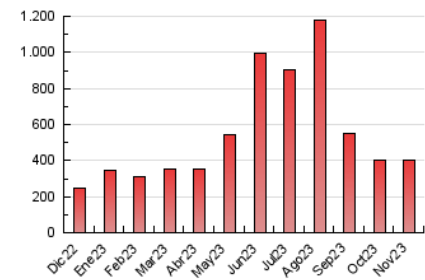

2. Secciones (Nacional)

	PAGINAS	%
HOME	91.789	22.82 %
RESTO	310.421	77.18 %

3. Por día del mes (Nacional)

Día	N. únicos	Visitas	Páginas	Día	N. únicos	Visitas	Páginas	Día	N. únicos	Visitas	Páginas
1	5.672	6.708	10.555	11	4.624	5.619	8.278	21	17.564	18.874	24.972
2	5.778	7.255	10.526	12	5.075	6.683	10.056	22	18.593	20.574	27.481
3	4.222	5.230	7.775	13	7.947	9.546	15.190	23	14.091	16.313	23.939
4	3.515	4.452	6.325	14	9.213	10.858	15.842	24	11.780	13.300	19.025
5	3.809	4.938	7.964	15	5.849	7.279	11.396	25	7.581	8.715	12.434
6	5.629	7.206	11.677	16	4.815	6.014	9.196	26	16.771	17.766	23.670
7	6.499	7.908	12.159	17	4.575	5.708	8.324	27	6.378	7.788	11.190
8	6.974	8.088	11.562	18	4.175	5.007	7.681	28	5.909	7.195	10.516
9	8.191	9.789	14.372	19	10.288	11.650	16.929	29	6.502	7.776	11.576
10	7.980	9.440	13.798	20	7.165	8.390	12.599	30	9.136	10.471	15.203

4. Gráficas (Nacional)

4.1 Por día de la semana (promedio)

N. únicos / Visitas (x 100)

Páginas (x 100)

4.2 Por franja horaria (promedio)

Visitas_ (x 1000)

Páginas (x 1000)

4.3 Por meses

N. únicos / Visitas (x 1000)

Páginas (x 1000)

5. Observaciones

Este Medio Electrónico de Comunicación ha sido medido por la herramienta Google Analytics de Google (GA4)

6. Definiciones básicas (Para más información ver Normas Técnicas para el Control de los Medios Electrónicos de Comunicación)

Visita:

Una secuencia ininterrumpida de páginas servidas a un usuario válido. Si dicho usuario no realiza peticiones de páginas en un periodo de tiempo (30 min) la siguiente petición constituirá el inicio de una nueva visita.