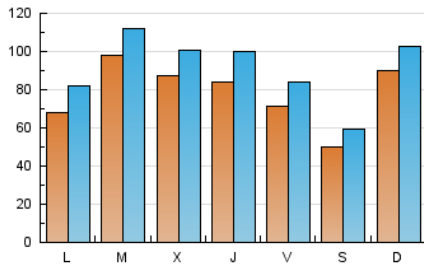

1. Cifras totales y promedios (Nacional)

MES - AÑO	NAVEGADORES UNICOS	VISITAS	PAGINAS
Noviembre - 2023	135.236	276.540	402.210
PROMEDIO DIARIO	7.877	9.218	13.407
PROMEDIO LUNES-VIERNES	8.203	9.623	14.040
PROMEDIO SABADO-DOMINGO	6.980	8.104	11.667
PAGINAS / VISITAS	1,45		
DURACION MEDIA VISITAS	0:01:47		
TIEMPO INTERACCIÓN MEDIO	0:01:46		

2. Secciones (Nacional)

	PAGINAS	%
HOME	91.789	22.82 %
RESTO	310.421	77.18 %

3. Por día del mes (Nacional)

Día	N. únicos	Visitas	Páginas	Día	N. únicos	Visitas	Páginas	Día	N. únicos	Visitas	Páginas
1	5.672	6.708	10.555	11	4.624	5.619	8.278	21	17.564	18.874	24.972
2	5.778	7.255	10.526	12	5.075	6.683	10.056	22	18.593	20.574	27.481
3	4.222	5.230	7.775	13	7.947	9.546	15.190	23	14.091	16.313	23.939
4	3.515	4.452	6.325	14	9.213	10.858	15.842	24	11.780	13.300	19.025
5	3.809	4.938	7.964	15	5.849	7.279	11.396	25	7.581	8.715	12.434
6	5.629	7.206	11.677	16	4.815	6.014	9.196	26	16.771	17.766	23.670
7	6.499	7.908	12.159	17	4.575	5.708	8.324	27	6.378	7.788	11.190
8	6.974	8.088	11.562	18	4.175	5.007	7.681	28	5.909	7.195	10.516
9	8.191	9.789	14.372	19	10.288	11.650	16.929	29	6.502	7.776	11.576
10	7.980	9.440	13.798	20	7.165	8.390	12.599	30	9.136	10.471	15.203

4. Gráficas (Nacional)

4.1 Por día de la semana (promedio)

N. únicos / Visitas (x 100)

Páginas (x 100)

4.2 Por franja horaria (promedio)

Visitas_ (x 1000)

Páginas (x 1000)

4.3 Por meses