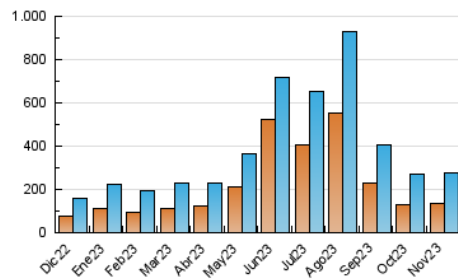

4.2 Por franja horaria (promedio)

Visitas_ (x 1000)

Páginas (x 1000)

4.3 Por meses

N. únicos / Visitas (x 1000)