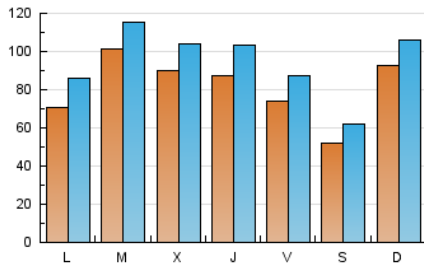

1. Cifras totales y promedios (Nacional e Internacional)

MES - AÑO	NAVEGADORES UNICOS	VISITAS	PAGINAS
Noviembre - 2023	142.339	286.426	416.629
PROMEDIO DIARIO	8.171	9.548	13.888
PROMEDIO LUNES-VIERNES	8.509	9.963	14.537
PROMEDIO SABADO-DOMINGO	7.243	8.405	12.102
PAGINAS / VISITAS	1,45		
DURACION MEDIA VISITAS	0:01:46		
TIEMPO INTERACCIÓN MEDIO	0:01:44		

2. Secciones (Nacional e Internacional)

	PAGINAS	%
HOME	94.052	22.57 %
RESTO	322.577	77.43 %

3. Por día del mes (Nacional e Internacional)

Día	N. únicos	Visitas	Páginas	Día	N. únicos	Visitas	Páginas	Día	N. únicos	Visitas	Páginas
1	5.888	6.958	10.939	11	4.833	5.862	8.631	21	17.993	19.234	25.620
2	5.964	7.469	10.812	12	5.362	7.020	10.534	22	19.009	21.113	28.134
3	4.381	5.425	8.027	13	8.325	10.004	15.875	23	14.559	16.869	24.660
4	3.657	4.662	6.560	14	9.606	11.285	16.453	24	12.123	13.682	19.644
5	3.966	5.145	8.234	15	6.174	7.645	11.897	25	7.869	9.009	12.888
6	5.877	7.494	12.115	16	5.065	6.298	9.607	26	17.199	18.161	24.423
7	6.736	8.178	12.627	17	4.828	5.973	8.725	27	6.667	8.080	11.690
8	7.237	8.339	12.009	18	4.404	5.270	8.037	28	6.197	7.517	10.959
9	8.444	10.059	14.771	19	10.654	12.113	17.509	29	6.801	8.090	12.043
10	8.275	9.755	14.290	20	7.491	8.753	13.103	30	9.548	10.964	15.813

4. Gráficas (Nacional e Internacional)

4.1 Por día de la semana (promedio)

N. únicos / Visitas (x 100)

Páginas (x 100)

4.2 Por franja horaria (promedio)

Visitas_ (x 1000)

Páginas (x 1000)

4.3 Por meses