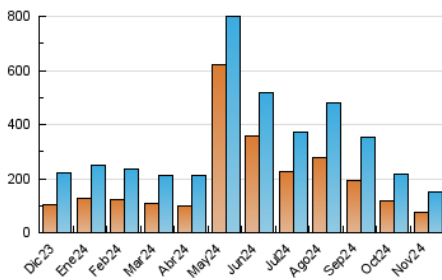

4.3 Por meses

N. únicos / Visitas (x 1000)