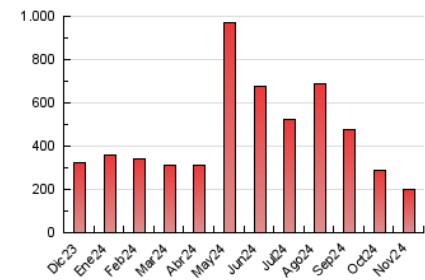

Páginas (x 1000)