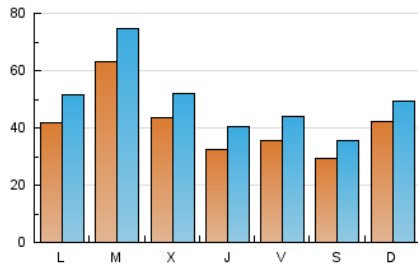

1. Cifras totales y promedios (Nacional e Internacional)

MES - AÑO	NAVEGADORES UNICOS	VISITAS	PAGINAS
Noviembre - 2024	73.647	148.471	198.725
PROMEDIO DIARIO	4.049	4.892	6.624
PROMEDIO LUNES-VIERNES	4.288	5.202	7.065
PROMEDIO SABADO-DOMINGO	3.492	4.168	5.596
PAGINAS / VISITAS	1,35		
DURACION MEDIA VISITAS	0:01:49		
TIEMPO INTERACCIÓN MEDIO	0:01:29		

2. Secciones (Nacional e Internacional)

	PAGINAS	%
HOME	60.158	30.27 %
RESTO	138.567	69.73 %

3. Por día del mes (Nacional e Internacional)

Día	N. únicos	Visitas	Páginas	Día	N. únicos	Visitas	Páginas	Día	N. únicos	Visitas	Páginas
1	6.116	7.330	9.637	11	7.412	8.711	11.316	21	2.745	3.573	5.130
2	4.450	5.345	7.143	12	7.855	9.476	12.269	22	2.554	3.299	4.755
3	2.837	3.653	4.812	13	5.494	6.411	8.644	23	2.476	3.080	4.489
4	3.534	4.608	6.353	14	3.551	4.399	6.218	24	2.251	2.819	4.094
5	3.060	3.856	5.595	15	2.823	3.676	5.525	25	2.966	3.681	5.312
6	2.901	3.690	5.046	16	2.346	2.912	4.179	26	5.854	6.748	8.164
7	2.590	3.288	4.741	17	2.391	3.044	4.137	27	5.020	5.830	7.736
8	2.858	3.534	4.951	18	2.850	3.575	5.129	28	4.021	4.834	6.992
9	3.038	3.585	5.094	19	8.390	9.807	12.083	29	3.474	4.123	5.940
10	9.372	10.249	12.420	20	3.970	4.792	6.824	30	2.265	2.826	3.997

4. Gráficas (Nacional e Internacional)

4.1 Por día de la semana (promedio)

N. únicos / Visitas (x 100)

Páginas (x 100)

4.2 Por franja horaria (promedio)

Visitas_ (x 1000)

Páginas (x 1000)

4.3 Por meses