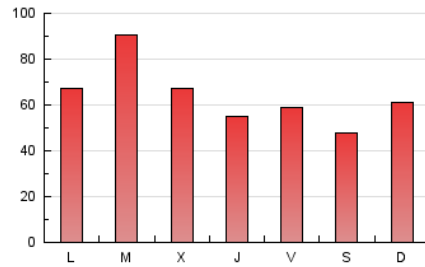

1. Cifras totales y promedios (Nacional)

MES - AÑO	NAVEGADORES UNICOS	VISITAS	PAGINAS
Noviembre - 2024	68.564	142.065	189.803
PROMEDIO DIARIO	3.834	4.651	6.327
PROMEDIO LUNES-VIERNES	4.053	4.930	6.741
PROMEDIO SABADO-DOMINGO	3.322	3.998	5.360
PAGINAS / VISITAS	1,36		
DURACION MEDIA VISITAS	0:01:49		
TIEMPO INTERACCIÓN MEDIO	0:01:31		

2. Secciones (Nacional)

	PAGINAS	%
HOME	58.302	30.72 %
RESTO	131.501	69.28 %

3. Por día del mes (Nacional)

Día	N. únicos	Visitas	Páginas	Día	N. únicos	Visitas	Páginas	Día	N. únicos	Visitas	Páginas
1	5.934	7.098	9.366	11	7.090	8.380	10.907	21	2.568	3.358	4.872
2	4.235	5.129	6.845	12	7.532	9.063	11.791	22	2.387	3.112	4.537
3	2.676	3.479	4.594	13	5.239	6.139	8.256	23	2.341	2.951	4.248
4	3.232	4.237	5.961	14	3.357	4.147	5.938	24	2.104	2.683	3.889
5	2.706	3.447	5.169	15	2.687	3.504	5.280	25	2.809	3.503	5.070
6	2.652	3.372	4.725	16	2.209	2.786	3.988	26	5.670	6.546	7.891
7	2.322	2.973	4.408	17	2.253	2.875	3.955	27	4.841	5.631	7.477
8	2.620	3.282	4.647	18	2.678	3.377	4.848	28	3.864	4.680	6.772
9	2.864	3.412	4.873	19	7.905	9.226	11.469	29	3.335	3.963	5.723
10	9.061	9.967	12.019	20	3.695	4.501	6.454	30	2.154	2.697	3.831

4. Gráficas (Nacional)

4.1 Por día de la semana (promedio)

N. únicos / Visitas (x 100)

Páginas (x 100)

4.2 Por franja horaria (promedio)

Visitas_ (x 1000)

Páginas (x 1000)

4.3 Por meses