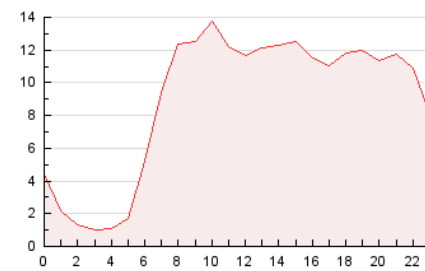

2. Secciones (Nacional e Internacional)

	PAGINAS	%
HOME	60.158	30.27 %
RESTO	138.567	69.73 %

3. Por día del mes (Nacional e Internacional)

Día	N. únicos	Visitas	Páginas	Día	N. únicos	Visitas	Páginas	Día	N. únicos	Visitas	Páginas
1	6.116	7.330	9.637	11	7.412	8.711	11.316	21	2.745	3.573	5.130
2	4.450	5.345	7.143	12	7.855	9.476	12.269	22	2.554	3.299	4.755
3	2.837	3.653	4.812	13	5.494	6.411	8.644	23	2.476	3.080	4.489
4	3.534	4.608	6.353	14	3.551	4.399	6.218	24	2.251	2.819	4.094
5	3.060	3.856	5.595	15	2.823	3.676	5.525	25	2.966	3.681	5.312
6	2.901	3.690	5.046	16	2.346	2.912	4.179	26	5.854	6.748	8.164
7	2.590	3.288	4.741	17	2.391	3.044	4.137	27	5.020	5.830	7.736
8	2.858	3.534	4.951	18	2.850	3.575	5.129	28	4.021	4.834	6.992
9	3.038	3.585	5.094	19	8.390	9.807	12.083	29	3.474	4.123	5.940
10	9.372	10.249	12.420	20	3.970	4.792	6.824	30	2.265	2.826	3.997

4. Gráficas (Nacional e Internacional)

4.1 Por día de la semana (promedio)

N. únicos / Visitas (x 100)

Páginas (x 100)

4.2 Por franja horaria (promedio)

Visitas_ (x 1000)

Páginas (x 1000)

4.3 Por meses