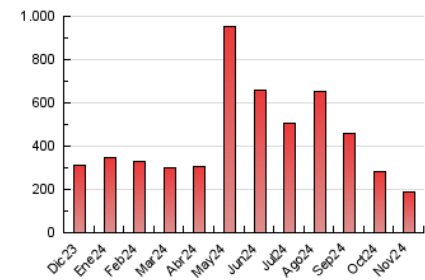

1. Cifras totales y promedios (Nacional)

MES - AÑO	NAVEGADORES UNICOS	VISITAS	PAGINAS
Noviembre - 2024	68.564	142.065	189.803
PROMEDIO DIARIO	3.834	4.651	6.327
PROMEDIO LUNES-VIERNES	4.053	4.930	6.741
PROMEDIO SABADO-DOMINGO	3.322	3.998	5.360
PAGINAS / VISITAS	1,36		
DURACION MEDIA VISITAS	0:01:49		
TIEMPO INTERACCIÓN MEDIO	0:01:31		

2. Secciones (Nacional)

	PAGINAS	%
HOME	58.302	30.72 %
RESTO	131.501	69.28 %

3. Por día del mes (Nacional)

Día	N. únicos	Visitas	Páginas	Día	N. únicos	Visitas	Páginas	Día	N. únicos	Visitas	Páginas
1	5.934	7.098	9.366	11	7.090	8.380	10.907	21	2.568	3.358	4.872
2	4.235	5.129	6.845	12	7.532	9.063	11.791	22	2.387	3.112	4.537
3	2.676	3.479	4.594	13	5.239	6.139	8.256	23	2.341	2.951	4.248
4	3.232	4.237	5.961	14	3.357	4.147	5.938	24	2.104	2.683	3.889
5	2.706	3.447	5.169	15	2.687	3.504	5.280	25	2.809	3.503	5.070
6	2.652	3.372	4.725	16	2.209	2.786	3.988	26	5.670	6.546	7.891
7	2.322	2.973	4.408	17	2.253	2.875	3.955	27	4.841	5.631	7.477
8	2.620	3.282	4.647	18	2.678	3.377	4.848	28	3.864	4.680	6.772
9	2.864	3.412	4.873	19	7.905	9.226	11.469	29	3.335	3.963	5.723
10	9.061	9.967	12.019	20	3.695	4.501	6.454	30	2.154	2.697	3.831

4. Gráficas (Nacional)

4.1 Por día de la semana (promedio)

N. únicos / Visitas (x 100)

Páginas (x 100)

4.2 Por franja horaria (promedio)

Visitas_ (x 1000)

Páginas (x 1000)

4.3 Por meses

N. únicos / Visitas (x 1000)

Páginas (x 1000)

5. Observaciones

Este Medio Electrónico de Comunicación ha sido medido por la herramienta Google Analytics de Google (GA4).

6. Definiciones básicas (Para más información ver Normas Técnicas para el Control de los Medios Electrónicos de Comunicación)