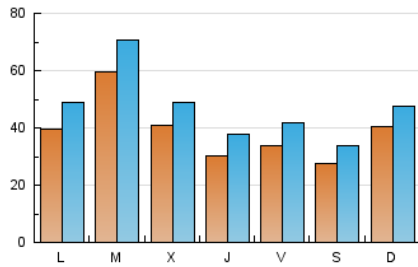

1. Cifras totales y promedios (Nacional)

MES - AÑO	NAVEGADORES UNICOS	VISITAS	PAGINAS
Noviembre - 2024	68.564	142.065	189.803
PROMEDIO DIARIO	3.834	4.651	6.327
PROMEDIO LUNES-VIERNES	4.053	4.930	6.741
PROMEDIO SABADO-DOMINGO	3.322	3.998	5.360
PAGINAS / VISITAS	1,36		
DURACION MEDIA VISITAS	0:01:49		
TIEMPO INTERACCIÓN MEDIO	0:01:31		

2. Secciones (Nacional)

	PAGINAS	%
HOME	58.302	30.72 %
RESTO	131.501	69.28 %

3. Por día del mes (Nacional)

Día	N. únicos	Visitas	Páginas	Día	N. únicos	Visitas	Páginas	Día	N. únicos	Visitas	Páginas
1	5.934	7.098	9.366	11	7.090	8.380	10.907	21	2.568	3.358	4.872
2	4.235	5.129	6.845	12	7.532	9.063	11.791	22	2.387	3.112	4.537
3	2.676	3.479	4.594	13	5.239	6.139	8.256	23	2.341	2.951	4.248
4	3.232	4.237	5.961	14	3.357	4.147	5.938	24	2.104	2.683	3.889
5	2.706	3.447	5.169	15	2.687	3.504	5.280	25	2.809	3.503	5.070
6	2.652	3.372	4.725	16	2.209	2.786	3.988	26	5.670	6.546	7.891
7	2.322	2.973	4.408	17	2.253	2.875	3.955	27	4.841	5.631	7.477
8	2.620	3.282	4.647	18	2.678	3.377	4.848	28	3.864	4.680	6.772
9	2.864	3.412	4.873	19	7.905	9.226	11.469	29	3.335	3.963	5.723
10	9.061	9.967	12.019	20	3.695	4.501	6.454	30	2.154	2.697	3.831

4. Gráficas (Nacional)

4.1 Por día de la semana (promedio)

N. únicos / Visitas (x 100)

Páginas (x 100)

4.2 Por franja horaria (promedio)

Visitas_ (x 1000)

Páginas (x 1000)

4.3 Por meses