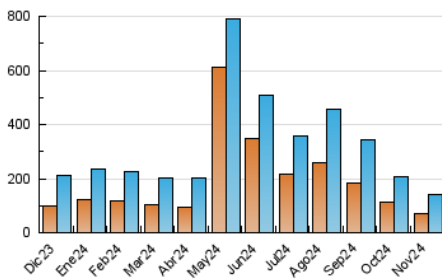

2. Secciones (Nacional)

	PAGINAS	%
HOME	58.302	30.72 %
RESTO	131.501	69.28 %

3. Por día del mes (Nacional)

Día	N. únicos	Visitas	Páginas	Día	N. únicos	Visitas	Páginas	Día	N. únicos	Visitas	Páginas
1	5.934	7.098	9.366	11	7.090	8.380	10.907	21	2.568	3.358	4.872
2	4.235	5.129	6.845	12	7.532	9.063	11.791	22	2.387	3.112	4.537
3	2.676	3.479	4.594	13	5.239	6.139	8.256	23	2.341	2.951	4.248
4	3.232	4.237	5.961	14	3.357	4.147	5.938	24	2.104	2.683	3.889
5	2.706	3.447	5.169	15	2.687	3.504	5.280	25	2.809	3.503	5.070
6	2.652	3.372	4.725	16	2.209	2.786	3.988	26	5.670	6.546	7.891
7	2.322	2.973	4.408	17	2.253	2.875	3.955	27	4.841	5.631	7.477
8	2.620	3.282	4.647	18	2.678	3.377	4.848	28	3.864	4.680	6.772
9	2.864	3.412	4.873	19	7.905	9.226	11.469	29	3.335	3.963	5.723
10	9.061	9.967	12.019	20	3.695	4.501	6.454	30	2.154	2.697	3.831

4. Gráficas (Nacional)

4.1 Por día de la semana (promedio)

N. únicos / Visitas (x 100)

Páginas (x 100)

4.2 Por franja horaria (promedio)

Visitas_ (x 1000)

Páginas (x 1000)

4.3 Por meses

N. únicos / Visitas (x 1000)

Páginas (x 1000)

5. Observaciones

Este Medio Electrónico de Comunicación ha sido medido por la herramienta Google Analytics de Google (GA4).

6. Definiciones básicas (Para más información ver Normas Técnicas para el Control de los Medios Electrónicos de Comunicación)

Visita:

Una secuencia ininterrumpida de páginas servidas a un usuario válido. Si dicho usuario no realiza peticiones de páginas en un periodo de tiempo (30 min) la siguiente petición constituirá el inicio de una nueva visita.