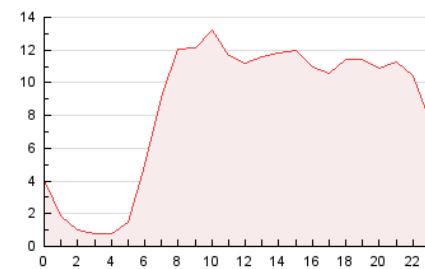

2. Secciones (Nacional)

	PAGINAS	%
HOME	58.302	30.72 %
RESTO	131.501	69.28 %

3. Por día del mes (Nacional)

Día	N. únicos	Visitas	Páginas	Día	N. únicos	Visitas	Páginas	Día	N. únicos	Visitas	Páginas
1	5.934	7.098	9.366	11	7.090	8.380	10.907	21	2.568	3.358	4.872
2	4.235	5.129	6.845	12	7.532	9.063	11.791	22	2.387	3.112	4.537
3	2.676	3.479	4.594	13	5.239	6.139	8.256	23	2.341	2.951	4.248
4	3.232	4.237	5.961	14	3.357	4.147	5.938	24	2.104	2.683	3.889
5	2.706	3.447	5.169	15	2.687	3.504	5.280	25	2.809	3.503	5.070
6	2.652	3.372	4.725	16	2.209	2.786	3.988	26	5.670	6.546	7.891
7	2.322	2.973	4.408	17	2.253	2.875	3.955	27	4.841	5.631	7.477
8	2.620	3.282	4.647	18	2.678	3.377	4.848	28	3.864	4.680	6.772
9	2.864	3.412	4.873	19	7.905	9.226	11.469	29	3.335	3.963	5.723
10	9.061	9.967	12.019	20	3.695	4.501	6.454	30	2.154	2.697	3.831

4. Gráficas (Nacional)

4.1 Por día de la semana (promedio)

N. únicos / Visitas (x 100)

Páginas (x 100)

4.2 Por franja horaria (promedio)

Visitas_ (x 1000)

Páginas (x 1000)

4.3 Por meses