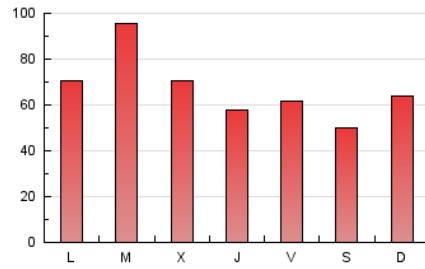

1. Cifras totales y promedios (Nacional e Internacional)

MES - AÑO	NAVEGADORES UNICOS	VISITAS	PAGINAS
Noviembre - 2024	73.647	148.471	198.725
PROMEDIO DIARIO	4.049	4.892	6.624
PROMEDIO LUNES-VIERNES	4.288	5.202	7.065
PROMEDIO SABADO-DOMINGO	3.492	4.168	5.596
PAGINAS / VISITAS	1,35		
DURACION MEDIA VISITAS	0:01:49		
TIEMPO INTERACCIÓN MEDIO	0:01:29		

2. Secciones (Nacional e Internacional)

	PAGINAS	%
HOME	60.158	30.27 %
RESTO	138.567	69.73 %

3. Por día del mes (Nacional e Internacional)

Día	N. únicos	Visitas	Páginas	Día	N. únicos	Visitas	Páginas	Día	N. únicos	Visitas	Páginas
1	6.116	7.330	9.637	11	7.412	8.711	11.316	21	2.745	3.573	5.130
2	4.450	5.345	7.143	12	7.855	9.476	12.269	22	2.554	3.299	4.755
3	2.837	3.653	4.812	13	5.494	6.411	8.644	23	2.476	3.080	4.489
4	3.534	4.608	6.353	14	3.551	4.399	6.218	24	2.251	2.819	4.094
5	3.060	3.856	5.595	15	2.823	3.676	5.525	25	2.966	3.681	5.312
6	2.901	3.690	5.046	16	2.346	2.912	4.179	26	5.854	6.748	8.164
7	2.590	3.288	4.741	17	2.391	3.044	4.137	27	5.020	5.830	7.736
8	2.858	3.534	4.951	18	2.850	3.575	5.129	28	4.021	4.834	6.992
9	3.038	3.585	5.094	19	8.390	9.807	12.083	29	3.474	4.123	5.940
10	9.372	10.249	12.420	20	3.970	4.792	6.824	30	2.265	2.826	3.997

4. Gráficas (Nacional e Internacional)

4.1 Por día de la semana (promedio)

N. únicos / Visitas (x 100)

Páginas (x 100)

4.2 Por franja horaria (promedio)

Visitas_ (x 1000)

Páginas (x 1000)

4.3 Por meses