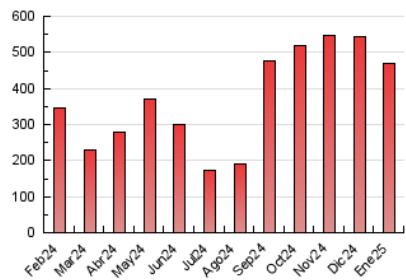

1. Cifras totales y promedios (Nacional)

MES - AÑO	NAVEGADORES UNICOS	VISITAS	PAGINAS
Enero - 2025	344.370	476.239	470.181
PROMEDIO DIARIO	13.716	15.400	15.167
PROMEDIO LUNES-VIERNES	12.946	14.672	14.507
PROMEDIO SABADO-DOMINGO	15.929	17.495	17.066
PAGINAS / VISITAS	0,98		
DURACION MEDIA VISITAS	0:01:07		
TIEMPO INTERACCIÓN MEDIO	0:00:31		

2. Secciones (Nacional)

	PAGINAS	%
HOME	18.613	3.96 %
RESTO	451.568	96.04 %

3. Por día del mes (Nacional)

Día	N. únicos	Visitas	Páginas	Día	N. únicos	Visitas	Páginas	Día	N. únicos	Visitas	Páginas
1	16.835	18.657	18.171	11	7.664	8.484	8.717	21	6.397	7.477	7.349
2	10.687	12.311	12.035	12	5.447	6.267	6.352	22	11.897	14.327	14.003
3	11.425	12.760	12.951	13	5.518	6.459	6.770	23	15.019	17.111	16.057
4	37.108	40.539	38.517	14	8.455	10.426	10.422	24	22.320	23.950	23.765
5	35.217	37.436	36.648	15	9.291	11.167	11.183	25	19.130	21.405	19.948
6	18.222	19.848	19.769	16	15.405	17.922	17.456	26	10.652	11.902	11.930
7	11.920	13.446	13.288	17	14.308	15.930	16.048	27	11.996	13.745	13.595
8	12.898	14.423	14.273	18	7.838	8.786	9.151	28	11.320	13.163	13.286
9	18.135	20.211	19.861	19	4.372	5.137	5.262	29	20.389	22.956	22.287
10	7.835	8.988	8.967	20	5.980	7.152	7.250	30	11.192	13.008	12.325
								31	20.319	22.016	22.545

4. Gráficas (Nacional)

4.1 Por día de la semana (promedio)

N. únicos / Visitas (x 100)

Páginas (x 100)

4.2 Por franja horaria (promedio)

Visitas_ (x 1000)

Páginas (x 1000)

4.3 Por meses

N. únicos / Visitas (x 1000)

Páginas (x 1000)

5. Observaciones

Este Medio Electrónico de Comunicación ha sido medido por la herramienta Google Analytics de Google (GA4).

6. Definiciones básicas (Para más información ver Normas Técnicas para el Control de los Medios Electrónicos de Comunicación)