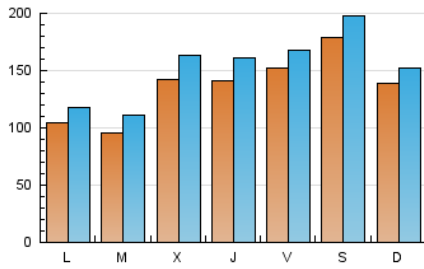

1. Cifras totales y promedios (Nacional)

MES - AÑO	NAVEGADORES UNICOS	VISITAS	PAGINAS
Enero - 2025	344.370	476.239	470.181
PROMEDIO DIARIO	13.716	15.400	15.167
PROMEDIO LUNES-VIERNES	12.946	14.672	14.507
PROMEDIO SABADO-DOMINGO	15.929	17.495	17.066
PAGINAS / VISITAS	0,98		
DURACION MEDIA VISITAS	0:01:07		
TIEMPO INTERACCIÓN MEDIO	0:00:31		

2. Secciones (Nacional)

	PAGINAS	%
HOME	18.613	3.96 %
RESTO	451.568	96.04 %

3. Por día del mes (Nacional)

Día	N. únicos	Visitas	Páginas	Día	N. únicos	Visitas	Páginas	Día	N. únicos	Visitas	Páginas
1	16.835	18.657	18.171	11	7.664	8.484	8.717	21	6.397	7.477	7.349
2	10.687	12.311	12.035	12	5.447	6.267	6.352	22	11.897	14.327	14.003
3	11.425	12.760	12.951	13	5.518	6.459	6.770	23	15.019	17.111	16.057
4	37.108	40.539	38.517	14	8.455	10.426	10.422	24	22.320	23.950	23.765
5	35.217	37.436	36.648	15	9.291	11.167	11.183	25	19.130	21.405	19.948
6	18.222	19.848	19.769	16	15.405	17.922	17.456	26	10.652	11.902	11.930
7	11.920	13.446	13.288	17	14.308	15.930	16.048	27	11.996	13.745	13.595
8	12.898	14.423	14.273	18	7.838	8.786	9.151	28	11.320	13.163	13.286
9	18.135	20.211	19.861	19	4.372	5.137	5.262	29	20.389	22.956	22.287
10	7.835	8.988	8.967	20	5.980	7.152	7.250	30	11.192	13.008	12.325
								31	20.319	22.016	22.545

4. Gráficas (Nacional)

4.1 Por día de la semana (promedio)

N. únicos / Visitas (x 100)

Páginas (x 100)

4.2 Por franja horaria (promedio)

Visitas_ (x 1000)

Páginas (x 1000)

4.3 Por meses