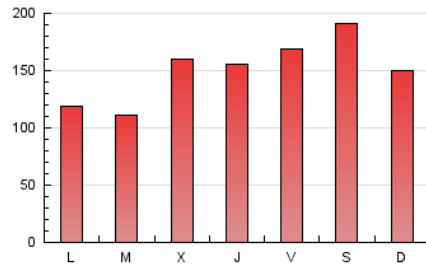

1. Cifras totales y promedios (Nacional)

MES - AÑO	NAVEGADORES UNICOS	VISITAS	PAGINAS
Enero - 2025	344.370	476.239	470.181
PROMEDIO DIARIO	13.716	15.400	15.167
PROMEDIO LUNES-VIERNES	12.946	14.672	14.507
PROMEDIO SABADO-DOMINGO	15.929	17.495	17.066
PAGINAS / VISITAS	0,98		
DURACION MEDIA VISITAS	0:01:07		
TIEMPO INTERACCIÓN MEDIO	0:00:31		

2. Secciones (Nacional)

	PAGINAS	%
HOME	18.613	3.96 %
RESTO	451.568	96.04 %

3. Por día del mes (Nacional)

Día	N. únicos	Visitas	Páginas	Día	N. únicos	Visitas	Páginas	Día	N. únicos	Visitas	Páginas
1	16.835	18.657	18.171	11	7.664	8.484	8.717	21	6.397	7.477	7.349
2	10.687	12.311	12.035	12	5.447	6.267	6.352	22	11.897	14.327	14.003
3	11.425	12.760	12.951	13	5.518	6.459	6.770	23	15.019	17.111	16.057
4	37.108	40.539	38.517	14	8.455	10.426	10.422	24	22.320	23.950	23.765
5	35.217	37.436	36.648	15	9.291	11.167	11.183	25	19.130	21.405	19.948
6	18.222	19.848	19.769	16	15.405	17.922	17.456	26	10.652	11.902	11.930
7	11.920	13.446	13.288	17	14.308	15.930	16.048	27	11.996	13.745	13.595
8	12.898	14.423	14.273	18	7.838	8.786	9.151	28	11.320	13.163	13.286
9	18.135	20.211	19.861	19	4.372	5.137	5.262	29	20.389	22.956	22.287
10	7.835	8.988	8.967	20	5.980	7.152	7.250	30	11.192	13.008	12.325
								31	20.319	22.016	22.545

4. Gráficas (Nacional)

4.1 Por día de la semana (promedio)

N. únicos / Visitas (x 100)

Páginas (x 100)

4.2 Por franja horaria (promedio)

Visitas_ (x 1000)

Páginas (x 1000)

4.3 Por meses