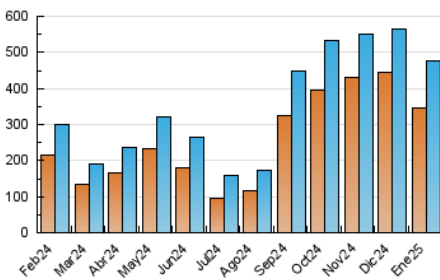

2. Secciones (Nacional)

	PAGINAS	%
HOME	18.613	3.96 %
RESTO	451.568	96.04 %

3. Por día del mes (Nacional)

Día	N. únicos	Visitas	Páginas	Día	N. únicos	Visitas	Páginas	Día	N. únicos	Visitas	Páginas
1	16.835	18.657	18.171	11	7.664	8.484	8.717	21	6.397	7.477	7.349
2	10.687	12.311	12.035	12	5.447	6.267	6.352	22	11.897	14.327	14.003
3	11.425	12.760	12.951	13	5.518	6.459	6.770	23	15.019	17.111	16.057
4	37.108	40.539	38.517	14	8.455	10.426	10.422	24	22.320	23.950	23.765
5	35.217	37.436	36.648	15	9.291	11.167	11.183	25	19.130	21.405	19.948
6	18.222	19.848	19.769	16	15.405	17.922	17.456	26	10.652	11.902	11.930
7	11.920	13.446	13.288	17	14.308	15.930	16.048	27	11.996	13.745	13.595
8	12.898	14.423	14.273	18	7.838	8.786	9.151	28	11.320	13.163	13.286
9	18.135	20.211	19.861	19	4.372	5.137	5.262	29	20.389	22.956	22.287
10	7.835	8.988	8.967	20	5.980	7.152	7.250	30	11.192	13.008	12.325
								31	20.319	22.016	22.545

4. Gráficas (Nacional)

4.1 Por día de la semana (promedio)

N. únicos / Visitas (x 100)

Páginas (x 100)

4.2 Por franja horaria (promedio)

Visitas_ (x 1000)

Páginas (x 1000)

4.3 Por meses

N. únicos / Visitas (x 1000)

Páginas (x 1000)

5. Observaciones

Este Medio Electrónico de Comunicación ha sido medido por la herramienta Google Analytics de Google (GA4).

6. Definiciones básicas (Para más información ver Normas Técnicas para el Control de los Medios Electrónicos de Comunicación)

Visita:

Una secuencia ininterrumpida de páginas servidas a un usuario válido. Si dicho usuario no realiza peticiones de páginas en un periodo de tiempo (30 min) la siguiente petición constituirá el inicio de una nueva visita.