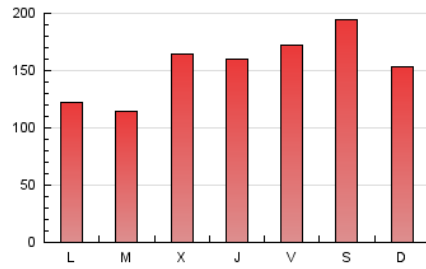

1. Cifras totales y promedios (Nacional e Internacional)

MES - AÑO	NAVEGADORES UNICOS	VISITAS	PAGINAS
Enero - 2025	353.818	489.319	482.195
PROMEDIO DIARIO	14.065	15.780	15.555
PROMEDIO LUNES-VIERNES	13.316	15.072	14.918
PROMEDIO SABADO-DOMINGO	16.217	17.816	17.386
PAGINAS / VISITAS	0,99		
DURACION MEDIA VISITAS	0:01:06		
TIEMPO INTERACCIÓN MEDIO	0:00:30		

2. Secciones (Nacional e Internacional)

	PAGINAS	%
HOME	19.623	4.07 %
RESTO	462.572	95.93 %

3. Por día del mes (Nacional e Internacional)

Día	N. únicos	Visitas	Páginas	Día	N. únicos	Visitas	Páginas	Día	N. únicos	Visitas	Páginas
1	17.710	19.608	19.071	11	7.899	8.728	8.967	21	6.705	7.795	7.679
2	11.157	12.804	12.552	12	5.674	6.506	6.591	22	12.289	14.836	14.455
3	11.887	13.352	13.467	13	5.803	6.668	7.066	23	15.387	17.519	16.491
4	37.495	40.846	38.984	14	8.817	10.865	10.849	24	22.793	24.446	24.250
5	35.537	37.910	36.995	15	9.651	11.546	11.577	25	19.427	21.770	20.317
6	18.562	20.170	20.076	16	15.701	18.240	17.800	26	10.966	12.249	12.260
7	12.229	13.788	13.626	17	14.650	16.224	16.407	27	12.308	14.090	13.963
8	13.239	14.723	14.626	18	8.115	9.042	9.435	28	11.663	13.508	13.686
9	18.459	20.622	20.234	19	4.624	5.474	5.538	29	20.751	23.294	22.741
10	8.130	9.317	9.315	20	6.269	7.486	7.595	30	11.490	13.378	12.661
								31	20.621	22.379	22.921

4. Gráficas (Nacional e Internacional)

4.1 Por día de la semana (promedio)

N. únicos / Visitas (x 100)

Páginas (x 100)

4.2 Por franja horaria (promedio)

Visitas_ (x 1000)

Páginas (x 1000)

4.3 Por meses