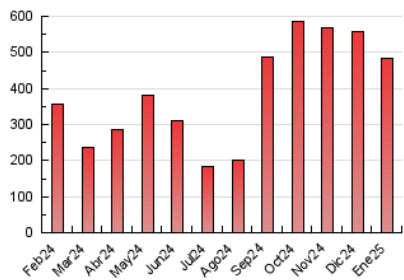

Páginas (x 1000)