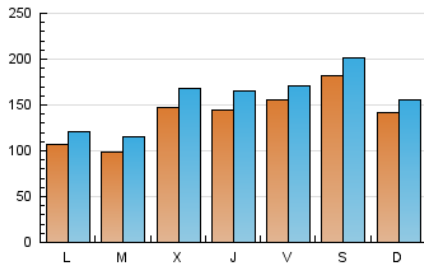

1. Cifras totales y promedios (Nacional e Internacional)

MES - AÑO	NAVEGADORES UNICOS	VISITAS	PAGINAS
Enero - 2025	353.818	489.319	482.195
PROMEDIO DIARIO	14.065	15.780	15.555
PROMEDIO LUNES-VIERNES	13.316	15.072	14.918
PROMEDIO SABADO-DOMINGO	16.217	17.816	17.386
PAGINAS / VISITAS	0,99		
DURACION MEDIA VISITAS	0:01:06		
TIEMPO INTERACCIÓN MEDIO	0:00:30		

2. Secciones (Nacional e Internacional)

	PAGINAS	%
HOME	19.623	4.07 %
RESTO	462.572	95.93 %

3. Por día del mes (Nacional e Internacional)

Día	N. únicos	Visitas	Páginas	Día	N. únicos	Visitas	Páginas	Día	N. únicos	Visitas	Páginas
1	17.710	19.608	19.071	11	7.899	8.728	8.967	21	6.705	7.795	7.679
2	11.157	12.804	12.552	12	5.674	6.506	6.591	22	12.289	14.836	14.455
3	11.887	13.352	13.467	13	5.803	6.668	7.066	23	15.387	17.519	16.491
4	37.495	40.846	38.984	14	8.817	10.865	10.849	24	22.793	24.446	24.250
5	35.537	37.910	36.995	15	9.651	11.546	11.577	25	19.427	21.770	20.317
6	18.562	20.170	20.076	16	15.701	18.240	17.800	26	10.966	12.249	12.260
7	12.229	13.788	13.626	17	14.650	16.224	16.407	27	12.308	14.090	13.963
8	13.239	14.723	14.626	18	8.115	9.042	9.435	28	11.663	13.508	13.686
9	18.459	20.622	20.234	19	4.624	5.474	5.538	29	20.751	23.294	22.741
10	8.130	9.317	9.315	20	6.269	7.486	7.595	30	11.490	13.378	12.661
								31	20.621	22.379	22.921

4. Gráficas (Nacional e Internacional)

4.1 Por día de la semana (promedio)

N. únicos / Visitas (x 100)

Páginas (x 100)

4.2 Por franja horaria (promedio)

Visitas_ (x 1000)

Páginas (x 1000)

4.3 Por meses