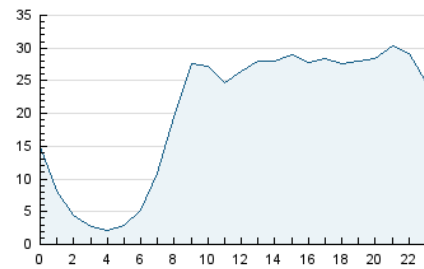

2. Secciones (Nacional)

	PAGINAS	%
HOME	18.613	3.96 %
RESTO	451.568	96.04 %

3. Por día del mes (Nacional)

Día	N. únicos	Visitas	Páginas	Día	N. únicos	Visitas	Páginas	Día	N. únicos	Visitas	Páginas
1	16.835	18.657	18.171	11	7.664	8.484	8.717	21	6.397	7.477	7.349
2	10.687	12.311	12.035	12	5.447	6.267	6.352	22	11.897	14.327	14.003
3	11.425	12.760	12.951	13	5.518	6.459	6.770	23	15.019	17.111	16.057
4	37.108	40.539	38.517	14	8.455	10.426	10.422	24	22.320	23.950	23.765
5	35.217	37.436	36.648	15	9.291	11.167	11.183	25	19.130	21.405	19.948
6	18.222	19.848	19.769	16	15.405	17.922	17.456	26	10.652	11.902	11.930
7	11.920	13.446	13.288	17	14.308	15.930	16.048	27	11.996	13.745	13.595
8	12.898	14.423	14.273	18	7.838	8.786	9.151	28	11.320	13.163	13.286
9	18.135	20.211	19.861	19	4.372	5.137	5.262	29	20.389	22.956	22.287
10	7.835	8.988	8.967	20	5.980	7.152	7.250	30	11.192	13.008	12.325
								31	20.319	22.016	22.545

4. Gráficas (Nacional)

4.1 Por día de la semana (promedio)

N. únicos / Visitas (x 100)

Páginas (x 100)

4.2 Por franja horaria (promedio)

Visitas_ (x 1000)

Páginas (x 1000)

4.3 Por meses