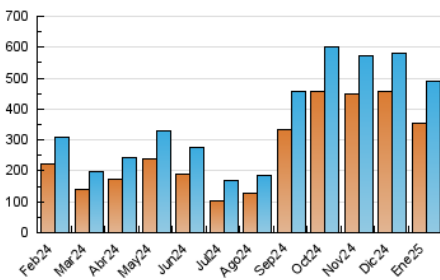

4.3 Por meses

N. únicos / Visitas (x 1000)