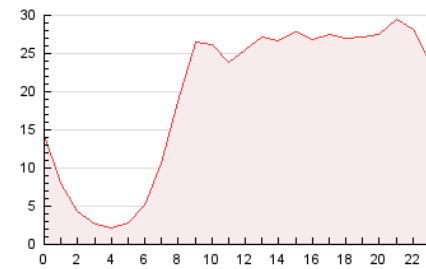

2. Secciones (Nacional)

	PAGINAS	%
HOME	18.613	3.96 %
RESTO	451.568	96.04 %

3. Por día del mes (Nacional)

Día	N. únicos	Visitas	Páginas	Día	N. únicos	Visitas	Páginas	Día	N. únicos	Visitas	Páginas
1	16.835	18.657	18.171	11	7.664	8.484	8.717	21	6.397	7.477	7.349
2	10.687	12.311	12.035	12	5.447	6.267	6.352	22	11.897	14.327	14.003
3	11.425	12.760	12.951	13	5.518	6.459	6.770	23	15.019	17.111	16.057
4	37.108	40.539	38.517	14	8.455	10.426	10.422	24	22.320	23.950	23.765
5	35.217	37.436	36.648	15	9.291	11.167	11.183	25	19.130	21.405	19.948
6	18.222	19.848	19.769	16	15.405	17.922	17.456	26	10.652	11.902	11.930
7	11.920	13.446	13.288	17	14.308	15.930	16.048	27	11.996	13.745	13.595
8	12.898	14.423	14.273	18	7.838	8.786	9.151	28	11.320	13.163	13.286
9	18.135	20.211	19.861	19	4.372	5.137	5.262	29	20.389	22.956	22.287
10	7.835	8.988	8.967	20	5.980	7.152	7.250	30	11.192	13.008	12.325
								31	20.319	22.016	22.545

4. Gráficas (Nacional)

4.1 Por día de la semana (promedio)

N. únicos / Visitas (x 100)

Páginas (x 100)

4.2 Por franja horaria (promedio)

Visitas_ (x 1000)

Páginas (x 1000)

4.3 Por meses

N. únicos / Visitas (x 1000)

Páginas (x 1000)

5. Observaciones

Este Medio Electrónico de Comunicación ha sido medido por la herramienta Google Analytics de Google (GA4).

6. Definiciones básicas (Para más información ver Normas Técnicas para el Control de los Medios Electrónicos de Comunicación)