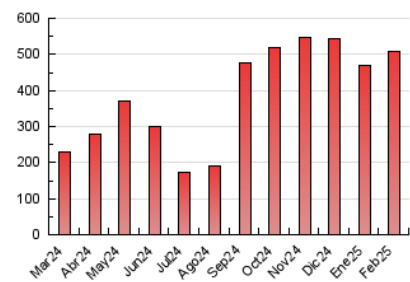

#### 3. Por día del mes (Nacional)

Día	N. únicos	Visitas	Páginas	Día	N. únicos	Visitas	Páginas	Día	N. únicos	Visitas	Páginas
1	13.074	13.686	14.296	11	51.675	56.287	53.076	21	19.556	21.167	20.637
2	5.626	6.158	6.385	12	47.355	52.041	48.221	22	7.745	8.482	8.545
3	14.007	16.154	15.666	13	25.980	28.331	27.085	23	5.821	6.563	6.695
4	34.228	39.777	38.847	14	12.719	14.012	14.063	24	8.140	9.310	9.349
5	6.932	8.280	7.422	15	7.080	7.954	7.876	25	5.816	6.823	6.926
6	9.833	11.395	11.747	16	5.155	6.104	6.047	26	7.099	8.184	8.308
7	6.559	7.447	7.609	17	5.771	6.865	6.795	27	20.414	21.250	21.230
8	5.223	5.807	5.861	18	6.748	7.898	8.022	28	92.707	100.410	92.874
9	4.857	5.767	5.819	19	8.245	9.358	9.177				
10	12.955	13.956	14.200	20	20.117	21.804	21.201				

##### 4.1 Por día de la semana (promedio)

N. únicos / Visitas (x 100)

Páginas (x 100)

##### 4.2 Por franja horaria (promedio)

Visitas\_ (x 1000)

Páginas (x 1000)

##### 4.3 Por meses

N. únicos / Visitas (x 1000)

Páginas (x 1000)