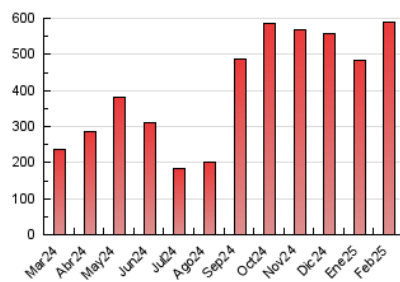

### 3. Por día del mes (Nacional e Internacional)

Día	N. únicos	Visitas	Páginas	Día	N. únicos	Visitas	Páginas	Día	N. únicos	Visitas	Páginas
<b>1</b>	13.361	14.046	14.632	<b>11</b>	52.838	57.425	54.429	<b>21</b>	22.260	23.817	23.495
<b>2</b>	5.915	6.428	6.707	<b>12</b>	58.130	63.761	59.833	<b>22</b>	8.040	8.770	8.857
<b>3</b>	14.387	16.539	16.066	<b>13</b>	37.082	39.290	39.583	<b>23</b>	6.092	6.874	6.994
<b>4</b>	34.616	40.168	39.299	<b>14</b>	19.304	20.612	21.163	<b>24</b>	8.469	9.571	9.715
<b>5</b>	7.185	8.494	7.634	<b>15</b>	13.478	14.408	14.813	<b>25</b>	6.139	7.161	7.290
<b>6</b>	10.174	11.825	12.109	<b>16</b>	11.339	12.674	13.011	<b>26</b>	7.413	8.515	8.716
<b>7</b>	6.843	7.737	7.945	<b>17</b>	12.404	13.999	14.076	<b>27</b>	20.766	21.673	21.634
<b>8</b>	5.472	6.038	6.136	<b>18</b>	12.758	14.204	14.540	<b>28</b>	93.538	101.509	93.749
<b>9</b>	5.135	6.076	6.120	<b>19</b>	13.860	14.970	15.432				
<b>10</b>	13.232	14.381	14.549	<b>20</b>	25.358	27.658	26.911				

##### 4.1 Por día de la semana (promedio)

N. únicos / Visitas (x 100)

Páginas (x 100)

##### 4.2 Por franja horaria (promedio)

Visitas\_ (x 1000)

Páginas (x 1000)

##### 4.3 Por meses

N. únicos / Visitas (x 1000)

Páginas (x 1000)