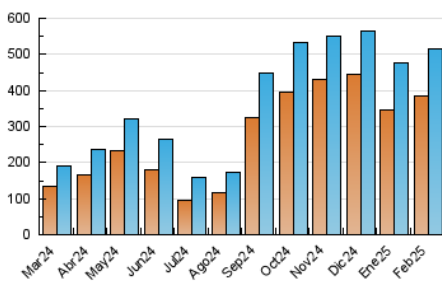

#### 3. Por día del mes (Nacional)

Día	N. únicos	Visitas	Páginas	Día	N. únicos	Visitas	Páginas	Día	N. únicos	Visitas	Páginas
1	13.074	13.686	14.296	11	51.675	56.287	53.076	21	19.556	21.167	20.637
2	5.626	6.158	6.385	12	47.355	52.041	48.221	22	7.745	8.482	8.545
3	14.007	16.154	15.666	13	25.980	28.331	27.085	23	5.821	6.563	6.695
4	34.228	39.777	38.847	14	12.719	14.012	14.063	24	8.140	9.310	9.349
5	6.932	8.280	7.422	15	7.080	7.954	7.876	25	5.816	6.823	6.926
6	9.833	11.395	11.747	16	5.155	6.104	6.047	26	7.099	8.184	8.308
7	6.559	7.447	7.609	17	5.771	6.865	6.795	27	20.414	21.250	21.230
8	5.223	5.807	5.861	18	6.748	7.898	8.022	28	92.707	100.410	92.874
9	4.857	5.767	5.819	19	8.245	9.358	9.177				
10	12.955	13.956	14.200	20	20.117	21.804	21.201				

##### 4.1 Por día de la semana (promedio)

N. únicos / Visitas (x 100)

Páginas (x 100)

##### 4.2 Por franja horaria (promedio)

Visitas\_ (x 1000)

Páginas (x 1000)

##### 4.3 Por meses

N. únicos / Visitas (x 1000)

Páginas (x 1000)