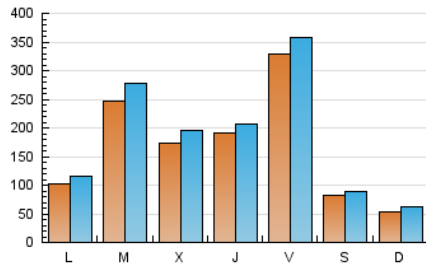

4. Gráficas (Nacional)

4.1 Por día de la semana (promedio)

N. únicos / Visitas (x 100)