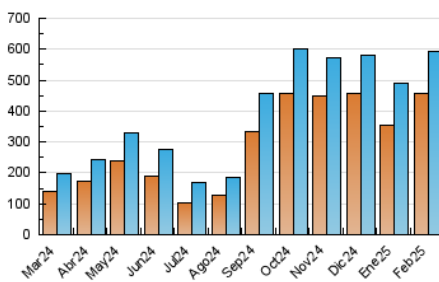

### 3. Por día del mes (Nacional e Internacional)

Día	N. únicos	Visitas	Páginas	Día	N. únicos	Visitas	Páginas	Día	N. únicos	Visitas	Páginas
<b>1</b>	13.361	14.046	14.632	<b>11</b>	52.838	57.425	54.429	<b>21</b>	22.260	23.817	23.495
<b>2</b>	5.915	6.428	6.707	<b>12</b>	58.130	63.761	59.833	<b>22</b>	8.040	8.770	8.857
<b>3</b>	14.387	16.539	16.066	<b>13</b>	37.082	39.290	39.583	<b>23</b>	6.092	6.874	6.994
<b>4</b>	34.616	40.168	39.299	<b>14</b>	19.304	20.612	21.163	<b>24</b>	8.469	9.571	9.715
<b>5</b>	7.185	8.494	7.634	<b>15</b>	13.478	14.408	14.813	<b>25</b>	6.139	7.161	7.290
<b>6</b>	10.174	11.825	12.109	<b>16</b>	11.339	12.674	13.011	<b>26</b>	7.413	8.515	8.716
<b>7</b>	6.843	7.737	7.945	<b>17</b>	12.404	13.999	14.076	<b>27</b>	20.766	21.673	21.634
<b>8</b>	5.472	6.038	6.136	<b>18</b>	12.758	14.204	14.540	<b>28</b>	93.538	101.509	93.749
<b>9</b>	5.135	6.076	6.120	<b>19</b>	13.860	14.970	15.432				
<b>10</b>	13.232	14.381	14.549	<b>20</b>	25.358	27.658	26.911				

##### 4.1 Por día de la semana (promedio)

N. únicos / Visitas (x 100)

Páginas (x 100)

##### 4.2 Por franja horaria (promedio)

Visitas\_ (x 1000)

Páginas (x 1000)

##### 4.3 Por meses

N. únicos / Visitas (x 1000)

Páginas (x 1000)