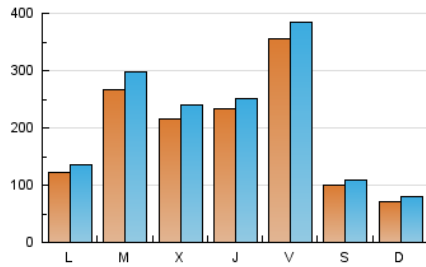

4. Gráficas (Nacional e Internacional)

4.1 Por día de la semana (promedio)

N. únicos / Visitas (x 100)