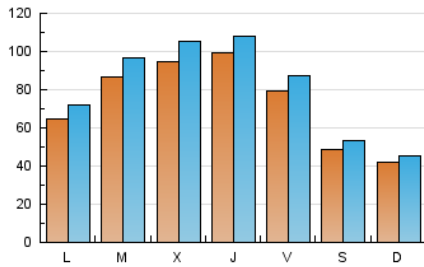

4. Gráficas (Nacional e Internacional)

4.1 Por día de la semana (promedio)

N. únicos / Visitas (x 100)