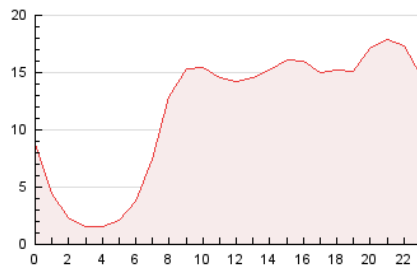

#### 3. Por día del mes (Nacional)

Día	N. únicos	Visitas	Páginas	Día	N. únicos	Visitas	Páginas	Día	N. únicos	Visitas	Páginas
1	6.602	7.663	8.968	11	4.094	4.539	5.706	21	3.347	3.690	4.311
2	13.916	15.207	16.918	12	4.380	5.061	6.209	22	6.406	6.961	8.422
3	16.871	18.709	21.780	13	3.540	3.835	4.652	23	7.524	8.225	10.050
4	17.560	19.490	21.927	14	3.672	4.097	5.208	24	8.440	9.429	10.766
5	8.522	9.252	11.155	15	4.013	4.530	5.703	25	6.294	7.021	8.311
6	4.487	4.972	5.943	16	4.664	5.428	6.642	26	10.399	11.331	13.424
7	2.967	3.238	3.954	17	4.429	4.907	6.179	27	6.865	7.305	8.599
8	7.579	8.395	10.045	18	10.847	11.182	12.730	28	6.097	6.478	7.293
9	8.101	9.160	10.515	19	7.637	8.346	9.631	29	6.510	7.409	9.055
10	6.178	6.941	8.533	20	4.083	4.475	5.344	30	8.081	8.946	10.564

#### 4.1 Por día de la semana (promedio)

N. únicos / Visitas (x 100)

Páginas (x 100)

#### 4.2 Por franja horaria (promedio)

Visitas\_ (x 1000)

Páginas (x 1000)