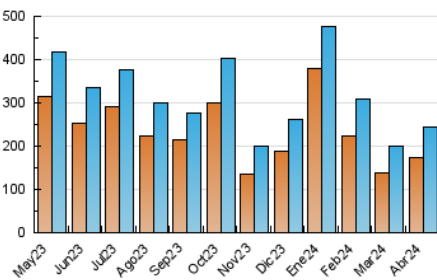

### 3. Por día del mes (Nacional e Internacional)

Día	N. únicos	Visitas	Páginas	Día	N. únicos	Visitas	Páginas	Día	N. únicos	Visitas	Páginas
1	6.793	7.847	9.192	11	4.281	4.747	5.922	21	3.483	3.820	4.467
2	14.206	15.505	17.229	12	4.588	5.272	6.430	22	6.598	7.145	8.644
3	18.125	20.131	23.221	13	3.719	4.016	4.860	23	7.691	8.388	10.281
4	17.970	19.856	22.334	14	3.854	4.294	5.419	24	8.685	9.654	11.059
5	8.741	9.501	11.482	15	4.211	4.740	5.940	25	6.508	7.234	8.570
6	4.625	5.100	6.121	16	4.866	5.672	6.867	26	10.610	11.529	13.673
7	3.098	3.378	4.106	17	4.608	5.122	6.389	27	7.040	7.528	8.804
8	7.876	8.713	10.388	18	11.010	11.392	12.958	28	6.246	6.663	7.467
9	8.367	9.512	10.833	19	7.832	8.529	9.863	29	6.700	7.638	9.275
10	6.398	7.165	8.783	20	4.212	4.635	5.482	30	8.320	9.202	10.851

##### 4.1 Por día de la semana (promedio)

N. únicos / Visitas (x 100)

Páginas (x 100)

##### 4.2 Por franja horaria (promedio)

Visitas\_ (x 1000)

Páginas (x 1000)

##### 4.3 Por meses

N. únicos / Visitas (x 1000)

Páginas (x 1000)