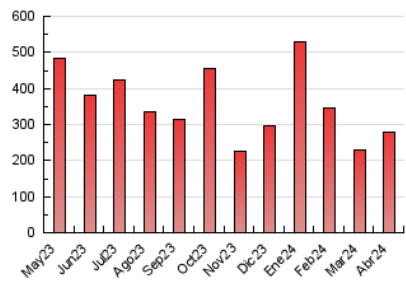

#### 3. Por día del mes (Nacional)

Día	N. únicos	Visitas	Páginas	Día	N. únicos	Visitas	Páginas	Día	N. únicos	Visitas	Páginas
1	6.602	7.663	8.968	11	4.094	4.539	5.706	21	3.347	3.690	4.311
2	13.916	15.207	16.918	12	4.380	5.061	6.209	22	6.406	6.961	8.422
3	16.871	18.709	21.780	13	3.540	3.835	4.652	23	7.524	8.225	10.050
4	17.560	19.490	21.927	14	3.672	4.097	5.208	24	8.440	9.429	10.766
5	8.522	9.252	11.155	15	4.013	4.530	5.703	25	6.294	7.021	8.311
6	4.487	4.972	5.943	16	4.664	5.428	6.642	26	10.399	11.331	13.424
7	2.967	3.238	3.954	17	4.429	4.907	6.179	27	6.865	7.305	8.599
8	7.579	8.395	10.045	18	10.847	11.182	12.730	28	6.097	6.478	7.293
9	8.101	9.160	10.515	19	7.637	8.346	9.631	29	6.510	7.409	9.055
10	6.178	6.941	8.533	20	4.083	4.475	5.344	30	8.081	8.946	10.564

#### 4.1 Por día de la semana (promedio)

N. únicos / Visitas (x 100)

Páginas (x 100)

#### 4.2 Por franja horaria (promedio)

Visitas\_ (x 1000)

Páginas (x 1000)

#### 4.3 Por meses

N. únicos / Visitas (x 1000)

Páginas (x 1000)