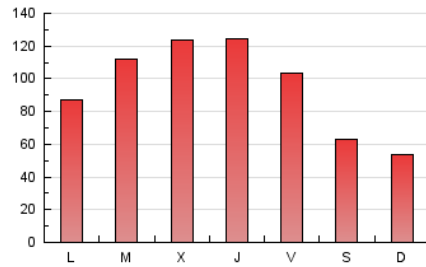

### 1. Cifras totales y promedios (Nacional e Internacional)

MES - AÑO	NAVEGADORES UNICOS	VISITAS	PAGINAS
Abril - 2024	172.780	243.928	286.910
<b>PROMEDIO DIARIO</b>	<b>7.375</b>	<b>8.131</b>	<b>9.564</b>
<b>PROMEDIO LUNES-VIERNES</b>	8.408	9.295	10.917
<b>PROMEDIO SABADO-DOMINGO</b>	4.535	4.929	5.841
<b>PAGINAS / VISITAS</b>	1,18		
<b>DURACION MEDIA VISITAS</b>	0:01:38		
<b>TIEMPO INTERACCIÓN MEDIO</b>	0:00:59		

### 3. Por día del mes (Nacional e Internacional)

Día	N. únicos	Visitas	Páginas	Día	N. únicos	Visitas	Páginas	Día	N. únicos	Visitas	Páginas
1	6.793	7.847	9.192	11	4.281	4.747	5.922	21	3.483	3.820	4.467
2	14.206	15.505	17.229	12	4.588	5.272	6.430	22	6.598	7.145	8.644
3	18.125	20.131	23.221	13	3.719	4.016	4.860	23	7.691	8.388	10.281
4	17.970	19.856	22.334	14	3.854	4.294	5.419	24	8.685	9.654	11.059
5	8.741	9.501	11.482	15	4.211	4.740	5.940	25	6.508	7.234	8.570
6	4.625	5.100	6.121	16	4.866	5.672	6.867	26	10.610	11.529	13.673
7	3.098	3.378	4.106	17	4.608	5.122	6.389	27	7.040	7.528	8.804
8	7.876	8.713	10.388	18	11.010	11.392	12.958	28	6.246	6.663	7.467
9	8.367	9.512	10.833	19	7.832	8.529	9.863	29	6.700	7.638	9.275
10	6.398	7.165	8.783	20	4.212	4.635	5.482	30	8.320	9.202	10.851

#### 4. Gráficas (Nacional e Internacional)

##### 4.1 Por día de la semana (promedio)

N. únicos / Visitas (x 100)

Páginas (x 100)