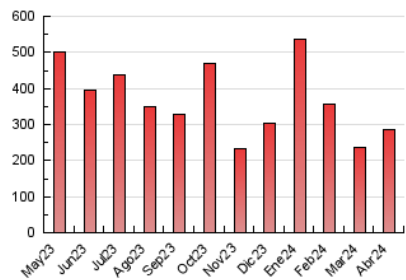

### 3. Por día del mes (Nacional e Internacional)

Día	N. únicos	Visitas	Páginas	Día	N. únicos	Visitas	Páginas	Día	N. únicos	Visitas	Páginas
1	6.793	7.847	9.192	11	4.281	4.747	5.922	21	3.483	3.820	4.467
2	14.206	15.505	17.229	12	4.588	5.272	6.430	22	6.598	7.145	8.644
3	18.125	20.131	23.221	13	3.719	4.016	4.860	23	7.691	8.388	10.281
4	17.970	19.856	22.334	14	3.854	4.294	5.419	24	8.685	9.654	11.059
5	8.741	9.501	11.482	15	4.211	4.740	5.940	25	6.508	7.234	8.570
6	4.625	5.100	6.121	16	4.866	5.672	6.867	26	10.610	11.529	13.673
7	3.098	3.378	4.106	17	4.608	5.122	6.389	27	7.040	7.528	8.804
8	7.876	8.713	10.388	18	11.010	11.392	12.958	28	6.246	6.663	7.467
9	8.367	9.512	10.833	19	7.832	8.529	9.863	29	6.700	7.638	9.275
10	6.398	7.165	8.783	20	4.212	4.635	5.482	30	8.320	9.202	10.851

##### 4.1 Por día de la semana (promedio)

N. únicos / Visitas (x 100)

Páginas (x 100)

##### 4.2 Por franja horaria (promedio)

Visitas\_ (x 1000)

Páginas (x 1000)

##### 4.3 Por meses

N. únicos / Visitas (x 1000)

Páginas (x 1000)