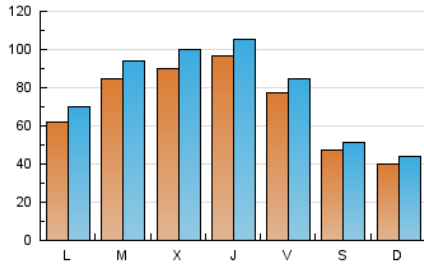

4. Gráficas (Nacional)

4.1 Por día de la semana (promedio)

N. únicos / Visitas (x 100)