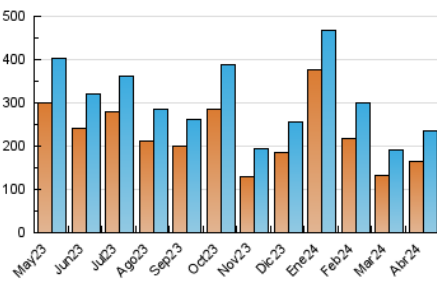

#### 3. Por día del mes (Nacional)

Día	N. únicos	Visitas	Páginas	Día	N. únicos	Visitas	Páginas	Día	N. únicos	Visitas	Páginas
1	6.602	7.663	8.968	11	4.094	4.539	5.706	21	3.347	3.690	4.311
2	13.916	15.207	16.918	12	4.380	5.061	6.209	22	6.406	6.961	8.422
3	16.871	18.709	21.780	13	3.540	3.835	4.652	23	7.524	8.225	10.050
4	17.560	19.490	21.927	14	3.672	4.097	5.208	24	8.440	9.429	10.766
5	8.522	9.252	11.155	15	4.013	4.530	5.703	25	6.294	7.021	8.311
6	4.487	4.972	5.943	16	4.664	5.428	6.642	26	10.399	11.331	13.424
7	2.967	3.238	3.954	17	4.429	4.907	6.179	27	6.865	7.305	8.599
8	7.579	8.395	10.045	18	10.847	11.182	12.730	28	6.097	6.478	7.293
9	8.101	9.160	10.515	19	7.637	8.346	9.631	29	6.510	7.409	9.055
10	6.178	6.941	8.533	20	4.083	4.475	5.344	30	8.081	8.946	10.564

#### 4.1 Por día de la semana (promedio)

N. únicos / Visitas (x 100)

Páginas (x 100)

#### 4.2 Por franja horaria (promedio)

Visitas\_ (x 1000)

Páginas (x 1000)

#### 4.3 Por meses

N. únicos / Visitas (x 1000)

Páginas (x 1000)