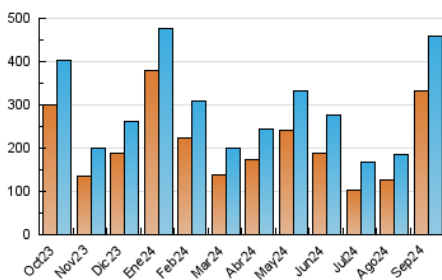

4.3 Por meses

N. únicos / Visitas (x 1000)