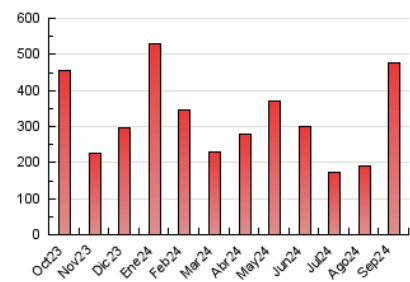

1. Cifras totales y promedios (Nacional)

MES - AÑO	NAVEGADORES UNICOS	VISITAS	PAGINAS
Septiembre - 2024	323.355	448.357	477.630
PROMEDIO DIARIO	13.271	14.945	15.921
PROMEDIO LUNES-VIERNES	14.771	16.659	17.727
PROMEDIO SABADO-DOMINGO	9.772	10.946	11.707
PAGINAS / VISITAS	1,07		
DURACION MEDIA VISITAS	0:01:19		
TIEMPO INTERACCIÓN MEDIO	0:00:48		

2. Secciones (Nacional)

	PAGINAS	%
HOME	17.249	3.61 %
RESTO	460.381	96.39 %

3. Por día del mes (Nacional)

Día	N. únicos	Visitas	Páginas	Día	N. únicos	Visitas	Páginas	Día	N. únicos	Visitas	Páginas
1	2.836	3.397	3.795	11	22.023	24.801	26.778	21	4.293	5.431	5.804
2	4.479	5.424	5.950	12	20.721	22.890	24.713	22	4.103	4.971	5.402
3	6.846	8.172	8.978	13	4.065	5.014	5.499	23	5.298	6.310	6.971
4	22.536	23.364	24.617	14	4.351	5.219	5.690	24	8.936	10.293	11.179
5	13.332	14.641	15.691	15	5.117	5.973	6.771	25	11.313	13.332	14.011
6	18.601	19.602	21.242	16	8.065	10.016	10.840	26	22.414	25.372	26.877
7	29.233	30.604	32.849	17	4.925	5.733	6.514	27	48.439	55.210	55.372
8	5.846	6.417	6.977	18	15.975	17.599	18.742	28	24.445	27.605	28.487
9	7.128	8.032	8.954	19	11.083	12.447	13.189	29	7.720	8.894	9.586
10	41.814	46.910	50.092	20	5.356	6.362	7.100	30	6.849	8.322	8.960

4. Gráficas (Nacional)

4.1 Por día de la semana (promedio)

N. únicos / Visitas (x 100)

Páginas (x 100)

4.2 Por franja horaria (promedio)

Visitas_ (x 1000)

Páginas (x 1000)

4.3 Por meses

N. únicos / Visitas (x 1000)

Páginas (x 1000)

5. Observaciones

Este Medio Electrónico de Comunicación ha sido medido por la herramienta Google Analytics de Google (GA4).

6. Definiciones básicas (Para más información ver Normas Técnicas para el Control de los Medios Electrónicos de Comunicación)