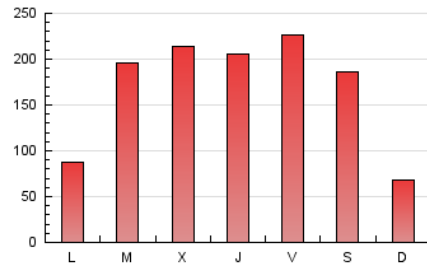

1. Cifras totales y promedios (Nacional e Internacional)

MES - AÑO	NAVEGADORES UNICOS	VISITAS	PAGINAS
Septiembre - 2024	332.819	458.049	488.378
PROMEDIO DIARIO	13.593	15.268	16.279
PROMEDIO LUNES-VIERNES	15.107	16.993	18.105
PROMEDIO SABADO-DOMINGO	10.060	11.245	12.020
PAGINAS / VISITAS	1,07		
DURACION MEDIA VISITAS	0:01:18		
TIEMPO INTERACCIÓN MEDIO	0:00:47		

2. Secciones (Nacional e Internacional)

	PAGINAS	%
HOME	18.257	3.74 %
RESTO	470.121	96.26 %

3. Por día del mes (Nacional e Internacional)

Día	N. únicos	Visitas	Páginas	Día	N. únicos	Visitas	Páginas	Día	N. únicos	Visitas	Páginas
1	3.068	3.665	4.040	11	22.350	25.169	27.166	21	4.524	5.652	6.072
2	4.771	5.713	6.273	12	21.021	23.152	25.053	22	4.319	5.200	5.640
3	7.161	8.536	9.329	13	4.303	5.256	5.762	23	5.567	6.596	7.282
4	22.939	23.784	25.025	14	4.662	5.553	6.028	24	9.290	10.666	11.566
5	13.723	15.021	16.127	15	5.347	6.225	7.053	25	11.593	13.634	14.352
6	18.895	19.785	21.582	16	8.413	10.370	11.241	26	22.835	25.699	27.393
7	29.600	30.947	33.221	17	5.186	5.980	6.806	27	49.103	55.767	56.063
8	6.097	6.663	7.241	18	16.330	17.961	19.108	28	24.867	28.026	28.915
9	7.380	8.321	9.253	19	11.371	12.723	13.560	29	8.058	9.273	9.968
10	42.215	47.344	50.514	20	5.590	6.682	7.379	30	7.204	8.686	9.366

4. Gráficas (Nacional e Internacional)

4.1 Por día de la semana (promedio)

N. únicos / Visitas (x 100)

Páginas (x 100)

4.2 Por franja horaria (promedio)

Visitas_ (x 1000)

Páginas (x 1000)

4.3 Por meses