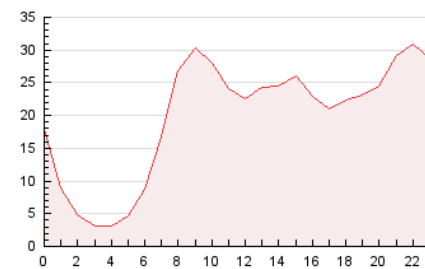

2. Secciones (Nacional)

	PAGINAS	%
HOME	17.249	3.61 %
RESTO	460.381	96.39 %

3. Por día del mes (Nacional)

Día	N. únicos	Visitas	Páginas	Día	N. únicos	Visitas	Páginas	Día	N. únicos	Visitas	Páginas
1	2.836	3.397	3.795	11	22.023	24.801	26.778	21	4.293	5.431	5.804
2	4.479	5.424	5.950	12	20.721	22.890	24.713	22	4.103	4.971	5.402
3	6.846	8.172	8.978	13	4.065	5.014	5.499	23	5.298	6.310	6.971
4	22.536	23.364	24.617	14	4.351	5.219	5.690	24	8.936	10.293	11.179
5	13.332	14.641	15.691	15	5.117	5.973	6.771	25	11.313	13.332	14.011
6	18.601	19.602	21.242	16	8.065	10.016	10.840	26	22.414	25.372	26.877
7	29.233	30.604	32.849	17	4.925	5.733	6.514	27	48.439	55.210	55.372
8	5.846	6.417	6.977	18	15.975	17.599	18.742	28	24.445	27.605	28.487
9	7.128	8.032	8.954	19	11.083	12.447	13.189	29	7.720	8.894	9.586
10	41.814	46.910	50.092	20	5.356	6.362	7.100	30	6.849	8.322	8.960

4. Gráficas (Nacional)

4.1 Por día de la semana (promedio)

N. únicos / Visitas (x 100)

Páginas (x 100)

4.2 Por franja horaria (promedio)

Visitas_ (x 1000)

Páginas (x 1000)

4.3 Por meses