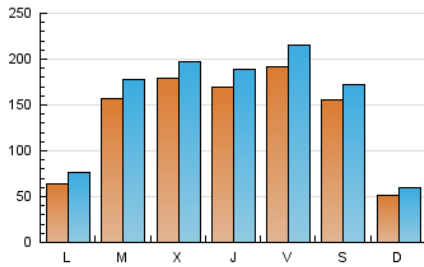

1. Cifras totales y promedios (Nacional)

MES - AÑO	NAVEGADORES UNICOS	VISITAS	PAGINAS
Septiembre - 2024	323.355	448.357	477.630
PROMEDIO DIARIO	13.271	14.945	15.921
PROMEDIO LUNES-VIERNES	14.771	16.659	17.727
PROMEDIO SABADO-DOMINGO	9.772	10.946	11.707
PAGINAS / VISITAS	1,07		
DURACION MEDIA VISITAS	0:01:19		
TIEMPO INTERACCIÓN MEDIO	0:00:48		

2. Secciones (Nacional)

	PAGINAS	%
HOME	17.249	3.61 %
RESTO	460.381	96.39 %

3. Por día del mes (Nacional)

Día	N. únicos	Visitas	Páginas	Día	N. únicos	Visitas	Páginas	Día	N. únicos	Visitas	Páginas
1	2.836	3.397	3.795	11	22.023	24.801	26.778	21	4.293	5.431	5.804
2	4.479	5.424	5.950	12	20.721	22.890	24.713	22	4.103	4.971	5.402
3	6.846	8.172	8.978	13	4.065	5.014	5.499	23	5.298	6.310	6.971
4	22.536	23.364	24.617	14	4.351	5.219	5.690	24	8.936	10.293	11.179
5	13.332	14.641	15.691	15	5.117	5.973	6.771	25	11.313	13.332	14.011
6	18.601	19.602	21.242	16	8.065	10.016	10.840	26	22.414	25.372	26.877
7	29.233	30.604	32.849	17	4.925	5.733	6.514	27	48.439	55.210	55.372
8	5.846	6.417	6.977	18	15.975	17.599	18.742	28	24.445	27.605	28.487
9	7.128	8.032	8.954	19	11.083	12.447	13.189	29	7.720	8.894	9.586
10	41.814	46.910	50.092	20	5.356	6.362	7.100	30	6.849	8.322	8.960

4. Gráficas (Nacional)

4.1 Por día de la semana (promedio)

N. únicos / Visitas (x 100)

Páginas (x 100)

4.2 Por franja horaria (promedio)

Visitas_ (x 1000)

Páginas (x 1000)

4.3 Por meses