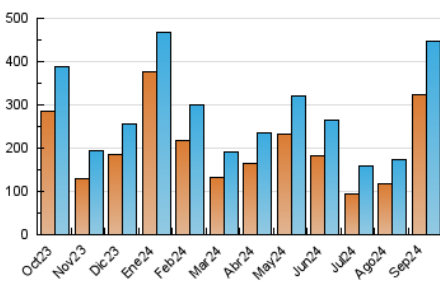

2. Secciones (Nacional)

	PAGINAS	%
HOME	17.249	3.61 %
RESTO	460.381	96.39 %

3. Por día del mes (Nacional)

Día	N. únicos	Visitas	Páginas	Día	N. únicos	Visitas	Páginas	Día	N. únicos	Visitas	Páginas
1	2.836	3.397	3.795	11	22.023	24.801	26.778	21	4.293	5.431	5.804
2	4.479	5.424	5.950	12	20.721	22.890	24.713	22	4.103	4.971	5.402
3	6.846	8.172	8.978	13	4.065	5.014	5.499	23	5.298	6.310	6.971
4	22.536	23.364	24.617	14	4.351	5.219	5.690	24	8.936	10.293	11.179
5	13.332	14.641	15.691	15	5.117	5.973	6.771	25	11.313	13.332	14.011
6	18.601	19.602	21.242	16	8.065	10.016	10.840	26	22.414	25.372	26.877
7	29.233	30.604	32.849	17	4.925	5.733	6.514	27	48.439	55.210	55.372
8	5.846	6.417	6.977	18	15.975	17.599	18.742	28	24.445	27.605	28.487
9	7.128	8.032	8.954	19	11.083	12.447	13.189	29	7.720	8.894	9.586
10	41.814	46.910	50.092	20	5.356	6.362	7.100	30	6.849	8.322	8.960

4. Gráficas (Nacional)

4.1 Por día de la semana (promedio)

N. únicos / Visitas (x 100)

Páginas (x 100)

4.2 Por franja horaria (promedio)

Visitas_ (x 1000)

Páginas (x 1000)

4.3 Por meses

N. únicos / Visitas (x 1000)

Páginas (x 1000)

5. Observaciones

Este Medio Electrónico de Comunicación ha sido medido por la herramienta Google Analytics de Google (GA4).

6. Definiciones básicas (Para más información ver Normas Técnicas para el Control de los Medios Electrónicos de Comunicación)

Visita:

Una secuencia ininterrumpida de páginas servidas a un usuario válido. Si dicho usuario no realiza peticiones de páginas en un periodo de tiempo (30 min) la siguiente petición constituirá el inicio de una nueva visita.