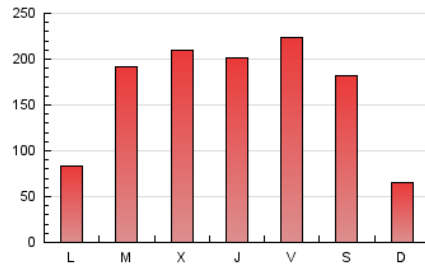

1. Cifras totales y promedios (Nacional)

MES - AÑO	NAVEGADORES UNICOS	VISITAS	PAGINAS
Septiembre - 2024	323.355	448.357	477.630
PROMEDIO DIARIO	13.271	14.945	15.921
PROMEDIO LUNES-VIERNES	14.771	16.659	17.727
PROMEDIO SABADO-DOMINGO	9.772	10.946	11.707
PAGINAS / VISITAS	1,07		
DURACION MEDIA VISITAS	0:01:19		
TIEMPO INTERACCIÓN MEDIO	0:00:48		

2. Secciones (Nacional)

	PAGINAS	%
HOME	17.249	3.61 %
RESTO	460.381	96.39 %

3. Por día del mes (Nacional)

Día	N. únicos	Visitas	Páginas	Día	N. únicos	Visitas	Páginas	Día	N. únicos	Visitas	Páginas
1	2.836	3.397	3.795	11	22.023	24.801	26.778	21	4.293	5.431	5.804
2	4.479	5.424	5.950	12	20.721	22.890	24.713	22	4.103	4.971	5.402
3	6.846	8.172	8.978	13	4.065	5.014	5.499	23	5.298	6.310	6.971
4	22.536	23.364	24.617	14	4.351	5.219	5.690	24	8.936	10.293	11.179
5	13.332	14.641	15.691	15	5.117	5.973	6.771	25	11.313	13.332	14.011
6	18.601	19.602	21.242	16	8.065	10.016	10.840	26	22.414	25.372	26.877
7	29.233	30.604	32.849	17	4.925	5.733	6.514	27	48.439	55.210	55.372
8	5.846	6.417	6.977	18	15.975	17.599	18.742	28	24.445	27.605	28.487
9	7.128	8.032	8.954	19	11.083	12.447	13.189	29	7.720	8.894	9.586
10	41.814	46.910	50.092	20	5.356	6.362	7.100	30	6.849	8.322	8.960

4. Gráficas (Nacional)

4.1 Por día de la semana (promedio)

N. únicos / Visitas (x 100)

Páginas (x 100)

4.2 Por franja horaria (promedio)

Visitas_ (x 1000)

Páginas (x 1000)

4.3 Por meses