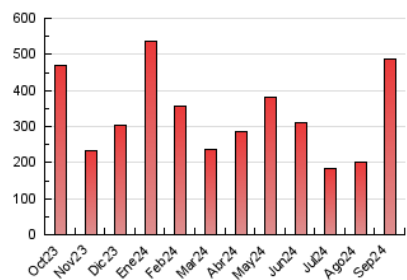

Páginas (x 1000)