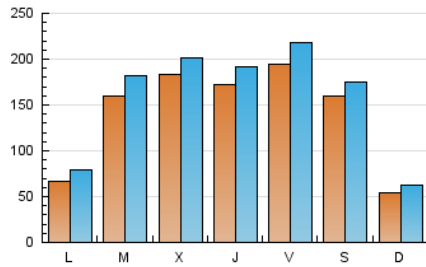

1. Cifras totales y promedios (Nacional e Internacional)

MES - AÑO	NAVEGADORES UNICOS	VISITAS	PAGINAS
Septiembre - 2024	332.819	458.049	488.378
PROMEDIO DIARIO	13.593	15.268	16.279
PROMEDIO LUNES-VIERNES	15.107	16.993	18.105
PROMEDIO SABADO-DOMINGO	10.060	11.245	12.020
PAGINAS / VISITAS	1,07		
DURACION MEDIA VISITAS	0:01:18		
TIEMPO INTERACCIÓN MEDIO	0:00:47		

2. Secciones (Nacional e Internacional)

	PAGINAS	%
HOME	18.257	3.74 %
RESTO	470.121	96.26 %

3. Por día del mes (Nacional e Internacional)

Día	N. únicos	Visitas	Páginas	Día	N. únicos	Visitas	Páginas	Día	N. únicos	Visitas	Páginas
1	3.068	3.665	4.040	11	22.350	25.169	27.166	21	4.524	5.652	6.072
2	4.771	5.713	6.273	12	21.021	23.152	25.053	22	4.319	5.200	5.640
3	7.161	8.536	9.329	13	4.303	5.256	5.762	23	5.567	6.596	7.282
4	22.939	23.784	25.025	14	4.662	5.553	6.028	24	9.290	10.666	11.566
5	13.723	15.021	16.127	15	5.347	6.225	7.053	25	11.593	13.634	14.352
6	18.895	19.785	21.582	16	8.413	10.370	11.241	26	22.835	25.699	27.393
7	29.600	30.947	33.221	17	5.186	5.980	6.806	27	49.103	55.767	56.063
8	6.097	6.663	7.241	18	16.330	17.961	19.108	28	24.867	28.026	28.915
9	7.380	8.321	9.253	19	11.371	12.723	13.560	29	8.058	9.273	9.968
10	42.215	47.344	50.514	20	5.590	6.682	7.379	30	7.204	8.686	9.366

4. Gráficas (Nacional e Internacional)

4.1 Por día de la semana (promedio)

N. únicos / Visitas (x 100)

Páginas (x 100)

4.2 Por franja horaria (promedio)

Visitas_ (x 1000)

Páginas (x 1000)

4.3 Por meses