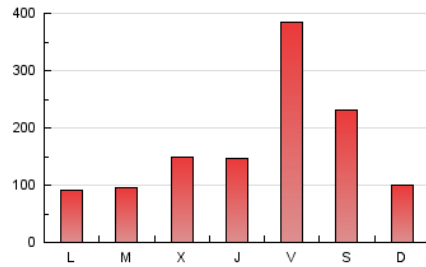

1. Cifras totales y promedios (Nacional)

MES - AÑO	NAVEGADORES UNICOS	VISITAS	PAGINAS
Octubre - 2024	396.529	534.600	517.384
PROMEDIO DIARIO	15.380	17.245	16.690
PROMEDIO LUNES-VIERNES	15.268	17.173	16.742
PROMEDIO SABADO-DOMINGO	15.703	17.454	16.541
PAGINAS / VISITAS	0,97		
DURACION MEDIA VISITAS	0:01:15		
TIEMPO INTERACCIÓN MEDIO	0:00:47		

2. Secciones (Nacional)

	PAGINAS	%
HOME	18.739	3.62 %
RESTO	498.645	96.38 %

3. Por día del mes (Nacional)

Día	N. únicos	Visitas	Páginas	Día	N. únicos	Visitas	Páginas	Día	N. únicos	Visitas	Páginas
1	8.720	10.524	10.396	11	47.333	51.821	49.054	21	5.100	6.244	6.214
2	31.296	34.332	34.130	12	38.420	40.995	38.793	22	4.883	5.815	5.941
3	15.191	17.108	16.518	13	9.272	10.588	10.245	23	5.992	7.504	7.645
4	8.100	9.496	9.492	14	6.972	8.689	8.566	24	26.136	28.158	27.171
5	14.506	16.724	15.484	15	5.242	6.348	6.231	25	79.460	83.956	79.443
6	10.179	12.247	11.874	16	6.108	7.342	7.291	26	29.869	32.566	30.416
7	8.549	10.556	10.279	17	8.627	10.160	10.272	27	11.840	13.540	12.495
8	10.821	13.229	13.327	18	14.048	16.035	15.491	28	9.478	11.254	10.971
9	11.556	13.694	13.516	19	7.136	7.966	7.871	29	10.307	11.730	11.785
10	8.712	10.006	9.979	20	4.404	5.005	5.151	30	10.788	12.035	12.271
								31	7.739	8.933	9.072

4. Gráficas (Nacional)

4.1 Por día de la semana (promedio)

N. únicos / Visitas (x 100)

Páginas (x 100)

4.2 Por franja horaria (promedio)

Visitas_ (x 1000)

Páginas (x 1000)

4.3 Por meses