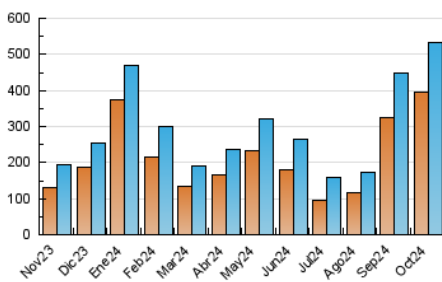

2. Secciones (Nacional)

	PAGINAS	%
HOME	18.739	3.62 %
RESTO	498.645	96.38 %

3. Por día del mes (Nacional)

Día	N. únicos	Visitas	Páginas	Día	N. únicos	Visitas	Páginas	Día	N. únicos	Visitas	Páginas
1	8.720	10.524	10.396	11	47.333	51.821	49.054	21	5.100	6.244	6.214
2	31.296	34.332	34.130	12	38.420	40.995	38.793	22	4.883	5.815	5.941
3	15.191	17.108	16.518	13	9.272	10.588	10.245	23	5.992	7.504	7.645
4	8.100	9.496	9.492	14	6.972	8.689	8.566	24	26.136	28.158	27.171
5	14.506	16.724	15.484	15	5.242	6.348	6.231	25	79.460	83.956	79.443
6	10.179	12.247	11.874	16	6.108	7.342	7.291	26	29.869	32.566	30.416
7	8.549	10.556	10.279	17	8.627	10.160	10.272	27	11.840	13.540	12.495
8	10.821	13.229	13.327	18	14.048	16.035	15.491	28	9.478	11.254	10.971
9	11.556	13.694	13.516	19	7.136	7.966	7.871	29	10.307	11.730	11.785
10	8.712	10.006	9.979	20	4.404	5.005	5.151	30	10.788	12.035	12.271
								31	7.739	8.933	9.072

4. Gráficas (Nacional)

4.1 Por día de la semana (promedio)

N. únicos / Visitas (x 100)

Páginas (x 100)

4.2 Por franja horaria (promedio)

Visitas_ (x 1000)

Páginas (x 1000)

4.3 Por meses

N. únicos / Visitas (x 1000)

Páginas (x 1000)

5. Observaciones

Este Medio Electrónico de Comunicación ha sido medido por la herramienta Google Analytics de Google (GA4).

6. Definiciones básicas (Para más información ver Normas Técnicas para el Control de los Medios Electrónicos de Comunicación)

Visita:

Una secuencia ininterrumpida de páginas servidas a un usuario válido. Si dicho usuario no realiza peticiones de páginas en un periodo de tiempo (30 min) la siguiente petición constituirá el inicio de una nueva visita.