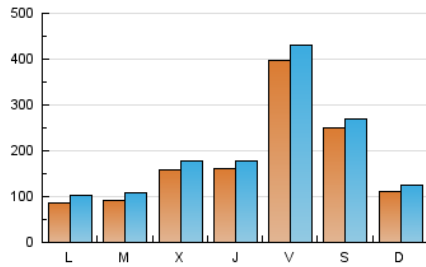

1. Cifras totales y promedios (Nacional e Internacional)

MES - AÑO	NAVEGADORES UNICOS	VISITAS	PAGINAS
Octubre - 2024	455.457	603.202	586.213
PROMEDIO DIARIO	17.521	19.458	18.910
PROMEDIO LUNES-VIERNES	17.347	19.350	18.902
PROMEDIO SABADO-DOMINGO	18.021	19.769	18.934
PAGINAS / VISITAS	0,97		
DURACION MEDIA VISITAS	0:01:09		
TIEMPO INTERACCIÓN MEDIO	0:00:41		

2. Secciones (Nacional e Internacional)

	PAGINAS	%
HOME	19.875	3.39 %
RESTO	566.338	96.61 %

3. Por día del mes (Nacional e Internacional)

Día	N. únicos	Visitas	Páginas	Día	N. únicos	Visitas	Páginas	Día	N. únicos	Visitas	Páginas
1	9.002	10.901	10.741	11	47.817	52.600	49.563	21	5.405	6.561	6.533
2	31.787	35.046	34.609	12	38.847	41.394	39.290	22	5.189	6.131	6.278
3	15.607	17.536	16.982	13	9.933	11.317	10.995	23	6.281	7.801	7.970
4	8.464	9.923	9.904	14	7.345	9.164	8.983	24	27.268	29.600	28.364
5	14.867	17.039	15.864	15	7.348	8.415	8.407	25	82.306	86.857	82.578
6	10.549	12.651	12.296	16	13.804	15.274	15.208	26	32.955	35.584	33.675
7	8.972	11.021	10.750	17	15.004	16.548	16.729	27	15.192	16.965	15.909
8	11.245	13.645	13.844	18	20.623	22.917	22.233	28	13.211	14.827	14.726
9	12.009	14.164	14.040	19	13.508	14.276	14.278	29	12.932	14.437	14.510
10	9.033	10.371	10.332	20	8.318	8.923	9.164	30	15.156	16.750	16.862
								31	13.172	14.564	14.596

4. Gráficas (Nacional e Internacional)

4.1 Por día de la semana (promedio)

N. únicos / Visitas (x 100)

Páginas (x 100)

4.2 Por franja horaria (promedio)

Visitas_ (x 1000)

Páginas (x 1000)

4.3 Por meses