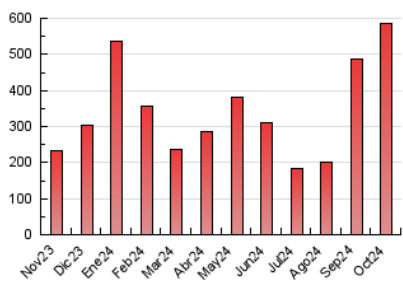

Páginas (x 1000)