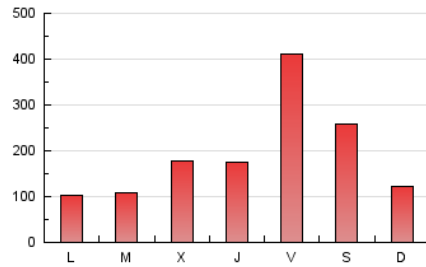

1. Cifras totales y promedios (Nacional e Internacional)

MES - AÑO	NAVEGADORES UNICOS	VISITAS	PAGINAS
Octubre - 2024	455.457	603.202	586.213
PROMEDIO DIARIO	17.521	19.458	18.910
PROMEDIO LUNES-VIERNES	17.347	19.350	18.902
PROMEDIO SABADO-DOMINGO	18.021	19.769	18.934
PAGINAS / VISITAS	0,97		
DURACION MEDIA VISITAS	0:01:09		
TIEMPO INTERACCIÓN MEDIO	0:00:41		

2. Secciones (Nacional e Internacional)

	PAGINAS	%
HOME	19.875	3.39 %
RESTO	566.338	96.61 %

3. Por día del mes (Nacional e Internacional)

Día	N. únicos	Visitas	Páginas	Día	N. únicos	Visitas	Páginas	Día	N. únicos	Visitas	Páginas
1	9.002	10.901	10.741	11	47.817	52.600	49.563	21	5.405	6.561	6.533
2	31.787	35.046	34.609	12	38.847	41.394	39.290	22	5.189	6.131	6.278
3	15.607	17.536	16.982	13	9.933	11.317	10.995	23	6.281	7.801	7.970
4	8.464	9.923	9.904	14	7.345	9.164	8.983	24	27.268	29.600	28.364
5	14.867	17.039	15.864	15	7.348	8.415	8.407	25	82.306	86.857	82.578
6	10.549	12.651	12.296	16	13.804	15.274	15.208	26	32.955	35.584	33.675
7	8.972	11.021	10.750	17	15.004	16.548	16.729	27	15.192	16.965	15.909
8	11.245	13.645	13.844	18	20.623	22.917	22.233	28	13.211	14.827	14.726
9	12.009	14.164	14.040	19	13.508	14.276	14.278	29	12.932	14.437	14.510
10	9.033	10.371	10.332	20	8.318	8.923	9.164	30	15.156	16.750	16.862
								31	13.172	14.564	14.596

4. Gráficas (Nacional e Internacional)

4.1 Por día de la semana (promedio)

N. únicos / Visitas (x 100)

Páginas (x 100)

4.2 Por franja horaria (promedio)

Visitas_ (x 1000)

Páginas (x 1000)

4.3 Por meses