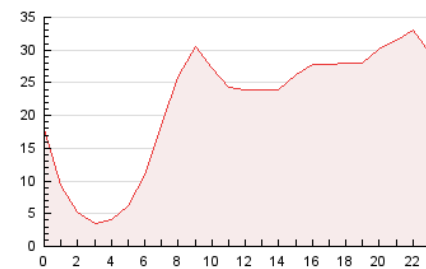

2. Secciones (Nacional)

	PAGINAS	%
HOME	18.739	3.62 %
RESTO	498.645	96.38 %

3. Por día del mes (Nacional)

Día	N. únicos	Visitas	Páginas	Día	N. únicos	Visitas	Páginas	Día	N. únicos	Visitas	Páginas
1	8.720	10.524	10.396	11	47.333	51.821	49.054	21	5.100	6.244	6.214
2	31.296	34.332	34.130	12	38.420	40.995	38.793	22	4.883	5.815	5.941
3	15.191	17.108	16.518	13	9.272	10.588	10.245	23	5.992	7.504	7.645
4	8.100	9.496	9.492	14	6.972	8.689	8.566	24	26.136	28.158	27.171
5	14.506	16.724	15.484	15	5.242	6.348	6.231	25	79.460	83.956	79.443
6	10.179	12.247	11.874	16	6.108	7.342	7.291	26	29.869	32.566	30.416
7	8.549	10.556	10.279	17	8.627	10.160	10.272	27	11.840	13.540	12.495
8	10.821	13.229	13.327	18	14.048	16.035	15.491	28	9.478	11.254	10.971
9	11.556	13.694	13.516	19	7.136	7.966	7.871	29	10.307	11.730	11.785
10	8.712	10.006	9.979	20	4.404	5.005	5.151	30	10.788	12.035	12.271
								31	7.739	8.933	9.072

4. Gráficas (Nacional)

4.1 Por día de la semana (promedio)

N. únicos / Visitas (x 100)

Páginas (x 100)

4.2 Por franja horaria (promedio)

Visitas_ (x 1000)

Páginas (x 1000)

4.3 Por meses

N. únicos / Visitas (x 1000)

Páginas (x 1000)

5. Observaciones

Este Medio Electrónico de Comunicación ha sido medido por la herramienta Google Analytics de Google (GA4).

6. Definiciones básicas (Para más información ver Normas Técnicas para el Control de los Medios Electrónicos de Comunicación)