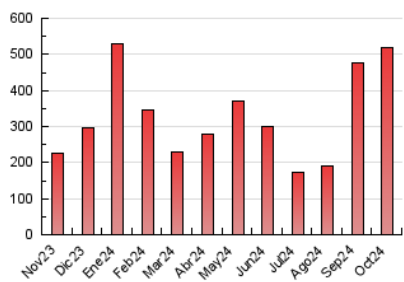

1. Cifras totales y promedios (Nacional)

MES - AÑO	NAVEGADORES UNICOS	VISITAS	PAGINAS
Octubre - 2024	396.529	534.600	517.384
PROMEDIO DIARIO	15.380	17.245	16.690
PROMEDIO LUNES-VIERNES	15.268	17.173	16.742
PROMEDIO SABADO-DOMINGO	15.703	17.454	16.541
PAGINAS / VISITAS	0,97		
DURACION MEDIA VISITAS	0:01:15		
TIEMPO INTERACCIÓN MEDIO	0:00:47		

2. Secciones (Nacional)

	PAGINAS	%
HOME	18.739	3.62 %
RESTO	498.645	96.38 %

3. Por día del mes (Nacional)

Día	N. únicos	Visitas	Páginas	Día	N. únicos	Visitas	Páginas	Día	N. únicos	Visitas	Páginas
1	8.720	10.524	10.396	11	47.333	51.821	49.054	21	5.100	6.244	6.214
2	31.296	34.332	34.130	12	38.420	40.995	38.793	22	4.883	5.815	5.941
3	15.191	17.108	16.518	13	9.272	10.588	10.245	23	5.992	7.504	7.645
4	8.100	9.496	9.492	14	6.972	8.689	8.566	24	26.136	28.158	27.171
5	14.506	16.724	15.484	15	5.242	6.348	6.231	25	79.460	83.956	79.443
6	10.179	12.247	11.874	16	6.108	7.342	7.291	26	29.869	32.566	30.416
7	8.549	10.556	10.279	17	8.627	10.160	10.272	27	11.840	13.540	12.495
8	10.821	13.229	13.327	18	14.048	16.035	15.491	28	9.478	11.254	10.971
9	11.556	13.694	13.516	19	7.136	7.966	7.871	29	10.307	11.730	11.785
10	8.712	10.006	9.979	20	4.404	5.005	5.151	30	10.788	12.035	12.271
								31	7.739	8.933	9.072

4. Gráficas (Nacional)

4.1 Por día de la semana (promedio)

N. únicos / Visitas (x 100)

Páginas (x 100)

4.2 Por franja horaria (promedio)

Visitas_ (x 1000)

Páginas (x 1000)

4.3 Por meses

N. únicos / Visitas (x 1000)

Páginas (x 1000)

5. Observaciones

Este Medio Electrónico de Comunicación ha sido medido por la herramienta Google Analytics de Google (GA4).

6. Definiciones básicas (Para más información ver Normas Técnicas para el Control de los Medios Electrónicos de Comunicación)