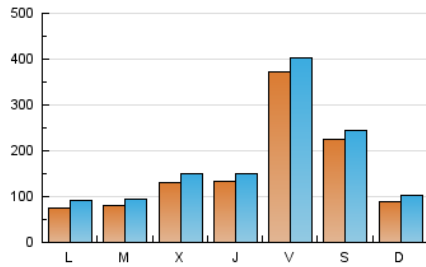

1. Cifras totales y promedios (Nacional)

MES - AÑO	NAVEGADORES UNICOS	VISITAS	PAGINAS
Octubre - 2024	396.529	534.600	517.384
PROMEDIO DIARIO	15.380	17.245	16.690
PROMEDIO LUNES-VIERNES	15.268	17.173	16.742
PROMEDIO SABADO-DOMINGO	15.703	17.454	16.541
PAGINAS / VISITAS	0,97		
DURACION MEDIA VISITAS	0:01:15		
TIEMPO INTERACCIÓN MEDIO	0:00:47		

2. Secciones (Nacional)

	PAGINAS	%
HOME	18.739	3.62 %
RESTO	498.645	96.38 %

3. Por día del mes (Nacional)

Día	N. únicos	Visitas	Páginas	Día	N. únicos	Visitas	Páginas	Día	N. únicos	Visitas	Páginas
1	8.720	10.524	10.396	11	47.333	51.821	49.054	21	5.100	6.244	6.214
2	31.296	34.332	34.130	12	38.420	40.995	38.793	22	4.883	5.815	5.941
3	15.191	17.108	16.518	13	9.272	10.588	10.245	23	5.992	7.504	7.645
4	8.100	9.496	9.492	14	6.972	8.689	8.566	24	26.136	28.158	27.171
5	14.506	16.724	15.484	15	5.242	6.348	6.231	25	79.460	83.956	79.443
6	10.179	12.247	11.874	16	6.108	7.342	7.291	26	29.869	32.566	30.416
7	8.549	10.556	10.279	17	8.627	10.160	10.272	27	11.840	13.540	12.495
8	10.821	13.229	13.327	18	14.048	16.035	15.491	28	9.478	11.254	10.971
9	11.556	13.694	13.516	19	7.136	7.966	7.871	29	10.307	11.730	11.785
10	8.712	10.006	9.979	20	4.404	5.005	5.151	30	10.788	12.035	12.271
								31	7.739	8.933	9.072

4. Gráficas (Nacional)

4.1 Por día de la semana (promedio)

N. únicos / Visitas (x 100)

Páginas (x 100)

4.2 Por franja horaria (promedio)

Visitas_ (x 1000)

Páginas (x 1000)

4.3 Por meses