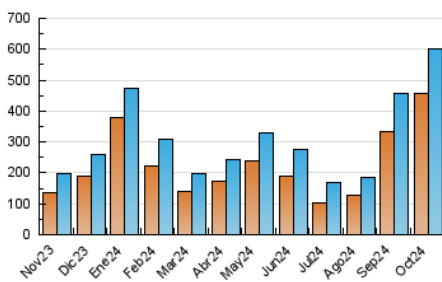

4.3 Por meses

N. únicos / Visitas (x 1000)