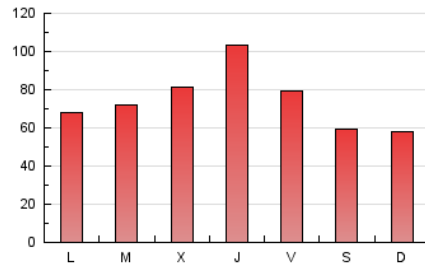

Páginas (x 100)