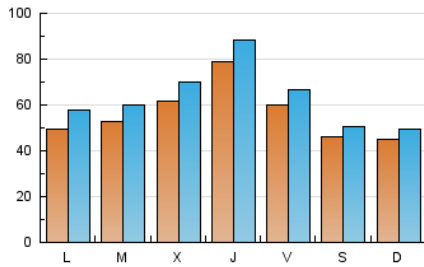

4. Gráficas (Nacional)

4.1 Por día de la semana (promedio)

N. únicos / Visitas (x 100)