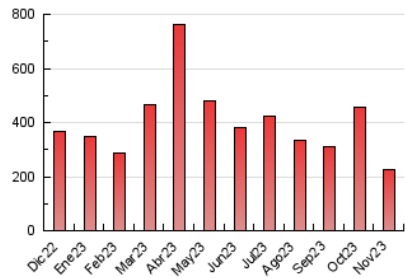

#### 3. Por día del mes (Nacional)

Día	N. únicos	Visitas	Páginas	Día	N. únicos	Visitas	Páginas	Día	N. únicos	Visitas	Páginas
1	6.607	7.491	8.462	11	4.182	4.603	5.429	21	5.117	5.761	7.009
2	6.830	8.160	9.737	12	5.437	6.111	7.086	22	5.719	6.630	7.762
3	6.088	6.984	8.304	13	5.172	6.370	7.557	23	6.771	7.534	8.620
4	5.992	6.499	7.659	14	5.159	5.858	7.243	24	5.472	6.081	7.289
5	4.606	5.089	5.955	15	6.456	7.114	8.241	25	4.064	4.380	5.277
6	5.771	6.476	7.588	16	8.614	9.533	10.649	26	4.053	4.307	5.187
7	5.490	6.316	7.377	17	6.962	7.629	8.779	27	4.796	5.453	6.450
8	6.303	7.392	8.715	18	4.244	4.706	5.411	28	5.349	6.120	7.256
9	5.923	6.608	8.003	19	3.840	4.291	5.087	29	5.690	6.431	7.650
10	5.388	5.993	7.376	20	4.139	4.723	5.565	30	11.383	12.455	14.760

##### 4.1 Por día de la semana (promedio)

N. únicos / Visitas (x 100)

Páginas (x 100)

##### 4.2 Por franja horaria (promedio)

Visitas\_ (x 1000)

Páginas (x 1000)

##### 4.3 Por meses

N. únicos / Visitas (x 1000)

Páginas (x 1000)