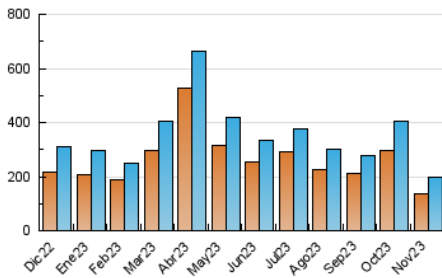

### 3. Por día del mes (Nacional e Internacional)

Día	N. únicos	Visitas	Páginas	Día	N. únicos	Visitas	Páginas	Día	N. únicos	Visitas	Páginas
1	6.781	7.711	8.686	11	4.304	4.744	5.566	21	5.338	5.983	7.268
2	7.019	8.420	10.002	12	5.572	6.269	7.237	22	5.932	6.876	8.022
3	6.310	7.192	8.555	13	5.360	6.566	7.798	23	7.024	7.806	8.908
4	6.094	6.661	7.849	14	5.352	6.060	7.482	24	5.651	6.259	7.496
5	4.750	5.227	6.129	15	6.649	7.335	8.481	25	4.210	4.526	5.441
6	6.043	6.797	7.937	16	8.850	9.783	10.959	26	4.184	4.410	5.355
7	5.680	6.519	7.622	17	7.164	7.858	9.052	27	4.963	5.652	6.689
8	6.486	7.591	8.971	18	4.383	4.828	5.573	28	5.514	6.302	7.450
9	6.122	6.794	8.224	19	3.957	4.407	5.226	29	5.912	6.643	7.896
10	5.556	6.147	7.585	20	4.285	4.895	5.755	30	11.573	12.784	15.072

#### 4. Gráficas (Nacional e Internacional)

##### 4.1 Por día de la semana (promedio)

N. únicos / Visitas (x 100)

Páginas (x 100)

##### 4.3 Por meses

N. únicos / Visitas (x 1000)

Páginas (x 1000)