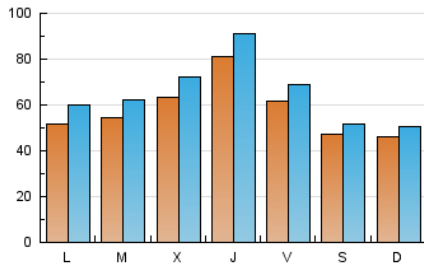

4. Gráficas (Nacional e Internacional)

4.1 Por día de la semana (promedio)

N. únicos / Visitas (x 100)