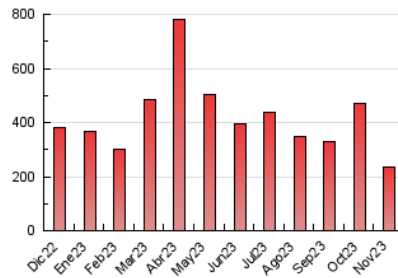

### 3. Por día del mes (Nacional e Internacional)

Día	N. únicos	Visitas	Páginas	Día	N. únicos	Visitas	Páginas	Día	N. únicos	Visitas	Páginas
1	6.781	7.711	8.686	11	4.304	4.744	5.566	21	5.338	5.983	7.268
2	7.019	8.420	10.002	12	5.572	6.269	7.237	22	5.932	6.876	8.022
3	6.310	7.192	8.555	13	5.360	6.566	7.798	23	7.024	7.806	8.908
4	6.094	6.661	7.849	14	5.352	6.060	7.482	24	5.651	6.259	7.496
5	4.750	5.227	6.129	15	6.649	7.335	8.481	25	4.210	4.526	5.441
6	6.043	6.797	7.937	16	8.850	9.783	10.959	26	4.184	4.410	5.355
7	5.680	6.519	7.622	17	7.164	7.858	9.052	27	4.963	5.652	6.689
8	6.486	7.591	8.971	18	4.383	4.828	5.573	28	5.514	6.302	7.450
9	6.122	6.794	8.224	19	3.957	4.407	5.226	29	5.912	6.643	7.896
10	5.556	6.147	7.585	20	4.285	4.895	5.755	30	11.573	12.784	15.072

##### 4.1 Por día de la semana (promedio)

N. únicos / Visitas (x 100)

Páginas (x 100)

##### 4.2 Por franja horaria (promedio)

Visitas\_ (x 1000)

Páginas (x 1000)

##### 4.3 Por meses

N. únicos / Visitas (x 1000)

Páginas (x 1000)