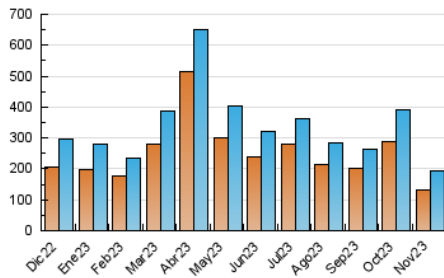

#### 3. Por día del mes (Nacional)

Día	N. únicos	Visitas	Páginas	Día	N. únicos	Visitas	Páginas	Día	N. únicos	Visitas	Páginas
1	6.607	7.491	8.462	11	4.182	4.603	5.429	21	5.117	5.761	7.009
2	6.830	8.160	9.737	12	5.437	6.111	7.086	22	5.719	6.630	7.762
3	6.088	6.984	8.304	13	5.172	6.370	7.557	23	6.771	7.534	8.620
4	5.992	6.499	7.659	14	5.159	5.858	7.243	24	5.472	6.081	7.289
5	4.606	5.089	5.955	15	6.456	7.114	8.241	25	4.064	4.380	5.277
6	5.771	6.476	7.588	16	8.614	9.533	10.649	26	4.053	4.307	5.187
7	5.490	6.316	7.377	17	6.962	7.629	8.779	27	4.796	5.453	6.450
8	6.303	7.392	8.715	18	4.244	4.706	5.411	28	5.349	6.120	7.256
9	5.923	6.608	8.003	19	3.840	4.291	5.087	29	5.690	6.431	7.650
10	5.388	5.993	7.376	20	4.139	4.723	5.565	30	11.383	12.455	14.760

##### 4.1 Por día de la semana (promedio)

N. únicos / Visitas (x 100)

Páginas (x 100)

##### 4.2 Por franja horaria (promedio)

Visitas\_ (x 1000)

Páginas (x 1000)

##### 4.3 Por meses

N. únicos / Visitas (x 1000)

Páginas (x 1000)